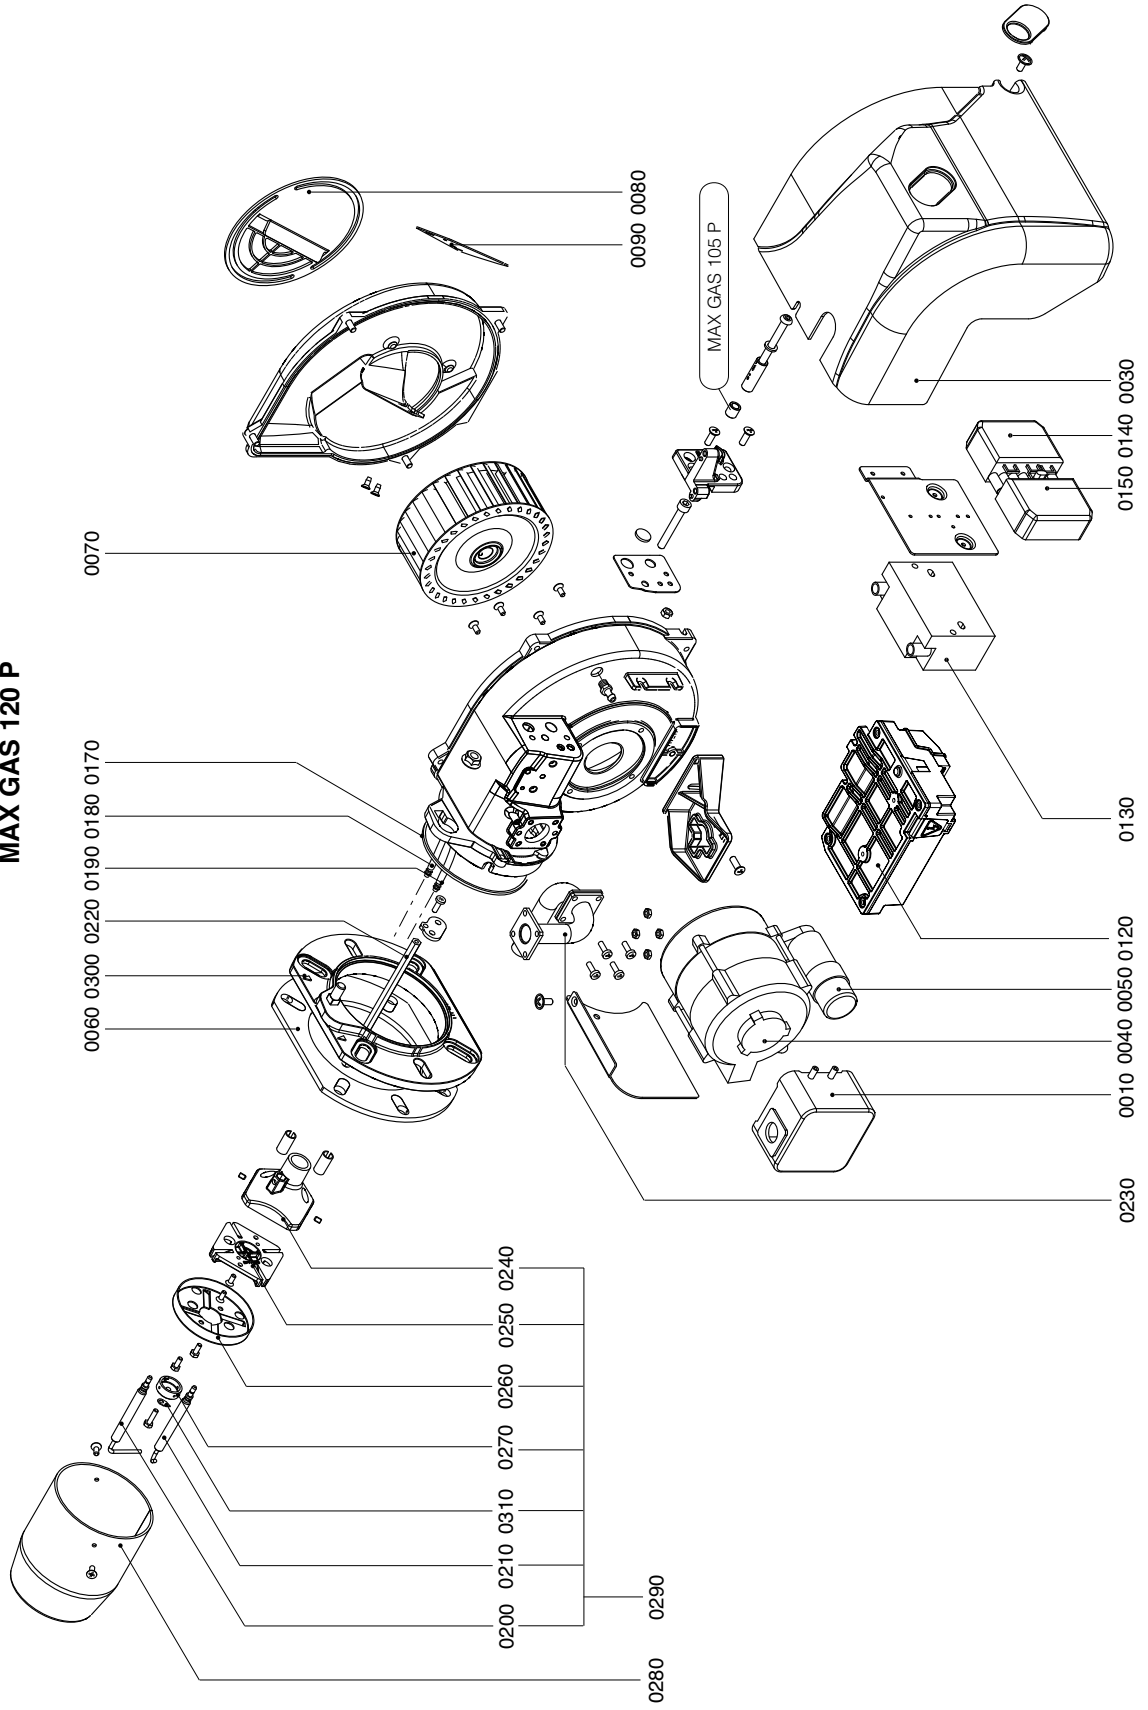

Overview - Spare parts list / Panoramica - Parti di ricambio / Vue d'ensemble - Pièces de rechange / Descripción - Piezas de recambio /
Обзор - Запчасти

MAX GAS 70 P
MAX GAS 105 P
MAX GAS 120 P