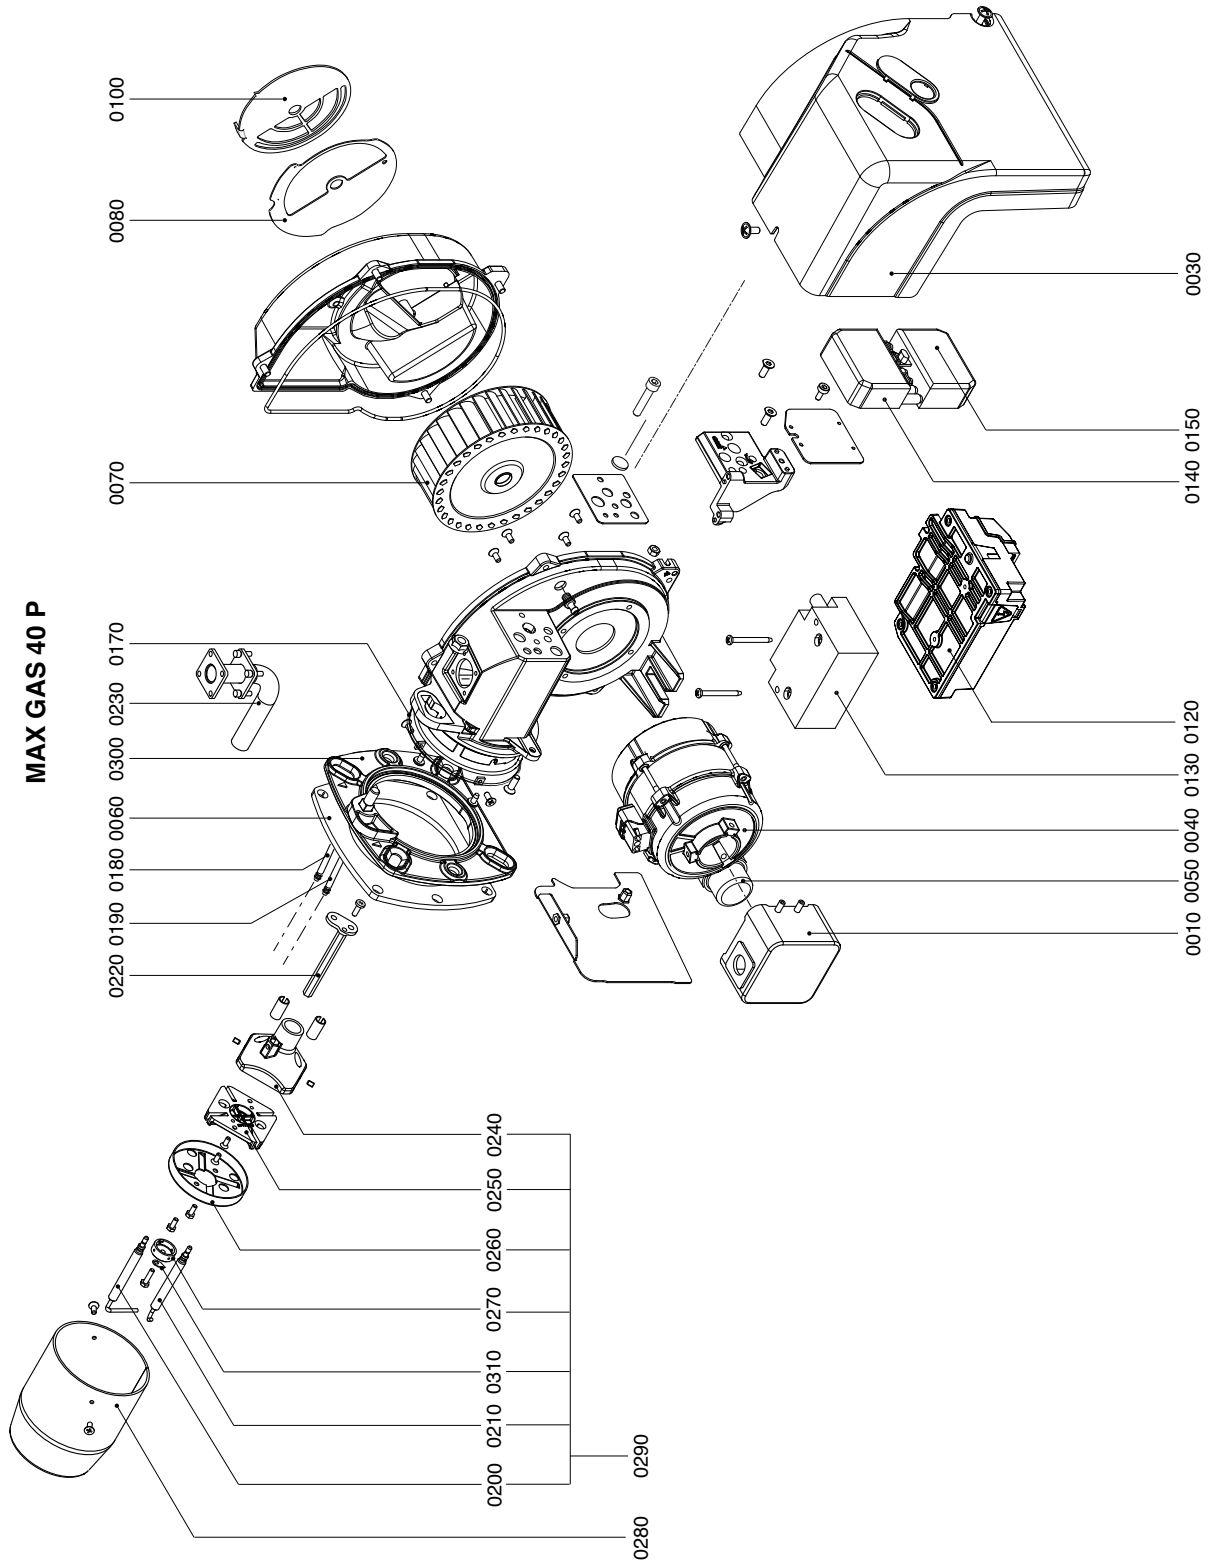

Overview - Spare parts list / Panoramica - Parti di ricambio / Vue d'ensemble - Pièces de rechange / Descripción - Piezas de recambio /
Обзор - Запчасти