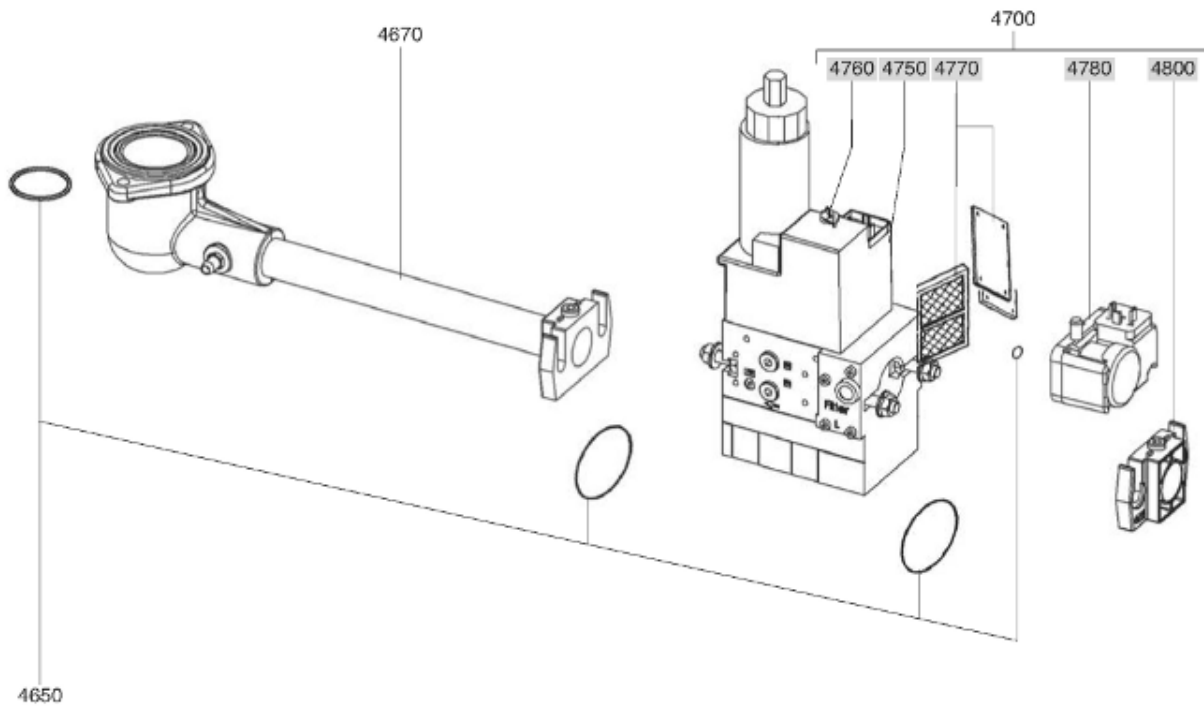

СПИСОК ЗАПАСНЫХ ЧАСТЕЙ

02.09.2023

<i>Продукт</i>	13004195 - (MISSING DESCRIPTION)
<i>Модель</i>	C20
<i>Бренд</i>	CUENOD
<i>Дата</i>	18.09.2017

4000

Таблица		ГОРЕЛКИ ТЕЛА ГАЗОВЫЙ КЛАПАН							
Позиция	Код	ALIAS	Описание	Заменено на	С	По	Минимальное кол-во для продажи	Цена	
10	13009972		ПРИНАДЛЕЖНОСТИ КОТЛА D126				1		
20	13009973		ПРОКЛАДКА/ФЛАНЕЦ ГОРЕЛКИ 215X175X8 D126				1		
30	13010000		ФЛАНЕЦ ГОРЕЛКИ D126 EXT.D180X220				1		
60	13009975		СОПЛО ГОРЕЛКИ D115/100 L302				1		
70	13011569		ФИКС.ГОЛОВКА ФЛАНЦА D115 L142/V03/C20-30				1		
71	13007804		ВИНТ М6 (ЛЕВ РЕЗЬБ) КРЕПЛ. ТРУБ ГОРЕЛКИ				1		
80	13011570		ВОЗДУШНАЯ КАМЕРА 336X229X70+INSULATION				1		
81	13022574		ЗВУКОИЗОЛЯЦИЯ/ВОЗ.КАМЕРА 170X70/C30/V03				1		
100	13015682		КОРПУС 344X335X75 D107 C18-30-VG03				1		
130	13022437		ВОЗДУ.ЗАСЛОНКА 106X57 ОСЬ L42+L92+ПРУЖ.				1		
140	13007919		СЕРВОДВИГАТЕЛЬ STA 4,5 ВО37/6 3N30R				1		
141	13009979		СЦЕПЛЕНИЕ D16/10X50 AIR FLAP/СЕРВОДВИГ.				1		
142	13012227		КАБЕЛЬ СЕРВОДВИГАТ.+PL.9P/RAST5P+4P L480				1		
200	13010012		РАБОЧЕЕ КОЛЕСО D146X52 d12,7				1		
210	13010013		ЭЛЕКТРОДВИГАТЕЛЬ 0,065KW230V D12,7				1		
211	13010519		КАБЕЛЬ ЭЛЕКТРОДВИГАТЕЛЬ+P.3P/RAST3P L300				1		
220	13010015		КОНДЕНСАТОР 2µF 2P 3mm ACC	①			1		
220	13011117		КОНДЕНСАТОР 4µF 2P 3MM SIMEL	①			1		
310	13011101		КАБЕЛЬ ГАЗОВЫЙ КЛАПАН+P.DIN/RAST4P L1500				1		
320	13010080		КАБЕЛЬ РЕЛЕ ДАВ. ГАЗА+P.DIN/RAST3P L1500				1		
410	13011099		БЛОК УПРАВЛЕНИЯ SG 513 C2				1		
420	13010521		КЛЕММНАЯ КОРОБКА СЦОКОЛЕМ GAS 2ST./SG513				1		
450	13011087		КНОПКА РАЗБЛОКИ.D16/19X33+ДЕРЖАТ.+КАБЕЛЬ				1		
451	13011088		КАБЕЛЬ RESET+PLUGFASTON/RAST4P L350				1		
470	13010524		ИОНИЗАЦИОННЫЙ МОСТ MESURE KS4 19L D4 MC				1		
500	13013593		ГОЛОВКА СГОР.ГАЗ L590 D89/93+COVER CPL.				1		
510	13010020		ДЕФЛЕКТОР D91/30 6SL ELECT. SIMPLE				1		
511	13022110		ДИФFUЗОР ГАЗА D47/33 L9 6 DRILLING D2				1		
520	13010528		ЭЛЕКТРОД ЗАЖИГАНИЯ D6X80 d4 D2X7FLANGE				1		
521	13009990		КАБЕЛЬ РОЗЖИГАД4/D4 L625				1		
540	13010529		ДАТЧИК ИОНИЗ. D8X80 D4 D2X27 80° F+S				1		
541	13010022		КАБЕЛЬ ИОНИЗАЦ. MC4/D4 L750				1		
550	13010023		ОГНЕВАЯ ГОЛОВКА L102 D93/30 6 BRANCH.				1		
551	13010033		РЕГУЛИР. СТЕРЖЕНЬ D8/4 L590 M8				1		
552	13010028		ЗАТВОР REF.800A M8X1/ЛИНИЯ ФОРСУНКИ				1		
560	13010026		КРЫШКА ГАЗА D120+ТРУБКА D30 L465 CPL.				1		
570	13010027		УПЛОТНЕНИЕ D12/9/4X11 (X.2)/ЖЕЛТЫЙ				1		
570	13007808		УПЛОТНЕНИЕ D12/9/5X11 (X.2)/NEOPREN				1		
580	13007852		КНОПКА D35/20X60 M8+ВЕРНЬ.D12/8X48+CLIPS				1		
590	13010035		О-КОЛЬЦА D30X4				1		
600	65300715		ТРАНСФО РОЗЖИГА EBI 1X11 230V				1		
601	13012226		КАБЕЛЬ ТРАНСФО РОЗЖИГА+PL.3P/RAST2P L320				1		
610	13009994		КНОПКА МОТОР 183X339X43 D99/C20-30/V03				1		
611	13010029		ФЛАНЕЦ 106X15 FIX. КАБЕЛЬ				1		
612	13013352		ШТУЦЕР УГЛОВОЙ POLYAMIDE 1/8 -D.4				1		
620	13007853		ВИНТ САРТИВЕ D16/3,7/M5X19/КОЖУХ				1		
630	13010030		РЕЛЕ ДАВ. ВОЗДУХА LGW 3 A2 0,4-3MB				1		
631	13007822		ДЕРЖАТЕЛЬ РЕЛЕ Д.ВОЗ.LGWA2 105X92X10 D55				1		
632	13012225		КАБЕЛЬ Р.ДАВ. ВОЗДУХА+RAST2P/2X0,75 L350				1		
640	13014337		ТРУБКА ПВХ ПРОЗРАЧНЫЙ D4/6				1		
680	13015661		КОЖУХ ОРАНЖЕВЫЙ 346X355X200/C24 2ST.				1		
681	13015465		НАКЛАДКА ПЕРЕДНЯЯ/КОЖУХ 194X102/C20-30				1		
4650	13011111		КОМ.О-КОЛ. D34,5X3,5+GASKET COVER/MB.407				1		
4670	13012268		КОЛЛЕКТОР В СБОРЕ D80/43 90°/RP3/4 2 ST.				1		
4700	13010071		ГАЗОВЫЙ КЛАПАН MBZRDLE407B01S20 RP3/4				1		
4750	13012423		ОБМОТКА DUN N° 1100 MBDLE405-407				1		
4760	13010073		ОБМОТКА DUN N° 1150 V2 MBZRDLE405-407				1		