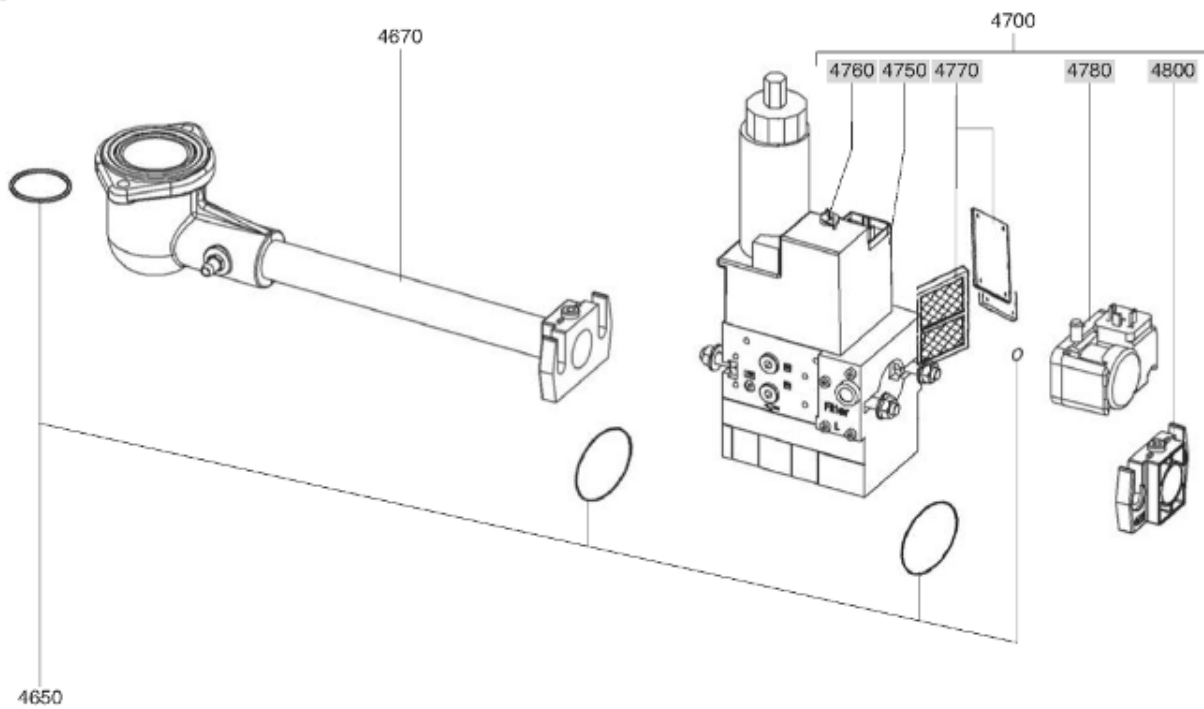

СПИСОК ЗАПАСНЫХ ЧАСТЕЙ

02.09.2023

<i>Продукт</i>	13004194 - (MISSING DESCRIPTION)
<i>Модель</i>	C20
<i>Бренд</i>	CUENOD
<i>Дата</i>	18.09.2017

4000

Таблица		ГОРЕЛКИ ТЕЛА ГАЗОВЫЙ КЛАПАН							
Позиция	Код	ALIAS	Описание	Заменено на	С	По	Минимальное кол-во для продажи	Цена	
10	13009972		ПРИНАДЛЕЖНОСТИ КОТЛА D126				1		
20	13009973		ПРОКЛАДКА/ФЛАНЕЦ ГОРЕЛКИ 215X175X8 D126				1		
30	13010000		ФЛАНЕЦ ГОРЕЛКИ D126 EXT.D180X220				1		
60	13009974		СОПЛО ГОРЕЛКИ D115/100 L182				1		
70	13011569		ФИКС.ГОЛОВКА ФЛАНЦА D115 L142/V03/C20-30				1		
71	13007804		ВИНТ М6 (ЛЕВ РЕЗЬБ) КРЕПЛ. ТРУБ ГОРЕЛКИ				1		
80	13011570		ВОЗДУШНАЯ КАМЕРА 336X229X70+INSULATION				1		
81	13022574		ЗВУКОИЗОЛЯЦИЯ/ВОЗ.КАМЕРА 170X70/C30/V03				1		
100	13015682		КОРПУС 344X335X75 D107 C18-30-VG03				1		
130	13022437		ВОЗДУ.ЗАСЛОНКА 106X57 ОСЬ L42+L92+ПРУЖ.				1		
140	13007919		СЕРВОДВИГАТЕЛЬ STA 4,5 ВО37/6 3N30R				1		
141	13009979		СЦЕПЛЕНИЕ D16/10X50 AIR FLAP/СЕРВОДВИГ.				1		
142	13012227		КАБЕЛЬ СЕРВОДВИГАТ.+PL.9P/RAST5P+4P L480				1		
200	13010012		РАБОЧЕЕ КОЛЕСО D146X52 d12,7				1		
210	13010013		ЭЛЕКТРОДВИГАТЕЛЬ 0,065KW230V D12,7				1		
211	13010519		КАБЕЛЬ ЭЛЕКТРОДВИГАТЕЛЬ+P.3P/RAST3P L300				1		
220	13010015		КОНДЕНСАТОР 2µF 2P 3mm ACC				1		
220	13011117		КОНДЕНСАТОР 4µF 2P 3MM SIMEL				1		
310	13011101		КАБЕЛЬ ГАЗОВЫЙ КЛАПАН+P.DIN/RAST4P L1500				1		
320	13010080		КАБЕЛЬ РЕЛЕ ДАВ. ГАЗА+P.DIN/RAST3P L1500				1		
410	13011099		БЛОК УПРАВЛЕНИЯ SG 513 C2				1		
420	13010521		КЛЕММНАЯ КОРОБКА СЦОКОЛЕМ GAS 2ST./SG513				1		
450	13011087		КНОПКА РАЗБЛОКИ.D16/19X33+ДЕРЖАТ.+КАБЕЛЬ				1		
451	13011088		КАБЕЛЬ RESET+PLUGFASTON/RAST4P L350				1		
470	13010524		ИОНИЗАЦИОННЫЙ МОСТ MESURE KS4 19L D4 MC				1		
500	13013592		ГОЛОВКА СГОР.ГАЗ L470 D89/93+COVER CPL.				1		
510	13010020		ДЕФЛЕКТОР D91/30 6SL ELECT. SIMPLE				1		
511	13022110		ДИФFUЗОР ГАЗА D47/33 L9 6 DRILLING D2				1		
520	13010528		ЭЛЕКТРОД ЗАЖИГАНИЯ D6X80 d4 D2X7FLANGE				1		
521	13009989		КАБЕЛЬ РОЗЖИГАД4/D4 L500+МУФТА				1		
540	13010529		ДАТЧИК ИОНИЗ. D8X80 D4 D2X27 80° F+S				1		
541	13010021		КАБЕЛЬ ИОНИЗАЦ. MC4/D4 L625X2				1		
550	13010023		ОГНЕВАЯ ГОЛОВКА L102 D93/30 6 BRANCH.				1		
551	13010024		РЕГУЛИР. СТЕРЖЕНЬ D8/4 L470 M8				1		
552	13010028		ЗАТВОР REF.800A M8X1/ЛИНИЯ ФОРСУНКИ				1		
560	13010025		КРЫШКА ГАЗА D120+ТРУБКА D30 L345 CPL.				1		
570	13010027		УПЛОТНЕНИЕ D12/9/4X11 (X.2)/ЖЕЛТЫЙ				1		
570	13007808		УПЛОТНЕНИЕ D12/9/5X11 (X.2)/NEOPREN				1		
580	13007852		КНОПКА D35/20X60 M8+ВЕРНЬ.D12/8X48+CLIPS				1		
590	13010035		О-КОЛЬЦА D30X4				1		
600	65300715		ТРАНСФО РОЗЖИГА EBI 1X11 230V				1		
601	13012226		КАБЕЛЬ ТРАНСФО РОЗЖИГА+PL.3P/RAST2P L320				1		
610	13009994		КНОПКА МОТОР 183X339X43 D99/C20-30/V03				1		
611	13010029		ФЛАНЕЦ 106X15 FIX. КАБЕЛЬ				1		
612	13013352		ШТУЦЕР УГЛОВОЙ POLYAMIDE 1/8 -D.4				1		
620	13007853		ВИНТ САРТИВЕ D16/3,7/M5X19/КОЖУХ				1		
630	13010030		РЕЛЕ ДАВ. ВОЗДУХА LGW 3 A2 0,4-3MB				1		
631	13007822		ДЕРЖАТЕЛЬ РЕЛЕ Д.ВОЗ.LGWA2 105X92X10 D55				1		
632	13012225		КАБЕЛЬ Р.ДАВ. ВОЗДУХА+RAST2P/2X0,75 L350				1		
640	13014337		ТРУБКА ПВХ ПРОЗРАЧНЫЙ D4/6				1		
680	13015661		КОЖУХ ОРАНЖЕВЫЙ 346X355X200/C24 2ST.				1		
681	13015465		НАКЛАДКА ПЕРЕДНЯЯ/КОЖУХ 194X102/C20-30				1		
4650	13011111		КОМ.О-КОЛ. D34,5X3,5+GASKET COVER/MB.407				1		
4670	13012268		КОЛЛЕКТОР В СБОРЕ D80/43 90°/RP3/4 2 ST.				1		
4700	13010071		ГАЗОВЫЙ КЛАПАН MBZRDLE407B01S20 RP3/4				1		
4750	13012423		ОБМОТКА DUN N° 1100 MBDLE405-407				1		
4760	13010073		ОБМОТКА DUN N° 1150 V2 MBZRDLE405-407				1		