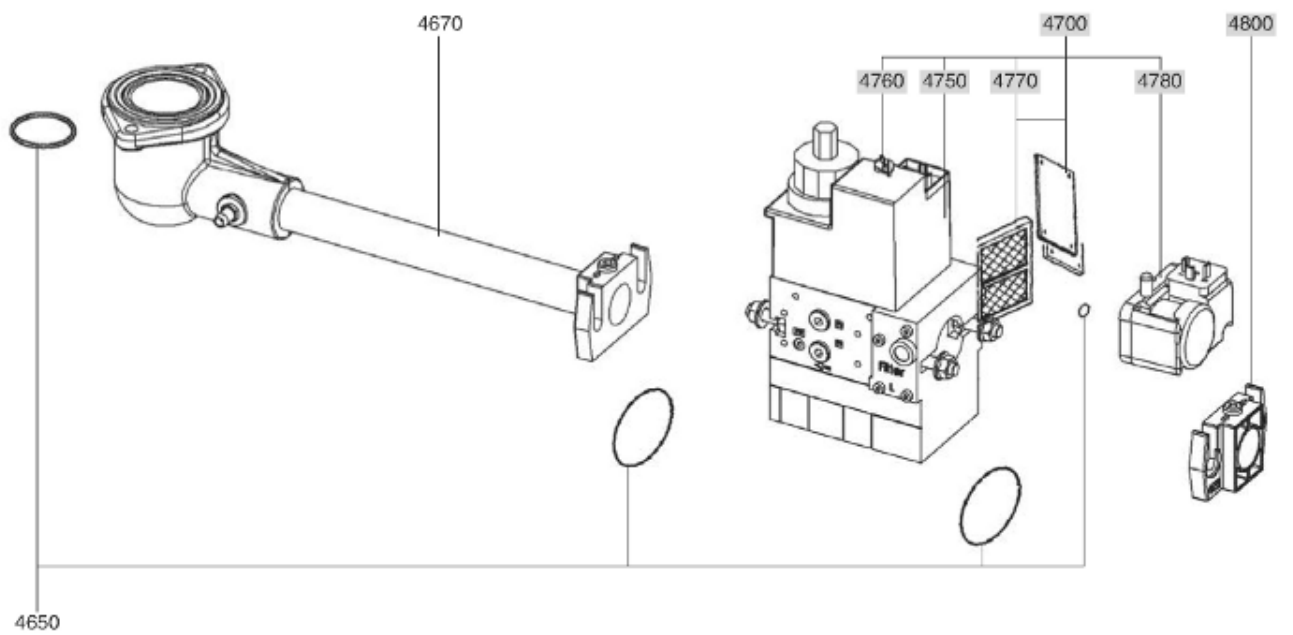

СПИСОК ЗАПАСНЫХ ЧАСТЕЙ

02.09.2023

<i>Продукт</i>	13004156 - (MISSING DESCRIPTION)
<i>Модель</i>	C20
<i>Бренд</i>	CUENOD
<i>Дата</i>	04.02.2019

4000

Таблица | ГОРЕЛКИ ТЕЛА ГАЗОВЫЙ КЛАПАН

Позиция	Код	ALIAS	Описание	Заменено на	С	По	Минимальное кол-во для продажи	Цена
10	13009972		ПРИНАДЛЕЖНОСТИ КОТЛА D126				1	
20	13009973		ПРОКЛАДКА/ФЛАНЕЦ ГОРЕЛКИ 215X175X8 D126				1	
30	13010000		ФЛАНЕЦ ГОРЕЛКИ D126 EXT.D180X220				1	
60	13009975		СОПЛО ГОРЕЛКИ D115/100 L302				1	
70	13011569		ФИКС.ГОЛОВКА ФЛАНЦА D115 L142/V03/C20-30				1	
71	13007804		ВИНТ М6 (ЛЕВ РЕЗЬБ) КРЕПЛ. ТРУБ ГОРЕЛКИ				1	
80	13011570		ВОЗДУШНАЯ КАМЕРА 336X229X70+INSULATION				1	
81	13022574		ЗВУКОИЗОЛЯЦИЯ/ВОЗ.КАМЕРА 170X70/C30/V03				1	
90	13010010		РУЧНОЙ ВОЗДУШНЫЙ КЛАПАН+PLATE 67X54,5				1	
100	13015682		КОРПУС 344X335X75 D107 C18-30-VG03				1	
130	13022437		ВОЗДУ.ЗАСЛОНКА 106X57 ОСЬ L42+L92+ПРУЖ.				1	
200	13010012		РАБОЧЕЕ КОЛЕСО D146X52 d12,7				1	
210	13010013		ЭЛЕКТРОДВИГАТЕЛЬ 0,065KW230V D12,7				1	
211	13010519		КАБЕЛЬ ЭЛЕКТРОДВИГАТЕЛЬ+Р.ЗР/RASTЗР L300				1	
220	13010015		КОНДЕНСАТОР 2μF 2P 3mm				1	
220	13011117		КОНДЕНСАТОР 4μF 2P 3MM				1	
310	13011101		КАБЕЛЬ ГАЗОВЫЙ КЛАПАН+P.DIN/RAST4P L1500				1	
320	13010080		КАБЕЛЬ РЕЛЕ ДАВ. ГАЗА+P.DIN/RASTЗР L1500				1	
410	13010522		БЛОК УПРАВЛЕНИЯ SG 113 C1				1	
420	13010521		КЛЕММНАЯ КОРОБКА СЦОКОЛЕМ GAS 2ST./SG513				1	
450	13011087		КНОПКА РАЗБЛОКИ.D16/19X33+ДЕРЖАТ.+КАБЕЛЬ				1	
451	13011088		КАБЕЛЬ RESET+PLUGFASTON/RAST4P L350				1	
470	13010524		ИОНИЗАЦИОННЫЙ МОСТ MESURE KS4 19L D4 MC				1	
500	13013593		ГОЛОВКА СГОР.ГАЗ L590 D89/93+COVER CPL.				1	
510	13010020		ДЕФЛЕКТОР D91/30 6SL ELECT. SIMPLE				1	
511	13022110		ДИФФУЗОР ГАЗА D47/33 L9 6 DRILLING D2				1	
520	13010528		ЭЛЕКТРОД ЗАЖИГАНИЯ D6X80 d4 D2X7FLANGE				1	
521	13009990		КАБЕЛЬ РОЗЖИГА D4/D4 L625				1	
540	13010529		ДАТЧИК ИОНИЗ. D8X80 D4 D2X27 80° F+S				1	
541	13010022		КАБЕЛЬ ИОНИЗАЦ. MC4/D4 L750				1	
550	13010023		ОГНЕВАЯ ГОЛОВКА L102 D93/30 6 BRANCH.				1	
551	13010033		РЕГУЛИР. СТЕРЖЕНЬ D8/4 L590 M8				1	
552	13010028		ЗАТВОР REF.800A M8X1/ЛИНИЯ ФОРСУНКИ				1	
560	13010026		КРЫШКА ГАЗА D120+ТРУБКА D30 L465 CPL.				1	
570	13010027		УПЛОТНЕНИЕ D12/9/4X11 (X.2)/ЖЕЛТЫЙ				1	
570	13007808		УПЛОТНЕНИЕ D12/9/5X11 (X.2)/НЕОПРЕН				1	
580	13007852		КНОПКА D35/20X60 M8+ВЕРНЬ.D12/8X48+CLIPS				1	
590	13010035		О-КОЛЬЦА D30X4				1	
600	65300715		ТРАНСФО РОЗЖИГА EBI 1X11 230V				1	
601	13012226		КАБЕЛЬ ТРАНСФО РОЗЖИГА+PL.ЗР/RAST2P L320				1	
611	13010029		ФЛАНЕЦ 106X15 FIX. КАБЕЛЬ				1	
612	13013352		ШТУЦЕР УГЛОВОЙ POLYAMIDE 1/8 -D.4				1	
620	13007853		ВИНТ САРТИВЕ D16/3,7/M5X19/КОЖУХ				1	
630	13007823		РЕЛЕ ДАВ. ВОЗДУХА LGW 10 A2 1-10MB				1	
631	13007822		ДЕРЖАТЕЛЬ РЕЛЕ Д.ВОЗ.LGWA2 105X92X10 D55				1	
632	13012225		КАБЕЛЬ Р.ДАВ. ВОЗДУХА+RAST2P/2X0,75 L350				1	
640	13014337		ТРУБКА ПВХ ПРОЗРАЧНЫЙ D4/6				1	
680	13015658		КОЖУХ ОРАНЖЕВЫЙ 346X355X200/C20				1	
681	13015465		НАКЛАДКА ПЕРЕДНЯЯ/КОЖУХ 194X102/C20-30				1	
4650	13011111		КОМ.О-КОЛ. D34,5X3,5+GASKET COVER/MB.407				1	
4670	13012268		КОЛЛЕКТОР В СБОРЕ D80/43 90°/RP3/4 2 ST.				1	
4700	13012424		ГАЗОВЫЙ КЛАПАН MBDLE407 B01 S20 RP3/4				1	
4750	13012423		ОБМОТКА DUN N° 1100 MBDLE405-407				1	
4760	13010081		ГИДРАВЛИЧЕСК.ТОРМОЗ H13 MB 405-412 P2016				1	
4770	13016011		ФИЛЬТРУЮЩИЙ ЭЛЕМЕНТ MB.405-407				1	
4780	13010078		РЕЛЕ ДАВЛЕНИЯ ГАЗА GW 150 A5 30-150MB DI				1	
4800	13010074		ФЛАНЕЦ MB405/407 RP3/4+О-КОЛЬЦА				1	