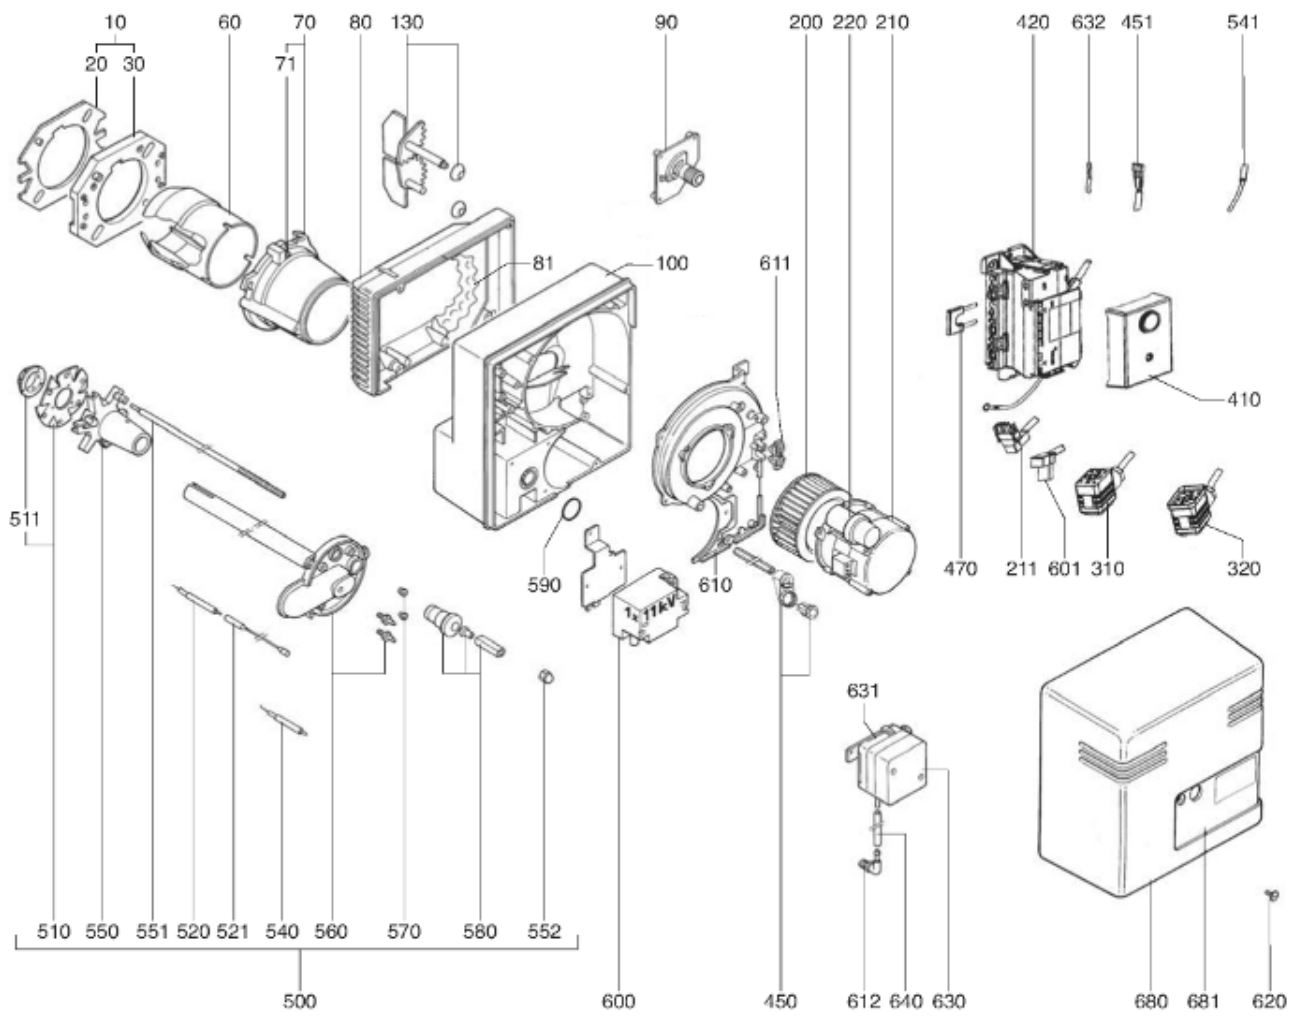

СПИСОК ЗАПАСНЫХ ЧАСТЕЙ

02.09.2023

<i>Продукт</i>	13004156 - (MISSING DESCRIPTION)
<i>Модель</i>	C20
<i>Бренд</i>	CUENOD
<i>Дата</i>	04.02.2019

4000

Таблица | ГОРЕЛКИ ТЕЛА ГАЗОВЫЙ КЛАПАН

Позиция	Код	ALIAS	Описание	Заменено на	С	По	Минимальное кол-во для продажи	Цена
10	13009972		ПРИНАДЛЕЖНОСТИ КОТЛА D126				1	
20	13009973		ПРОКЛАДКА/ФЛАНЕЦ ГОРЕЛКИ 215X175X8 D126				1	
30	13010000		ФЛАНЕЦ ГОРЕЛКИ D126 EXT.D180X220				1	
60	13009975		СОПЛО ГОРЕЛКИ D115/100 L302				1	
70	13011569		ФИКС.ГОЛОВКА ФЛАНЦА D115 L142/V03/C20-30				1	
71	13007804		ВИНТ М6 (ЛЕВ РЕЗЬБ) КРЕПЛ. ТРУБ ГОРЕЛКИ				1	
80	13011570		ВОЗДУШНАЯ КАМЕРА 336X229X70+INSULATION				1	
81	13022574		ЗВУКОИЗОЛЯЦИЯ/ВОЗ.КАМЕРА 170X70/C30/V03				1	
90	13010010		РУЧНОЙ ВОЗДУШНЫЙ КЛАПАН+PLATE 67X54,5				1	
100	13015682		КОРПУС 344X335X75 D107 C18-30-VG03				1	
130	13022437		ВОЗДУ.ЗАСЛОНКА 106X57 ОСЬ L42+L92+ПРУЖ.				1	
200	13010012		РАБОЧЕЕ КОЛЕСО D146X52 d12,7				1	
210	13010013		ЭЛЕКТРОДВИГАТЕЛЬ 0,065KW230V D12,7				1	
211	13010519		КАБЕЛЬ ЭЛЕКТРОДВИГАТЕЛЬ+Р.ЗР/RASTЗР L300				1	
220	13010015		КОНДЕНСАТОР 2μF 2P 3mm				1	
220	13011117		КОНДЕНСАТОР 4μF 2P 3MM				1	
310	13011101		КАБЕЛЬ ГАЗОВЫЙ КЛАПАН+P.DIN/RAST4P L1500				1	
320	13010080		КАБЕЛЬ РЕЛЕ ДАВ. ГАЗА+P.DIN/RASTЗР L1500				1	
410	13010522		БЛОК УПРАВЛЕНИЯ SG 113 C1				1	
420	13010521		КЛЕММНАЯ КОРОБКА СЦОКОЛЕМ GAS 2ST./SG513				1	
450	13011087		КНОПКА РАЗБЛОКИ.D16/19X33+ДЕРЖАТ.+КАБЕЛЬ				1	
451	13011088		КАБЕЛЬ RESET+PLUGFASTON/RAST4P L350				1	
470	13010524		ИОНИЗАЦИОННЫЙ МОСТ MESURE KS4 19L D4 MC				1	
500	13013593		ГОЛОВКА СГОР.ГАЗ L590 D89/93+COVER CPL.				1	
510	13010020		ДЕФЛЕКТОР D91/30 6SL ELECT. SIMPLE				1	
511	13022110		ДИФФУЗОР ГАЗА D47/33 L9 6 DRILLING D2				1	
520	13010528		ЭЛЕКТРОД ЗАЖИГАНИЯ D6X80 d4 D2X7FLANGE				1	
521	13009990		КАБЕЛЬ РОЗЖИГА D4/D4 L625				1	
540	13010529		ДАТЧИК ИОНИЗ. D8X80 D4 D2X27 80° F+S				1	
541	13010022		КАБЕЛЬ ИОНИЗАЦ. MC4/D4 L750				1	
550	13010023		ОГНЕВАЯ ГОЛОВКА L102 D93/30 6 BRANCH.				1	
551	13010033		РЕГУЛИР. СТЕРЖЕНЬ D8/4 L590 M8				1	
552	13010028		ЗАТВОР REF.800A M8X1/ЛИНИЯ ФОРСУНКИ				1	
560	13010026		КРЫШКА ГАЗА D120+ТРУБКА D30 L465 CPL.				1	
570	13010027		УПЛОТНЕНИЕ D12/9/4X11 (X.2)/ЖЕЛТЫЙ				1	
570	13007808		УПЛОТНЕНИЕ D12/9/5X11 (X.2)/НЕОПРЕН				1	
580	13007852		КНОПКА D35/20X60 M8+ВЕРНЬ.D12/8X48+CLIPS				1	
590	13010035		О-КОЛЬЦА D30X4				1	
600	65300715		ТРАНСФО РОЗЖИГА EBI 1X11 230V				1	
601	13012226		КАБЕЛЬ ТРАНСФО РОЗЖИГА+PL.ЗР/RAST2P L320				1	
611	13010029		ФЛАНЕЦ 106X15 FIX. КАБЕЛЬ				1	
612	13013352		ШТУЦЕР УГЛОВОЙ POLYAMIDE 1/8 -D.4				1	
620	13007853		ВИНТ САРТИВЕ D16/3,7/M5X19/КОЖУХ				1	
630	13007823		РЕЛЕ ДАВ. ВОЗДУХА LGW 10 A2 1-10MB				1	
631	13007822		ДЕРЖАТЕЛЬ РЕЛЕ Д.ВОЗ.LGWA2 105X92X10 D55				1	
632	13012225		КАБЕЛЬ Р.ДАВ. ВОЗДУХА+RAST2P/2X0,75 L350				1	
640	13014337		ТРУБКА ПВХ ПРОЗРАЧНЫЙ D4/6				1	
680	13015658		КОЖУХ ОРАНЖЕВЫЙ 346X355X200/C20				1	
681	13015465		НАКЛАДКА ПЕРЕДНЯЯ/КОЖУХ 194X102/C20-30				1	
4650	13011111		КОМ.О-КОЛ. D34,5X3,5+GASKET COVER/MB.407				1	
4670	13012268		КОЛЛЕКТОР В СБОРЕ D80/43 90°/RP3/4 2 ST.				1	
4700	13012424		ГАЗОВЫЙ КЛАПАН MBDLE407 B01 S20 RP3/4				1	
4750	13012423		ОБМОТКА DUN N° 1100 MBDLE405-407				1	
4760	13010081		ГИДРАВЛИЧЕСК.ТОРМОЗ H13 MB 405-412 P2016				1	
4770	13016011		ФИЛЬТРУЮЩИЙ ЭЛЕМЕНТ MB.405-407				1	
4780	13010078		РЕЛЕ ДАВЛЕНИЯ ГАЗА GW 150 A5 30-150MB DI				1	
4800	13010074		ФЛАНЕЦ MB405/407 RP3/4+О-КОЛЬЦА				1	