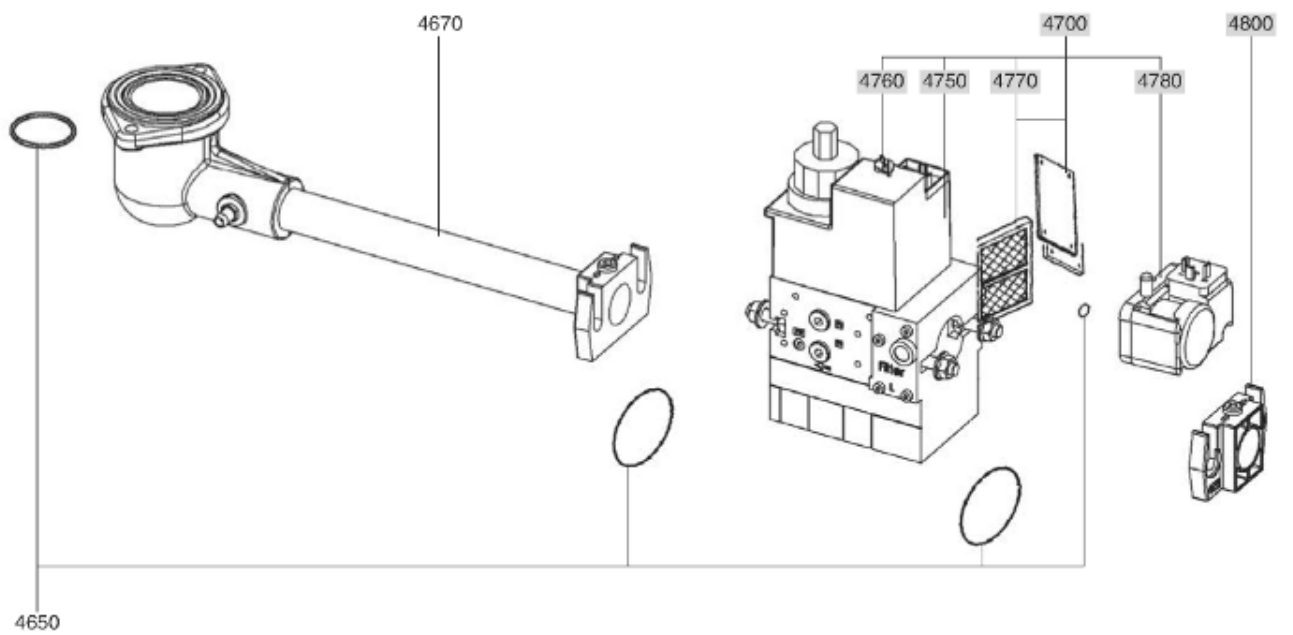

СПИСОК ЗАПАСНЫХ ЧАСТЕЙ

02.09.2023

<i>Продукт</i>	13004155 - (MISSING DESCRIPTION)
<i>Модель</i>	C20
<i>Бренд</i>	CUENOD
<i>Дата</i>	04.02.2019

4000

Таблица		ГОРЕЛКИ ТЕЛА ГАЗОВЫЙ КЛАПАН							
Позиция	Код	ALIAS	Описание	Заменено на	С	По	Минимальное кол-во для продажи	Цена	
10	13009972		ПРИНАДЛЕЖНОСТИ КОТЛА D126				1		
20	13009973		ПРОКЛАДКА/ФЛАНЕЦ ГОРЕЛКИ 215X175X8 D126				1		
30	13010000		ФЛАНЕЦ ГОРЕЛКИ D126 EXT.D180X220				1		
60	13009974		СОПЛО ГОРЕЛКИ D115/100 L182				1		
70	13011569		ФИКС.ГОЛОВКА ФЛАНЦА D115 L142/V03/C20-30				1		
71	13007804		ВИНТ М6 (ЛЕВ РЕЗЬБ) КРЕПЛ. ТРУБ ГОРЕЛКИ				1		
80	13011570		ВОЗДУШНАЯ КАМЕРА 336X229X70+INSULATION				1		
81	13022574		ЗВУКОИЗОЛЯЦИЯ/ВОЗ.КАМЕРА 170X70/C30/V03				1		
90	13010010		РУЧНОЙ ВОЗДУШНЫЙ КЛАПАН+PLATE 67X54,5				1		
100	13015682		КОРПУС 344X335X75 D107 C18-30-VG03				1		
130	13022437		ВОЗДУ.ЗАСЛОНКА 106X57 ОСЬ L42+L92+ПРУЖ.				1		
200	13010012		РАБОЧЕЕ КОЛЕСО D146X52 d12,7				1		
210	13010013		ЭЛЕКТРОДВИГАТЕЛЬ 0,065KW230V D12,7				1		
211	13010519		КАБЕЛЬ ЭЛЕКТРОДВИГАТЕЛЬ+P.3P/RAST3P L300				1		
220	13010015		① КОНДЕНСАТОР 2µF 2P 3mm ACC				1		
220	13011117		① КОНДЕНСАТОР 4µF 2P 3MM SIMEL				1		
310	13011101		КАБЕЛЬ ГАЗОВЫЙ КЛАПАН+P.DIN/RAST4P L1500				1		
320	13010080		КАБЕЛЬ РЕЛЕ ДАВ. ГАЗА+P.DIN/RAST3P L1500				1		
410	13010522		БЛОК УПРАВЛЕНИЯ SG 113 C1				1		
420	13010521		КЛЕММНАЯ КОРОБКА СЦОКОЛЕМ GAS 2ST./SG513				1		
450	13011087		КНОПКА РАЗБЛОКИ.D16/19X33+ДЕРЖАТ.+КАБЕЛЬ				1		
451	13011088		КАБЕЛЬ RESET+PLUGFASTON/RAST4P L350				1		
470	13010524		ИОНИЗАЦИОННЫЙ МОСТ MESURE KS4 19L D4 MC				1		
500	13013592		ГОЛОВКА СГОР.ГАЗ L470 D89/93+COVER CPL.				1		
510	13010020		ДЕФЛЕКТОР D91/30 6SL ELECT. SIMPLE				1		
511	13022110		ДИФFUЗОР ГАЗА D47/33 L9 6 DRILLING D2				1		
520	13010528		ЭЛЕКТРОД ЗАЖИГАНИЯ D6X80 d4 D2X7FLANGE				1		
521	13009989		КАБЕЛЬ РОЗЖИГАД4/D4 L500+МУФТА				1		
540	13010529		ДАТЧИК ИОНИЗ. D8X80 D4 D2X27 80° F+S				1		
541	13010021		КАБЕЛЬ ИОНИЗАЦ. MC4/D4 L625X2				1		
550	13010023		ОГНЕВАЯ ГОЛОВКА L102 D93/30 6 BRANCH.				1		
551	13010024		РЕГУЛИР. СТЕРЖЕНЬ D8/4 L470 M8				1		
552	13010028		ЗАТВОР REF.800A M8X1/ЛИНИЯ ФОРСУНКИ				1		
560	13010025		КРЫШКА ГАЗА D120+ТРУБКА D30 L345 CPL.				1		
570	13010027		УПЛОТНЕНИЕ D12/9/4X11 (X.2)/ЖЕЛТЫЙ				1		
570	13007808		УПЛОТНЕНИЕ D12/9/5X11 (X.2)/NEOPREN				1		
580	13007852		КНОПКА D35/20X60 M8+ВЕРНЬ.D12/8X48+CLIPS				1		
590	13010035		О-КОЛЬЦА D30X4				1		
600	65300715		ТРАНСФО РОЗЖИГА EBI 1X11 230V				1		
601	13012226		КАБЕЛЬ ТРАНСФО РОЗЖИГА+PL.3P/RAST2P L320				1		
611	13010029		ФЛАНЕЦ 106X15 FIX. КАБЕЛЬ				1		
612	13013352		ШТУЦЕР УГЛОВОЙ POLYAMIDE 1/8 -D.4				1		
620	13007853		ВИНТ CAPTIVE D16/3,7/M5X19/КОЖУХ				1		
630	13007823		РЕЛЕ ДАВ. ВОЗДУХА LGW 10 A2 1-10MB				1		
631	13007822		ДЕРЖАТЕЛЬ РЕЛЕ Д.ВОЗ.LGWA2 105X92X10 D55				1		
632	13012225		КАБЕЛЬ Р.ДАВ. ВОЗДУХА+RAST2P/2X0,75 L350				1		
640	13014337		ТРУБКА ПВХ ПРОЗРАЧНЫЙ D4/6				1		
680	13015658		КОЖУХ ОРАНЖЕВЫЙ 346X355X200/C20				1		
681	13015465		НАКЛАДКА ПЕРЕДНЯЯ/КОЖУХ 194X102/C20-30				1		
4650	13011111		КОМ.О-КОЛ. D34,5X3,5+GASKET COVER/MB.407				1		
4670	13012268		КОЛЛЕКТОР В СБОРЕ D80/43 90°/RP3/4 2 ST.				1		
4700	13012424		ГАЗОВЫЙ КЛАПАН MBDLE407 B01 S20 RP3/4				1		
4750	13012423		ОБМОТКА DUN N° 1100 MBDLE405-407				1		
4760	13010081		ГИДРАВЛИЧЕСК.ТОРМОЗ H13 MB 405-412 P2016				1		
4770	13016011		ФИЛЬТРУЮЩИЙ ЭЛЕМЕНТ MB.405-407				1		
4780	13010078		РЕЛЕ ДАВЛЕНИЯ ГАЗА GW 150 A5 30-150MB DI				1		
4800	13010074		ФЛАНЕЦ MB405/407 RP3/4+О-КОЛЬЦА				1		