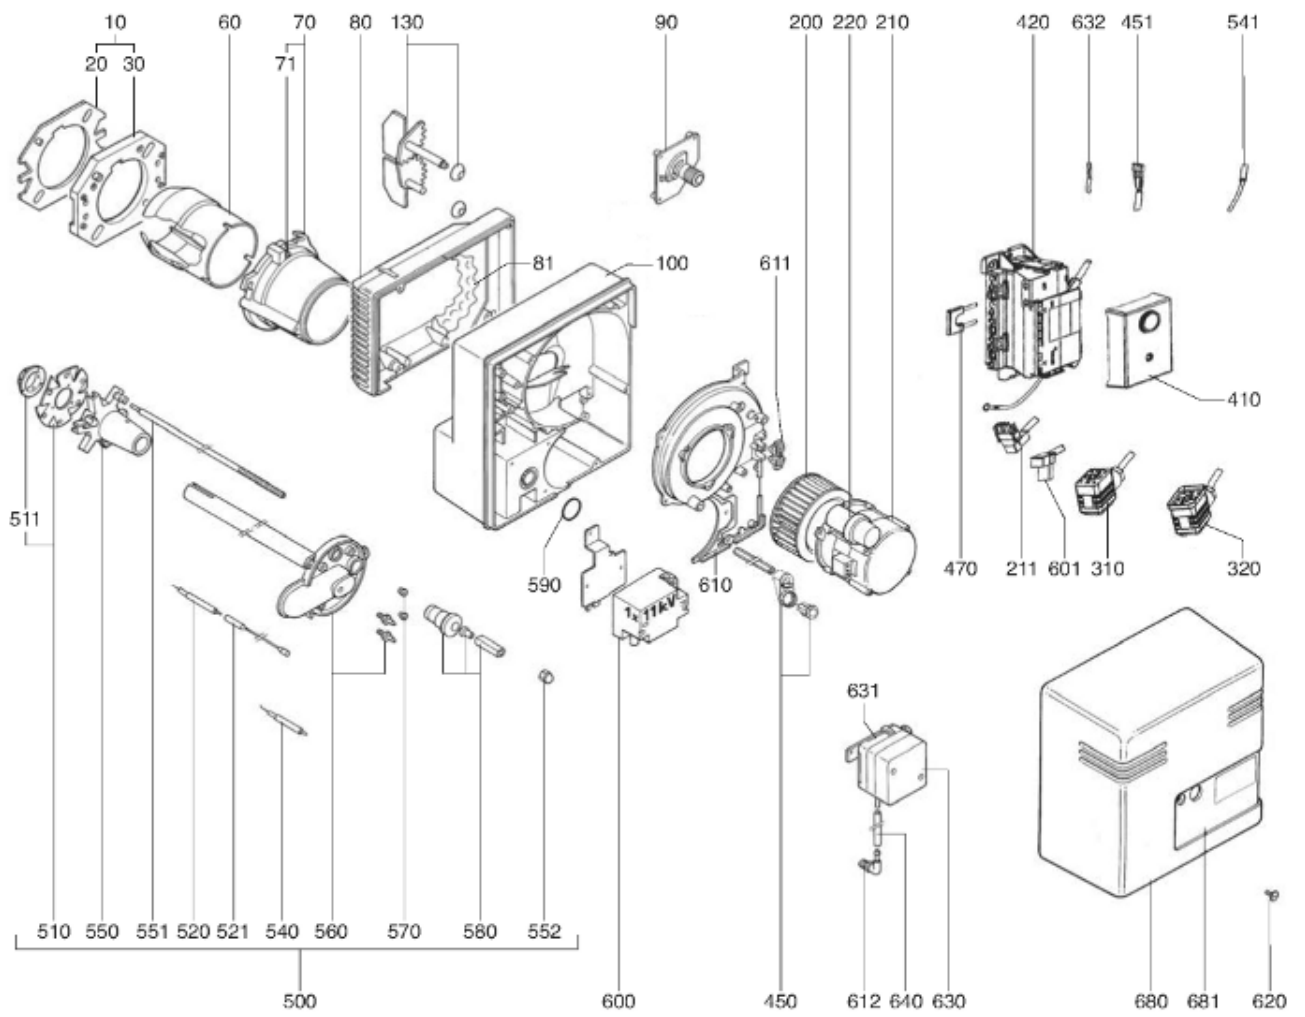

СПИСОК ЗАПАСНЫХ ЧАСТЕЙ

02.09.2023

<i>Продукт</i>	13004155 - (MISSING DESCRIPTION)
<i>Модель</i>	C20
<i>Бренд</i>	CUENOD
<i>Дата</i>	04.02.2019

4000

Таблица		ГОРЕЛКИ ТЕЛА ГАЗОВЫЙ КЛАПАН							
Позиция	Код	ALIAS	Описание	Заменено на	С	По	Минимальное кол-во для продажи	Цена	
10	13009972		ПРИНАДЛЕЖНОСТИ КОТЛА D126				1		
20	13009973		ПРОКЛАДКА/ФЛАНЕЦ ГОРЕЛКИ 215X175X8 D126				1		
30	13010000		ФЛАНЕЦ ГОРЕЛКИ D126 EXT.D180X220				1		
60	13009974		СОПЛО ГОРЕЛКИ D115/100 L182				1		
70	13011569		ФИКС.ГОЛОВКА ФЛАНЦА D115 L142/V03/C20-30				1		
71	13007804		ВИНТ М6 (ЛЕВ РЕЗЬБ) КРЕПЛ. ТРУБ ГОРЕЛКИ				1		
80	13011570		ВОЗДУШНАЯ КАМЕРА 336X229X70+INSULATION				1		
81	13022574		ЗВУКОИЗОЛЯЦИЯ/ВОЗ.КАМЕРА 170X70/C30/V03				1		
90	13010010		РУЧНОЙ ВОЗДУШНЫЙ КЛАПАН+PLATE 67X54,5				1		
100	13015682		КОРПУС 344X335X75 D107 C18-30-VG03				1		
130	13022437		ВОЗДУ.ЗАСЛОНКА 106X57 ОСЬ L42+L92+ПРУЖ.				1		
200	13010012		РАБОЧЕЕ КОЛЕСО D146X52 d12,7				1		
210	13010013		ЭЛЕКТРОДВИГАТЕЛЬ 0,065KW230V D12,7				1		
211	13010519		КАБЕЛЬ ЭЛЕКТРОДВИГАТЕЛЬ+P.3P/RAST3P L300				1		
220	13010015		① КОНДЕНСАТОР 2µF 2P 3mm ACC				1		
220	13011117		① КОНДЕНСАТОР 4µF 2P 3MM SIMEL				1		
310	13011101		КАБЕЛЬ ГАЗОВЫЙ КЛАПАН+P.DIN/RAST4P L1500				1		
320	13010080		КАБЕЛЬ РЕЛЕ ДАВ. ГАЗА+P.DIN/RAST3P L1500				1		
410	13010522		БЛОК УПРАВЛЕНИЯ SG 113 C1				1		
420	13010521		КЛЕММНАЯ КОРОБКА СЦОКОЛЕМ GAS 2ST./SG513				1		
450	13011087		КНОПКА РАЗБЛОКИ.D16/19X33+ДЕРЖАТ.+КАБЕЛЬ				1		
451	13011088		КАБЕЛЬ RESET+PLUGFASTON/RAST4P L350				1		
470	13010524		ИОНИЗАЦИОННЫЙ МОСТ MESURE KS4 19L D4 MC				1		
500	13013592		ГОЛОВКА СГОР.ГАЗ L470 D89/93+COVER CPL.				1		
510	13010020		ДЕФЛЕКТОР D91/30 6SL ELECT. SIMPLE				1		
511	13022110		ДИФFUЗОР ГАЗА D47/33 L9 6 DRILLING D2				1		
520	13010528		ЭЛЕКТРОД ЗАЖИГАНИЯ D6X80 d4 D2X7FLANGE				1		
521	13009989		КАБЕЛЬ РОЗЖИГАД4/D4 L500+МУФТА				1		
540	13010529		ДАТЧИК ИОНИЗ. D8X80 D4 D2X27 80° F+S				1		
541	13010021		КАБЕЛЬ ИОНИЗАЦ. MC4/D4 L625X2				1		
550	13010023		ОГНЕВАЯ ГОЛОВКА L102 D93/30 6 BRANCH.				1		
551	13010024		РЕГУЛИР. СТЕРЖЕНЬ D8/4 L470 M8				1		
552	13010028		ЗАТВОР REF.800A M8X1/ЛИНИЯ ФОРСУНКИ				1		
560	13010025		КРЫШКА ГАЗА D120+ТРУБКА D30 L345 CPL.				1		
570	13010027		УПЛОТНЕНИЕ D12/9/4X11 (X.2)/ЖЕЛТЫЙ				1		
570	13007808		УПЛОТНЕНИЕ D12/9/5X11 (X.2)/NEOPREN				1		
580	13007852		КНОПКА D35/20X60 M8+ВЕРНЬ.D12/8X48+CLIPS				1		
590	13010035		О-КОЛЬЦА D30X4				1		
600	65300715		ТРАНСФО РОЗЖИГА EBI 1X11 230V				1		
601	13012226		КАБЕЛЬ ТРАНСФО РОЗЖИГА+PL.3P/RAST2P L320				1		
611	13010029		ФЛАНЕЦ 106X15 FIX. КАБЕЛЬ				1		
612	13013352		ШТУЦЕР УГЛОВОЙ POLYAMIDE 1/8 -D.4				1		
620	13007853		ВИНТ CAPTIVE D16/3,7/M5X19/КОЖУХ				1		
630	13007823		РЕЛЕ ДАВ. ВОЗДУХА LGW 10 A2 1-10MB				1		
631	13007822		ДЕРЖАТЕЛЬ РЕЛЕ Д.ВОЗ.LGWA2 105X92X10 D55				1		
632	13012225		КАБЕЛЬ Р.ДАВ. ВОЗДУХА+RAST2P/2X0,75 L350				1		
640	13014337		ТРУБКА ПВХ ПРОЗРАЧНЫЙ D4/6				1		
680	13015658		КОЖУХ ОРАНЖЕВЫЙ 346X355X200/C20				1		
681	13015465		НАКЛАДКА ПЕРЕДНЯЯ/КОЖУХ 194X102/C20-30				1		
4650	13011111		КОМ.О-КОЛ. D34,5X3,5+GASKET COVER/MB.407				1		
4670	13012268		КОЛЛЕКТОР В СБОРЕ D80/43 90°/RP3/4 2 ST.				1		
4700	13012424		ГАЗОВЫЙ КЛАПАН MBDLE407 B01 S20 RP3/4				1		
4750	13012423		ОБМОТКА DUN N° 1100 MBDLE405-407				1		
4760	13010081		ГИДРАВЛИЧЕСК.ТОРМОЗ H13 MB 405-412 P2016				1		
4770	13016011		ФИЛЬТРУЮЩИЙ ЭЛЕМЕНТ MB.405-407				1		
4780	13010078		РЕЛЕ ДАВЛЕНИЯ ГАЗА GW 150 A5 30-150MB DI				1		
4800	13010074		ФЛАНЕЦ MB405/407 RP3/4+О-КОЛЬЦА				1		