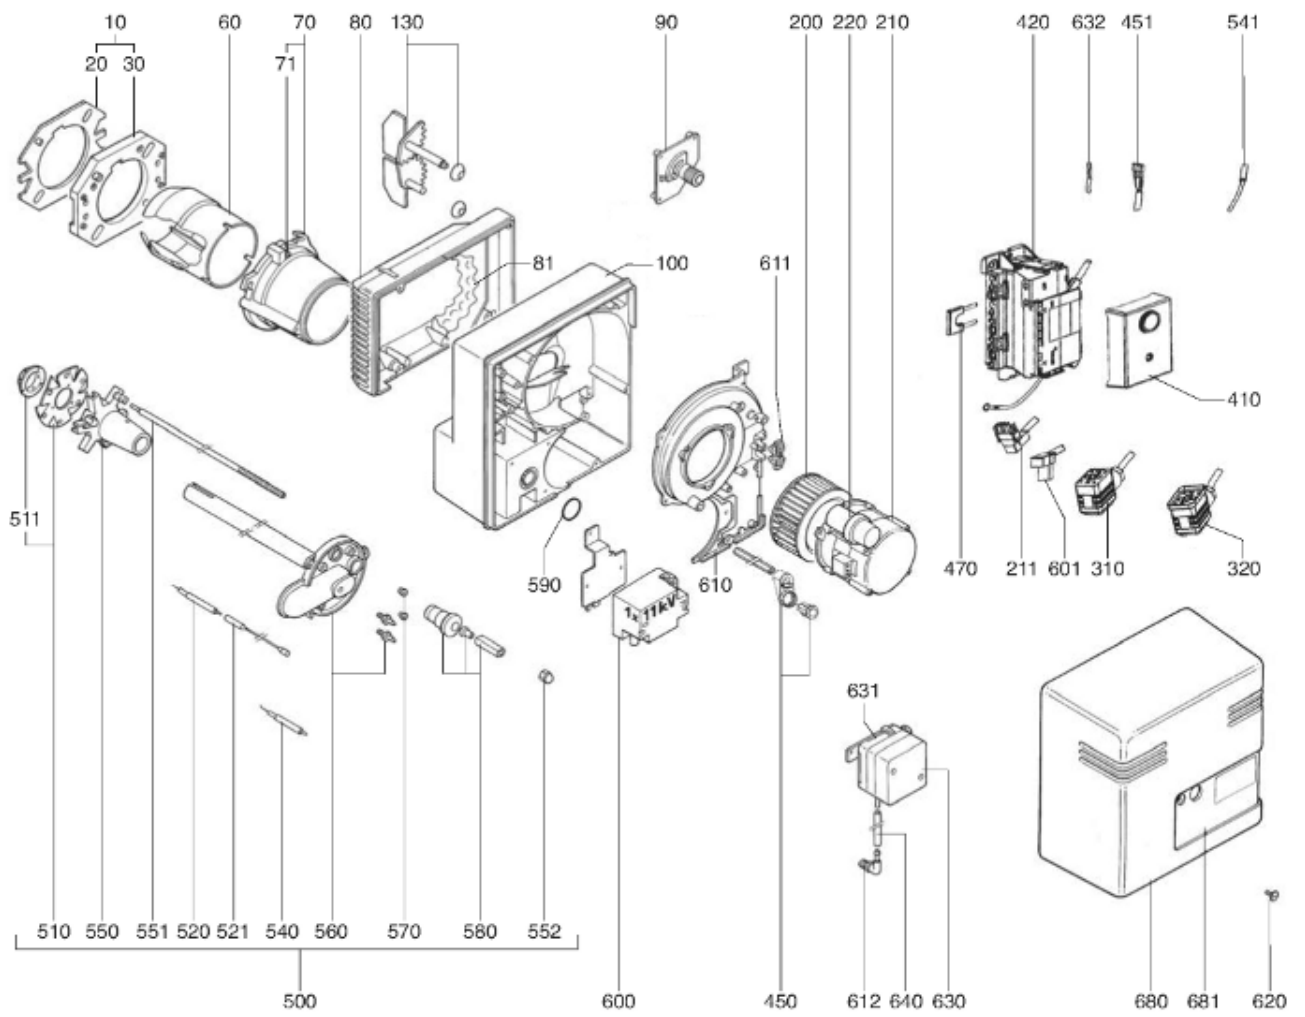

## СПИСОК ЗАПАСНЫХ ЧАСТЕЙ

02.09.2023

<i>Продукт</i>	3836854 - (MISSING DESCRIPTION)
<i>Модель</i>	C24-C30
<i>Бренд</i>	CUENOD
<i>Дата</i>	04.02.2019

4000

Таблица		ГОРЕЛКИ ТЕЛА ГАЗОВЫЙ КЛАПАН						
Позиция	Код	ALIAS	Описание	Заменено на	С	По	Минимальное кол-во для продажи	Цена
10	13009972		ПРИНАДЛЕЖНОСТИ КОТЛА D126				1	
20	13009973		ПРОКЛАДКА/ФЛАНЕЦ ГОРЕЛКИ 215X175X8 D126				1	
30	13010000		ФЛАНЕЦ ГОРЕЛКИ D126 EXT.D180X220				1	
60	13009976		СОПЛО ГОРЕЛКИ D115/124/100 L182				1	
70	13011569		ФИКС.ГОЛОВКА ФЛАНЦА D115 L142/V03/C20-30				1	
71	13007804		ВИНТ М6 (ЛЕВ РЕЗЬБ) КРЕПЛ. ТРУБ ГОРЕЛКИ				1	
80	13011570		ВОЗДУШНАЯ КАМЕРА 336X229X70+INSULATION				1	
81	13022574		ЗВУКОИЗОЛЯЦИЯ/ВОЗ.КАМЕРА 170X70/C30/V03				1	
90	13010010		РУЧНОЙ ВОЗДУШНЫЙ КЛАПАН+PLATE 67X54,5				1	
100	13015682		КОРПУС 344X335X75 D107 C18-30-VG03				1	
130	13022437		ВОЗДУ.ЗАСЛОНКА 106X57 ОСЬ L42+L92+ПРУЖ.				1	
200	13010012		РАБОЧЕЕ КОЛЕСО D146X52 d12,7				1	
210	65300310		ЭЛЕКТРОДВИГАТЕЛЬ 0,13KW 230V D12,7 60HZ				1	
211	13010519		КАБЕЛЬ ЭЛЕКТРОДВИГАТЕЛЬ+Р.3P/RAST3P L300				1	
220	13010016		КОНДЕНСАТОР 6,3μF 2P 3MM				1	
220	65300577		КОНДЕНСАТОР 8μF 2P 3mm				1	
310	13011101		КАБЕЛЬ ГАЗОВЫЙ КЛАПАН+P.DIN/RAST4P L1500				1	
320	13010080		КАБЕЛЬ РЕЛЕ ДАВ. ГАЗА+P.DIN/RAST3P L1500				1	
410	13010522		БЛОК УПРАВЛЕНИЯ SG 113 C1				1	
420	13010521		КЛЕММНАЯ КОРОБКА СЦОКОЛЕМ GAS 2ST./SG513				1	
450	13011087		КНОПКА РАЗБЛОКИ.D16/19X33+ДЕРЖАТ.+КАБЕЛЬ				1	
451	13011088		КАБЕЛЬ RESET+PLUGFASTON/RAST4P L350				1	
470	13010524		ИОНИЗАЦИОННЫЙ МОСТ MESURE KS4 19L D4 MC				1	
500	13013592		ГОЛОВКА СГОР.ГАЗ L470 D89/93+COVER CPL.				1	
510	13010020		ДЕФЛЕКТОР D91/30 6SL ELECT. SIMPLE				1	
511	13022110		ДИФФУЗОР ГАЗА D47/33 L9 6 DRILLING D2				1	
520	13010528		ЭЛЕКТРОД ЗАЖИГАНИЯ D6X80 d4 D2X7FLANGE				1	
521	13009989		КАБЕЛЬ РОЗЖИГА D4/D4 L500+МУФТА				1	
540	13010529		ДАТЧИК ИОНИЗ. D8X80 D4 D2X27 80° F+S				1	
541	13010021		КАБЕЛЬ ИОНИЗАЦ. MC4/D4 L625X2				1	
550	13010023		ОГНЕВАЯ ГОЛОВКА L102 D93/30 6 BRANCH.				1	
551	13010024		РЕГУЛИР. СТЕРЖЕНЬ D8/4 L470 M8				1	
552	13010028		ЗАТВОР REF.800A M8X1/ЛИНИЯ ФОРСУНКИ				1	
560	13010025		КРЫШКА ГАЗА D120+ТРУБКА D30 L345 CPL.				1	
570	13010027		УПЛОТНЕНИЕ D12/9/4X11 (X.2)/ЖЕЛТЫЙ				1	
570	13007808		УПЛОТНЕНИЕ D12/9/5X11 (X.2)/НЕОПРЕН				1	
580	13007852		КНОПКА D35/20X60 M8+ВЕРНЬ.D12/8X48+CLIPS				1	
590	13010035		О-КОЛЬЦА D30X4				1	
600	65300715		ТРАНСФО РОЗЖИГА EBI 1X11 230V				1	
601	13012226		КАБЕЛЬ ТРАНСФО РОЗЖИГА+PL.3P/RAST2P L320				1	
610	13009994		КНОПКА МОТОР 183X339X43 D99/C20-30/V03				1	
611	13010029		ФЛАНЕЦ 106X15 FIX. КАБЕЛЬ				1	
612	13013352		ШТУЦЕР УГЛОВОЙ POLYAMIDE 1/8 -D.4				1	
620	13007853		ВИНТ САРТИВЕ D16/3,7/M5X19/КОЖУХ				1	
630	13007823		РЕЛЕ ДАВ. ВОЗДУХА LGW 10 A2 1-10MB				1	
631	13007822		ДЕРЖАТЕЛЬ РЕЛЕ Д.ВОЗ.LGWA2 105X92X10 D55				1	
632	13012225		КАБЕЛЬ Р.ДАВ. ВОЗДУХА+RAST2P/2X0,75 L350				1	
640	13014337		ТРУБКА ПВХ ПРОЗРАЧНЫЙ D4/6				1	
680	13015663		КОЖУХ ОРАНЖЕВЫЙ 346X355X200/C30 2ST.				1	
681	13015465		НАКЛАДКА ПЕРЕДНЯЯ/КОЖУХ 194X102/C20-30				1	
4700	65324722		ГАЗОВЫЙ КЛАПАН VCS125 RLW RP1				1	