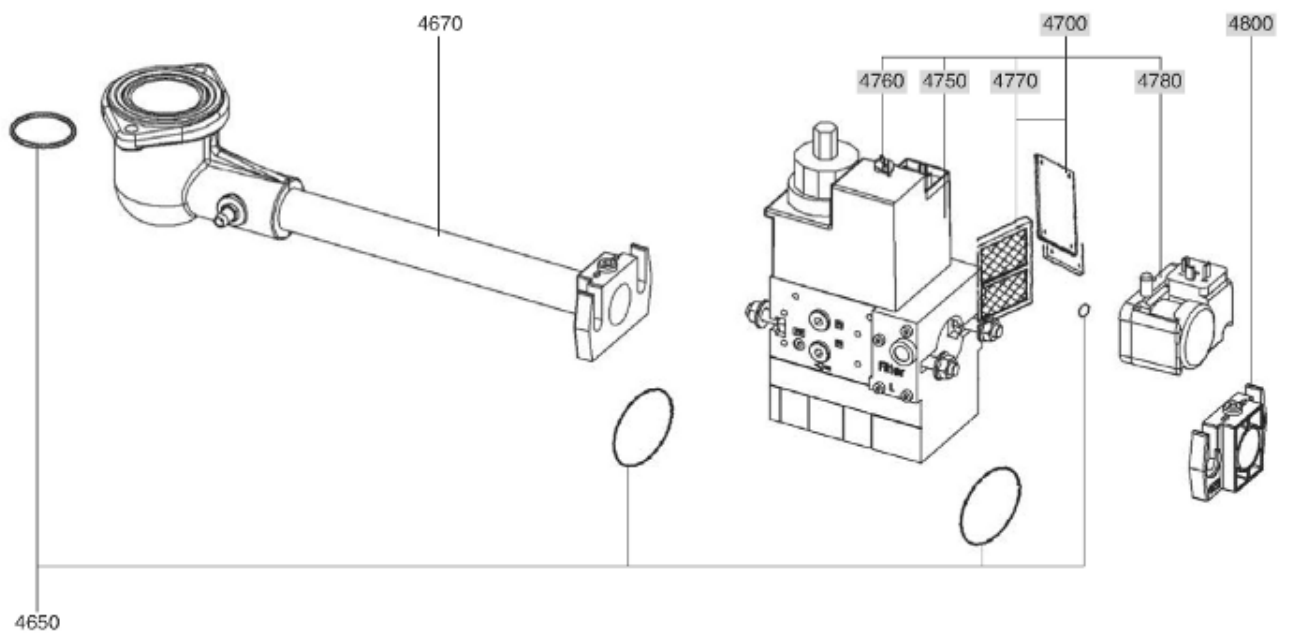

## СПИСОК ЗАПАСНЫХ ЧАСТЕЙ

02.09.2023

<i>Продукт</i>	3836854 - (MISSING DESCRIPTION)
<i>Модель</i>	C24-C30
<i>Бренд</i>	CUENOD
<i>Дата</i>	04.02.2019

4000

Таблица		ГОРЕЛКИ ТЕЛА ГАЗОВЫЙ КЛАПАН						
Позиция	Код	ALIAS	Описание	Заменено на	С	По	Минимальное кол-во для продажи	Цена
10	13009972		ПРИНАДЛЕЖНОСТИ КОТЛА D126				1	
20	13009973		ПРОКЛАДКА/ФЛАНЕЦ ГОРЕЛКИ 215X175X8 D126				1	
30	13010000		ФЛАНЕЦ ГОРЕЛКИ D126 EXT.D180X220				1	
60	13009976		СОПЛО ГОРЕЛКИ D115/124/100 L182				1	
70	13011569		ФИКС.ГОЛОВКА ФЛАНЦА D115 L142/V03/C20-30				1	
71	13007804		ВИНТ М6 (ЛЕВ РЕЗЬБ) КРЕПЛ. ТРУБ ГОРЕЛКИ				1	
80	13011570		ВОЗДУШНАЯ КАМЕРА 336X229X70+INSULATION				1	
81	13022574		ЗВУКОИЗОЛЯЦИЯ/ВОЗ.КАМЕРА 170X70/C30/V03				1	
90	13010010		РУЧНОЙ ВОЗДУШНЫЙ КЛАПАН+PLATE 67X54,5				1	
100	13015682		КОРПУС 344X335X75 D107 C18-30-VG03				1	
130	13022437		ВОЗДУ.ЗАСЛОНКА 106X57 ОСЬ L42+L92+ПРУЖ.				1	
200	13010012		РАБОЧЕЕ КОЛЕСО D146X52 d12,7				1	
210	65300310		ЭЛЕКТРОДВИГАТЕЛЬ 0,13KW 230V D12,7 60HZ				1	
211	13010519		КАБЕЛЬ ЭЛЕКТРОДВИГАТЕЛЬ+Р.3P/RAST3P L300				1	
220	13010016		КОНДЕНСАТОР 6,3μF 2P 3MM				1	
220	65300577		КОНДЕНСАТОР 8μF 2P 3mm				1	
310	13011101		КАБЕЛЬ ГАЗОВЫЙ КЛАПАН+P.DIN/RAST4P L1500				1	
320	13010080		КАБЕЛЬ РЕЛЕ ДАВ. ГАЗА+P.DIN/RAST3P L1500				1	
410	13010522		БЛОК УПРАВЛЕНИЯ SG 113 C1				1	
420	13010521		КЛЕММНАЯ КОРОБКА СЦОКОЛЕМ GAS 2ST./SG513				1	
450	13011087		КНОПКА РАЗБЛОКИ.D16/19X33+ДЕРЖАТ.+КАБЕЛЬ				1	
451	13011088		КАБЕЛЬ RESET+PLUGFASTON/RAST4P L350				1	
470	13010524		ИОНИЗАЦИОННЫЙ МОСТ MESURE KS4 19L D4 MC				1	
500	13013592		ГОЛОВКА СГОР.ГАЗ L470 D89/93+COVER CPL.				1	
510	13010020		ДЕФЛЕКТОР D91/30 6SL ELECT. SIMPLE				1	
511	13022110		ДИФФУЗОР ГАЗА D47/33 L9 6 DRILLING D2				1	
520	13010528		ЭЛЕКТРОД ЗАЖИГАНИЯ D6X80 d4 D2X7FLANGE				1	
521	13009989		КАБЕЛЬ РОЗЖИГА D4/D4 L500+МУФТА				1	
540	13010529		ДАТЧИК ИОНИЗ. D8X80 D4 D2X27 80° F+S				1	
541	13010021		КАБЕЛЬ ИОНИЗАЦ. MC4/D4 L625X2				1	
550	13010023		ОГНЕВАЯ ГОЛОВКА L102 D93/30 6 BRANCH.				1	
551	13010024		РЕГУЛИР. СТЕРЖЕНЬ D8/4 L470 M8				1	
552	13010028		ЗАТВОР REF.800A M8X1/ЛИНИЯ ФОРСУНКИ				1	
560	13010025		КРЫШКА ГАЗА D120+ТРУБКА D30 L345 CPL.				1	
570	13010027		УПЛОТНЕНИЕ D12/9/4X11 (X.2)/ЖЕЛТЫЙ				1	
570	13007808		УПЛОТНЕНИЕ D12/9/5X11 (X.2)/НЕОПРЕН				1	
580	13007852		КНОПКА D35/20X60 M8+ВЕРНЬ.D12/8X48+CLIPS				1	
590	13010035		О-КОЛЬЦА D30X4				1	
600	65300715		ТРАНСФО РОЗЖИГА EBI 1X11 230V				1	
601	13012226		КАБЕЛЬ ТРАНСФО РОЗЖИГА+PL.3P/RAST2P L320				1	
610	13009994		КНОПКА МОТОР 183X339X43 D99/C20-30/V03				1	
611	13010029		ФЛАНЕЦ 106X15 FIX. КАБЕЛЬ				1	
612	13013352		ШТУЦЕР УГЛОВОЙ POLYAMIDE 1/8 -D.4				1	
620	13007853		ВИНТ САРТИВЕ D16/3,7/M5X19/КОЖУХ				1	
630	13007823		РЕЛЕ ДАВ. ВОЗДУХА LGW 10 A2 1-10MB				1	
631	13007822		ДЕРЖАТЕЛЬ РЕЛЕ Д.ВОЗ.LGWA2 105X92X10 D55				1	
632	13012225		КАБЕЛЬ Р.ДАВ. ВОЗДУХА+RAST2P/2X0,75 L350				1	
640	13014337		ТРУБКА ПВХ ПРОЗРАЧНЫЙ D4/6				1	
680	13015663		КОЖУХ ОРАНЖЕВЫЙ 346X355X200/C30 2ST.				1	
681	13015465		НАКЛАДКА ПЕРЕДНЯЯ/КОЖУХ 194X102/C20-30				1	
4700	65324722		ГАЗОВЫЙ КЛАПАН VCS125 RLW RP1				1	