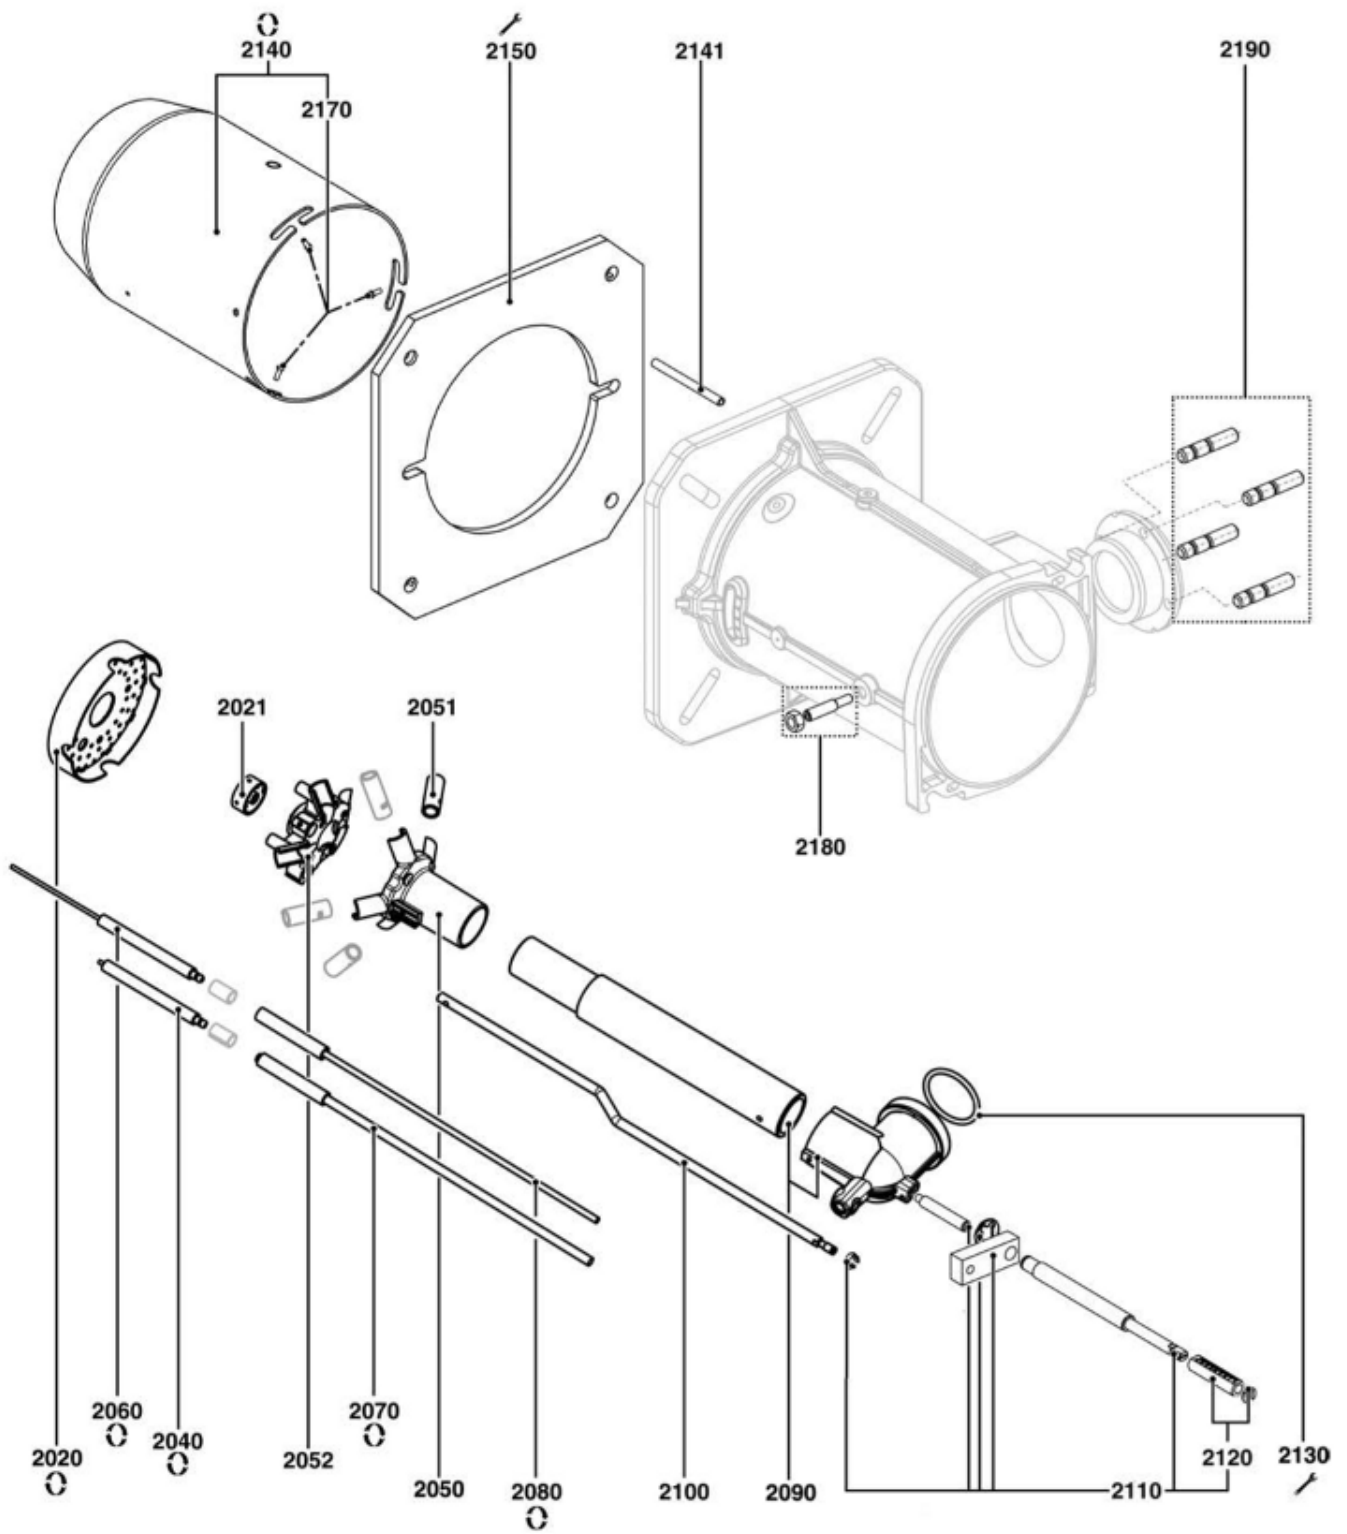

СПИСОК ЗАПАСНЫХ ЧАСТЕЙ

03.09.2023

<i>Продукт</i>	3836499 - Голова сгорания CH-G0532-T2/KL
<i>Модель</i>	COMBUSTION HEAD GAS
<i>Бренд</i>	NEUTRO
<i>Дата</i>	19.07.2018

Таблица		ДЕТАЛИРОВКА ГОРЕЛКИ							
Позиция	Код	ALIAS	Описание	Заменено на	С	По	Минимальное кол-во для продажи	Цена	
2020	65111864		ДЕФЛЕКТОР D120/30X25 62DRIL.				1		
2021	65324717		ДИФФУЗОР ГАЗА D29/26/5,5 L10 8 DRIL.D1,5				1		
2040	65324331		ЭЛЕКТРОД ЗАЖИГАНИЯ D10X100 d6,4 D3X7				1		
2050	65324694		ОГНЕВАЯ ГОЛОВКА L78 D107/35 4 BRANCH.				1		
2051	65324714		ДИФФУЗОР ГАЗА D14/10 L37 OPEN.3X10				1		
2051	65324715		ДИФФУЗОР ГАЗА D14/8 L37 DRILL. D3,25 LPG				1		
2052	65324539		КРЫШКА ОГНЕВАЯ ГОЛОВ.D88 L33 2XD6,5 4BR.				1		
2060	65320950		ДАТЧИК ИОНИЗАЦИОННОГО D10X100 D3,5X100				1		
2070	65326130		КАБЕЛЬ РОЗЖИГА D7 L1010 D7 ELBOW PLUG				1		
2080	65327477		КАБЕЛЬ ИОНИЗАЦИОННОГО D5 L790 D4M/D7F				1		
2090	65327479		ТРУБКА ГАЗОВЫЕ D35/40 L410				1		
2100	65327478		РЕГУЛИР.СТЕРЖЕНЬ D8-D6 L547				1		
2110	65300821		РЕГУЛИ.СТЕРЖЕНЬ D8/12/10 L172+SPACER L45				1		
2120	65300554		ВЕРНЬЕР D12/8 L48 (0 - 40)+СТО.КОЛЬЦО D6				1		
2130	13015499		О-КОЛЬЦА D45X4				1		
2140	65327480		СОПЛО ГОРЕЛКИ D150/157/116X417				1		
2141	65301185		ТРУБКА ОТБОРА ДАВЛЕ. В ТОПО. КАМЕРЕ L350				1		
2150	65327474		ПРОКЛАДКА/ФЛАНЕЦ ГОРЕЛКИ 242X242X8 D161				1		
2170	13007804		ВИНТ M6 (ЛЕВ РЕЗЬБ) КРЕПЛ. ТРУБ ГОРЕЛКИ				1		
2180	65300557		ВИНТ M8X40+ГАЙКА/FIX.GAS ELBOW				1		
2190	13016814		КОМПЛЕКТ 4 ГАЙКИ M10 + ШПИЛЬКИ M10X40				1		