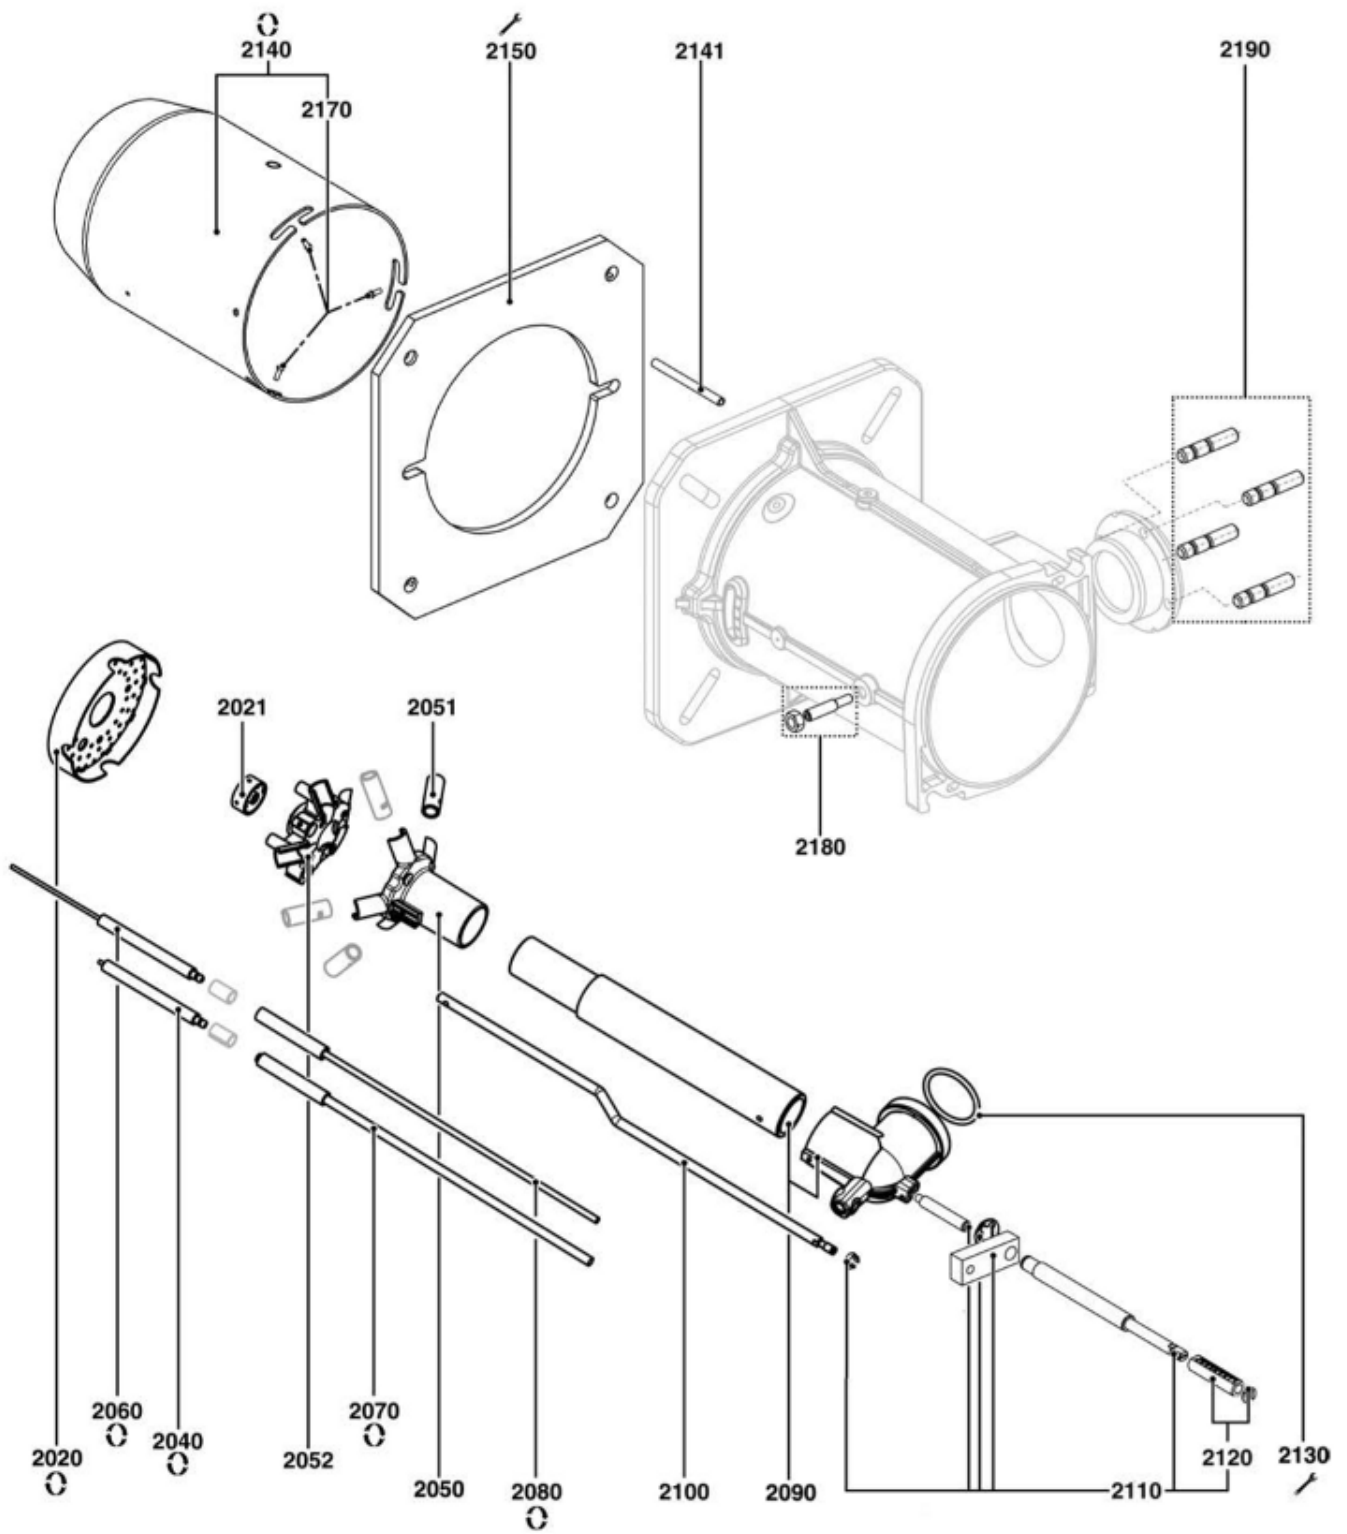

*СПИСОК ЗАПАСНЫХ ЧАСТЕЙ*

03.09.2023

<i>Продукт</i>	3836498 - Голова сгорания CH-G0532-T1/KN
<i>Модель</i>	COMBUSTION HEAD GAS
<i>Бренд</i>	NEUTRO
<i>Дата</i>	19.07.2018

Таблица		ДЕТАЛИРОВКА ГОРЕЛКИ							
Позиция	Код	ALIAS	Описание	Заменено на	С	По	Минимальное кол-во для продажи	Цена	
2020	65111864		ДЕФЛЕКТОР D120/30X25 62DRIL.				1		
2021	65324717		ДИФФУЗОР ГАЗА D29/26/5,5 L10 8 DRIL.D1,5				1		
2040	65324331		ЭЛЕКТРОД ЗАЖИГАНИЯ D10X100 d6,4 D3X7				1		
2050	65324694		ОГНЕВАЯ ГОЛОВКА L78 D107/35 4 BRANCH.				1		
2051	65324714		ДИФФУЗОР ГАЗА D14/10 L37 OPEN.3X10				1		
2051	65324715		ДИФФУЗОР ГАЗА D14/8 L37 DRILL. D3,25 LPG				1		
2052	65324539		КРЫШКА ОГНЕВАЯ ГОЛОВ.D88 L33 2XD6,5 4BR.				1		
2060	65320950		ДАТЧИК ИОНИЗАЦИОННОГО D10X100 D3,5X100				1		
2070	65326132		КАБЕЛЬ РОЗЖИГА D4/D4 L690 ELBOW PLUG				1		
2080	65327471		КАБЕЛЬ ИОНИЗАЦИОННОГО D5 L650 D4M/D7F				1		
2090	65327473		ТРУБКА ГАЗОВЫЕ D35/40 L270				1		
2100	65327472		РЕГУЛИР.СТЕРЖЕНЬ D8-D6 L407				1		
2110	65300821		РЕГУЛИ.СТЕРЖЕНЬ D8/12/10 L172+SPACER L45				1		
2120	65300554		ВЕРНЬЕР D12/8 L48 (0 - 40)+СТО.КОЛЬЦО D6				1		
2130	13015499		О-КОЛЬЦА D45X4				1		
2140	65327475		СОПЛО ГОРЕЛКИ D150/157/116X277				1		
2141	65301184		ТРУБКА ОТБОРА ДАВЛЕНИЯ ТОП.КАМЕР L200MM				1		
2150	65327474		ПРОКЛАДКА/ФЛАНЕЦ ГОРЕЛКИ 242X242X8 D161				1		
2170	13007804		ВИНТ M6 (ЛЕВ РЕЗЬБ) КРЕПЛ. ТРУБ ГОРЕЛКИ				1		
2180	65300557		ВИНТ M8X40+ГАЙКА/FIX.GAS ELBOW				1		
2190	13016814		КОМПЛЕКТ 4 ГАЙКИ M10 + ШПИЛЬКИ M10X40				1		