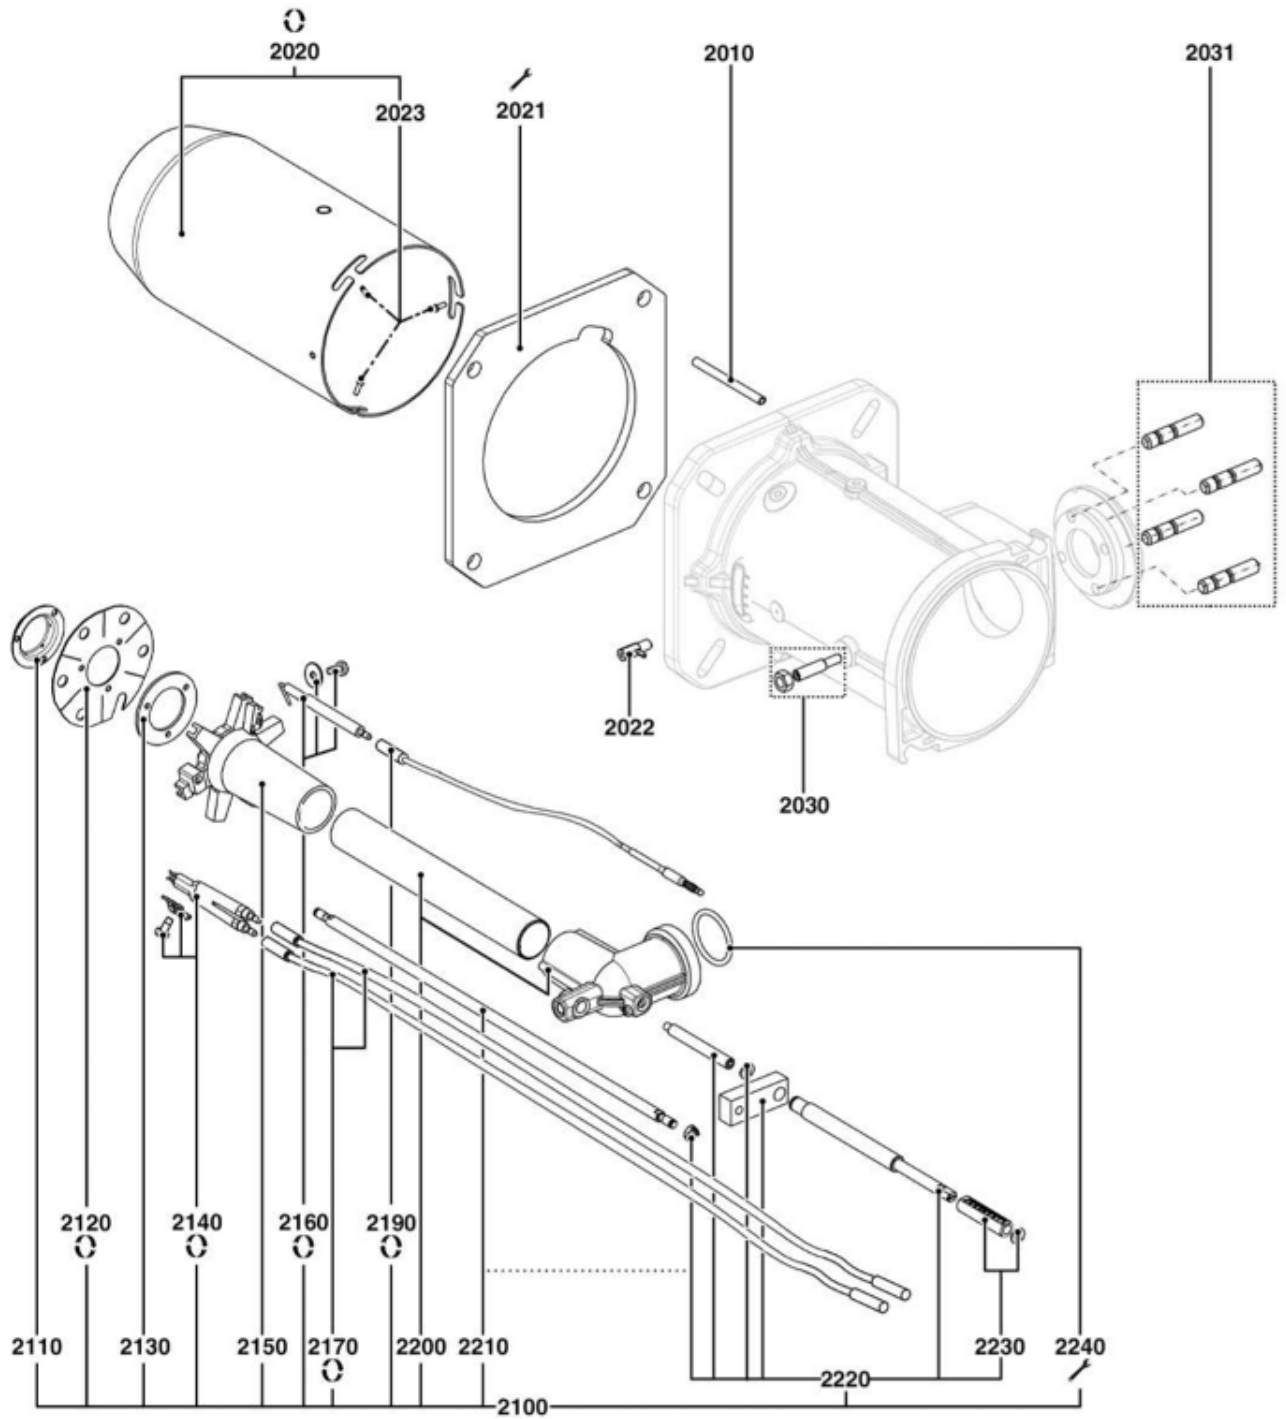

*СПИСОК ЗАПАСНЫХ ЧАСТЕЙ*

03.09.2023

<i>Продукт</i>	3836497 - Голова сгорания CH-G0432-T2/KL
<i>Модель</i>	COMBUSTION HEAD GAS
<i>Бренд</i>	NEUTRO
<i>Дата</i>	27.06.2018

Таблица		ДЕТАЛИРОВКА ГОРЕЛКИ							
Позиция	Код	ALIAS	Описание	Заменено на	С	По	Минимальное кол-во для продажи	Цена	
2010	65301185		ТРУБКА ОТБОРА ДАВЛЕ. В ТОПО. КАМЕРЕ L350				1		
2020	65300546		СОПЛО ГОРЕЛКИ D130/105/90 L385				1		
2021	13018590		ПРОКЛАДКА/ФЛАНЕЦ ГОРЕЛКИ 205X195X8 D139				1		
2022	13007802		РЫЧАГ HEX.8 D7 L25 M4/ВРАЩЕНИЕ СОПЛО ГОР				1		
2023	13007804		ВИНТ M6 (ЛЕВ РЕЗЬБ) КРЕПЛ. ТРУБ ГОРЕЛКИ				1		
2030	65300557		ВИНТ M8X40+ГАЙКА/FIX.GAS ELBOW				1		
2031	13016814		КОМПЛЕКТ 4 ГАЙКИ M10 + ШПИЛЬКИ M10X40				1		
2100	65300544		ГОЛОВКА СГОРАНИЯ ГАЗ L500 D89/93 CPL.				1		
2110	13022110		ДИФФУЗОР ГАЗА D47/33 L9 6 DRILLING D2				1		
2120	65300547		ДЕФЛЕКТОР D89/30 6SL ДВОЙНОЙ ЭЛЕКТРОД				1		
2130	13018630		ПРОКЛАДОЧНОЕ D54/32X2 (LPG)/ДЕФЛЕКТОР				1		
2140	65300738		БЛОК ЭЛЕКТРОДОВ 12X46 d4 D1,2X10				1		
2150	65300346		ОГНЕВАЯ ГОЛОВКА L101 D93/30 6 BRANCH.				1		
2160	13010529		ДАТЧИК ИОНИЗ. D8X80 D4 D2X27 80° F+S				1		
2170	13020808		КАБЕЛЬ РОЗЖИГА D4/D4 L850				1		
2190	13020809		КАБЕЛЬ ИОНИЗАЦИОННОГО MC4/D4 L850				1		
2200	65300549		ЛОКОТЬ Г D35/30 L57,5/55 90°+TP.D30 L400				1		
2210	65300551		РЕГУЛИР.СТЕРЖЕНЬ D6/8/6 L500+CLIPS D6				1		
2220	65300556		РЕГУЛИ.СТЕРЖЕНЬ D8/12/10 L172+РАСПОР.L37				1		
2230	65300554		ВЕРНЬЕР D12/8 L48 (0 - 40)+СТО.КОЛЬЦО D6				1		
2240	13022908		O-КОЛЬЦА 4137 D34,52X3,53 NBR				1		