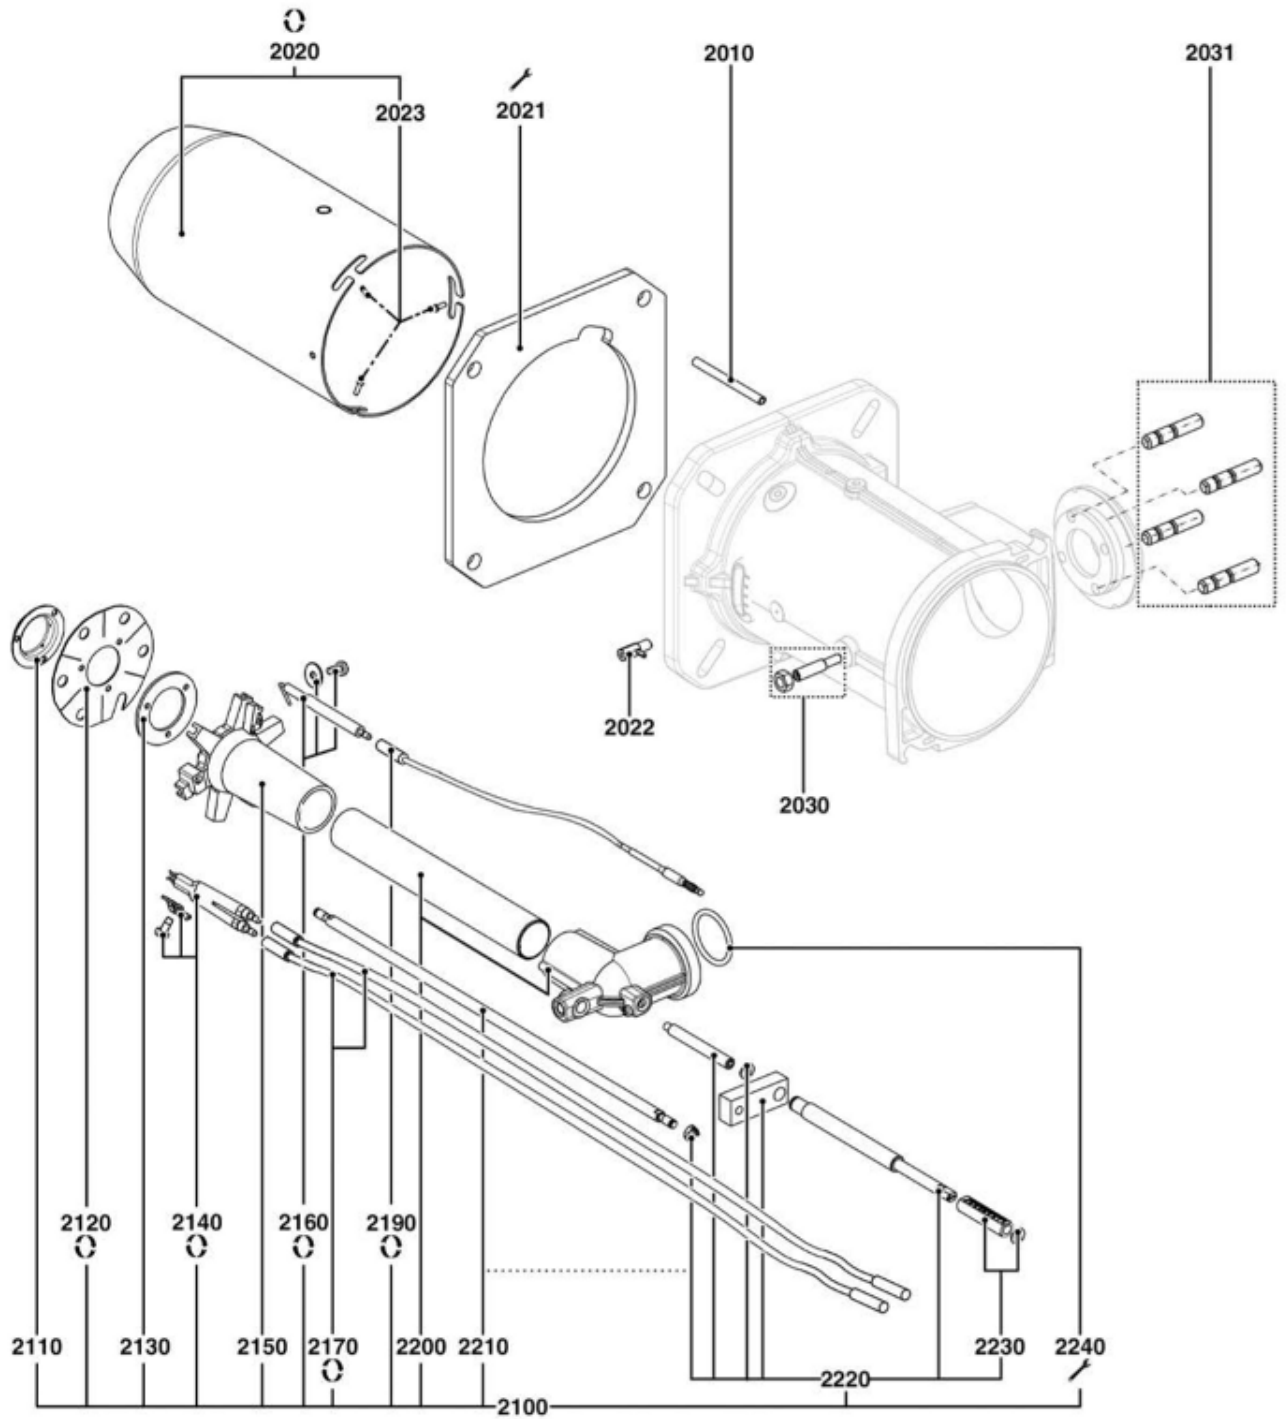

СПИСОК ЗАПАСНЫХ ЧАСТЕЙ

03.09.2023

<i>Продукт</i>	3836496 - Голова сгорания CH-G0432-T1/KN
<i>Модель</i>	COMBUSTION HEAD GAS
<i>Бренд</i>	NEUTRO
<i>Дата</i>	27.06.2018

Таблица		ДЕТАЛИРОВКА ГОРЕЛКИ							
Позиция	Код	ALIAS	Описание	Заменено на	С	По	Минимальное кол-во для продажи	Цена	
2010	65301184		ТРУБКА ОТБОРА ДАВЛЕНИЯ ТОП.КАМЕР L200MM				1		
2020	65300545		СОПЛО ГОРЕЛКИ D130/105/90 L245				1		
2021	13018590		ПРОКЛАДКА/ФЛАНЕЦ ГОРЕЛКИ 205X195X8 D139				1		
2022	13007802		РЫЧАГ HEX.8 D7 L25 M4/ВРАЩЕНИЕ СОПЛО ГОР				1		
2023	13007804		ВИНТ M6 (ЛЕВ РЕЗЬБ) КРЕПЛ. ТРУБ ГОРЕЛКИ				1		
2030	65300557		ВИНТ M8X40+ГАЙКА/FIX.GAS ELBOW				1		
2031	13016814		КОМПЛЕКТ 4 ГАЙКИ M10 + ШПИЛЬКИ M10X40				1		
2100	65300543		ГОЛОВКА СГОРАНИЯ ГАЗ L360 D89/93 CPL.				1		
2110	13022110		ДИФФУЗОР ГАЗА D47/33 L9 6 DRILLING D2				1		
2120	65300547		ДЕФЛЕКТОР D89/30 6SL ДВОЙНОЙ ЭЛЕКТРОД				1		
2130	13018630		ПРОКЛАДОЧНОЕ D54/32X2 (LPG)/ДЕФЛЕКТОР				1		
2140	65300738		БЛОК ЭЛЕКТРОДОВ 12X46 d4 D1,2X10				1		
2150	65300346		ОГНЕВАЯ ГОЛОВКА L101 D93/30 6 BRANCH.				1		
2160	13010529		ДАТЧИК ИОНИЗ. D8X80 D4 D2X27 80° F+S				1		
2170	13015229		КАБЕЛЬ РОЗЖИГА D4/D4 L660				1		
2190	13015121		КАБЕЛЬ ИОНИЗАЦ. MC4/D4 L650				1		
2200	65300548		ЛОКОТЬ Г D35/30 L57,5/55 90°+TP.D30 L260				1		
2210	65300550		РЕГУЛИР.СТЕРЖЕНЬ D6/8/6 L360+CLIPS D6				1		
2220	65300556		РЕГУЛИ.СТЕРЖЕНЬ D8/12/10 L172+РАСПОР.L37				1		
2230	65300554		ВЕРНЬЕР D12/8 L48 (0 - 40)+СТО.КОЛЬЦО D6				1		
2240	13022908		O-КОЛЬЦА 4137 D34,52X3,53 NBR				1		