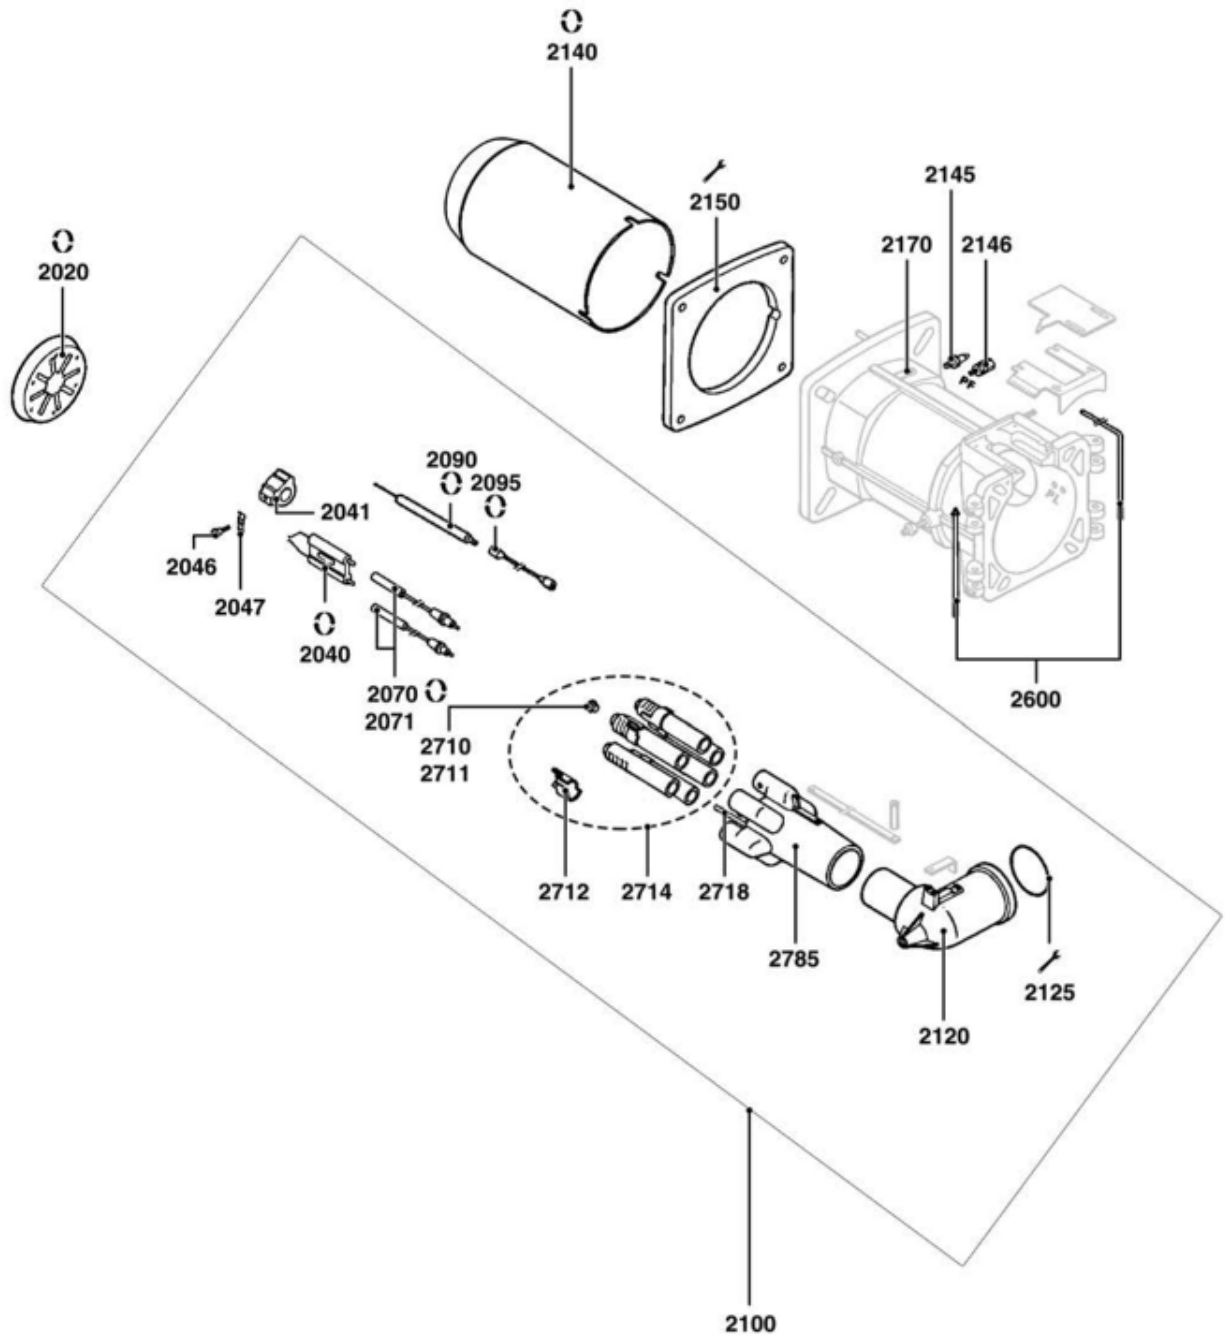

СПИСОК ЗАПАСНЫХ ЧАСТЕЙ

03.09.2023

<i>Продукт</i>	3835834 - Голова сгорания CH-G0733 – ТЗ/КМ
<i>Модель</i>	COMBUSTION HEAD GAS
<i>Бренд</i>	NEUTRO
<i>Дата</i>	20.07.2016

Таблица		EXPLODED VIEW COMBUSTION HEAD							
Позиция	Код	ALIAS	Описание	Заменено на	С	По	Минимальное кол-во для продажи	Цена	
2020	65326673		ДЕФЛЕКТОР D145/50X13,5 8SL. 6DRIL				1		
2040	13009726		БЛОК ЭЛЕКТРОДОВ 27X55 d6,4D2X23 45°+ВИНТ				1		
2041	13010050		ДЕРЖА.ЭЛЕКТРОД D22+FLAT 12X24+FLAT 10X24				1		
2046	13010049		ВИНТ CYLINDRIC D10/5/M4X17,5/ELECTRODE				1		
2047	13009725		ФЛАНЕЦ 20X11X2,6 FIX. ЭЛЕКТРОД				1		
2070	13009727		КАБЕЛЬ РОЗЖИГА D6,35/D6,35 L950X2 ГОЛОВА				1		
2071	13010056		КРУГЛЫЙ ШТЕП. D6,4 L48(2 PCS)/КАБЕЛЬ РОЗ.				1		
2090	13009626		ДАТЧИК ИОНИЗ. D8X120 d6,4 D4X36				1		
2095	13009728		КАБЕЛЬ ИОНИЗАЦ. MC4/D6,35 L950				1		
2100	13010053		ГОЛОВКА СГОРАНИЯ ГАЗ L673 D126 CPL.				1		
2120	13009734		ЛОКОТЬ ГАЗ D95/70 L125/327 90°				1		
2125	13009731		О-КОЛЬЦА D75X4				1		
2140	65326672		СОПЛО ГОРЕЛКИ D227/145/205 L443				1		
2145	13009722		ДАТЧИК ДАВЛЕНИЯ R1/8				1		
2146	13009721		ШТУЦЕР, ПРАВЫЙ				1		
2150	13009719		ПРОКЛАДКА/ФЛАНЕЦ ГОРЕЛКИ 335X326X3 D250				1		
2170	13009723		ВИНТ HEX.13 D18/M8X20 (X.3)/FLAME TUBE				1		
2600	13009724		ОСЬ/ШАРНИР ТЕЛО-ГОЛОВ. D12X210+D12X83 90°				1		
2710	13010048		КОМПЛЕКТ 6 ВИНТ M5X6 D3 INT./NATURAL GAS G20-G25				1		
2711	13007041		КОМПЛЕКТ 6 ВИНТ M5X6/LPG G31				1		
2712	13010046		ЗАТВОР D27,8X50/ГАЗОВЫЕ ДИФФУЗОРЫ (6PCS)				1		
2714	13010047		ДИФФУЗОР ГАЗА D28 L170 6 SL.+RING (6PCS)				1		
2718	13014075		ДИФФУЗОР ГАЗА D6/4 L151 IGNITION				1		
2785	13009730		ОГНЕВАЯ ГОЛОВКА L246 D126/75 6 TUBES D28				1		