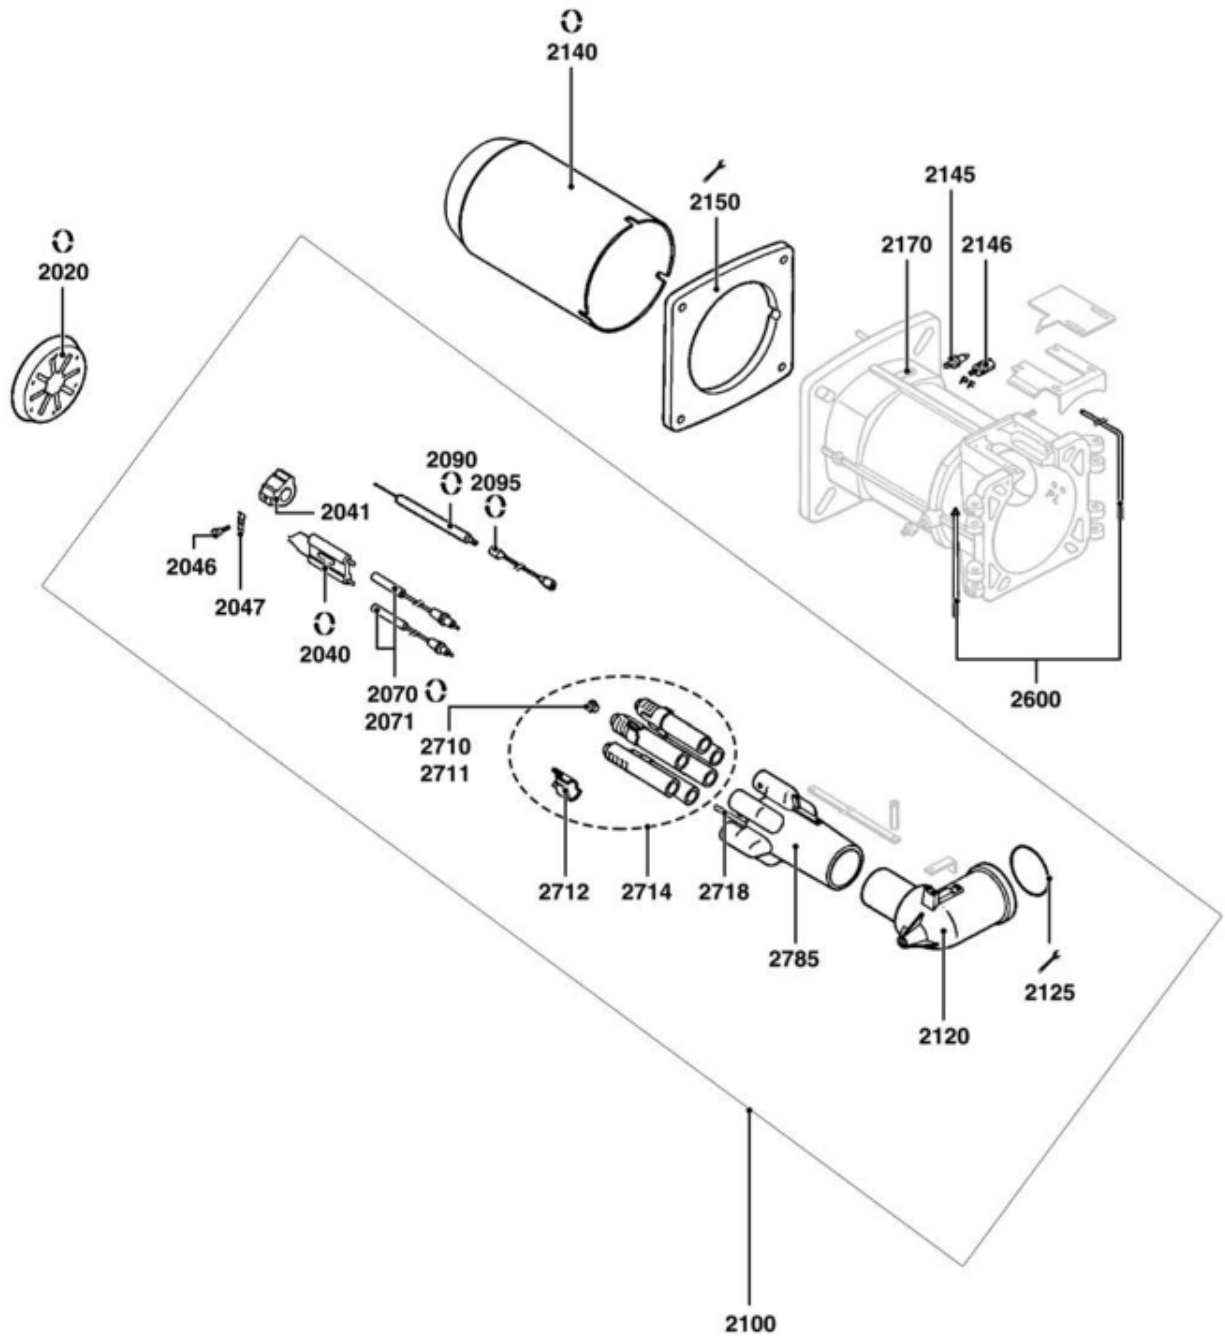

*СПИСОК ЗАПАСНЫХ ЧАСТЕЙ*

03.09.2023

<i>Продукт</i>	3835833 - Голова сгорания CH-G0733 – T2/KL
<i>Модель</i>	COMBUSTION HEAD GAS
<i>Бренд</i>	NEUTRO
<i>Дата</i>	20.07.2016

Таблица		EXPLODED VIEW COMBUSTION HEAD							
Позиция	Код	ALIAS	Описание	Заменено на	С	По	Минимальное кол-во для продажи	Цена	
2020	65326673		ДЕФЛЕКТОР D145/50X13,5 8SL. 6DRIL				1		
2040	13009726		БЛОК ЭЛЕКТРОДОВ 27X55 d6,4D2X23 45°+ВИНТ				1		
2041	13010050		ДЕРЖА.ЭЛЕКТРОД D22+FLAT 12X24+FLAT 10X24				1		
2046	13010049		ВИНТ CYLINDRIC D10/5/M4X17,5/ELECTRODE				1		
2047	13009725		ФЛАНЕЦ 20X11X2,6 FIX. ЭЛЕКТРОД				1		
2070	13009727		КАБЕЛЬ РОЗЖИГА D6,35/D6,35 L950X2 ГОЛОВА				1		
2071	13010056		КРУГЛЫЙ ШТЕП. D6,4 L48(2 PCS)/КАБЕЛЬ РОЗ.				1		
2090	13009626		ДАТЧИК ИОНИЗ. D8X120 d6,4 D4X36				1		
2095	13009728		КАБЕЛЬ ИОНИЗАЦ. MC4/D6,35 L950				1		
2100	13010052		ГОЛОВКА СГОРАНИЯ ГАЗ L573 D126 CPL.				1		
2120	13009733		ЛОКОТЬ ГАЗ D95/70 L125/427 90°				1		
2125	13009731		О-КОЛЬЦА D75X4				1		
2140	65326671		СОПЛО ГОРЕЛКИ D227/145/205 L543				1		
2145	13009722		ДАТЧИК ДАВЛЕНИЯ R1/8				1		
2146	13009721		ШТУЦЕР, ПРАВЫЙ				1		
2150	13009719		ПРОКЛАДКА/ФЛАНЕЦ ГОРЕЛКИ 335X326X3 D250				1		
2170	13009723		ВИНТ HEX.13 D18/M8X20 (X.3)/FLAME TUBE				1		
2600	13009724		ОСЬ/ШАРНИР ТЕЛО-ГОЛОВ. D12X210+D12X83 90°				1		
2710	13010048		КОМПЛЕКТ 6 ВИНТ M5X6 D3 INT./NATURAL GAS G20-G25				1		
2711	13007041		КОМПЛЕКТ 6 ВИНТ M5X6/LPG G31				1		
2712	13010046		ЗАТВОР D27,8X50/ГАЗОВЫЕ ДИФФУЗОРЫ (6PCS)				1		
2714	13010047		ДИФФУЗОР ГАЗА D28 L170 6 SL.+RING (6PCS)				1		
2718	13014075		ДИФФУЗОР ГАЗА D6/4 L151 IGNITION				1		
2785	13009730		ОГНЕВАЯ ГОЛОВКА L246 D126/75 6 TUBES D28				1		