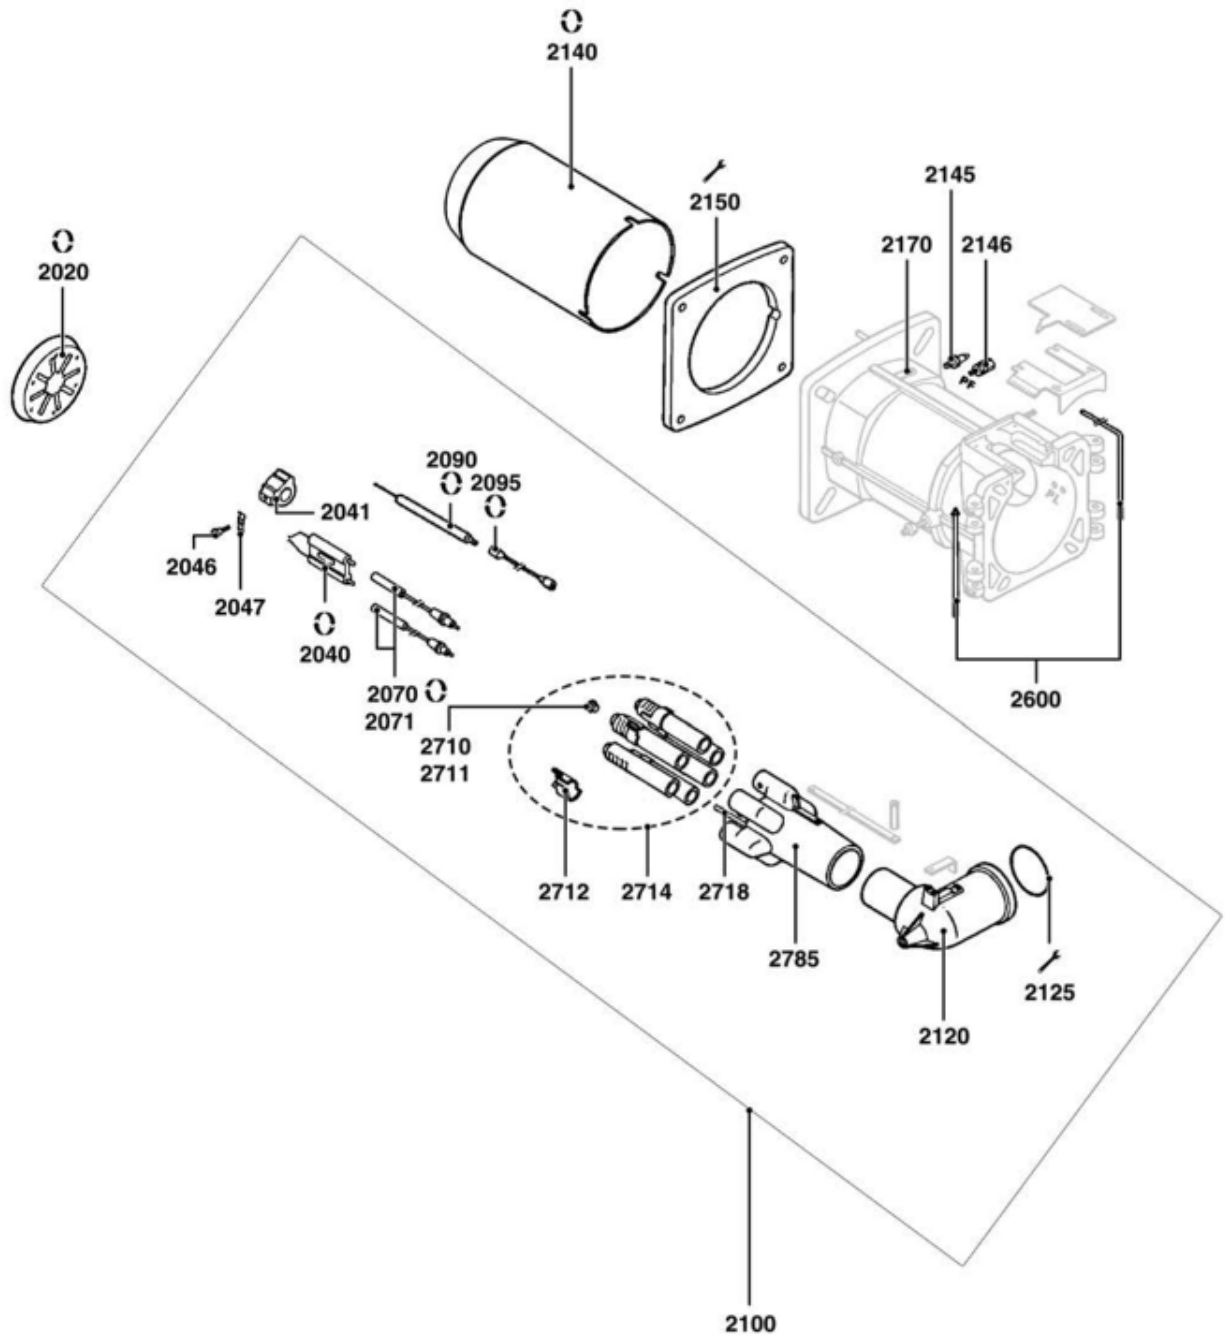

СПИСОК ЗАПАСНЫХ ЧАСТЕЙ

03.09.2023

<i>Продукт</i>	3835832 - Голова сгорания CH-G0733 – T1/KN
<i>Модель</i>	COMBUSTION HEAD GAS
<i>Бренд</i>	NEUTRO
<i>Дата</i>	20.07.2016

Таблица		EXPLODED VIEW COMBUSTION HEAD							
Позиция	Код	ALIAS	Описание	Заменено на	С	По	Минимальное кол-во для продажи	Цена	
2020	65326673		ДЕФЛЕКТОР D145/50X13,5 8SL. 6DRIL				1		
2040	13009726		БЛОК ЭЛЕКТРОДОВ 27X55 d6,4D2X23 45°+ВИНТ				1		
2041	13010050		ДЕРЖА.ЭЛЕКТРОД D22+FLAT 12X24+FLAT 10X24				1		
2046	13010049		ВИНТ CYLINDRIC D10/5/M4X17,5/ELECTRODE				1		
2047	13009725		ФЛАНЕЦ 20X11X2,6 FIX. ЭЛЕКТРОД				1		
2070	13009727		КАБЕЛЬ РОЗЖИГА D6,35/D6,35 L950X2 ГОЛОВА				1		
2071	13010056		КРУГЛЫЙ ШТЕП. D6,4 L48(2 PCS)/КАБЕЛЬ РОЗ.				1		
2090	13009626		ДАТЧИК ИОНИЗ. D8X120 d6,4 D4X36				1		
2095	13009728		КАБЕЛЬ ИОНИЗАЦ. MC4/D6,35 L950				1		
2100	13010051		ГОЛОВКА СГОРАНИЯ ГАЗ L473 D126 CPL.				1		
2120	13009732		ЛОКОТЬ ГАЗ D95/70 L125/227 90°				1		
2125	13009731		О-КОЛЬЦА D75X4				1		
2140	65326670		СОПЛО ГОРЕЛКИ D227/145/205 L343				1		
2145	13009722		ДАТЧИК ДАВЛЕНИЯ R1/8				1		
2146	13009721		ШТУЦЕР, ПРАВЫЙ				1		
2150	13009719		ПРОКЛАДКА/ФЛАНЕЦ ГОРЕЛКИ 335X326X3 D250				1		
2170	13009723		ВИНТ HEX.13 D18/M8X20 (X.3)/FLAME TUBE				1		
2600	13009724		ОСЬ/ШАРНИР ТЕЛО-ГОЛОВ. D12X210+D12X83 90°				1		
2710	13010048		КОМПЛЕКТ 6 ВИНТ M5X6 D3 INT./NATURAL GAS G20-G25				1		
2711	13007041		КОМПЛЕКТ 6 ВИНТ M5X6/LPG G31				1		
2712	13010046		ЗАТВОР D27,8X50/ГАЗОВЫЕ ДИФФУЗОРЫ (6PCS)				1		
2714	13010047		ДИФФУЗОР ГАЗА D28 L170 6 SL.+RING (6PCS)				1		
2718	13014075		ДИФФУЗОР ГАЗА D6/4 L151 IGNITION				1		
2785	13009730		ОГНЕВАЯ ГОЛОВКА L246 D126/75 6 TUBES D28				1		