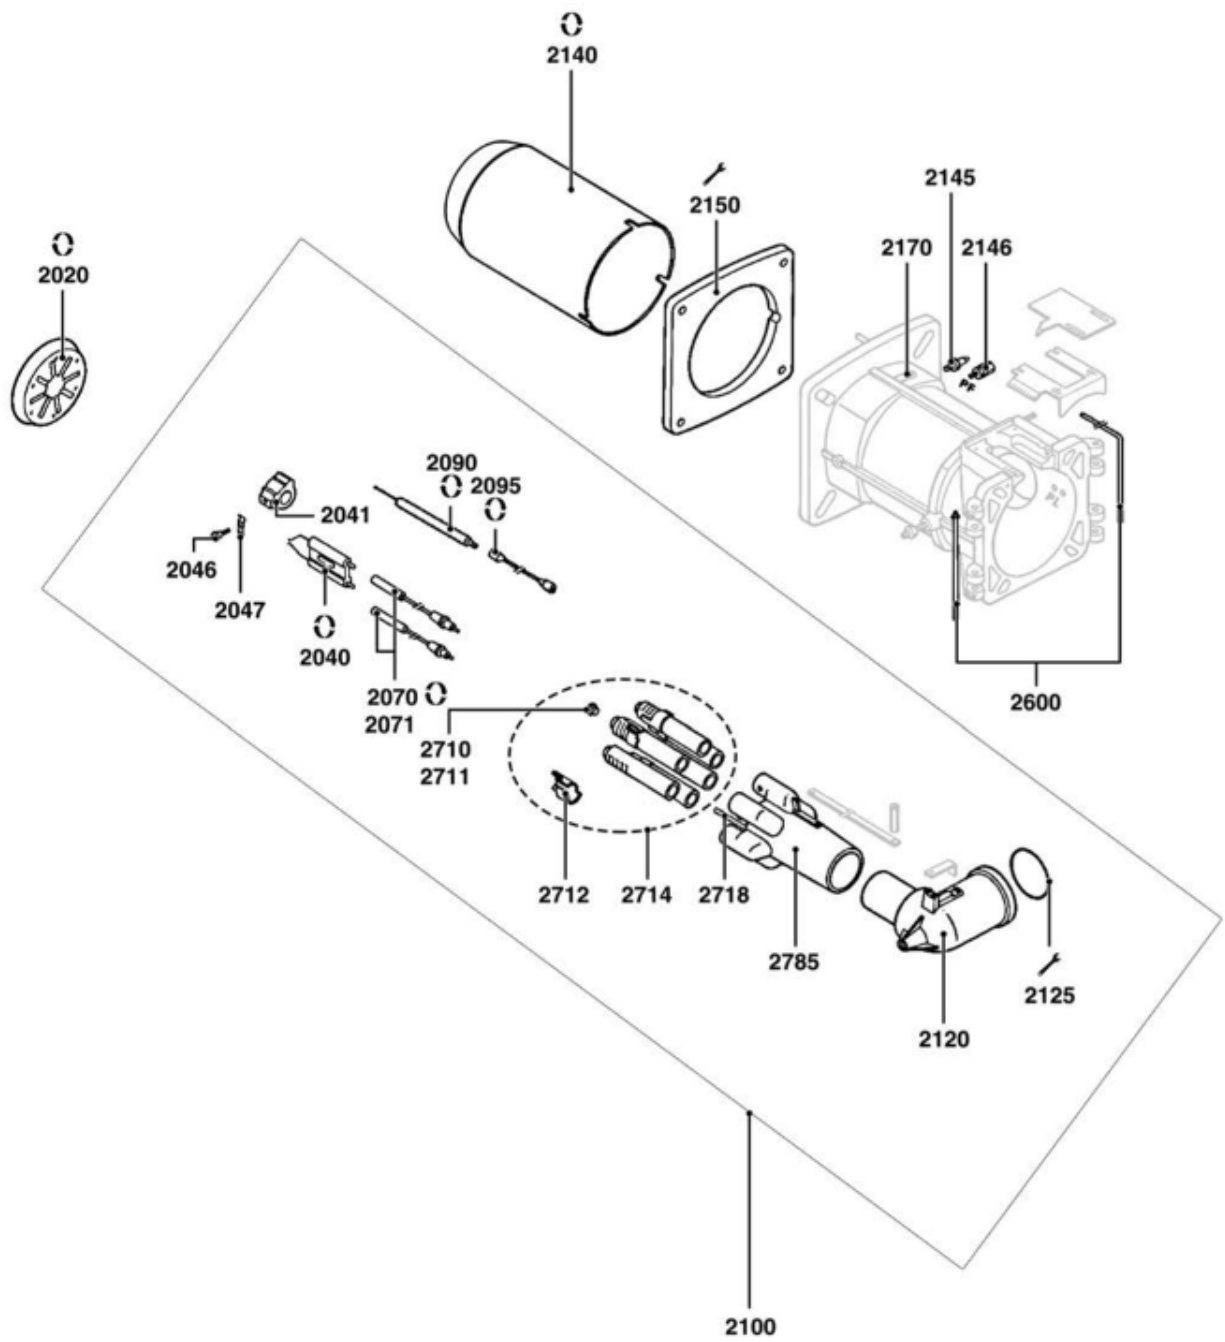

СПИСОК ЗАПАСНЫХ ЧАСТЕЙ

03.09.2023

<i>Продукт</i>	3835831 - Голова сгорания CH-G0732 – ТЗ/КМ
<i>Модель</i>	COMBUSTION HEAD GAS
<i>Бренд</i>	NEUTRO
<i>Дата</i>	20.07.2016

2000

Таблица		EXPLODED VIEW COMBUSTION HEAD							
Позиция	Код	ALIAS	Описание	Заменено на	С	По	Минимальное кол-во для продажи	Цена	
2020	13009711		ДЕФЛЕКТОР D168/50 8SL 7DRIL.				1		
2040	13009726		БЛОК ЭЛЕКТРОДОВ 27X55 d6,4D2X23 45°+ВИНТ				1		
2041	13010050		ДЕРЖА.ЭЛЕКТРОД D22+FLAT 12X24+FLAT 10X24				1		
2046	13010049		ВИНТ CYLINDRIC D10/5/M4X17,5/ELECTRODE				1		
2047	13009725		ФЛАНЕЦ 20X11X2,6 FIX. ЭЛЕКТРОД				1		
2070	13009727		КАБЕЛЬ РОЗЖИГА D6,35/D6,35 L950X2 ГОЛОВА				1		
2071	13010056		КРУГЛЫЙ ШТЕП. D6,4 L48(2 PCS)/КАБЕЛЬ РОЗ.				1		
2090	13009626		ДАТЧИК ИОНИЗ. D8X120 d6,4 D4X36				1		
2095	13009728		КАБЕЛЬ ИОНИЗАЦ. MC4/D6,35 L950				1		
2100	13010053		ГОЛОВКА СГОРАНИЯ ГАЗ L673 D126 CPL.				1		
2120	13009734		ЛОКОТЬ ГАЗ D95/70 L125/327 90°				1		
2125	13009731		О-КОЛЬЦА D75X4				1		
2140	13009762		СОПЛО ГОРЕЛКИ D227/172/190 L443				1		
2145	13009722		ДАТЧИК ДАВЛЕНИЯ R1/8				1		
2146	13009721		ШТУЦЕР, ПРАВЫЙ				1		
2150	13009719		ПРОКЛАДКА/ФЛАНЕЦ ГОРЕЛКИ 335X326X3 D250				1		
2170	13009723		ВИНТ HEX.13 D18/M8X20 (X.3)/FLAME TUBE				1		
2600	13009724		ОСЬ/ШАРНИР ТЕЛО-ГОЛОВ. D12X210+D12X83 90°				1		
2710	13010048		КОМПЛЕКТ 6 ВИНТ M5X6 D3 INT./NATURAL GAS G20-G25				1		
2711	13007041		КОМПЛЕКТ 6 ВИНТ M5X6/LPG G31				1		
2712	13010046		ЗАТВОР D27,8X50/ГАЗОВЫЕ ДИФФУЗОРЫ (6PCS)				1		
2714	13010047		ДИФФУЗОР ГАЗА D28 L170 6 SL.+RING (6PCS)				1		
2718	13014075		ДИФФУЗОР ГАЗА D6/4 L151 IGNITION				1		
2785	13009730		ОГНЕВАЯ ГОЛОВКА L246 D126/75 6 TUBES D28				1		