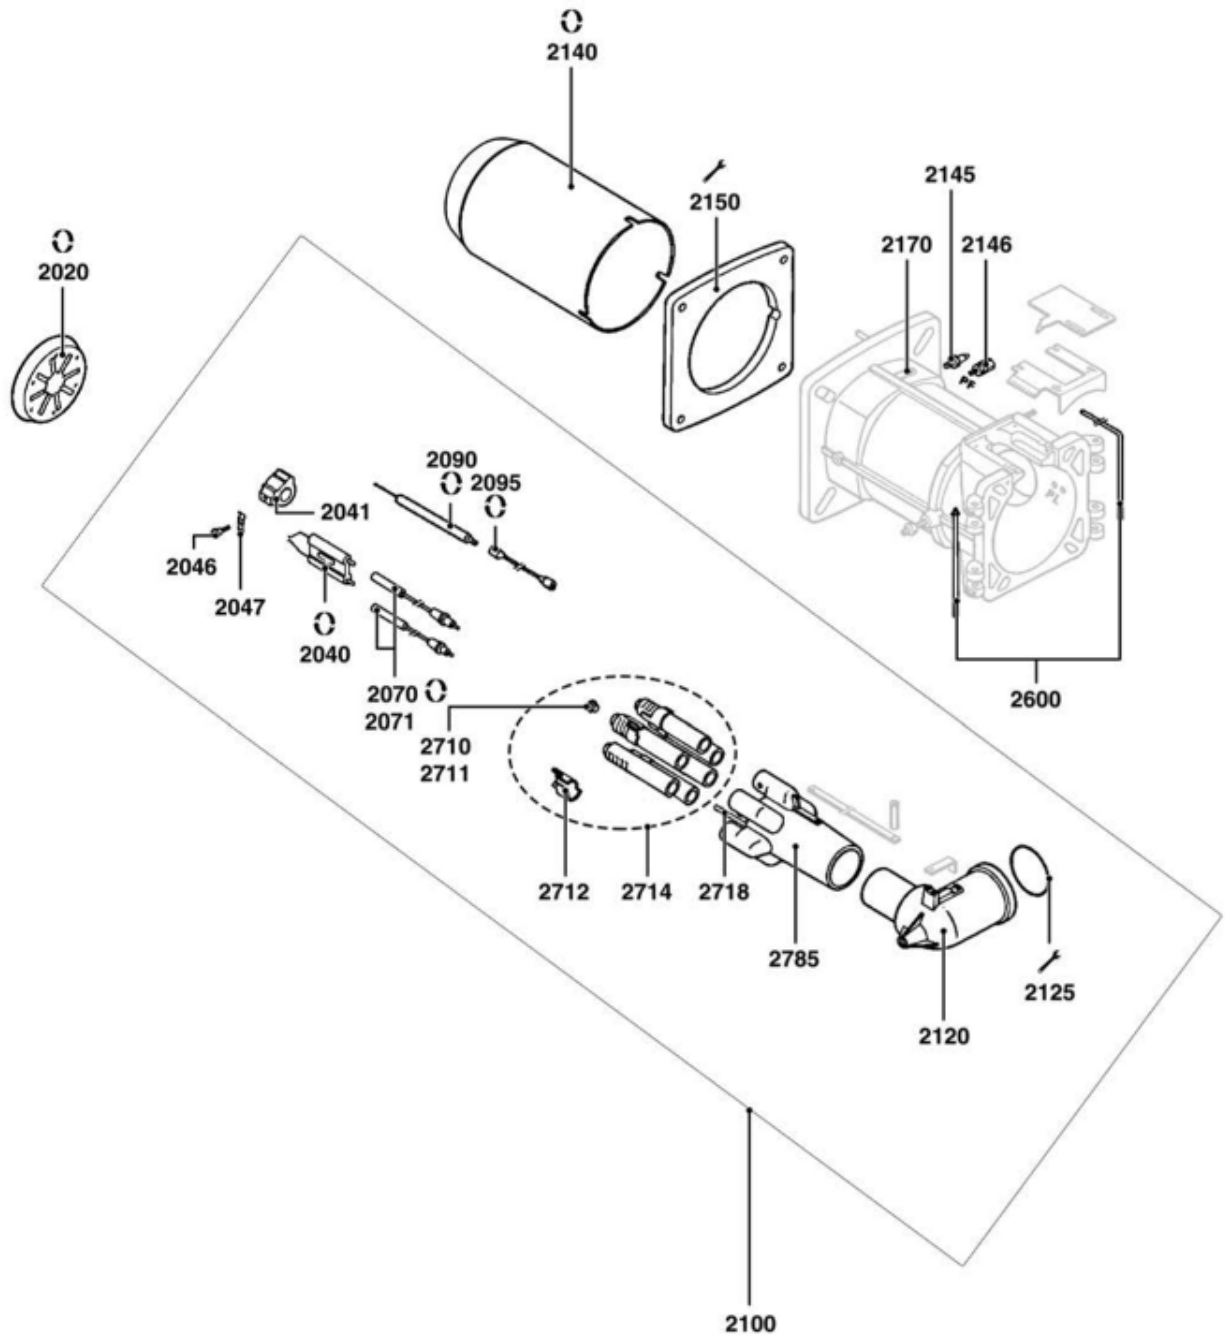

СПИСОК ЗАПАСНЫХ ЧАСТЕЙ

03.09.2023

<i>Продукт</i>	3835830 - Голова сгорания CH-G0732 – T2/KL
<i>Модель</i>	COMBUSTION HEAD GAS
<i>Бренд</i>	NEUTRO
<i>Дата</i>	20.07.2016

Таблица		EXPLODED VIEW COMBUSTION HEAD							
Позиция	Код	ALIAS	Описание	Заменено на	С	По	Минимальное кол-во для продажи	Цена	
2020	13009711		ДЕФЛЕКТОР D168/50 8SL 7DRIL.				1		
2040	13009726		БЛОК ЭЛЕКТРОДОВ 27X55 d6,4D2X23 45°+ВИНТ				1		
2041	13010050		ДЕРЖА.ЭЛЕКТРОД D22+FLAT 12X24+FLAT 10X24				1		
2046	13010049		ВИНТ CYLINDRIC D10/5/M4X17,5/ELECTRODE				1		
2047	13009725		ФЛАНЕЦ 20X11X2,6 FIX. ЭЛЕКТРОД				1		
2070	13009727		КАБЕЛЬ РОЗЖИГА D6,35/D6,35 L950X2 ГОЛОВА				1		
2071	13010056		КРУГЛЫЙ ШТЕП. D6,4 L48(2 PCS)/КАБЕЛЬ РОЗ.				1		
2090	13009626		ДАТЧИК ИОНИЗ. D8X120 d6,4 D4X36				1		
2095	13009728		КАБЕЛЬ ИОНИЗАЦ. MC4/D6,35 L950				1		
2100	13010052		ГОЛОВКА СГОРАНИЯ ГАЗ L573 D126 CPL.				1		
2120	13009733		ЛОКОТЬ ГАЗ D95/70 L125/427 90°				1		
2125	13009731		О-КОЛЬЦА D75X4				1		
2140	13009761		СОПЛО ГОРЕЛКИ D227/172/190 L543				1		
2145	13009722		ДАТЧИК ДАВЛЕНИЯ R1/8				1		
2146	13009721		ШТУЦЕР, ПРАВЫЙ				1		
2150	13009719		ПРОКЛАДКА/ФЛАНЕЦ ГОРЕЛКИ 335X326X3 D250				1		
2170	13009723		ВИНТ HEX.13 D18/M8X20 (X.3)/FLAME TUBE				1		
2600	13009724		ОСЬ/ШАРНИР ТЕЛО-ГОЛОВ. D12X210+D12X83 90°				1		
2710	13010048		КОМПЛЕКТ 6 ВИНТ M5X6 D3 INT./NATURAL GAS G20-G25				1		
2711	13007041		КОМПЛЕКТ 6 ВИНТ M5X6/LPG G31				1		
2712	13010046		ЗАТВОР D27,8X50/ГАЗОВЫЕ ДИФФУЗОРЫ (6PCS)				1		
2714	13010047		ДИФФУЗОР ГАЗА D28 L170 6 SL.+RING (6PCS)				1		
2718	13014075		ДИФФУЗОР ГАЗА D6/4 L151 IGNITION				1		
2785	13009730		ОГНЕВАЯ ГОЛОВКА L246 D126/75 6 TUBES D28				1		