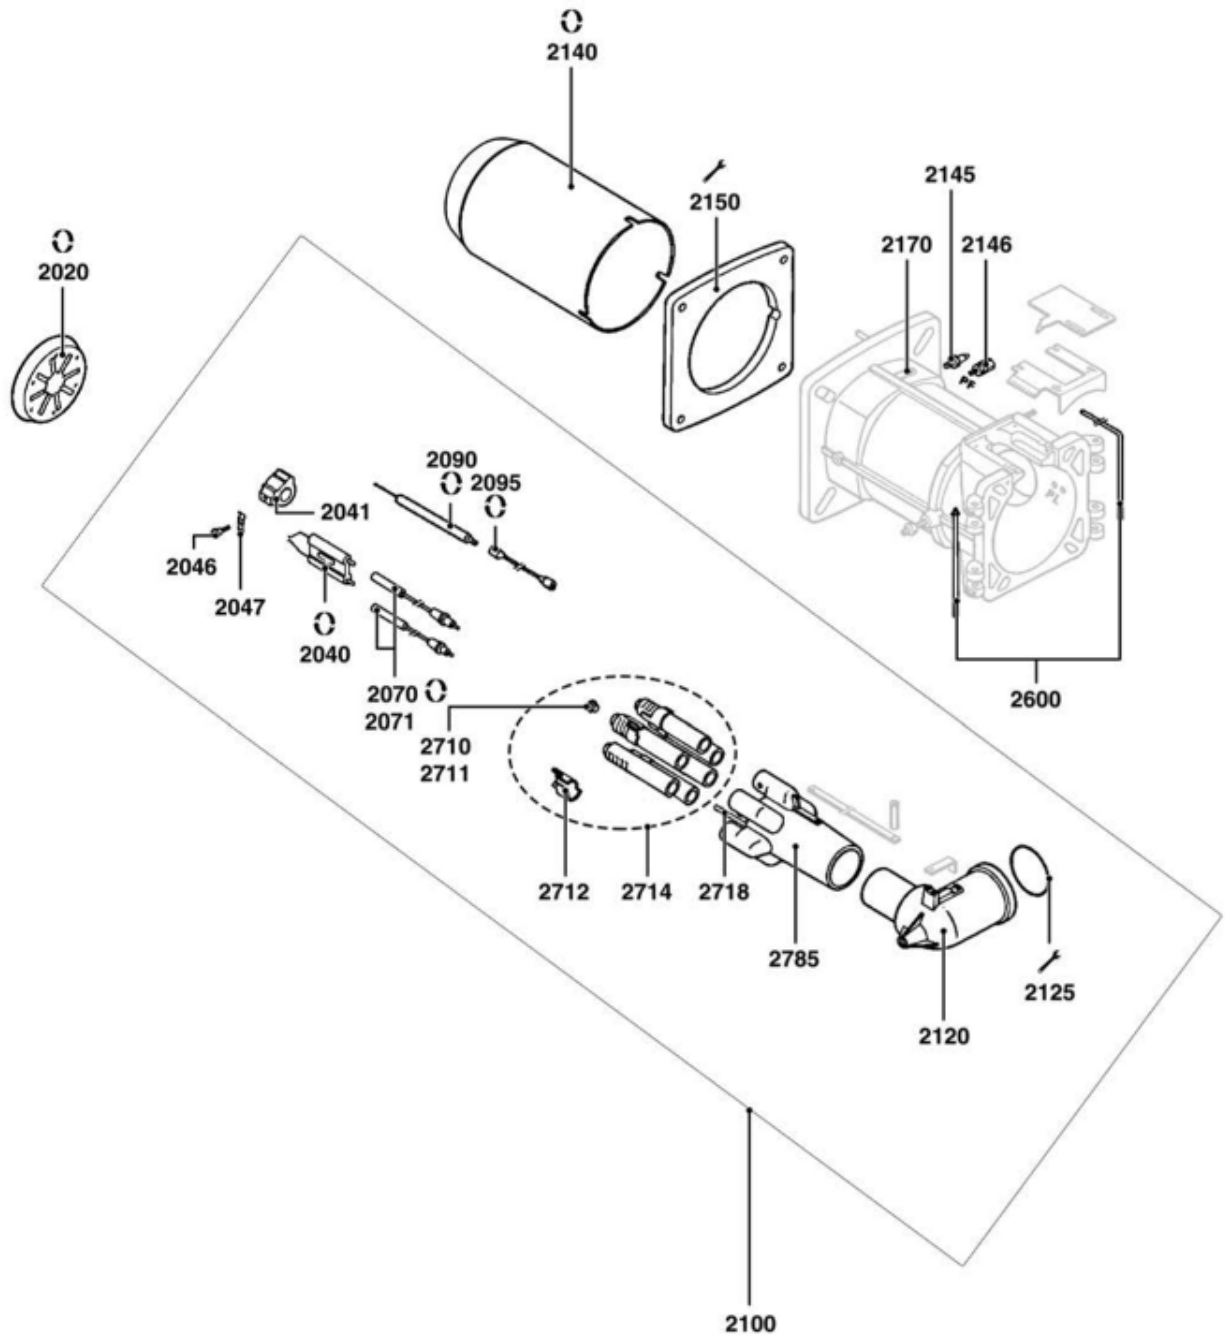

*СПИСОК ЗАПАСНЫХ ЧАСТЕЙ*

03.09.2023

<i>Продукт</i>	3835829 - Голова сгорания CH-G0732 – T1/KN
<i>Модель</i>	COMBUSTION HEAD GAS
<i>Бренд</i>	NEUTRO
<i>Дата</i>	20.07.2016

Таблица		EXPLODED VIEW COMBUSTION HEAD							
Позиция	Код	ALIAS	Описание	Заменено на	С	По	Минимальное кол-во для продажи	Цена	
2020	13009711		ДЕФЛЕКТОР D168/50 8SL 7DRIL.				1		
2040	13009726		БЛОК ЭЛЕКТРОДОВ 27X55 d6,4D2X23 45°+ВИНТ				1		
2041	13010050		ДЕРЖА.ЭЛЕКТРОД D22+FLAT 12X24+FLAT 10X24				1		
2046	13010049		ВИНТ CYLINDRIC D10/5/M4X17,5/ELECTRODE				1		
2047	13009725		ФЛАНЕЦ 20X11X2,6 FIX. ЭЛЕКТРОД				1		
2070	13009727		КАБЕЛЬ РОЗЖИГА D6,35/D6,35 L950X2 ГОЛОВА				1		
2071	13010056		КРУГЛЫЙ ШТЕП. D6,4 L48(2 PCS)/КАБЕЛЬ РОЗ.				1		
2090	13009626		ДАТЧИК ИОНИЗ. D8X120 d6,4 D4X36				1		
2095	13009728		КАБЕЛЬ ИОНИЗАЦ. MC4/D6,35 L950				1		
2100	13010051		ГОЛОВКА СГОРАНИЯ ГАЗ L473 D126 CPL.				1		
2120	13009732		ЛОКОТЬ ГАЗ D95/70 L125/227 90°				1		
2125	13009731		О-КОЛЬЦА D75X4				1		
2140	13009760		СОПЛО ГОРЕЛКИ D227/172/190 L343				1		
2145	13009722		ДАТЧИК ДАВЛЕНИЯ R1/8				1		
2146	13009721		ШТУЦЕР, ПРАВЫЙ				1		
2150	13009719		ПРОКЛАДКА/ФЛАНЕЦ ГОРЕЛКИ 335X326X3 D250				1		
2170	13009723		ВИНТ HEX.13 D18/M8X20 (X.3)/FLAME TUBE				1		
2600	13009724		ОСЬ/ШАРНИР ТЕЛО-ГОЛОВ. D12X210+D12X83 90°				1		
2710	13010048		КОМПЛЕКТ 6 ВИНТ M5X6 D3 INT./NATURAL GAS G20-G25				1		
2711	13007041		КОМПЛЕКТ 6 ВИНТ M5X6/LPG G31				1		
2712	13010046		ЗАТВОР D27,8X50/ГАЗОВЫЕ ДИФФУЗОРЫ (6PCS)				1		
2714	13010047		ДИФФУЗОР ГАЗА D28 L170 6 SL.+RING (6PCS)				1		
2718	13014075		ДИФФУЗОР ГАЗА D6/4 L151 IGNITION				1		
2785	13009730		ОГНЕВАЯ ГОЛОВКА L246 D126/75 6 TUBES D28				1		