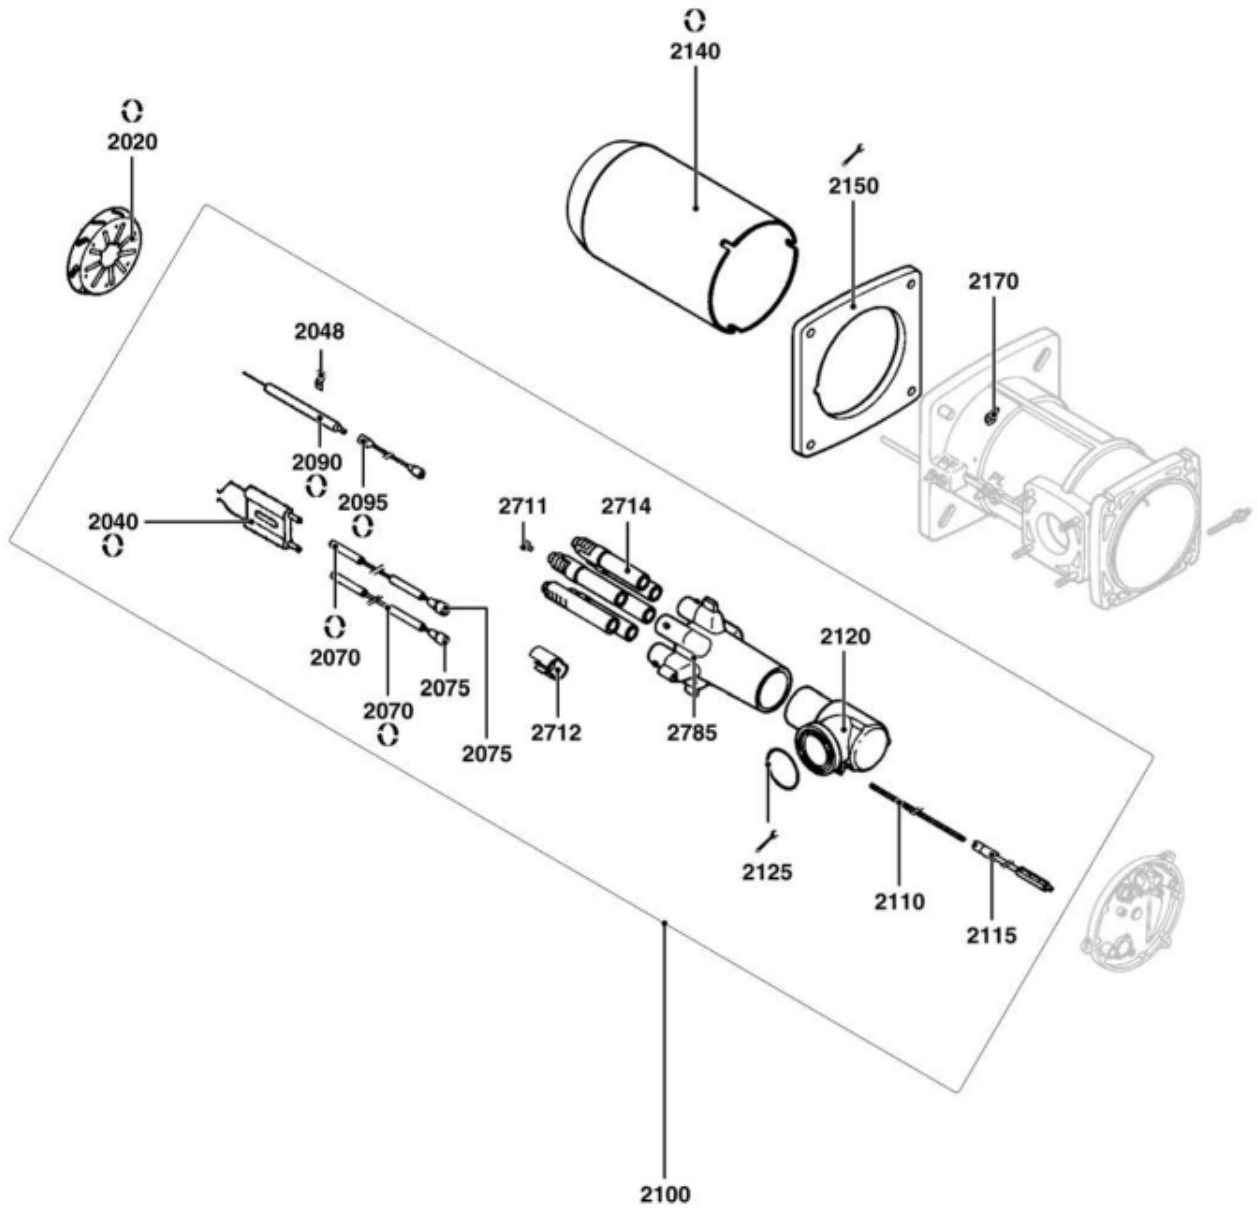

СПИСОК ЗАПАСНЫХ ЧАСТЕЙ

03.09.2023

<i>Продукт</i>	3835828 - Голова сгорания CH-G0634 – ТЗ/КМ
<i>Модель</i>	COMBUSTION HEAD GAS
<i>Бренд</i>	NEUTRO
<i>Дата</i>	27.01.2016

Таблица		ДЕТАЛИРОВКА ГАЗОВАЯ ЧАСТЬ							
Позиция	Код	ALIAS	Описание	Заменено на	С	По	Минимальное кол-во для продажи	Цена	
2020	65326674		ДЕФЛЕКТОР D115/40X13,5 9SL. 6DRIL				1		
2100	13010066		ГОЛОВКА СГОРАНИЯ ГАЗ L398 D90 CPL.				1		
2110	13009637		РЕГУЛИР. СТЕРЖЕНЬ D10/8 L454 M10				1		
2120	13009634		ЛОКОТЬ ГАЗ D71/50 L120/279 90°				1		
2140	65326669		СОПЛО ГОРЕЛКИ D170,8/141 L415				1		
2150	13009619		ПРОКЛАДКА/ФЛАНЕЦ ГОРЕЛКИ 228X220X10 D180				1		
2170	13007804		ВИНТ M6 (ЛЕВ РЕЗЬБ) КРЕПЛ. ТРУБ ГОРЕЛКИ				1		

Таблица		EXPLODED VIEW COMBUSTION HEAD							
Позиция	Код	ALIAS	Описание	Заменено на	С	По	Минимальное кол-во для продажи	Цена	
2020	65326674		ДЕФЛЕКТОР D115/40X13,5 9SL. 6DRIL				1		
2040	13009726		БЛОК ЭЛЕКТРОДОВ 27X55 d6,4D2X23 45°+ВИНТ				1		
2048	13010054		ФЛАНЕЦ 18X12X7 КРЕПЛЕНИЯ ДАТЧИК ИОНИЗАЦ.				1		
2070	13009624		КАБЕЛЬ РОЗЖИГА D4/D6,35 L1050				1		
2075	13009625		РЕЗИНОВЫЙ КОЛПАЧОК D14/6X26/ЗАПАЛЬН. ПРО				1		
2090	13009626		ДАТЧИК ИОНИЗ. D8X120 d6,4 D4X36				1		
2095	13009628		КАБЕЛЬ ИОНИЗАЦ. MC4/D6,35 L1050				1		
2100	13010066		ГОЛОВКА СГОРАНИЯ ГАЗ L398 D90 CPL.				1		
2110	13009637		РЕГУЛИР. СТЕРЖЕНЬ D10/8 L454 M10				1		
2115	13009638		УДЛИНИТЕЛЬ НАСТРОЕЧНОГО СТЕРЖНЯ				1		
2120	13009634		ЛОКОТЬ ГАЗ D71/50 L120/279 90°				1		
2125	13009631		О-КОЛЬЦА D55X4				1		
2140	65326669		СОПЛО ГОРЕЛКИ D170,8/141 L415				1		
2150	13009619		ПРОКЛАДКА/ФЛАНЕЦ ГОРЕЛКИ 228X220X10 D180				1		
2170	13007804		ВИНТ M6 (ЛЕВ РЕЗЬБ) КРЕПЛ. ТРУБ ГОРЕЛКИ				1		
2711	13010062		КОМПЛЕКТ 6 ВИНТ M5X6 D2 INT./NATURAL GAS				1		
2711	13007041		КОМПЛЕКТ 6 ВИНТ M5X6/LPG				1		
2712	13010061		ЗАТВОР D21,8X44/22/ГАЗ.ДИФФУЗОРЫ (6 PCS)				1		
2714	13010063		ДИФФУЗОР ГАЗА D22 L174 6 SL. (6 PCS)				1		
2785	13009630		ОГНЕВАЯ ГОЛОВКА L119 D90/55 6 TUBES D22				1		