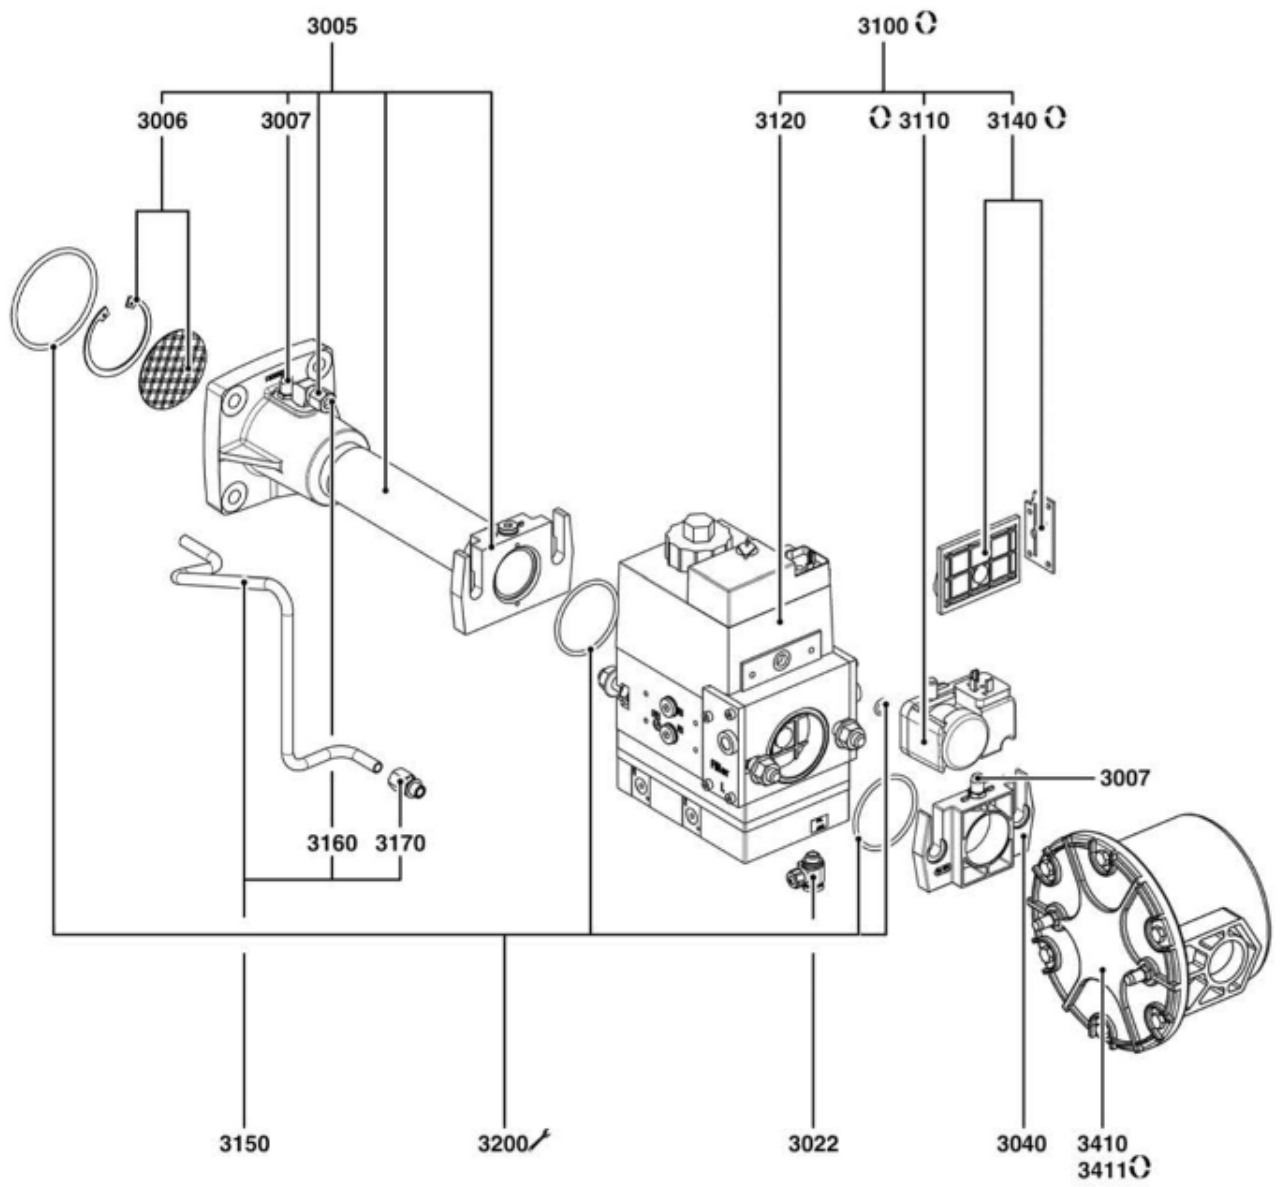

СПИСОК ЗАПАСНЫХ ЧАСТЕЙ

03.09.2023

<i>Продукт</i>	3835828 - Голова сгорания CH-G0634 – ТЗ/КМ
<i>Модель</i>	COMBUSTION HEAD GAS
<i>Бренд</i>	NEUTRO
<i>Дата</i>	27.01.2016

Таблица		ДЕТАЛИРОВКА ГАЗОВАЯ ЧАСТЬ							
Позиция	Код	ALIAS	Описание	Заменено на	С	По	Минимальное кол-во для продажи	Цена	
2020	65326674		ДЕФЛЕКТОР D115/40X13,5 9SL. 6DRIL				1		
2100	13010066		ГОЛОВКА СГОРАНИЯ ГАЗ L398 D90 CPL.				1		
2110	13009637		РЕГУЛИР. СТЕРЖЕНЬ D10/8 L454 M10				1		
2120	13009634		ЛОКОТЬ ГАЗ D71/50 L120/279 90°				1		
2140	65326669		СОПЛО ГОРЕЛКИ D170,8/141 L415				1		
2150	13009619		ПРОКЛАДКА/ФЛАНЕЦ ГОРЕЛКИ 228X220X10 D180				1		
2170	13007804		ВИНТ M6 (ЛЕВ РЕЗЬБ) КРЕПЛ. ТРУБ ГОРЕЛКИ				1		

Таблица		EXPLODED VIEW COMBUSTION HEAD							
Позиция	Код	ALIAS	Описание	Заменено на	С	По	Минимальное кол-во для продажи	Цена	
2020	65326674		ДЕФЛЕКТОР D115/40X13,5 9SL. 6DRIL				1		
2040	13009726		БЛОК ЭЛЕКТРОДОВ 27X55 d6,4D2X23 45°+ВИНТ				1		
2048	13010054		ФЛАНЕЦ 18X12X7 КРЕПЛЕНИЯ ДАТЧИК ИОНИЗАЦ.				1		
2070	13009624		КАБЕЛЬ РОЗЖИГА D4/D6,35 L1050				1		
2075	13009625		РЕЗИНОВЫЙ КОЛПАЧОК D14/6X26/ЗАПАЛЬН. ПРО				1		
2090	13009626		ДАТЧИК ИОНИЗ. D8X120 d6,4 D4X36				1		
2095	13009628		КАБЕЛЬ ИОНИЗАЦ. MC4/D6,35 L1050				1		
2100	13010066		ГОЛОВКА СГОРАНИЯ ГАЗ L398 D90 CPL.				1		
2110	13009637		РЕГУЛИР. СТЕРЖЕНЬ D10/8 L454 M10				1		
2115	13009638		УДЛИНИТЕЛЬ НАСТРОЕЧНОГО СТЕРЖНЯ				1		
2120	13009634		ЛОКОТЬ ГАЗ D71/50 L120/279 90°				1		
2125	13009631		О-КОЛЬЦА D55X4				1		
2140	65326669		СОПЛО ГОРЕЛКИ D170,8/141 L415				1		
2150	13009619		ПРОКЛАДКА/ФЛАНЕЦ ГОРЕЛКИ 228X220X10 D180				1		
2170	13007804		ВИНТ M6 (ЛЕВ РЕЗЬБ) КРЕПЛ. ТРУБ ГОРЕЛКИ				1		
2711	13010062		КОМПЛЕКТ 6 ВИНТ M5X6 D2 INT./NATURAL GAS				1		
2711	13007041		КОМПЛЕКТ 6 ВИНТ M5X6/LPG				1		
2712	13010061		ЗАТВОР D21,8X44/22/ГАЗ.ДИФФУЗОРЫ (6 PCS)				1		
2714	13010063		ДИФФУЗОР ГАЗА D22 L174 6 SL. (6 PCS)				1		
2785	13009630		ОГНЕВАЯ ГОЛОВКА L119 D90/55 6 TUBES D22				1		