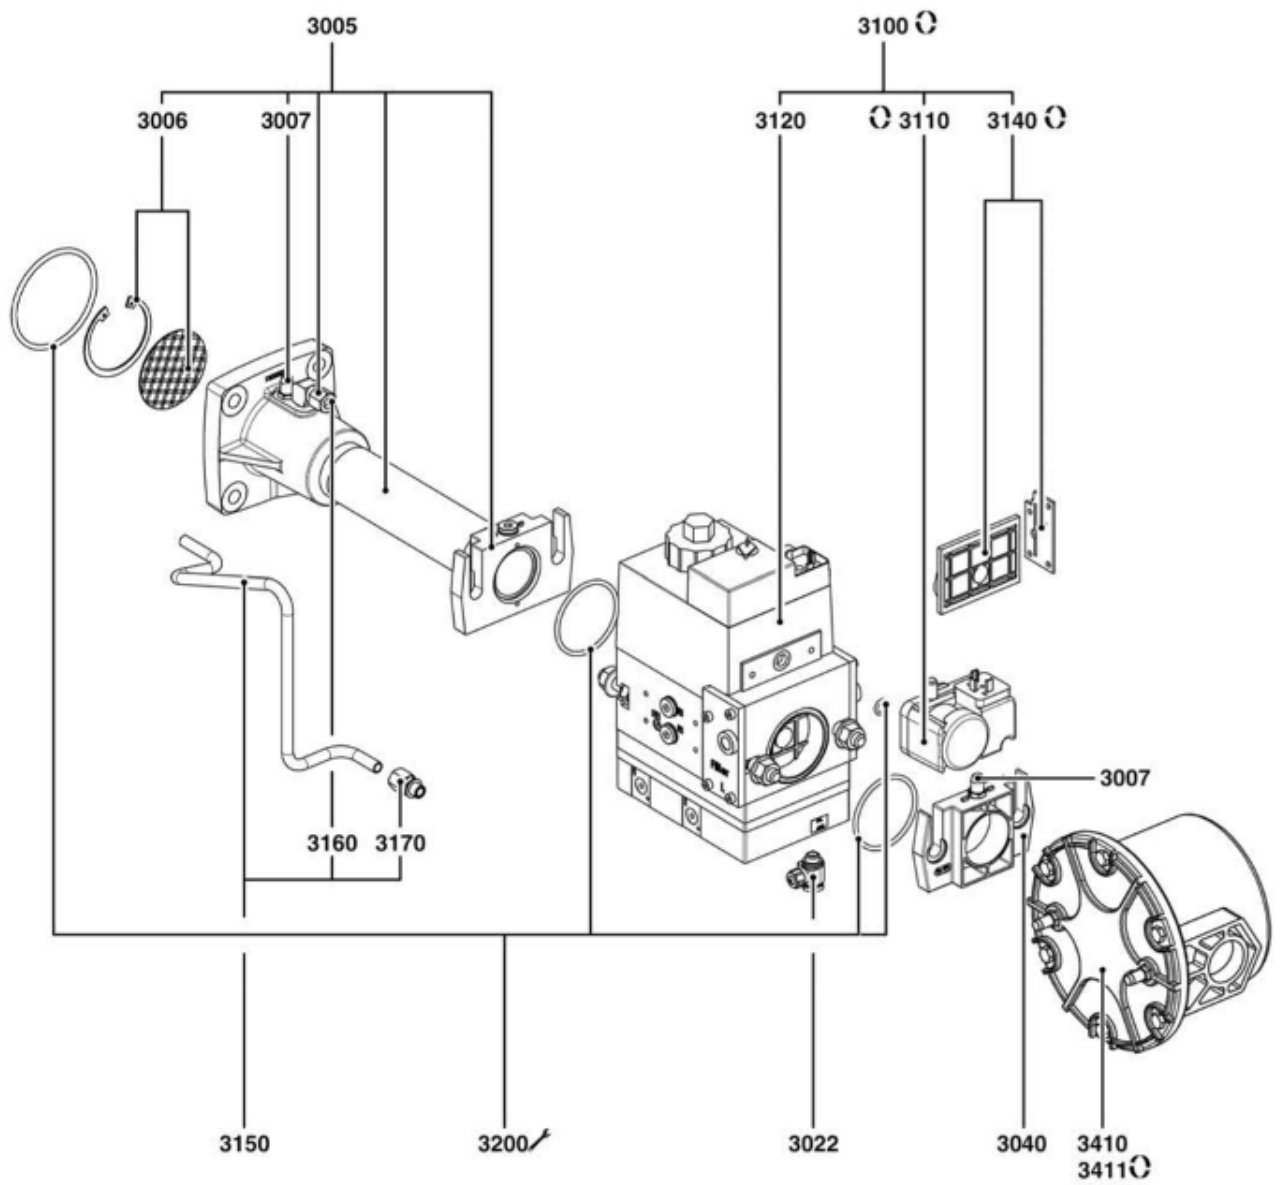

*СПИСОК ЗАПАСНЫХ ЧАСТЕЙ*

03.09.2023

<i>Продукт</i>	3835827 - Голова сгорания CH-G0634 – T2/KL
<i>Модель</i>	COMBUSTION HEAD GAS
<i>Бренд</i>	NEUTRO
<i>Дата</i>	27.01.2016

Таблица		ДЕТАЛИРОВКА ГАЗОВАЯ ЧАСТЬ							
Позиция	Код	ALIAS	Описание	Заменено на	С	По	Минимальное кол-во для продажи	Цена	
2020	65326674		ДЕФЛЕКТОР D115/40X13,5 9SL. 6DRIL				1		
2100	13010065		ГОЛОВКА СГОРАНИЯ ГАЗ L508 D90 CPL.				1		
2110	13009636		РЕГУЛИР. СТЕРЖЕНЬ D10/8 L664 M10				1		
2120	13009633		ЛОКОТЬ ГАЗ D71/50 L120/389 90°				1		
2140	65326668		СОПЛО ГОРЕЛКИ D170,8/141 L525				1		
2150	13009619		ПРОКЛАДКА/ФЛАНЕЦ ГОРЕЛКИ 228X220X10 D180				1		
2170	13007804		ВИНТ M6 (ЛЕВ РЕЗЬБ) КРЕПЛ. ТРУБ ГОРЕЛКИ				1		

Таблица		EXPLODED VIEW COMBUSTION HEAD							
Позиция	Код	ALIAS	Описание	Заменено на	С	По	Минимальное кол-во для продажи	Цена	
2020	65326674		ДЕФЛЕКТОР D115/40X13,5 9SL. 6DRIL				1		
2040	13009726		БЛОК ЭЛЕКТРОДОВ 27X55 d6,4D2X23 45°+ВИНТ				1		
2048	13010054		ФЛАНЕЦ 18X12X7 КРЕПЛЕНИЯ ДАТЧИК ИОНИЗАЦ.				1		
2070	13009624		КАБЕЛЬ РОЗЖИГА D4/D6,35 L1050				1		
2075	13009625		РЕЗИНОВЫЙ КОЛПАЧОК D14/6X26/ЗАПАЛЬН. ПРО				1		
2090	13009626		ДАТЧИК ИОНИЗ. D8X120 d6,4 D4X36				1		
2095	13009628		КАБЕЛЬ ИОНИЗАЦ. MC4/D6,35 L1050				1		
2100	13010065		ГОЛОВКА СГОРАНИЯ ГАЗ L508 D90 CPL.				1		
2110	13009636		РЕГУЛИР. СТЕРЖЕНЬ D10/8 L664 M10				1		
2115	13009638		УДЛИНИТЕЛЬ НАСТРОЕЧНОГО СТЕРЖНЯ				1		
2120	13009633		ЛОКОТЬ ГАЗ D71/50 L120/389 90°				1		
2125	13009631		О-КОЛЬЦА D55X4				1		
2140	65326668		СОПЛО ГОРЕЛКИ D170,8/141 L525				1		
2150	13009619		ПРОКЛАДКА/ФЛАНЕЦ ГОРЕЛКИ 228X220X10 D180				1		
2170	13007804		ВИНТ M6 (ЛЕВ РЕЗЬБ) КРЕПЛ. ТРУБ ГОРЕЛКИ				1		
2711	13010062		КОМПЛЕКТ 6 ВИНТ M5X6 D2 INT./NATURAL GAS				1		
2711	13007041		КОМПЛЕКТ 6 ВИНТ M5X6/LPG				1		
2712	13010061		ЗАТВОР D21,8X44/22/ГАЗ.ДИФФУЗОРЫ (6 PCS)				1		
2714	13010063		ДИФФУЗОР ГАЗА D22 L174 6 SL. (6 PCS)				1		
2785	13009630		ОГНЕВАЯ ГОЛОВКА L119 D90/55 6 TUBES D22				1		