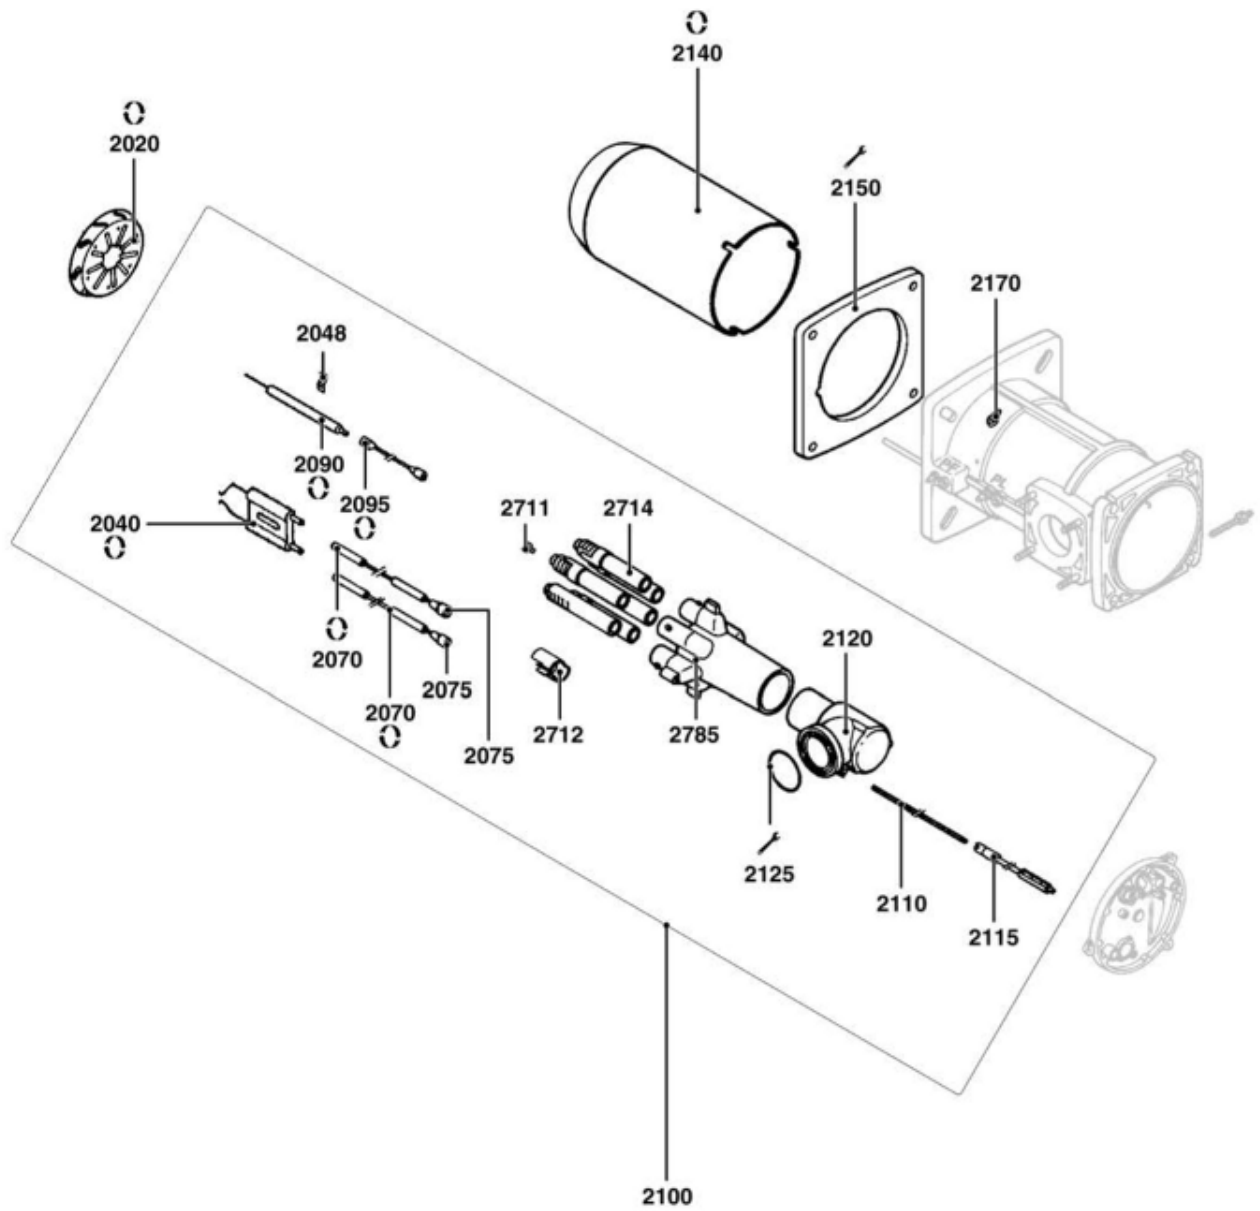

*СПИСОК ЗАПАСНЫХ ЧАСТЕЙ*

03.09.2023

<i>Продукт</i>	3835827 - Голова сгорания CH-G0634 – T2/KL
<i>Модель</i>	COMBUSTION HEAD GAS
<i>Бренд</i>	NEUTRO
<i>Дата</i>	27.01.2016

Таблица		ДЕТАЛИРОВКА ГАЗОВАЯ ЧАСТЬ							
Позиция	Код	ALIAS	Описание	Заменено на	С	По	Минимальное кол-во для продажи	Цена	
2020	65326674		ДЕФЛЕКТОР D115/40X13,5 9SL. 6DRIL				1		
2100	13010065		ГОЛОВКА СГОРАНИЯ ГАЗ L508 D90 CPL.				1		
2110	13009636		РЕГУЛИР. СТЕРЖЕНЬ D10/8 L664 M10				1		
2120	13009633		ЛОКОТЬ ГАЗ D71/50 L120/389 90°				1		
2140	65326668		СОПЛО ГОРЕЛКИ D170,8/141 L525				1		
2150	13009619		ПРОКЛАДКА/ФЛАНЕЦ ГОРЕЛКИ 228X220X10 D180				1		
2170	13007804		ВИНТ M6 (ЛЕВ РЕЗЬБ) КРЕПЛ. ТРУБ ГОРЕЛКИ				1		

Таблица		EXPLODED VIEW COMBUSTION HEAD							
Позиция	Код	ALIAS	Описание	Заменено на	С	По	Минимальное кол-во для продажи	Цена	
2020	65326674		ДЕФЛЕКТОР D115/40X13,5 9SL. 6DRIL				1		
2040	13009726		БЛОК ЭЛЕКТРОДОВ 27X55 d6,4D2X23 45°+ВИНТ				1		
2048	13010054		ФЛАНЕЦ 18X12X7 КРЕПЛЕНИЯ ДАТЧИК ИОНИЗАЦ.				1		
2070	13009624		КАБЕЛЬ РОЗЖИГА D4/D6,35 L1050				1		
2075	13009625		РЕЗИНОВЫЙ КОЛПАЧОК D14/6X26/ЗАПАЛЬН. ПРО				1		
2090	13009626		ДАТЧИК ИОНИЗ. D8X120 d6,4 D4X36				1		
2095	13009628		КАБЕЛЬ ИОНИЗАЦ. MC4/D6,35 L1050				1		
2100	13010065		ГОЛОВКА СГОРАНИЯ ГАЗ L508 D90 CPL.				1		
2110	13009636		РЕГУЛИР. СТЕРЖЕНЬ D10/8 L664 M10				1		
2115	13009638		УДЛИНИТЕЛЬ НАСТРОЕЧНОГО СТЕРЖНЯ				1		
2120	13009633		ЛОКОТЬ ГАЗ D71/50 L120/389 90°				1		
2125	13009631		О-КОЛЬЦА D55X4				1		
2140	65326668		СОПЛО ГОРЕЛКИ D170,8/141 L525				1		
2150	13009619		ПРОКЛАДКА/ФЛАНЕЦ ГОРЕЛКИ 228X220X10 D180				1		
2170	13007804		ВИНТ M6 (ЛЕВ РЕЗЬБ) КРЕПЛ. ТРУБ ГОРЕЛКИ				1		
2711	13010062		КОМПЛЕКТ 6 ВИНТ M5X6 D2 INT./NATURAL GAS				1		
2711	13007041		КОМПЛЕКТ 6 ВИНТ M5X6/LPG				1		
2712	13010061		ЗАТВОР D21,8X44/22/ГАЗ.ДИФФУЗОРЫ (6 PCS)				1		
2714	13010063		ДИФФУЗОР ГАЗА D22 L174 6 SL. (6 PCS)				1		
2785	13009630		ОГНЕВАЯ ГОЛОВКА L119 D90/55 6 TUBES D22				1		