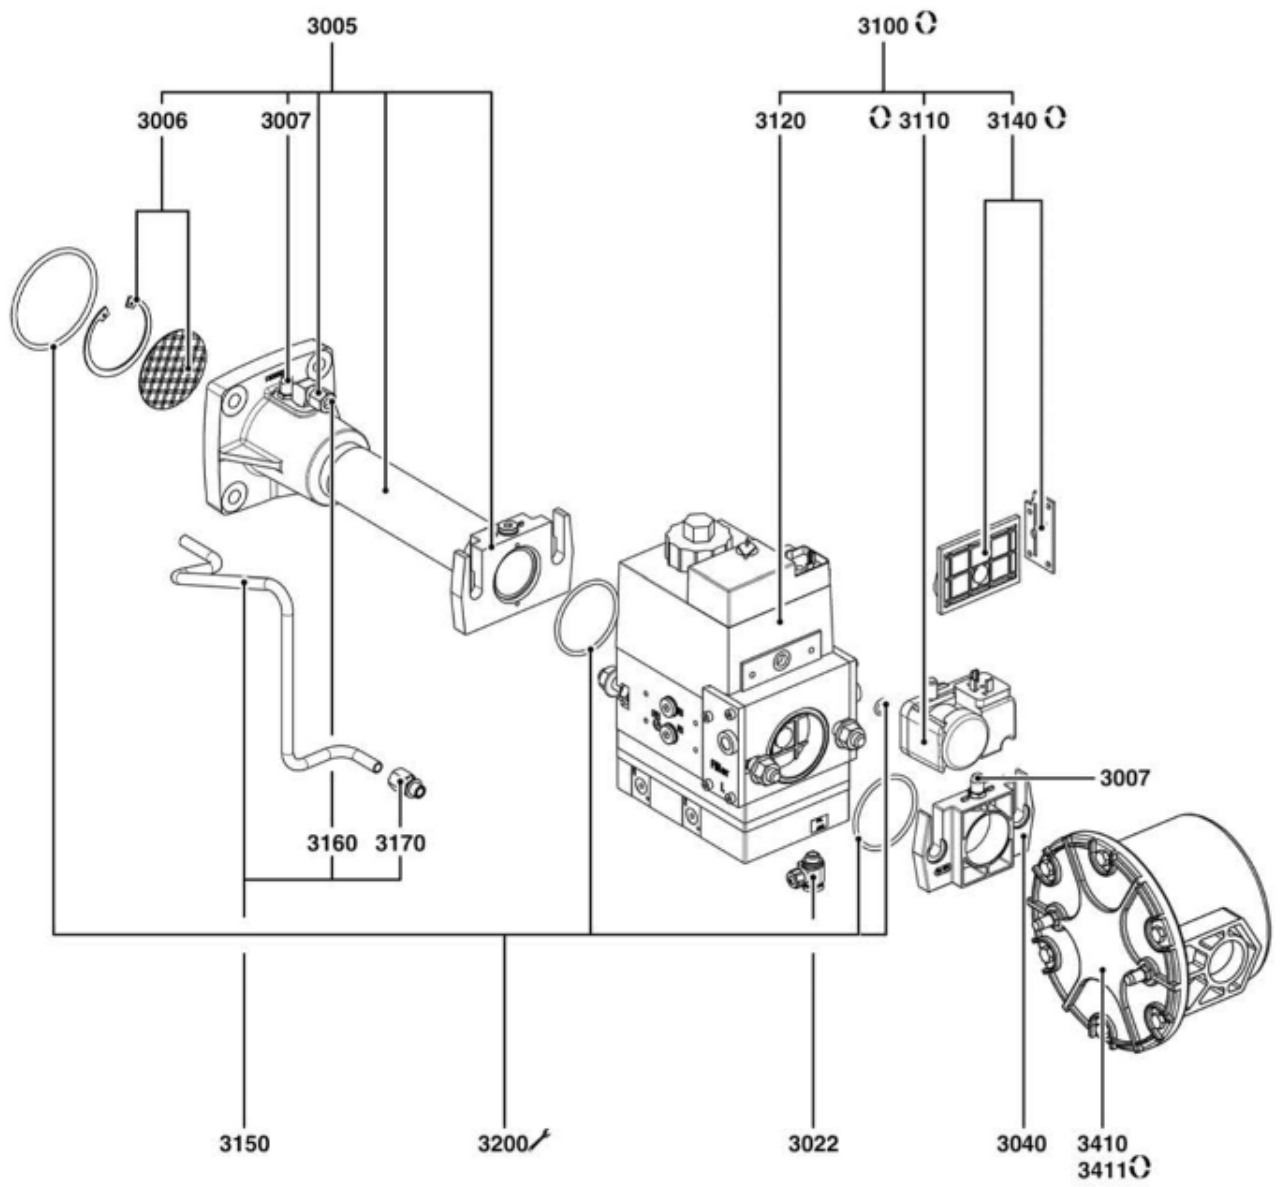

*СПИСОК ЗАПАСНЫХ ЧАСТЕЙ*

03.09.2023

<i>Продукт</i>	3835826 - Голова сгорания CH-G0634 – T1/KN
<i>Модель</i>	COMBUSTION HEAD GAS
<i>Бренд</i>	NEUTRO
<i>Дата</i>	27.01.2016

Таблица		ДЕТАЛИРОВКА ГАЗОВАЯ ЧАСТЬ							
Позиция	Код	ALIAS	Описание	Заменено на	С	По	Минимальное кол-во для продажи	Цена	
2020	65326674		ДЕФЛЕКТОР D115/40X13,5 9SL. 6DRIL				1		
2100	13010064		ГОЛОВКА СГОРАНИЯ ГАЗ L288 D90 CPL.				1		
2110	13009635		РЕГУЛИР. СТЕРЖЕНЬ D10/8 L344 M10				1		
2120	13009632		ЛОКОТЬ ГАЗ D71/50 L120/169 90°				1		
2140	65326667		СОПЛО ГОРЕЛКИ D170,8/141 L305				1		
2150	13009619		ПРОКЛАДКА/ФЛАНЕЦ ГОРЕЛКИ 228X220X10 D180				1		
2170	13007804		ВИНТ M6 (ЛЕВ РЕЗЬБ) КРЕПЛ. ТРУБ ГОРЕЛКИ				1		

Таблица		EXPLODED VIEW COMBUSTION HEAD							
Позиция	Код	ALIAS	Описание	Заменено на	С	По	Минимальное кол-во для продажи	Цена	
2020	65326674		ДЕФЛЕКТОР D115/40X13,5 9SL. 6DRIL				1		
2040	13009726		БЛОК ЭЛЕКТРОДОВ 27X55 d6,4D2X23 45°+ВИНТ				1		
2048	13010054		ФЛАНЕЦ 18X12X7 КРЕПЛЕНИЯ ДАТЧИК ИОНИЗАЦ.				1		
2070	13009623		КАБЕЛЬ РОЗЖИГА D4/D6,35 L850				1		
2075	13009625		РЕЗИНОВЫЙ КОЛПАЧОК D14/6X26/ЗАПАЛЬН. ПРО				1		
2090	13009626		ДАТЧИК ИОНИЗ. D8X120 d6,4 D4X36				1		
2095	13009627		КАБЕЛЬ ИОНИЗАЦ. MC4/D6,35 L750				1		
2100	13010064		ГОЛОВКА СГОРАНИЯ ГАЗ L288 D90 CPL.				1		
2110	13009635		РЕГУЛИР. СТЕРЖЕНЬ D10/8 L344 M10				1		
2115	13009638		УДЛИНИТЕЛЬ НАСТРОЕЧНОГО СТЕРЖНЯ				1		
2120	13009632		ЛОКОТЬ ГАЗ D71/50 L120/169 90°				1		
2125	13009631		О-КОЛЬЦА D55X4				1		
2140	65326667		СОПЛО ГОРЕЛКИ D170,8/141 L305				1		
2150	13009619		ПРОКЛАДКА/ФЛАНЕЦ ГОРЕЛКИ 228X220X10 D180				1		
2170	13007804		ВИНТ M6 (ЛЕВ РЕЗЬБ) КРЕПЛ. ТРУБ ГОРЕЛКИ				1		
2711	13010062		КОМПЛЕКТ 6 ВИНТ M5X6 D2 INT./NATURAL GAS				1		
2711	13007041		КОМПЛЕКТ 6 ВИНТ M5X6/LPG				1		
2712	13010061		ЗАТВОР D21,8X44/22/ГАЗ.ДИФФУЗОРЫ (6 PCS)				1		
2714	13010063		ДИФФУЗОР ГАЗА D22 L174 6 SL. (6 PCS)				1		
2785	13009630		ОГНЕВАЯ ГОЛОВКА L119 D90/55 6 TUBES D22				1		