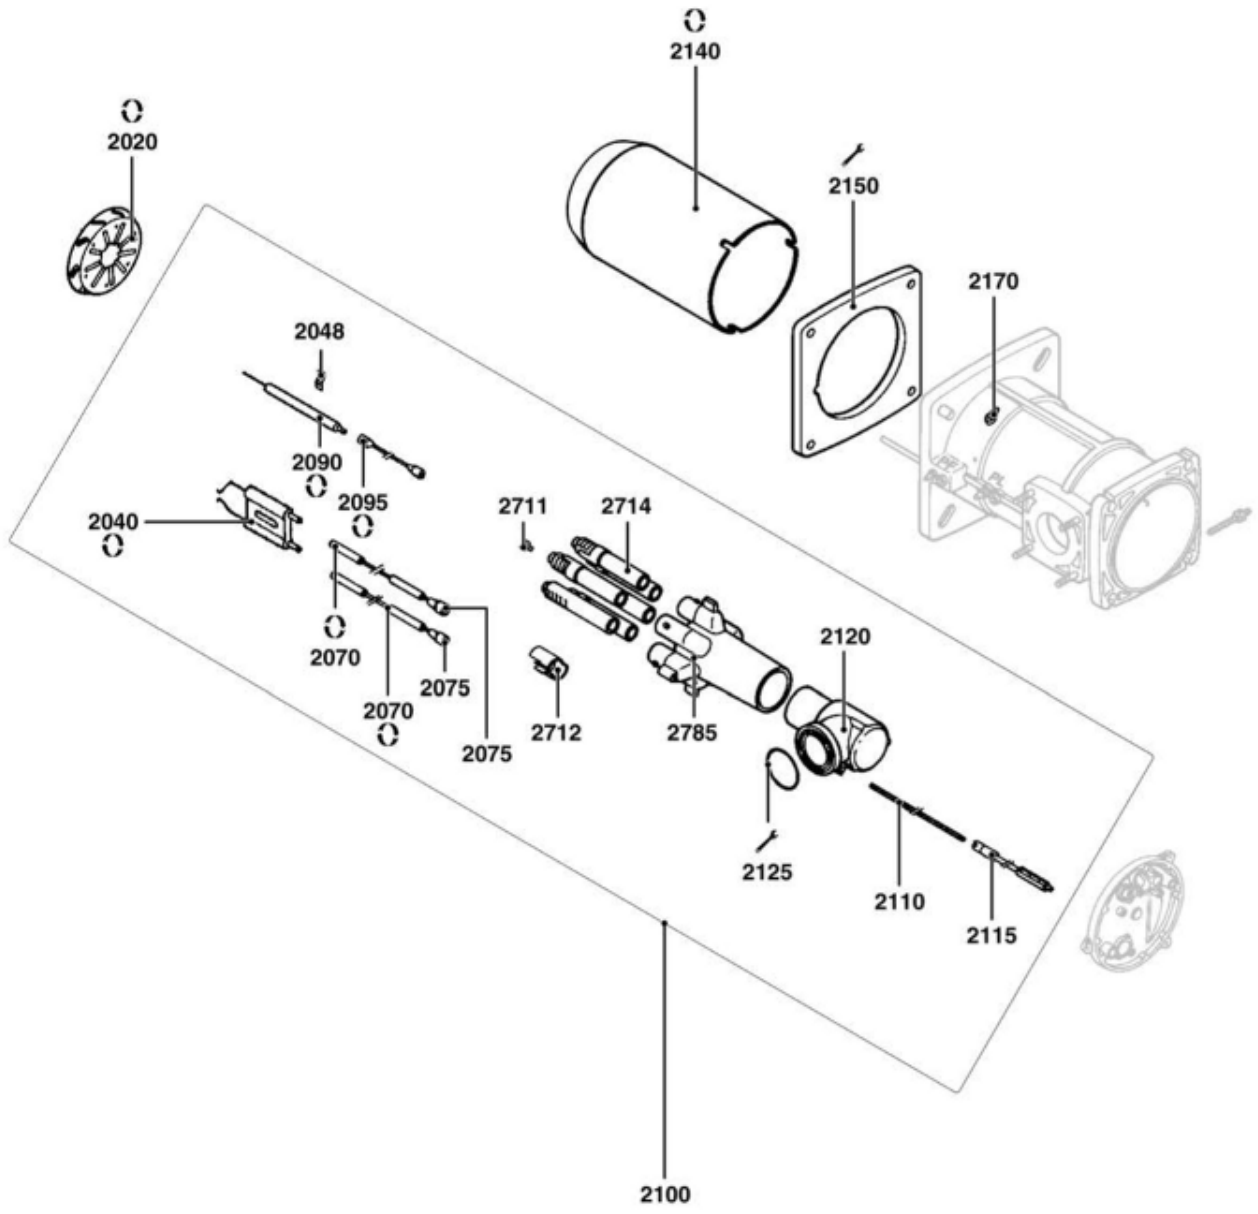

*СПИСОК ЗАПАСНЫХ ЧАСТЕЙ*

03.09.2023

<i>Продукт</i>	3835826 - Голова сгорания CH-G0634 – T1/KN
<i>Модель</i>	COMBUSTION HEAD GAS
<i>Бренд</i>	NEUTRO
<i>Дата</i>	27.01.2016

Таблица		ДЕТАЛИРОВКА ГАЗОВАЯ ЧАСТЬ							
Позиция	Код	ALIAS	Описание	Заменено на	С	По	Минимальное кол-во для продажи	Цена	
2020	65326674		ДЕФЛЕКТОР D115/40X13,5 9SL. 6DRIL				1		
2100	13010064		ГОЛОВКА СГОРАНИЯ ГАЗ L288 D90 CPL.				1		
2110	13009635		РЕГУЛИР. СТЕРЖЕНЬ D10/8 L344 M10				1		
2120	13009632		ЛОКОТЬ ГАЗ D71/50 L120/169 90°				1		
2140	65326667		СОПЛО ГОРЕЛКИ D170,8/141 L305				1		
2150	13009619		ПРОКЛАДКА/ФЛАНЕЦ ГОРЕЛКИ 228X220X10 D180				1		
2170	13007804		ВИНТ M6 (ЛЕВ РЕЗЬБ) КРЕПЛ. ТРУБ ГОРЕЛКИ				1		

Таблица		EXPLODED VIEW COMBUSTION HEAD							
Позиция	Код	ALIAS	Описание	Заменено на	С	По	Минимальное кол-во для продажи	Цена	
2020	65326674		ДЕФЛЕКТОР D115/40X13,5 9SL. 6DRIL				1		
2040	13009726		БЛОК ЭЛЕКТРОДОВ 27X55 d6,4D2X23 45°+ВИНТ				1		
2048	13010054		ФЛАНЕЦ 18X12X7 КРЕПЛЕНИЯ ДАТЧИК ИОНИЗАЦ.				1		
2070	13009623		КАБЕЛЬ РОЗЖИГА D4/D6,35 L850				1		
2075	13009625		РЕЗИНОВЫЙ КОЛПАЧОК D14/6X26/ЗАПАЛЬН. ПРО				1		
2090	13009626		ДАТЧИК ИОНИЗ. D8X120 d6,4 D4X36				1		
2095	13009627		КАБЕЛЬ ИОНИЗАЦ. MC4/D6,35 L750				1		
2100	13010064		ГОЛОВКА СГОРАНИЯ ГАЗ L288 D90 CPL.				1		
2110	13009635		РЕГУЛИР. СТЕРЖЕНЬ D10/8 L344 M10				1		
2115	13009638		УДЛИНИТЕЛЬ НАСТРОЕЧНОГО СТЕРЖНЯ				1		
2120	13009632		ЛОКОТЬ ГАЗ D71/50 L120/169 90°				1		
2125	13009631		О-КОЛЬЦА D55X4				1		
2140	65326667		СОПЛО ГОРЕЛКИ D170,8/141 L305				1		
2150	13009619		ПРОКЛАДКА/ФЛАНЕЦ ГОРЕЛКИ 228X220X10 D180				1		
2170	13007804		ВИНТ M6 (ЛЕВ РЕЗЬБ) КРЕПЛ. ТРУБ ГОРЕЛКИ				1		
2711	13010062		КОМПЛЕКТ 6 ВИНТ M5X6 D2 INT./NATURAL GAS				1		
2711	13007041		КОМПЛЕКТ 6 ВИНТ M5X6/LPG				1		
2712	13010061		ЗАТВОР D21,8X44/22/ГАЗ.ДИФФУЗОРЫ (6 PCS)				1		
2714	13010063		ДИФФУЗОР ГАЗА D22 L174 6 SL. (6 PCS)				1		
2785	13009630		ОГНЕВАЯ ГОЛОВКА L119 D90/55 6 TUBES D22				1		