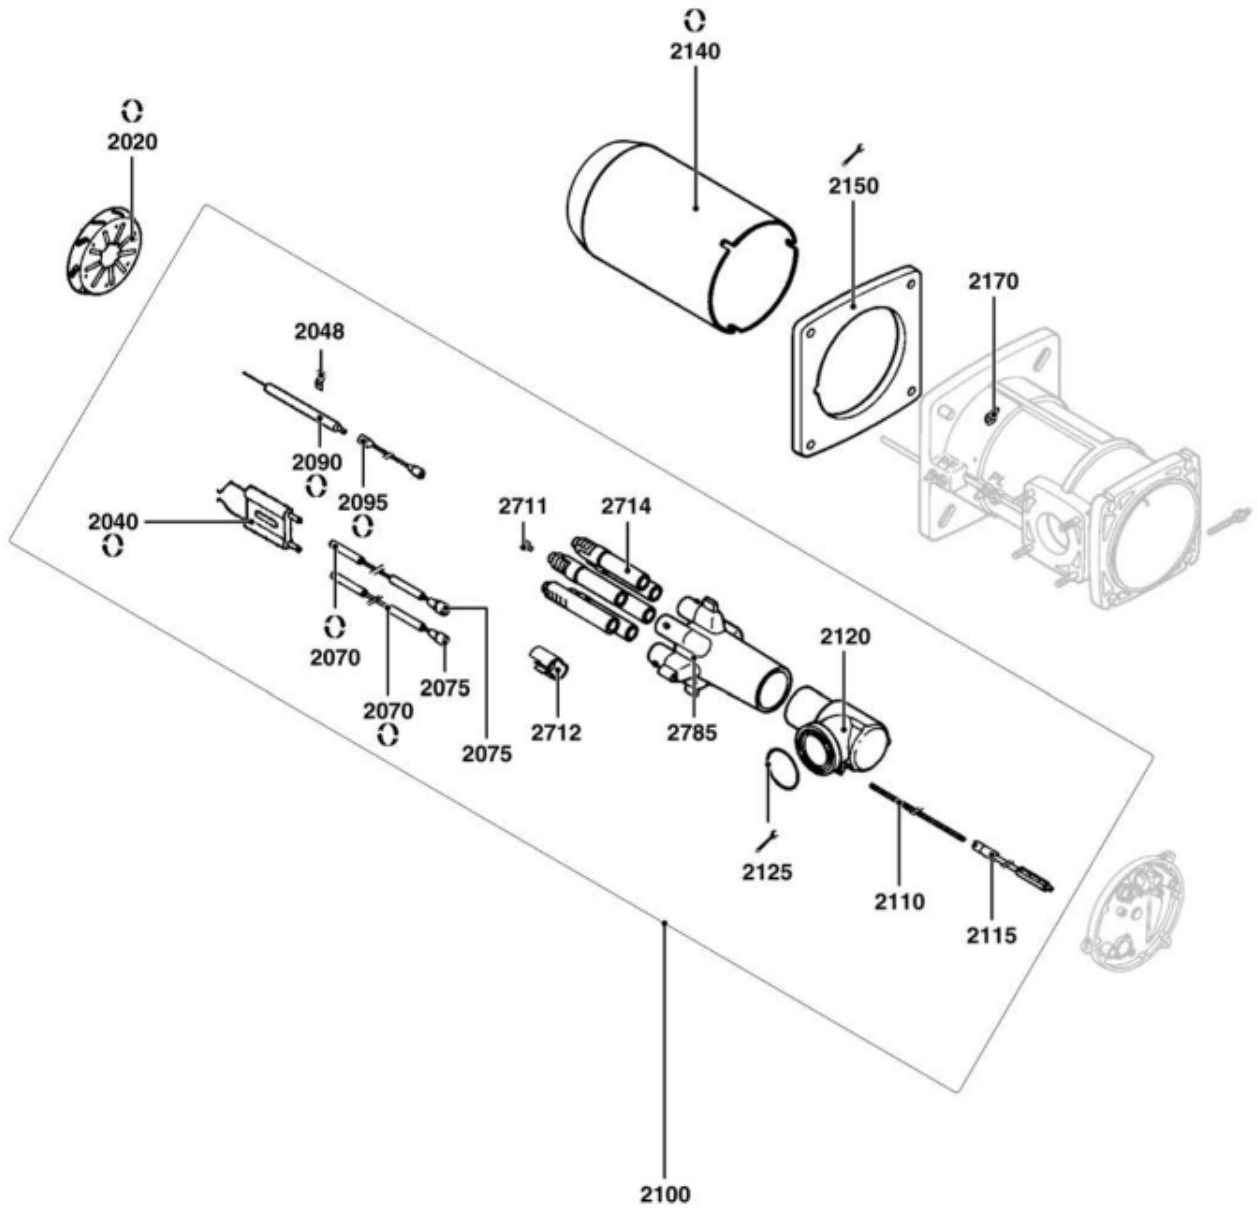

*СПИСОК ЗАПАСНЫХ ЧАСТЕЙ*

03.09.2023

<i>Продукт</i>	3835824 - Голова сгорания CH-G0633 – T2/KL
<i>Модель</i>	COMBUSTION HEAD GAS
<i>Бренд</i>	NEUTRO
<i>Дата</i>	27.01.2016

Таблица		ДЕТАЛИРОВКА ГАЗОВАЯ ЧАСТЬ							
Позиция	Код	ALIAS	Описание	Заменено на	С	По	Минимальное кол-во для продажи	Цена	
2020	13009612		ДЕФЛЕКТОР D125/40 9SL R 6DRIL.				1		
2100	13010065		ГОЛОВКА СГОРАНИЯ ГАЗ L508 D90 CPL.				1		
2110	13009636		РЕГУЛИР. СТЕРЖЕНЬ D10/8 L664 M10				1		
2120	13009633		ЛОКОТЬ ГАЗ D71/50 L120/389 90°				1		
2140	13011602		СОПЛО ГОРЕЛКИ D170/141/125 L525				1		
2150	13009619		ПРОКЛАДКА/ФЛАНЕЦ ГОРЕЛКИ 228X220X10 D180				1		
2170	13007804		ВИНТ M6 (ЛЕВ РЕЗЬБ) КРЕПЛ. ТРУБ ГОРЕЛКИ				1		

Таблица		EXPLODED VIEW COMBUSTION HEAD							
Позиция	Код	ALIAS	Описание	Заменено на	С	По	Минимальное кол-во для продажи	Цена	
2020	13009612		ДЕФЛЕКТОР D125/40 9SL R 6DRIL.				1		
2040	13009726		БЛОК ЭЛЕКТРОДОВ 27X55 d6,4D2X23 45°+ВИНТ				1		
2048	13010054		ФЛАНЕЦ 18X12X7 КРЕПЛЕНИЯ ДАТЧИК ИОНИЗАЦ.				1		
2070	13009624		КАБЕЛЬ РОЗЖИГА D4/D6,35 L1050				1		
2075	13009625		РЕЗИНОВЫЙ КОЛПАЧОК D14/6X26/ЗАПАЛЬН. ПРО				1		
2090	13009626		ДАТЧИК ИОНИЗ. D8X120 d6,4 D4X36				1		
2095	13009628		КАБЕЛЬ ИОНИЗАЦ. MC4/D6,35 L1050				1		
2100	13010065		ГОЛОВКА СГОРАНИЯ ГАЗ L508 D90 CPL.				1		
2110	13009636		РЕГУЛИР. СТЕРЖЕНЬ D10/8 L664 M10				1		
2115	13009638		УДЛИНИТЕЛЬ НАСТРОЕЧНОГО СТЕРЖНЯ				1		
2120	13009633		ЛОКОТЬ ГАЗ D71/50 L120/389 90°				1		
2125	13009631		О-КОЛЬЦА D55X4				1		
2140	13011602		СОПЛО ГОРЕЛКИ D170/141/125 L525				1		
2150	13009619		ПРОКЛАДКА/ФЛАНЕЦ ГОРЕЛКИ 228X220X10 D180				1		
2170	13007804		ВИНТ M6 (ЛЕВ РЕЗЬБ) КРЕПЛ. ТРУБ ГОРЕЛКИ				1		
2711	13010062		КОМПЛЕКТ 6 ВИНТ M5X6 D2 INT./NATURAL GAS				1		
2711	13007041		КОМПЛЕКТ 6 ВИНТ M5X6/LPG				1		
2712	13010061		ЗАТВОР D21,8X44/22/ГАЗ.ДИФФУЗОРЫ (6 PCS)				1		
2714	13010063		ДИФФУЗОР ГАЗА D22 L174 6 SL. (6 PCS)				1		
2785	13009630		ОГНЕВАЯ ГОЛОВКА L119 D90/55 6 TUBES D22				1		