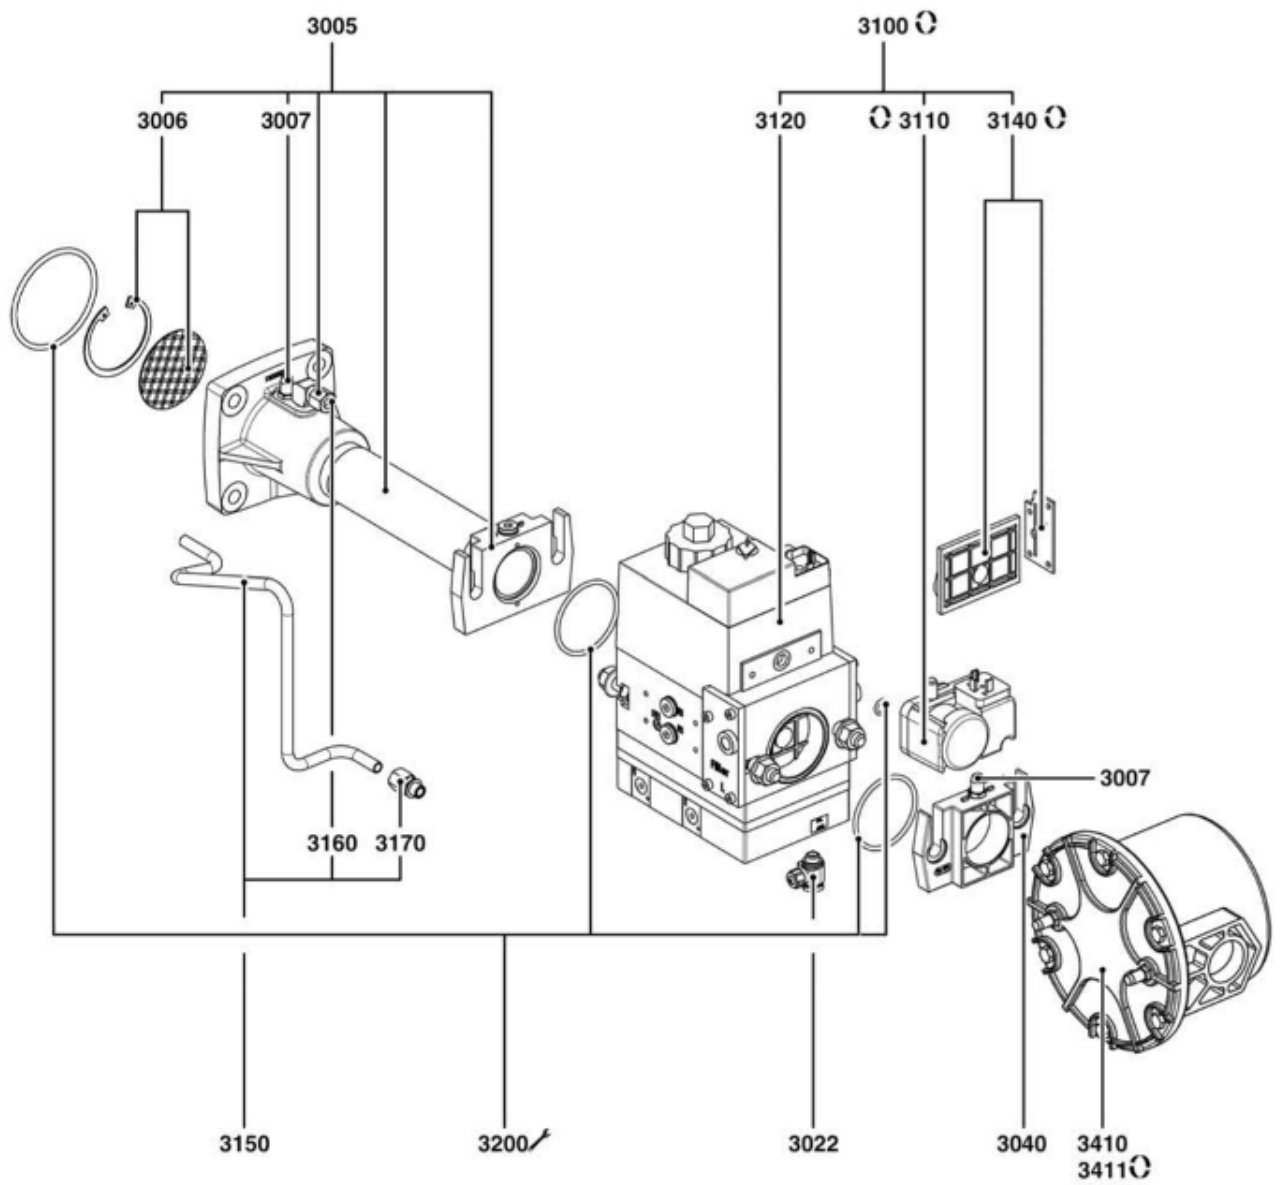

*СПИСОК ЗАПАСНЫХ ЧАСТЕЙ*

03.09.2023

<i>Продукт</i>	3835824 - Голова сгорания CH-G0633 – T2/KL
<i>Модель</i>	COMBUSTION HEAD GAS
<i>Бренд</i>	NEUTRO
<i>Дата</i>	27.01.2016

Таблица		ДЕТАЛИРОВКА ГАЗОВАЯ ЧАСТЬ							
Позиция	Код	ALIAS	Описание	Заменено на	С	По	Минимальное кол-во для продажи	Цена	
2020	13009612		ДЕФЛЕКТОР D125/40 9SL R 6DRIL.				1		
2100	13010065		ГОЛОВКА СГОРАНИЯ ГАЗ L508 D90 CPL.				1		
2110	13009636		РЕГУЛИР. СТЕРЖЕНЬ D10/8 L664 M10				1		
2120	13009633		ЛОКОТЬ ГАЗ D71/50 L120/389 90°				1		
2140	13011602		СОПЛО ГОРЕЛКИ D170/141/125 L525				1		
2150	13009619		ПРОКЛАДКА/ФЛАНЕЦ ГОРЕЛКИ 228X220X10 D180				1		
2170	13007804		ВИНТ M6 (ЛЕВ РЕЗЬБ) КРЕПЛ. ТРУБ ГОРЕЛКИ				1		

Таблица		EXPLODED VIEW COMBUSTION HEAD							
Позиция	Код	ALIAS	Описание	Заменено на	С	По	Минимальное кол-во для продажи	Цена	
2020	13009612		ДЕФЛЕКТОР D125/40 9SL R 6DRIL.				1		
2040	13009726		БЛОК ЭЛЕКТРОДОВ 27X55 d6,4D2X23 45°+ВИНТ				1		
2048	13010054		ФЛАНЕЦ 18X12X7 КРЕПЛЕНИЯ ДАТЧИК ИОНИЗАЦ.				1		
2070	13009624		КАБЕЛЬ РОЗЖИГА D4/D6,35 L1050				1		
2075	13009625		РЕЗИНОВЫЙ КОЛПАЧОК D14/6X26/ЗАПАЛЬН. ПРО				1		
2090	13009626		ДАТЧИК ИОНИЗ. D8X120 d6,4 D4X36				1		
2095	13009628		КАБЕЛЬ ИОНИЗАЦ. MC4/D6,35 L1050				1		
2100	13010065		ГОЛОВКА СГОРАНИЯ ГАЗ L508 D90 CPL.				1		
2110	13009636		РЕГУЛИР. СТЕРЖЕНЬ D10/8 L664 M10				1		
2115	13009638		УДЛИНИТЕЛЬ НАСТРОЕЧНОГО СТЕРЖНЯ				1		
2120	13009633		ЛОКОТЬ ГАЗ D71/50 L120/389 90°				1		
2125	13009631		О-КОЛЬЦА D55X4				1		
2140	13011602		СОПЛО ГОРЕЛКИ D170/141/125 L525				1		
2150	13009619		ПРОКЛАДКА/ФЛАНЕЦ ГОРЕЛКИ 228X220X10 D180				1		
2170	13007804		ВИНТ M6 (ЛЕВ РЕЗЬБ) КРЕПЛ. ТРУБ ГОРЕЛКИ				1		
2711	13010062		КОМПЛЕКТ 6 ВИНТ M5X6 D2 INT./NATURAL GAS				1		
2711	13007041		КОМПЛЕКТ 6 ВИНТ M5X6/LPG				1		
2712	13010061		ЗАТВОР D21,8X44/22/ГАЗ.ДИФФУЗОРЫ (6 PCS)				1		
2714	13010063		ДИФФУЗОР ГАЗА D22 L174 6 SL. (6 PCS)				1		
2785	13009630		ОГНЕВАЯ ГОЛОВКА L119 D90/55 6 TUBES D22				1		