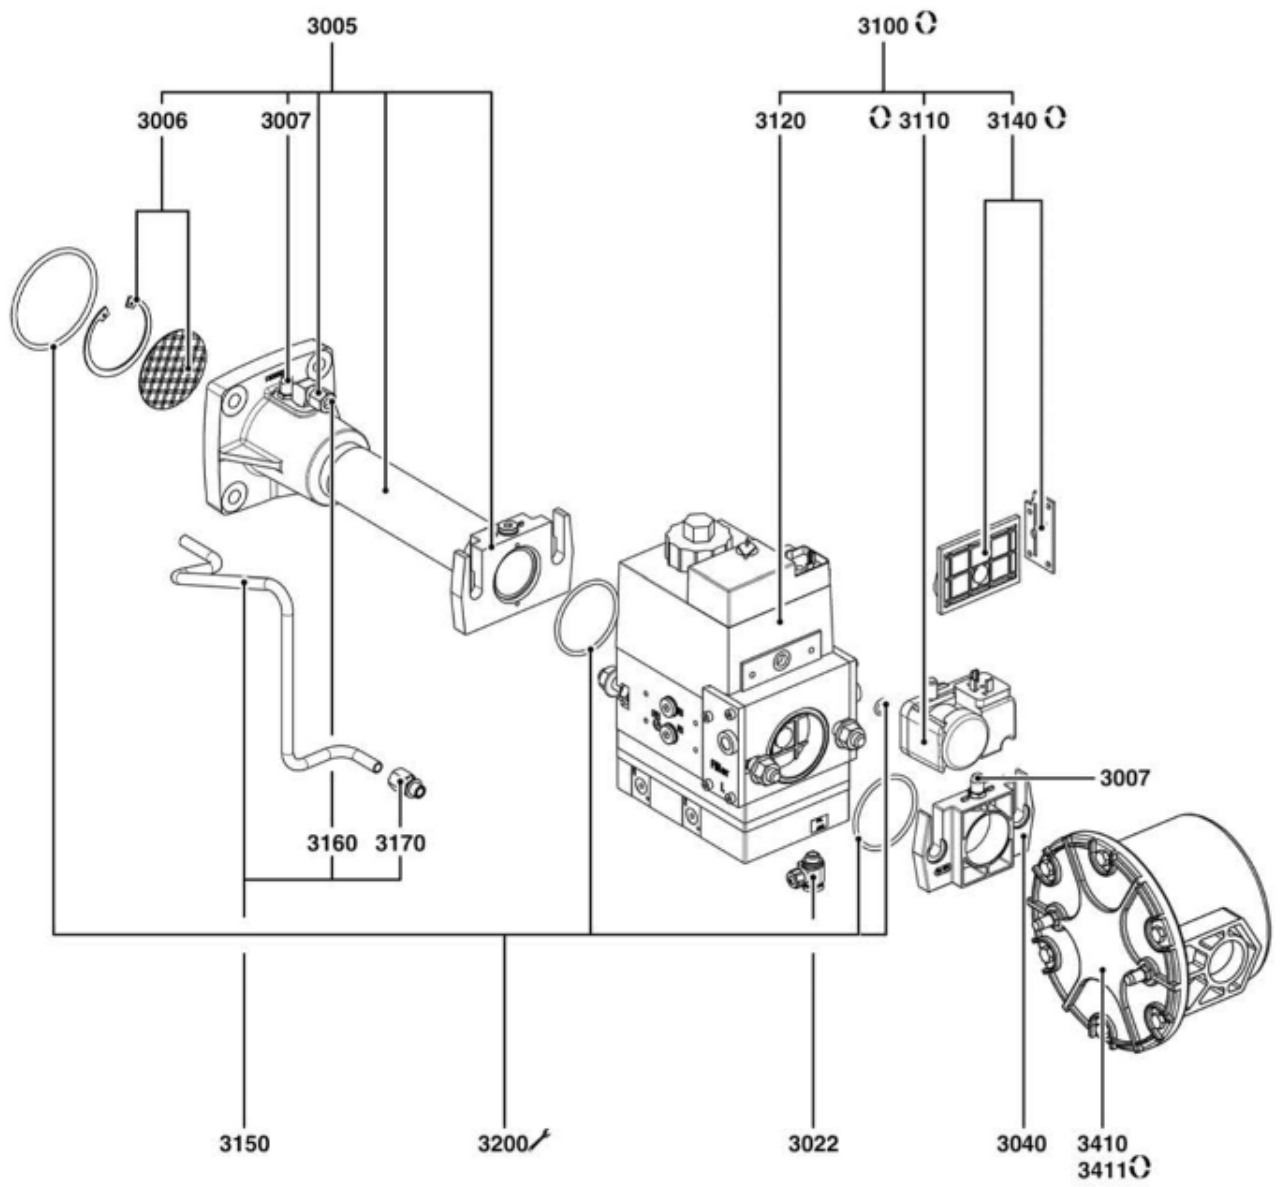

*СПИСОК ЗАПАСНЫХ ЧАСТЕЙ*

03.09.2023

<i>Продукт</i>	3835823 - Голова сгорания CH-G0633 – T1/KN
<i>Модель</i>	COMBUSTION HEAD GAS
<i>Бренд</i>	NEUTRO
<i>Дата</i>	27.01.2016

Таблица		ДЕТАЛИРОВКА ГАЗОВАЯ ЧАСТЬ							
Позиция	Код	ALIAS	Описание	Заменено на	С	По	Минимальное кол-во для продажи	Цена	
2020	13009612		ДЕФЛЕКТОР D125/40 9SL R 6DRIL.				1		
2100	13010064		ГОЛОВКА СГОРАНИЯ ГАЗ L288 D90 CPL.				1		
2110	13009635		РЕГУЛИР. СТЕРЖЕНЬ D10/8 L344 M10				1		
2120	13009632		ЛОКОТЬ ГАЗ D71/50 L120/169 90°				1		
2140	13011601		СОПЛО ГОРЕЛКИ D170/141/125 L305				1		
2150	13009619		ПРОКЛАДКА/ФЛАНЕЦ ГОРЕЛКИ 228X220X10 D180				1		
2170	13007804		ВИНТ M6 (ЛЕВ РЕЗЬБ) КРЕПЛ. ТРУБ ГОРЕЛКИ				1		

Таблица		EXPLODED VIEW COMBUSTION HEAD							
Позиция	Код	ALIAS	Описание	Заменено на	С	По	Минимальное кол-во для продажи	Цена	
2020	13009612		ДЕФЛЕКТОР D125/40 9SL R 6DRIL.				1		
2040	13009726		БЛОК ЭЛЕКТРОДОВ 27X55 d6,4D2X23 45°+ВИНТ				1		
2048	13010054		ФЛАНЕЦ 18X12X7 КРЕПЛЕНИЯ ДАТЧИК ИОНИЗАЦ.				1		
2070	13009623		КАБЕЛЬ РОЗЖИГА D4/D6,35 L850				1		
2075	13009625		РЕЗИНОВЫЙ КОЛПАЧОК D14/6X26/ЗАПАЛЬН. ПРО				1		
2090	13009626		ДАТЧИК ИОНИЗ. D8X120 d6,4 D4X36				1		
2095	13009627		КАБЕЛЬ ИОНИЗАЦ. MC4/D6,35 L750				1		
2100	13010064		ГОЛОВКА СГОРАНИЯ ГАЗ L288 D90 CPL.				1		
2110	13009635		РЕГУЛИР. СТЕРЖЕНЬ D10/8 L344 M10				1		
2115	13009638		УДЛИНИТЕЛЬ НАСТРОЕЧНОГО СТЕРЖНЯ				1		
2120	13009632		ЛОКОТЬ ГАЗ D71/50 L120/169 90°				1		
2125	13009631		О-КОЛЬЦА D55X4				1		
2140	13011601		СОПЛО ГОРЕЛКИ D170/141/125 L305				1		
2150	13009619		ПРОКЛАДКА/ФЛАНЕЦ ГОРЕЛКИ 228X220X10 D180				1		
2170	13007804		ВИНТ M6 (ЛЕВ РЕЗЬБ) КРЕПЛ. ТРУБ ГОРЕЛКИ				1		
2711	13010062		КОМПЛЕКТ 6 ВИНТ M5X6 D2 INT./NATURAL GAS				1		
2711	13007041		КОМПЛЕКТ 6 ВИНТ M5X6/LPG				1		
2712	13010061		ЗАТВОР D21,8X44/22/ГАЗ.ДИФФУЗОРЫ (6 PCS)				1		
2714	13010063		ДИФФУЗОР ГАЗА D22 L174 6 SL. (6 PCS)				1		
2785	13009630		ОГНЕВАЯ ГОЛОВКА L119 D90/55 6 TUBES D22				1		