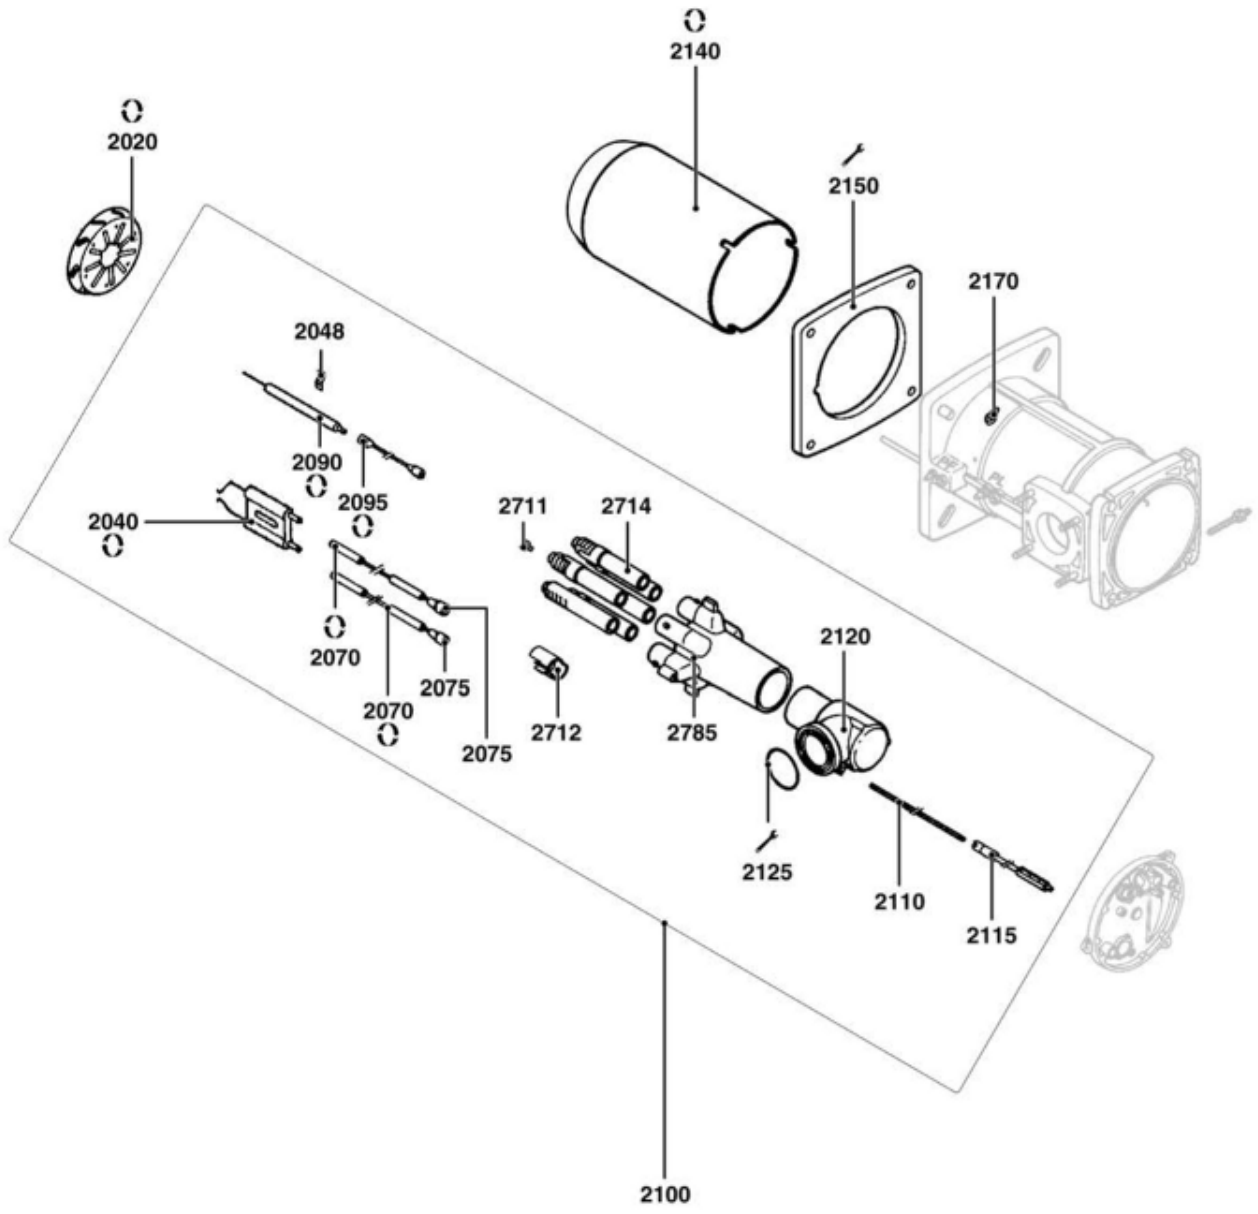

*СПИСОК ЗАПАСНЫХ ЧАСТЕЙ*

03.09.2023

<i>Продукт</i>	3835823 - Голова сгорания CH-G0633 – T1/KN
<i>Модель</i>	COMBUSTION HEAD GAS
<i>Бренд</i>	NEUTRO
<i>Дата</i>	27.01.2016

Таблица		ДЕТАЛИРОВКА ГАЗОВАЯ ЧАСТЬ							
Позиция	Код	ALIAS	Описание	Заменено на	С	По	Минимальное кол-во для продажи	Цена	
2020	13009612		ДЕФЛЕКТОР D125/40 9SL R 6DRIL.				1		
2100	13010064		ГОЛОВКА СГОРАНИЯ ГАЗ L288 D90 CPL.				1		
2110	13009635		РЕГУЛИР. СТЕРЖЕНЬ D10/8 L344 M10				1		
2120	13009632		ЛОКОТЬ ГАЗ D71/50 L120/169 90°				1		
2140	13011601		СОПЛО ГОРЕЛКИ D170/141/125 L305				1		
2150	13009619		ПРОКЛАДКА/ФЛАНЕЦ ГОРЕЛКИ 228X220X10 D180				1		
2170	13007804		ВИНТ M6 (ЛЕВ РЕЗЬБ) КРЕПЛ. ТРУБ ГОРЕЛКИ				1		

Таблица		EXPLODED VIEW COMBUSTION HEAD							
Позиция	Код	ALIAS	Описание	Заменено на	С	По	Минимальное кол-во для продажи	Цена	
2020	13009612		ДЕФЛЕКТОР D125/40 9SL R 6DRIL.				1		
2040	13009726		БЛОК ЭЛЕКТРОДОВ 27X55 d6,4D2X23 45°+ВИНТ				1		
2048	13010054		ФЛАНЕЦ 18X12X7 КРЕПЛЕНИЯ ДАТЧИК ИОНИЗАЦ.				1		
2070	13009623		КАБЕЛЬ РОЗЖИГА D4/D6,35 L850				1		
2075	13009625		РЕЗИНОВЫЙ КОЛПАЧОК D14/6X26/ЗАПАЛЬН. ПРО				1		
2090	13009626		ДАТЧИК ИОНИЗ. D8X120 d6,4 D4X36				1		
2095	13009627		КАБЕЛЬ ИОНИЗАЦ. MC4/D6,35 L750				1		
2100	13010064		ГОЛОВКА СГОРАНИЯ ГАЗ L288 D90 CPL.				1		
2110	13009635		РЕГУЛИР. СТЕРЖЕНЬ D10/8 L344 M10				1		
2115	13009638		УДЛИНИТЕЛЬ НАСТРОЕЧНОГО СТЕРЖНЯ				1		
2120	13009632		ЛОКОТЬ ГАЗ D71/50 L120/169 90°				1		
2125	13009631		О-КОЛЬЦА D55X4				1		
2140	13011601		СОПЛО ГОРЕЛКИ D170/141/125 L305				1		
2150	13009619		ПРОКЛАДКА/ФЛАНЕЦ ГОРЕЛКИ 228X220X10 D180				1		
2170	13007804		ВИНТ M6 (ЛЕВ РЕЗЬБ) КРЕПЛ. ТРУБ ГОРЕЛКИ				1		
2711	13010062		КОМПЛЕКТ 6 ВИНТ M5X6 D2 INT./NATURAL GAS				1		
2711	13007041		КОМПЛЕКТ 6 ВИНТ M5X6/LPG				1		
2712	13010061		ЗАТВОР D21,8X44/22/ГАЗ.ДИФФУЗОРЫ (6 PCS)				1		
2714	13010063		ДИФФУЗОР ГАЗА D22 L174 6 SL. (6 PCS)				1		
2785	13009630		ОГНЕВАЯ ГОЛОВКА L119 D90/55 6 TUBES D22				1		