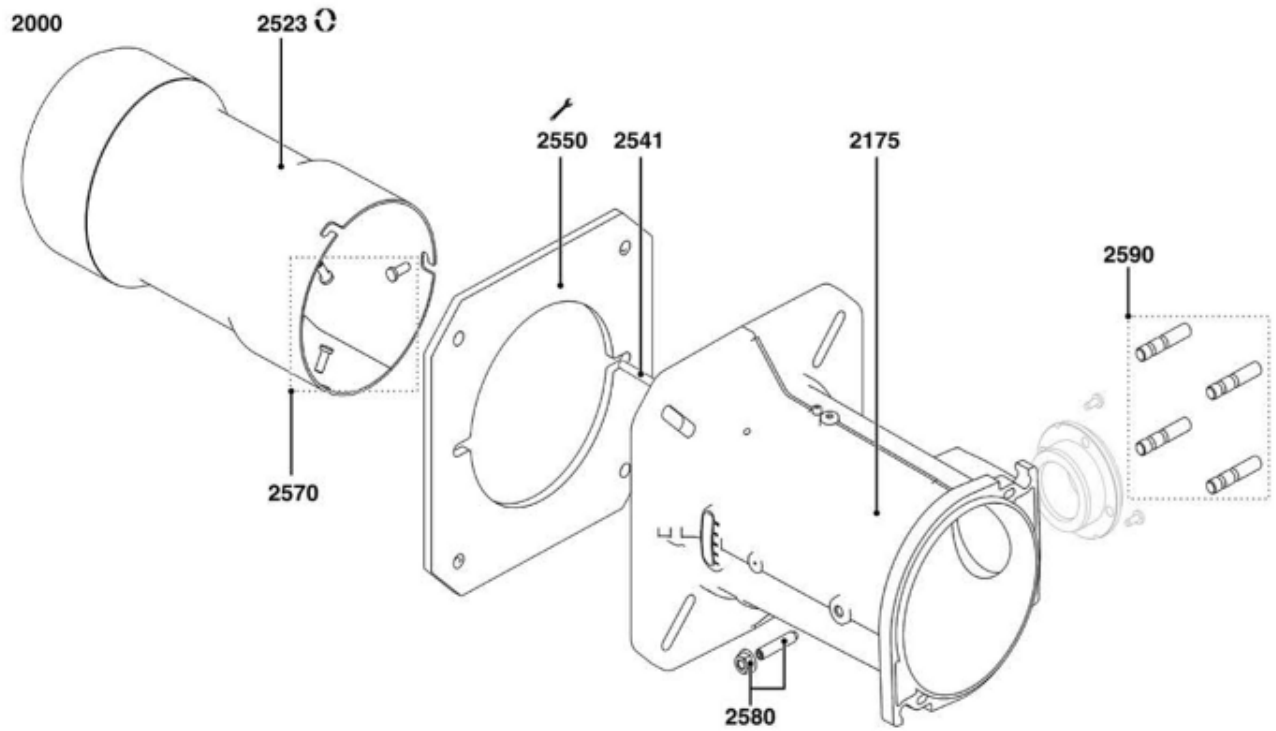

СПИСОК ЗАПАСНЫХ ЧАСТЕЙ

03.09.2023

<i>Продукт</i>	3834558 - Голова сгорания CH-D0532 - T2/KL
<i>Модель</i>	COMBUSTION HEAD COMBI
<i>Бренд</i>	NEUTRO
<i>Дата</i>	06.11.2019

5000

5001

Таблица		ДЕТАЛИРОВКА ГОРЕЛКИ							
Позиция	Код	ALIAS	Описание	Заменено на	С	По	Минимальное кол-во для продажи	Цена	
2010	65301240		ГОЛОВ.СГОР.D.FUEL L365 D125+ФОР.4,5+3GPH				1		
2020	65301243		ДЕФЛЕКТОР D125/40 9SL				1		
2021	13010062		КОМПЛЕКТ 6 ВИНТ M5X6 D2 INT./NATURAL GAS				1		
2025	65301244		ЗАТВОР GAS 22X37 R11				1		
2040	13007907		БЛОК ЭЛЕКТРОДОВ 25X48 d4D1,5X22 45°+ВИНТ				1		
2050	65301245		ГАЗОВЫЕ ДИФФУЗОРЫ				1		
2060	65301246		ГАЗОВЫЕ ДИФФУЗОРЫ/РОЗЖИГОВЫЙ				1		
2070	13020808		КАБЕЛЬ РОЗЖИГА D4/D4 L850				1		
2130	13015499		О-КОЛЬЦА D45X4				1		
2140	65074670		ФОРСУНКА DAN 3,00 GPH 60° S				1		
2145	13018353		ФОРСУНКА DAN 4,50 GPH 60° S				1		
2160	65301195		ШЛАНГ DASH03 BANJO 3/8-G3/8F JIC L1100				1		
2175	65326210		ФИКСА.ГОЛОВКА ФЛАНЦА D155 L247/VG4-NC46G				1		
2200	65301247		ФОРСУНКА ДЕР.D18X67 G9/16-G3/8M+СЦЕ.D132				1		
2250	65301249		РЕГУЛИР.СТЕРЖЕНЬ D8 L365 M6-M6				1		
2260	65301250		ВЕРНЬЕР D12/8 L48(0 - 40)+СТО.КОЛЬЦО D10				1		
2270	65301262		РЕГ.СТЕРЖЕНЬ D8-M6 L365+ROD L172+ВЕРНЬЕР				1		
2280	65301263		ОГНЕВАЯ ГОЛОВКА L154 D90/55 6 TUBES D22				1		
2290	65301265		ЛОКОТЬ D45/40 L57,5/55 90°+ТР.D40/55L229				1		
2523	65301242		СОПЛО ГОРЕЛКИ D150/132/160/137 L452				1		
2541	65301185		ТРУБКА ОТБОРА ДАВЛЕ. В ТОПО. КАМЕРЕ L350				1		
2550	13007803		ПРОКЛАДКА/ФЛАНЕЦ ГОРЕЛКИ 244X244X8 D158				1		
2570	13007804		ВИНТ M6 (ЛЕВ РЕЗЬБ) КРЕПЛ. ТРУБ ГОРЕЛКИ				1		
2580	65300557		ВИНТ M8X40+ГАЙКА/FIX.GAS ELBOW				1		
2590	13016814		КОМПЛЕКТ 4 ГАЙКИ M10 + ШПИЛЬКИ M10X40				1		
5001	13016092		ФОРСУНКА DAN 2,00 GPH 60° S				1		
5001	65074673		ФОРСУНКА DAN 4,00 GPH 60° S				1		
5001	65074675		ФОРСУНКА DAN 5,00 GPH 60° S				1		
5001	65074676		ФОРСУНКА DAN 5,50 GPH 60° S				1		