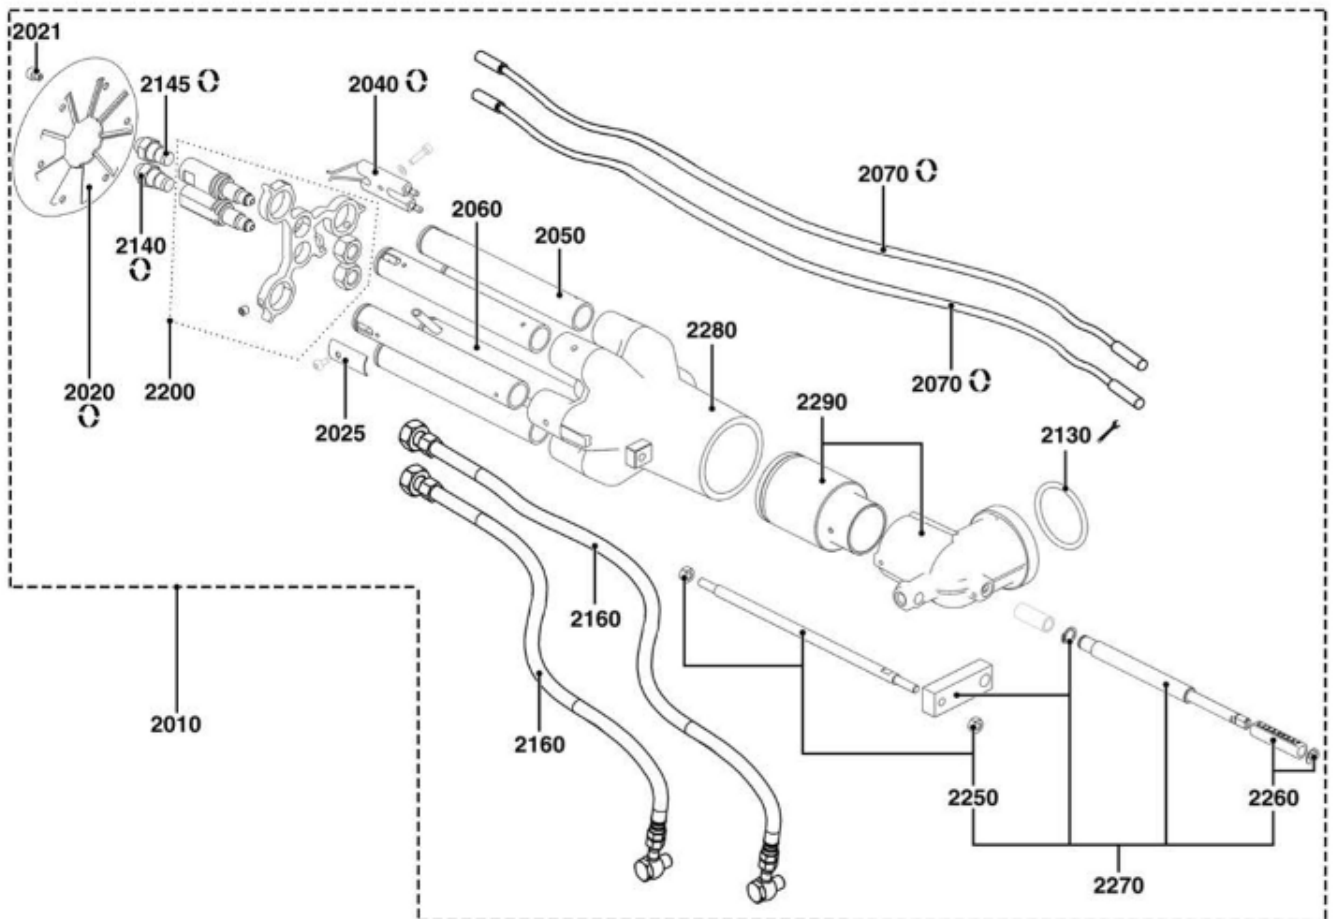

СПИСОК ЗАПАСНЫХ ЧАСТЕЙ

03.09.2023

<i>Продукт</i>	3834558 - Голова сгорания CH-D0532 - T2/KL
<i>Модель</i>	COMBUSTION HEAD COMBI
<i>Бренд</i>	NEUTRO
<i>Дата</i>	06.11.2019

5000

5001

Таблица		ДЕТАЛИРОВКА ГОРЕЛКИ							
Позиция	Код	ALIAS	Описание	Заменено на	С	По	Минимальное кол-во для продажи	Цена	
2010	65301240		ГОЛОВ.СГОР.D.FUEL L365 D125+ФОР.4,5+3GPH				1		
2020	65301243		ДЕФЛЕКТОР D125/40 9SL				1		
2021	13010062		КОМПЛЕКТ 6 ВИНТ M5X6 D2 INT./NATURAL GAS				1		
2025	65301244		ЗАТВОР GAS 22X37 R11				1		
2040	13007907		БЛОК ЭЛЕКТРОДОВ 25X48 d4D1,5X22 45°+ВИНТ				1		
2050	65301245		ГАЗОВЫЕ ДИФФУЗОРЫ				1		
2060	65301246		ГАЗОВЫЕ ДИФФУЗОРЫ/РОЗЖИГОВЫЙ				1		
2070	13020808		КАБЕЛЬ РОЗЖИГА D4/D4 L850				1		
2130	13015499		О-КОЛЬЦА D45X4				1		
2140	65074670		ФОРСУНКА DAN 3,00 GPH 60° S				1		
2145	13018353		ФОРСУНКА DAN 4,50 GPH 60° S				1		
2160	65301195		ШЛАНГ DASH03 BANJO 3/8-G3/8F JIC L1100				1		
2175	65326210		ФИКСА.ГОЛОВКА ФЛАНЦА D155 L247/VG4-NC46G				1		
2200	65301247		ФОРСУНКА ДЕР.D18X67 G9/16-G3/8M+СЦЕ.D132				1		
2250	65301249		РЕГУЛИР.СТЕРЖЕНЬ D8 L365 M6-M6				1		
2260	65301250		ВЕРНЬЕР D12/8 L48(0 - 40)+СТО.КОЛЬЦО D10				1		
2270	65301262		РЕГ.СТЕРЖЕНЬ D8-M6 L365+ROD L172+ВЕРНЬЕР				1		
2280	65301263		ОГНЕВАЯ ГОЛОВКА L154 D90/55 6 TUBES D22				1		
2290	65301265		ЛОКОТЬ D45/40 L57,5/55 90°+ТР.D40/55L229				1		
2523	65301242		СОПЛО ГОРЕЛКИ D150/132/160/137 L452				1		
2541	65301185		ТРУБКА ОТБОРА ДАВЛЕ. В ТОПО. КАМЕРЕ L350				1		
2550	13007803		ПРОКЛАДКА/ФЛАНЕЦ ГОРЕЛКИ 244X244X8 D158				1		
2570	13007804		ВИНТ M6 (ЛЕВ РЕЗЬБ) КРЕПЛ. ТРУБ ГОРЕЛКИ				1		
2580	65300557		ВИНТ M8X40+ГАЙКА/FIX.GAS ELBOW				1		
2590	13016814		КОМПЛЕКТ 4 ГАЙКИ M10 + ШПИЛЬКИ M10X40				1		
5001	13016092		ФОРСУНКА DAN 2,00 GPH 60° S				1		
5001	65074673		ФОРСУНКА DAN 4,00 GPH 60° S				1		
5001	65074675		ФОРСУНКА DAN 5,00 GPH 60° S				1		
5001	65074676		ФОРСУНКА DAN 5,50 GPH 60° S				1		