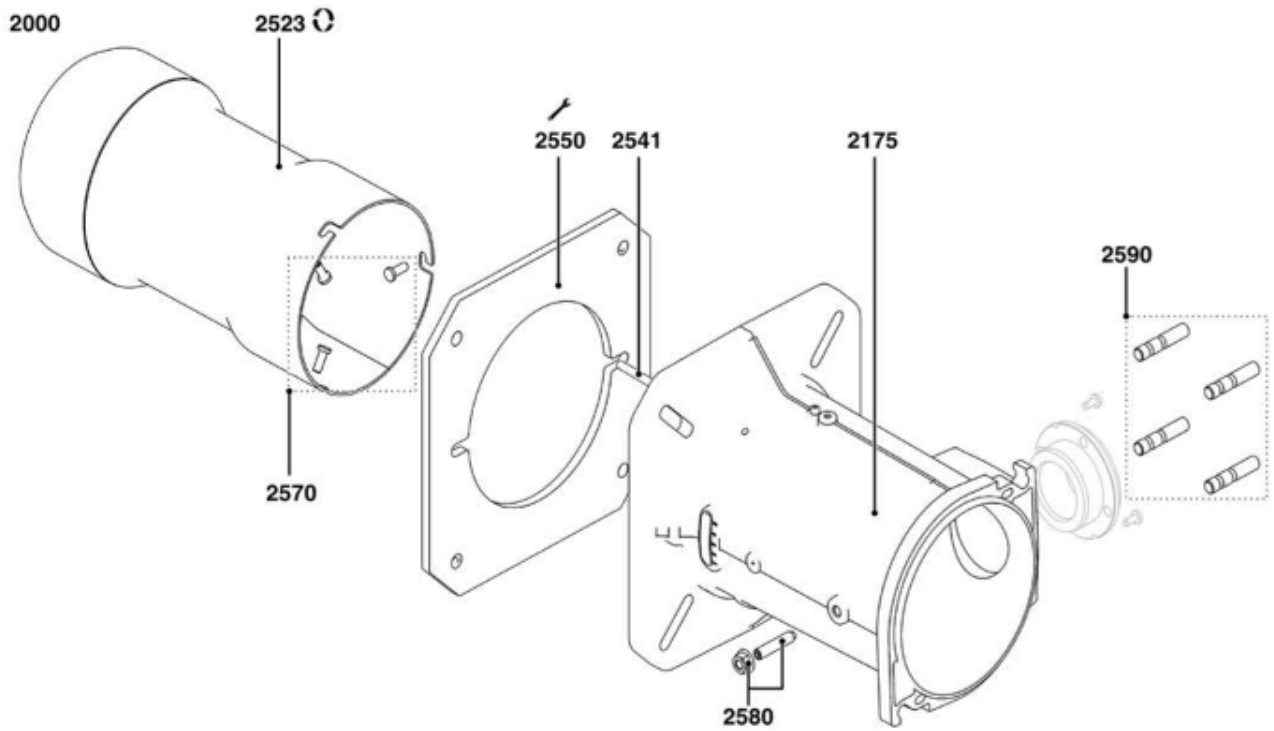

СПИСОК ЗАПАСНЫХ ЧАСТЕЙ

03.09.2023

| | |
|----------------|--|
| <i>Продукт</i> | 3834557 - Голова сгорания CH-D0532 - T1/KN |
| <i>Модель</i> | COMBUSTION HEAD COMBI |
| <i>Бренд</i> | NEUTRO |
| <i>Дата</i> | 06.11.2019 |