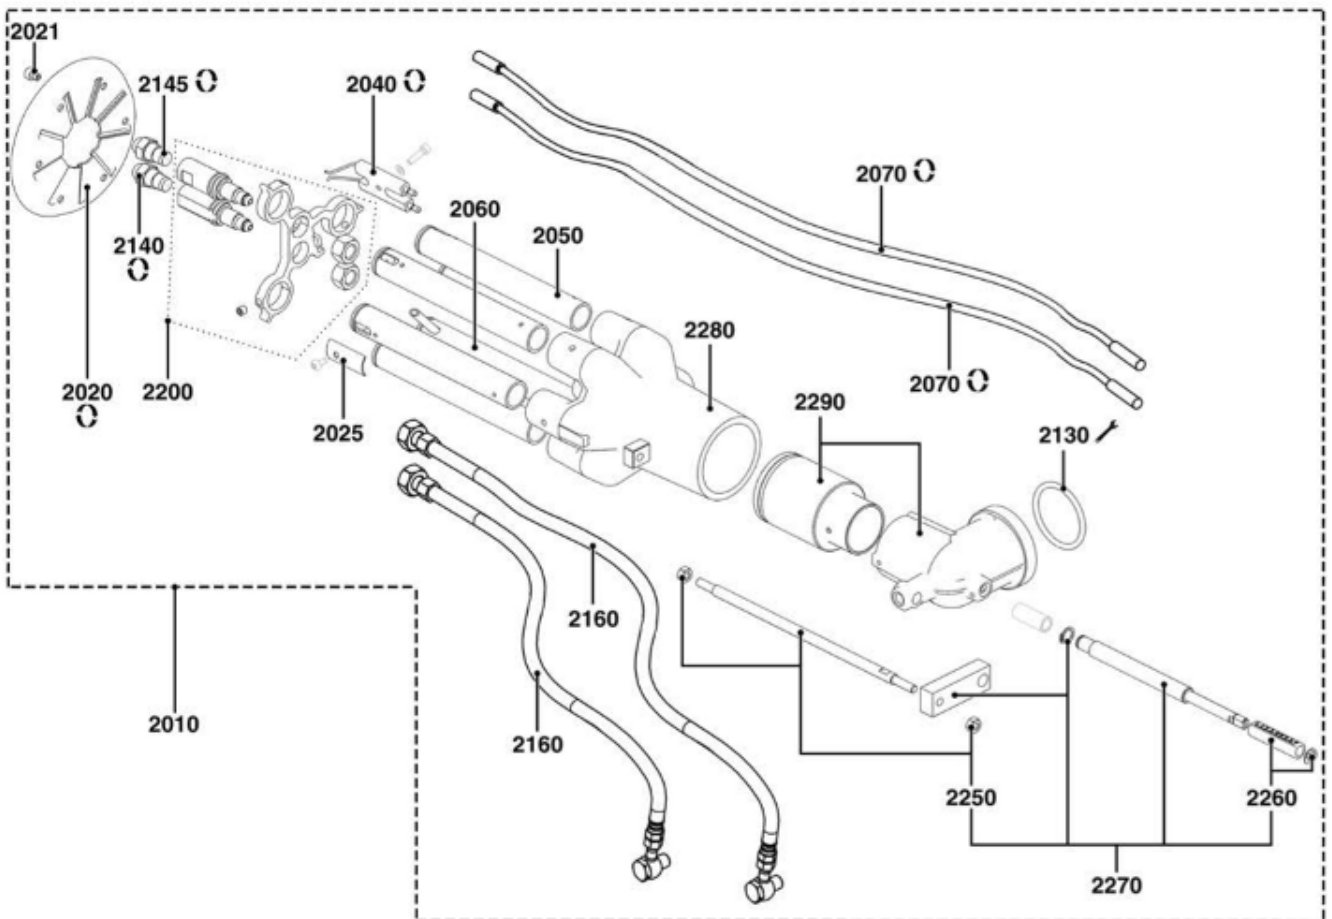

СПИСОК ЗАПАСНЫХ ЧАСТЕЙ

03.09.2023

| | |
|----------------|--|
| <i>Продукт</i> | 3834557 - Голова сгорания CH-D0532 - T1/KN |
| <i>Модель</i> | COMBUSTION HEAD COMBI |
| <i>Бренд</i> | NEUTRO |
| <i>Дата</i> | 06.11.2019 |