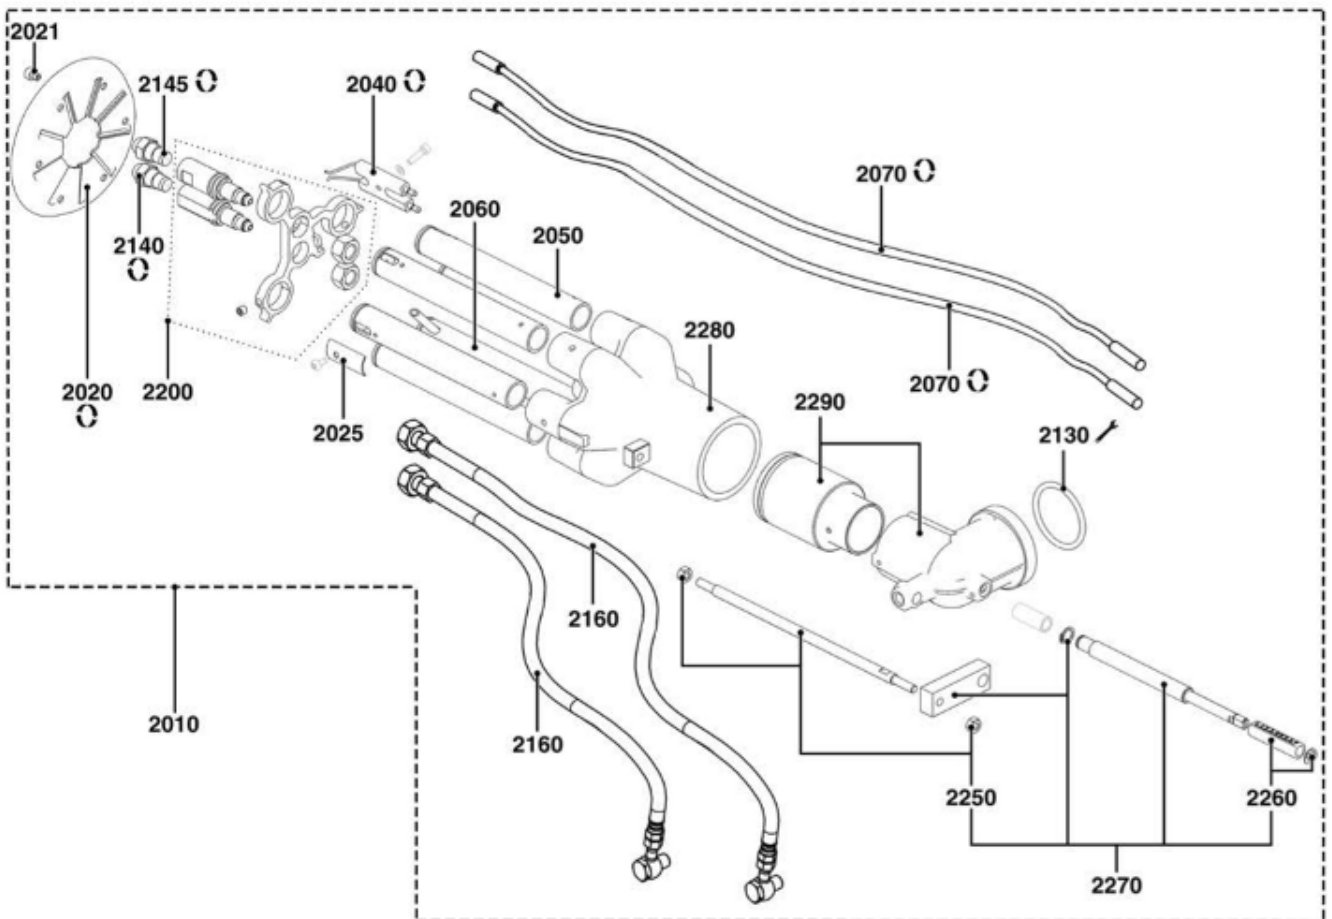

СПИСОК ЗАПАСНЫХ ЧАСТЕЙ

03.09.2023

<i>Продукт</i>	3834556 - Голова сгорания CH-D0531 - T2/KL
<i>Модель</i>	COMBUSTION HEAD COMBI
<i>Бренд</i>	NEUTRO
<i>Дата</i>	06.11.2019

5000

5001

Таблица		ДЕТАЛИРОВКА ГОРЕЛКИ							
Позиция	Код	ALIAS	Описание	Заменено на	С	По	Минимальное кол-во для продажи	Цена	
2010	65301239		ГОЛОВ.СГОР.D.FUEL L365 D125+ФОР.2,5+4GPH				1		
2020	65301243		ДЕФЛЕКТОР D125/40 9SL				1		
2021	13010062		КОМПЛЕКТ 6 ВИНТ M5X6 D2 INT./NATURAL GAS				1		
2025	65301244		ЗАТВОР GAS 22X37 R11				1		
2040	13007907		БЛОК ЭЛЕКТРОДОВ 25X48 d4D1,5X22 45°+ВИНТ				1		
2050	65301245		ГАЗОВЫЕ ДИФФУЗОРЫ				1		
2060	65301246		ГАЗОВЫЕ ДИФФУЗОРЫ/РОЗЖИГОВЫЙ				1		
2070	13020808		КАБЕЛЬ РОЗЖИГА D4/D4 L850				1		
2130	13015499		О-КОЛЬЦА D45X4				1		
2140	13016090		ФОРСУНКА DAN 2,50 GPH 60° S				1		
2145	65074673		ФОРСУНКА DAN 4,00 GPH 60° S				1		
2160	65301195		ШЛАНГ DASH03 BANJO 3/8-G3/8F JIC L1100				1		
2175	65326210		ФИКСА.ГОЛОВКА ФЛАНЦА D155 L247/VG4-NC46G				1		
2200	65301247		ФОРСУНКА ДЕР.D18X67 G9/16-G3/8M+СЦЕ.D132				1		
2250	65301249		РЕГУЛИР.СТЕРЖЕНЬ D8 L365 M6-M6				1		
2260	65301250		ВЕРНЬЕР D12/8 L48(0 - 40)+СТО.КОЛЬЦО D10				1		
2270	65301262		РЕГ.СТЕРЖЕНЬ D8-M6 L365+ROD L172+ВЕРНЬЕР				1		
2280	65301263		ОГНЕВАЯ ГОЛОВКА L154 D90/55 6 TUBES D22				1		
2290	65301265		ЛОКОТЬ D45/40 L57,5/55 90°+ТР.D40/55L229				1		
2523	65301242		СОПЛО ГОРЕЛКИ D150/132/160/137 L452				1		
2541	65301185		ТРУБКА ОТБОРА ДАВЛЕ. В ТОПО. КАМЕРЕ L350				1		
2550	13007803		ПРОКЛАДКА/ФЛАНЕЦ ГОРЕЛКИ 244X244X8 D158				1		
2570	13007804		ВИНТ M6 (ЛЕВ РЕЗЬБ) КРЕПЛ. ТРУБ ГОРЕЛКИ				1		
2580	65300557		ВИНТ M8X40+ГАЙКА/FIX.GAS ELBOW				1		
2590	13016814		КОМПЛЕКТ 4 ГАЙКИ M10 + ШПИЛЬКИ M10X40				1		
5001	13016092		ФОРСУНКА DAN 2,00 GPH 60° S				1		
5001	65074670		ФОРСУНКА DAN 3,00 GPH 60° S				1		
5001	65074673		ФОРСУНКА DAN 4,00 GPH 60° S				1		