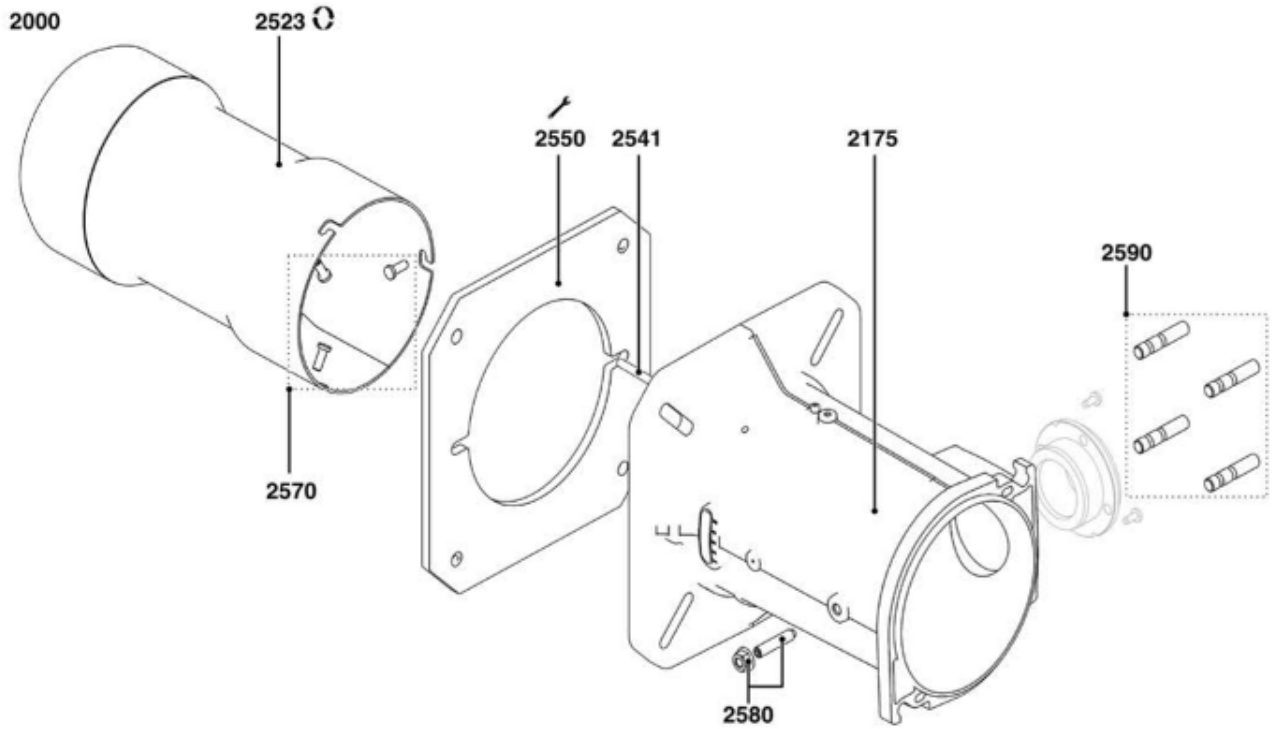

СПИСОК ЗАПАСНЫХ ЧАСТЕЙ

03.09.2023

<i>Продукт</i>	3834556 - Голова сгорания CH-D0531 - T2/KL
<i>Модель</i>	COMBUSTION HEAD COMBI
<i>Бренд</i>	NEUTRO
<i>Дата</i>	06.11.2019

5000

5001

Таблица		ДЕТАЛИРОВКА ГОРЕЛКИ							
Позиция	Код	ALIAS	Описание	Заменено на	С	По	Минимальное кол-во для продажи	Цена	
2010	65301239		ГОЛОВ.СГОР.D.FUEL L365 D125+ФОР.2,5+4GPH				1		
2020	65301243		ДЕФЛЕКТОР D125/40 9SL				1		
2021	13010062		КОМПЛЕКТ 6 ВИНТ M5X6 D2 INT./NATURAL GAS				1		
2025	65301244		ЗАТВОР GAS 22X37 R11				1		
2040	13007907		БЛОК ЭЛЕКТРОДОВ 25X48 d4D1,5X22 45°+ВИНТ				1		
2050	65301245		ГАЗОВЫЕ ДИФФУЗОРЫ				1		
2060	65301246		ГАЗОВЫЕ ДИФФУЗОРЫ/РОЗЖИГОВЫЙ				1		
2070	13020808		КАБЕЛЬ РОЗЖИГА D4/D4 L850				1		
2130	13015499		О-КОЛЬЦА D45X4				1		
2140	13016090		ФОРСУНКА DAN 2,50 GPH 60° S				1		
2145	65074673		ФОРСУНКА DAN 4,00 GPH 60° S				1		
2160	65301195		ШЛАНГ DASH03 BANJO 3/8-G3/8F JIC L1100				1		
2175	65326210		ФИКСА.ГОЛОВКА ФЛАНЦА D155 L247/VG4-NC46G				1		
2200	65301247		ФОРСУНКА ДЕР.D18X67 G9/16-G3/8M+СЦЕ.D132				1		
2250	65301249		РЕГУЛИР.СТЕРЖЕНЬ D8 L365 M6-M6				1		
2260	65301250		ВЕРНЬЕР D12/8 L48(0 - 40)+СТО.КОЛЬЦО D10				1		
2270	65301262		РЕГ.СТЕРЖЕНЬ D8-M6 L365+ROD L172+ВЕРНЬЕР				1		
2280	65301263		ОГНЕВАЯ ГОЛОВКА L154 D90/55 6 TUBES D22				1		
2290	65301265		ЛОКОТЬ D45/40 L57,5/55 90°+ТР.D40/55L229				1		
2523	65301242		СОПЛО ГОРЕЛКИ D150/132/160/137 L452				1		
2541	65301185		ТРУБКА ОТБОРА ДАВЛЕ. В ТОПО. КАМЕРЕ L350				1		
2550	13007803		ПРОКЛАДКА/ФЛАНЕЦ ГОРЕЛКИ 244X244X8 D158				1		
2570	13007804		ВИНТ M6 (ЛЕВ РЕЗЬБ) КРЕПЛ. ТРУБ ГОРЕЛКИ				1		
2580	65300557		ВИНТ M8X40+ГАЙКА/FIX.GAS ELBOW				1		
2590	13016814		КОМПЛЕКТ 4 ГАЙКИ M10 + ШПИЛЬКИ M10X40				1		
5001	13016092		ФОРСУНКА DAN 2,00 GPH 60° S				1		
5001	65074670		ФОРСУНКА DAN 3,00 GPH 60° S				1		
5001	65074673		ФОРСУНКА DAN 4,00 GPH 60° S				1		