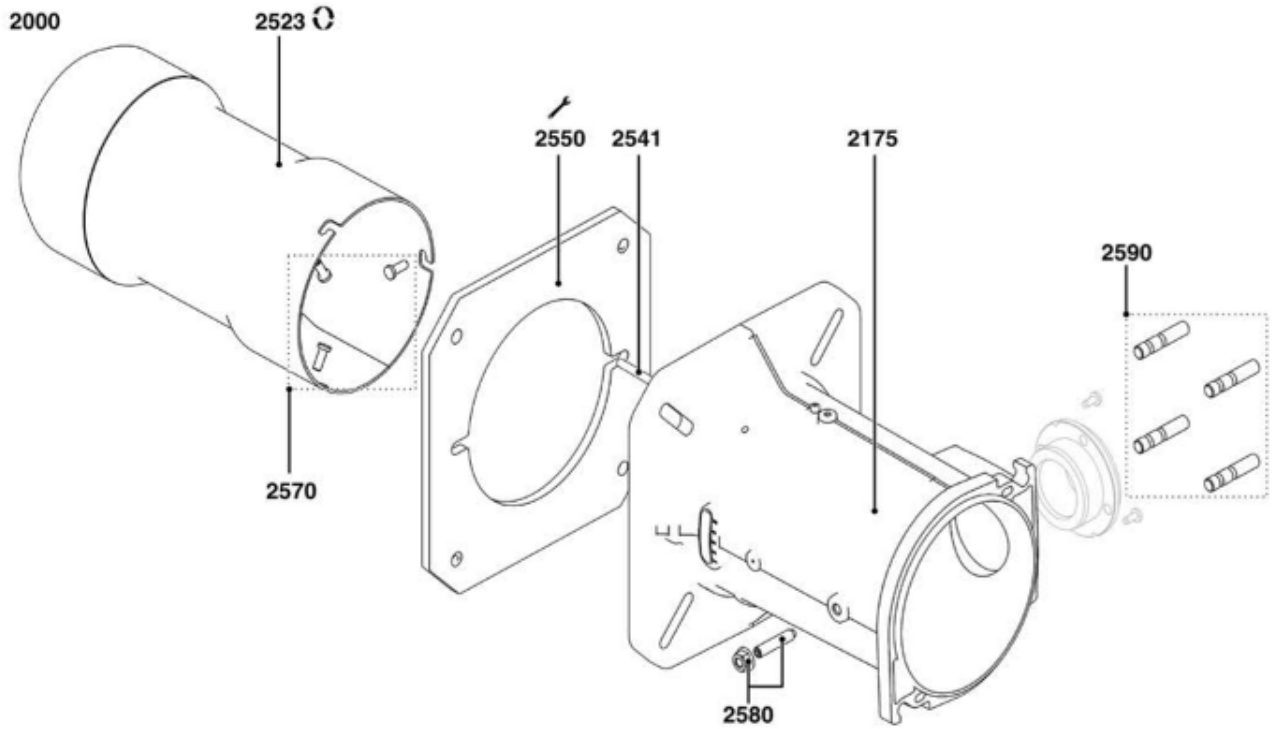

СПИСОК ЗАПАСНЫХ ЧАСТЕЙ

03.09.2023

<i>Продукт</i>	3834555 - Голова сгорания CH-D0531 - T1/KN
<i>Модель</i>	COMBUSTION HEAD COMBI
<i>Бренд</i>	NEUTRO
<i>Дата</i>	06.11.2019

5000

5001

Таблица		ДЕТАЛИРОВКА ГОРЕЛКИ							
Позиция	Код	ALIAS	Описание	Заменено на	С	По	Минимальное кол-во для продажи	Цена	
2010	65301237		ГОЛОВ.СГОР.D.FUEL L225 D125+ФОР.2,5+4GPH				1		
2020	65301243		ДЕФЛЕКТОР D125/40 9SL				1		
2021	13010062		КОМПЛЕКТ 6 ВИНТ M5X6 D2 INT./NATURAL GAS				1		
2025	65301244		ЗАТВОР GAS 22X37 R11				1		
2040	13007907		БЛОК ЭЛЕКТРОДОВ 25X48 d4D1,5X22 45°+ВИНТ				1		
2050	65301245		ГАЗОВЫЕ ДИФФУЗОРЫ				1		
2060	65301246		ГАЗОВЫЕ ДИФФУЗОРЫ/РОЗЖИГОВЫЙ				1		
2070	13020808		КАБЕЛЬ РОЗЖИГА D4/D4 L850				1		
2130	13015499		О-КОЛЬЦА D45X4				1		
2140	13016090		ФОРСУНКА DAN 2,50 GPH 60° S				1		
2145	65074673		ФОРСУНКА DAN 4,00 GPH 60° S				1		
2160	65301195		ШЛАНГ DASH03 BANJO 3/8-G3/8F JIC L1100				1		
2175	65326210		ФИКСА.ГОЛОВКА ФЛАНЦА D155 L247/VG4-NC46G				1		
2200	65301247		ФОРСУНКА ДЕР.D18X67 G9/16-G3/8M+СЦЕ.D132				1		
2250	65301248		РЕГУЛИР.СТЕРЖЕНЬ D8 L225 M6-M6				1		
2260	65301250		ВЕРНЬЕР D12/8 L48(0 - 40)+СТО.КОЛЬЦО D10				1		
2270	65301261		РЕГ.СТЕРЖЕНЬ D8-M6 L225+ROD L172+ВЕРНЬЕР				1		
2280	65301263		ОГНЕВАЯ ГОЛОВКА L154 D90/55 6 TUBES D22				1		
2290	65301264		ЛОКОТЬ D45/40 L57,5/55 90°+ТР.D40/55 L89				1		
2523	65301241		СОПЛО ГОРЕЛКИ D150/132/160/137 L312				1		
2541	65301184		ТРУБКА ОТБОРА ДАВЛЕНИЯ ТОП.КАМЕР L200MM				1		
2550	13007803		ПРОКЛАДКА/ФЛАНЕЦ ГОРЕЛКИ 244X244X8 D158				1		
2570	13007804		ВИНТ M6 (ЛЕВ РЕЗЬБ) КРЕПЛ. ТРУБ ГОРЕЛКИ				1		
2580	65300557		ВИНТ M8X40+ГАЙКА/FIX.GAS ELBOW				1		
2590	13016814		КОМПЛЕКТ 4 ГАЙКИ M10 + ШПИЛЬКИ M10X40				1		
5001	13016092		ФОРСУНКА DAN 2,00 GPH 60° S				1		
5001	65074670		ФОРСУНКА DAN 3,00 GPH 60° S				1		
5001	65074673		ФОРСУНКА DAN 4,00 GPH 60° S				1		