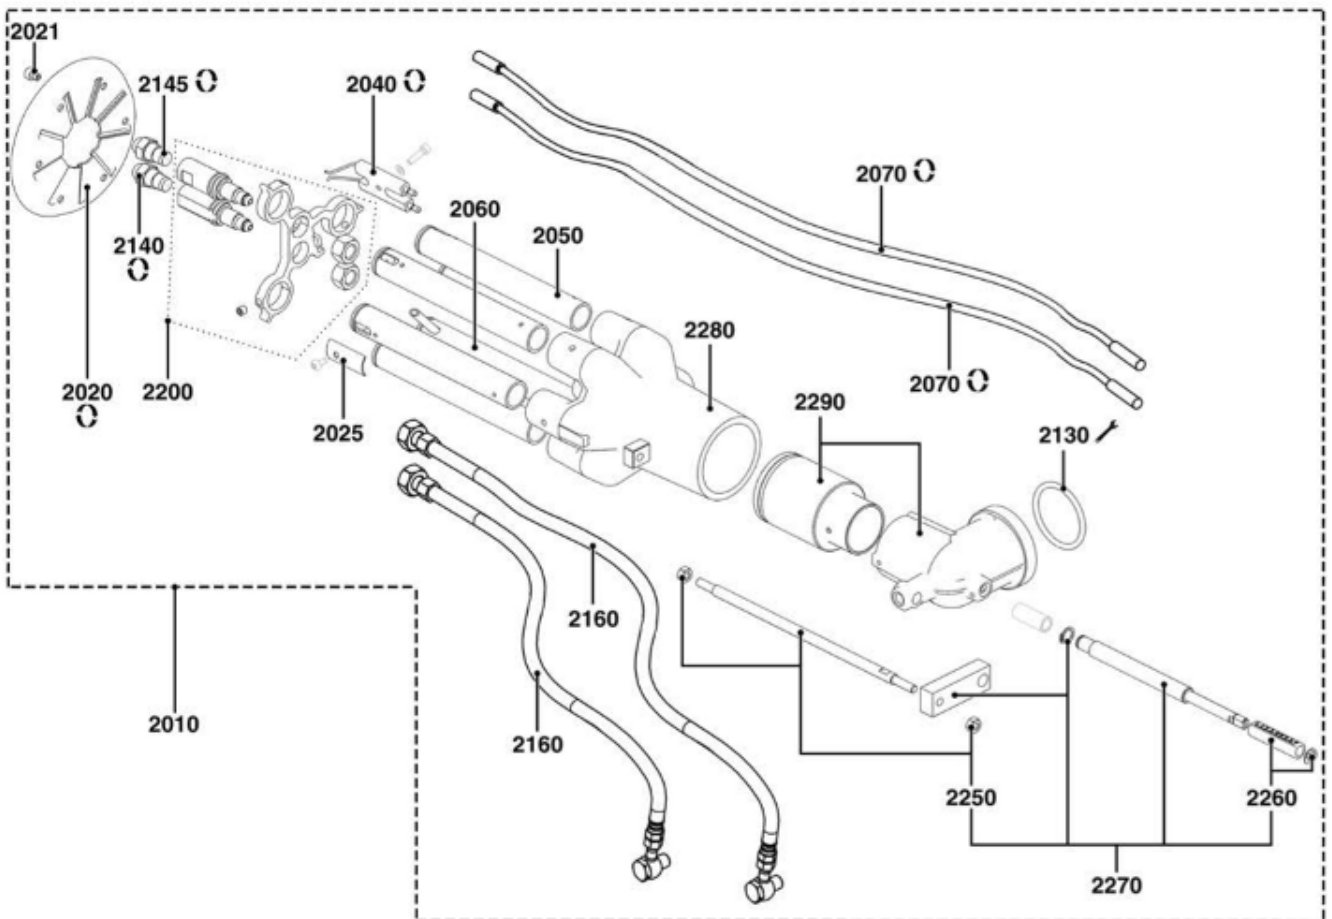

СПИСОК ЗАПАСНЫХ ЧАСТЕЙ

03.09.2023

<i>Продукт</i>	3834555 - Голова сгорания CH-D0531 - T1/KN
<i>Модель</i>	COMBUSTION HEAD COMBI
<i>Бренд</i>	NEUTRO
<i>Дата</i>	06.11.2019

5000

5001

Таблица		ДЕТАЛИРОВКА ГОРЕЛКИ							
Позиция	Код	ALIAS	Описание	Заменено на	С	По	Минимальное кол-во для продажи	Цена	
2010	65301237		ГОЛОВ.СГОР.D.FUEL L225 D125+ФОР.2,5+4GPH				1		
2020	65301243		ДЕФЛЕКТОР D125/40 9SL				1		
2021	13010062		КОМПЛЕКТ 6 ВИНТ M5X6 D2 INT./NATURAL GAS				1		
2025	65301244		ЗАТВОР GAS 22X37 R11				1		
2040	13007907		БЛОК ЭЛЕКТРОДОВ 25X48 d4D1,5X22 45°+ВИНТ				1		
2050	65301245		ГАЗОВЫЕ ДИФФУЗОРЫ				1		
2060	65301246		ГАЗОВЫЕ ДИФФУЗОРЫ/РОЗЖИГОВЫЙ				1		
2070	13020808		КАБЕЛЬ РОЗЖИГА D4/D4 L850				1		
2130	13015499		О-КОЛЬЦА D45X4				1		
2140	13016090		ФОРСУНКА DAN 2,50 GPH 60° S				1		
2145	65074673		ФОРСУНКА DAN 4,00 GPH 60° S				1		
2160	65301195		ШЛАНГ DASH03 BANJO 3/8-G3/8F JIC L1100				1		
2175	65326210		ФИКСА.ГОЛОВКА ФЛАНЦА D155 L247/VG4-NC46G				1		
2200	65301247		ФОРСУНКА ДЕР.D18X67 G9/16-G3/8M+СЦЕ.D132				1		
2250	65301248		РЕГУЛИР.СТЕРЖЕНЬ D8 L225 M6-M6				1		
2260	65301250		ВЕРНЬЕР D12/8 L48(0 - 40)+СТО.КОЛЬЦО D10				1		
2270	65301261		РЕГ.СТЕРЖЕНЬ D8-M6 L225+ROD L172+ВЕРНЬЕР				1		
2280	65301263		ОГНЕВАЯ ГОЛОВКА L154 D90/55 6 TUBES D22				1		
2290	65301264		ЛОКОТЬ D45/40 L57,5/55 90°+ТР.D40/55 L89				1		
2523	65301241		СОПЛО ГОРЕЛКИ D150/132/160/137 L312				1		
2541	65301184		ТРУБКА ОТБОРА ДАВЛЕНИЯ ТОП.КАМЕР L200MM				1		
2550	13007803		ПРОКЛАДКА/ФЛАНЕЦ ГОРЕЛКИ 244X244X8 D158				1		
2570	13007804		ВИНТ M6 (ЛЕВ РЕЗЬБ) КРЕПЛ. ТРУБ ГОРЕЛКИ				1		
2580	65300557		ВИНТ M8X40+ГАЙКА/FIX.GAS ELBOW				1		
2590	13016814		КОМПЛЕКТ 4 ГАЙКИ M10 + ШПИЛЬКИ M10X40				1		
5001	13016092		ФОРСУНКА DAN 2,00 GPH 60° S				1		
5001	65074670		ФОРСУНКА DAN 3,00 GPH 60° S				1		
5001	65074673		ФОРСУНКА DAN 4,00 GPH 60° S				1		