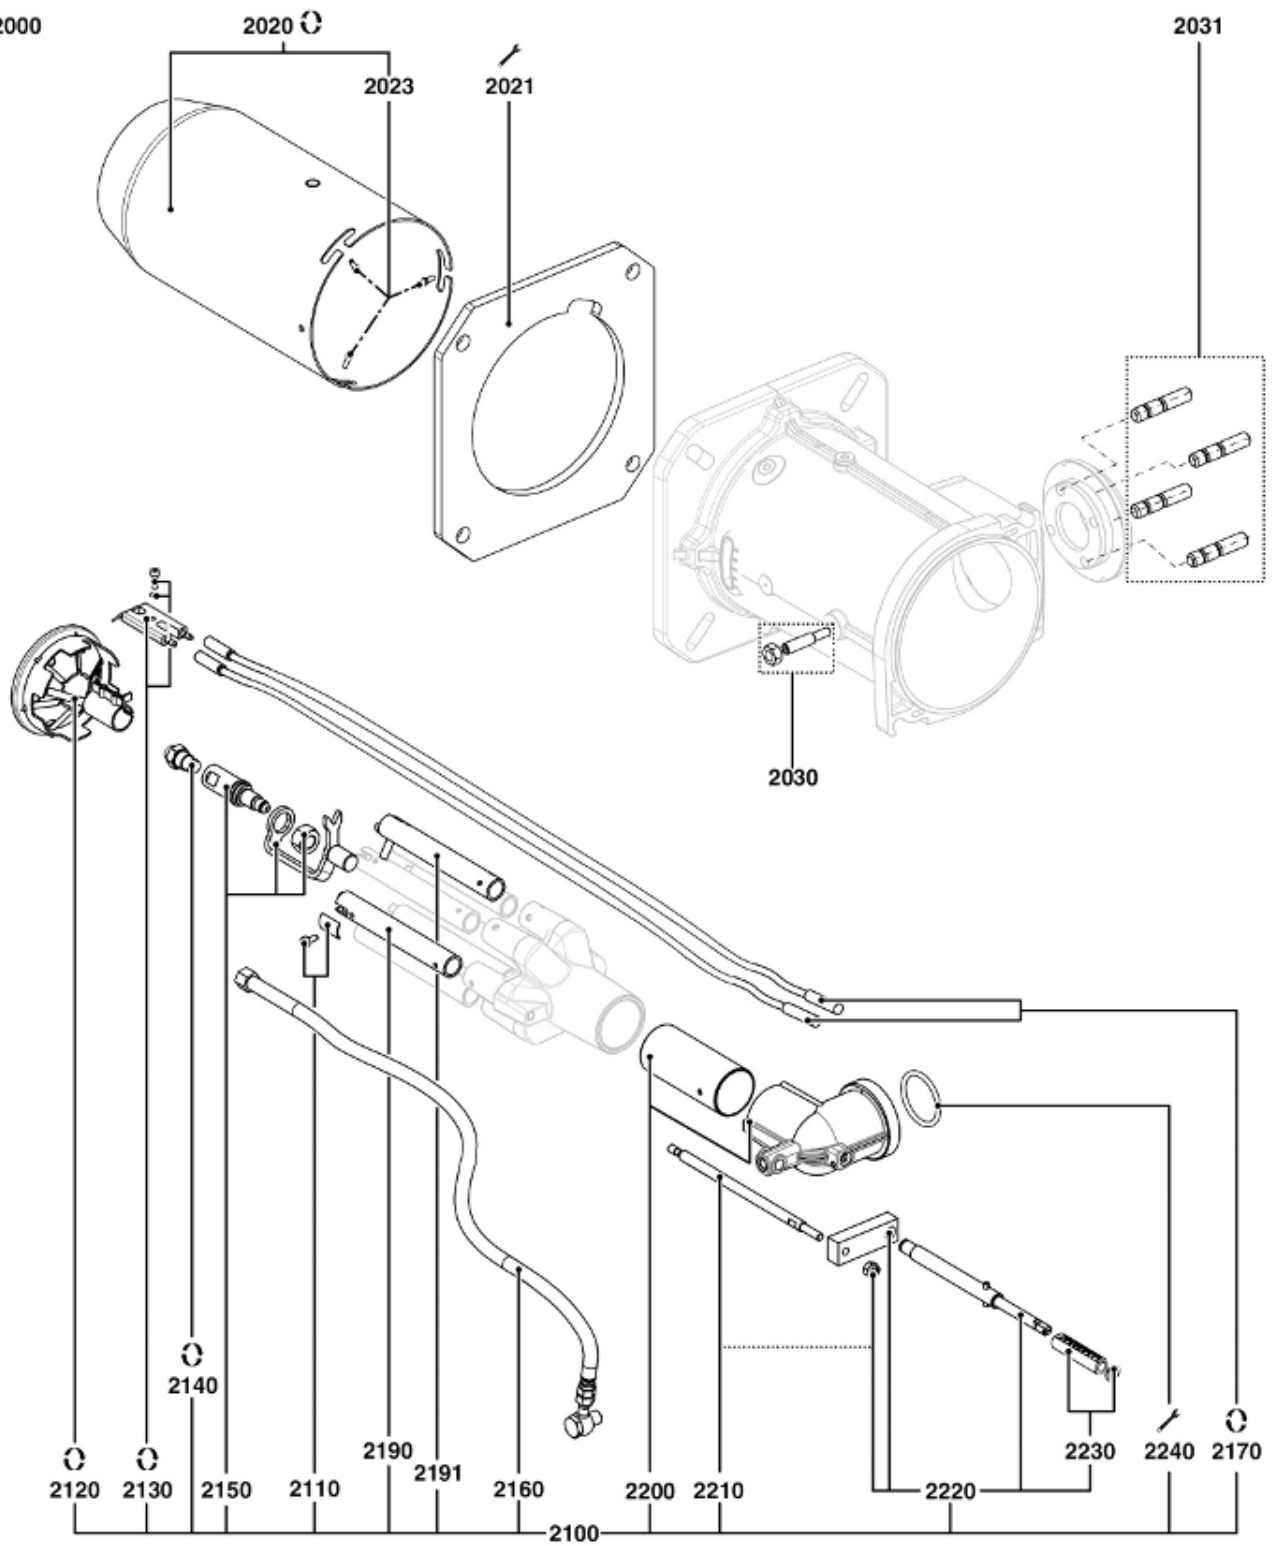

СПИСОК ЗАПАСНЫХ ЧАСТЕЙ

03.09.2023

<i>Продукт</i>	3834446 - ГОЛОВА СГОРАНИЯ CH-D0421 - T2/KL
<i>Модель</i>	COMBUSTION HEAD COMBI
<i>Бренд</i>	NEUTRO
<i>Дата</i>	03.10.2014

2000

5000

Таблица		ДЕТАЛИРОВКА ГОРЕЛКИ							
Позиция	Код	ALIAS	Описание	Заменено на	С	По	Минимальное кол-во для продажи	Цена	
2020	65300546		СОПЛО ГОРЕЛКИ D130/105/90 L385				1		
2021	13018590		ПРОКЛАДКА/ФЛАНЕЦ ГОРЕЛКИ 205X195X8 D139				1		
2023	13007804		ВИНТ М6 (ЛЕВ РЕЗЬБ) КРЕПЛ. ТРУБ ГОРЕЛКИ				1		
2030	65300557		ВИНТ М8Х40+ГАЙКА/FIX.GAS ELBOW				1		
2031	13016814		КОМПЛЕКТ 4 ГАЙКИ М10 + ШПИЛЬКИ М10Х40				1		
2100	65301208		АРМАТУРА ГАЗОПРОВОДА VGL3.290/NC29BX-KL/				1		
2110	65301196		ЗАГЛУШКА/ГАЗОВЫЕ ДИФФУЗОРЫ				1		
2120	65301193		ДЕФЛЕКТОР D90-26/6				1		
2130	13007907		БЛОК ЭЛЕКТРОДОВ 25X48 d4D1,5X22 45°+ВИНТ				1		
2140	13016093		ФОРСУНКА DAN 3,50 GPH 60° S				1		
2150	65301194		ФОРСУНКА ДЕ.D18X67 G9/16-G3/8M+ДЕР.86X25				1		
2160	65301195		ШЛАНГ DASH03 BANJO 3/8-G3/8F JIC L1100				1		
2170	65301206		КАБЕЛЬ РОЗЖИГА D5 L850 (УГЛЕРОДА)				1		
2190	65301197		ГАЗОВЫЕ ДИФФУЗОРЫ				1		
2191	65301198		ГАЗОВЫЕ ДИФФУЗОРЫ/РОЗЖИГОВЫЙ				1		
2200	65301200		ГАЗОВОЕ КОЛЕНО + КОЛЕНО KL/T2				1		
2210	65301202		РЕГУЛИРОВОЧНЫЙ СТЕРЖЕНЬ KL/T2				1		
2220	65301203		РЕГУЛИРОВОЧНЫЙ СТЕРЖЕНЬ В СБОРЕ VGL3.290				1		
2230	65300554		ВЕРНЬЕР D12/8 L48 (0 - 40)+СТО.КОЛЬЦО D6				1		
2240	13022908		О-КОЛЬЦА 4137 D34,52X3,53 NBR				1		
5001	13016094		ФОРСУНКА DAN 3,00 GPH 60° S				1		
5001	13018355		ФОРСУНКА DAN 4,00 GPH 60° S				1		
5001	13018353		ФОРСУНКА DAN 4,50 GPH 60° S				1		
5001	13018354		ФОРСУНКА DAN 5,00 GPH 60° S				1		