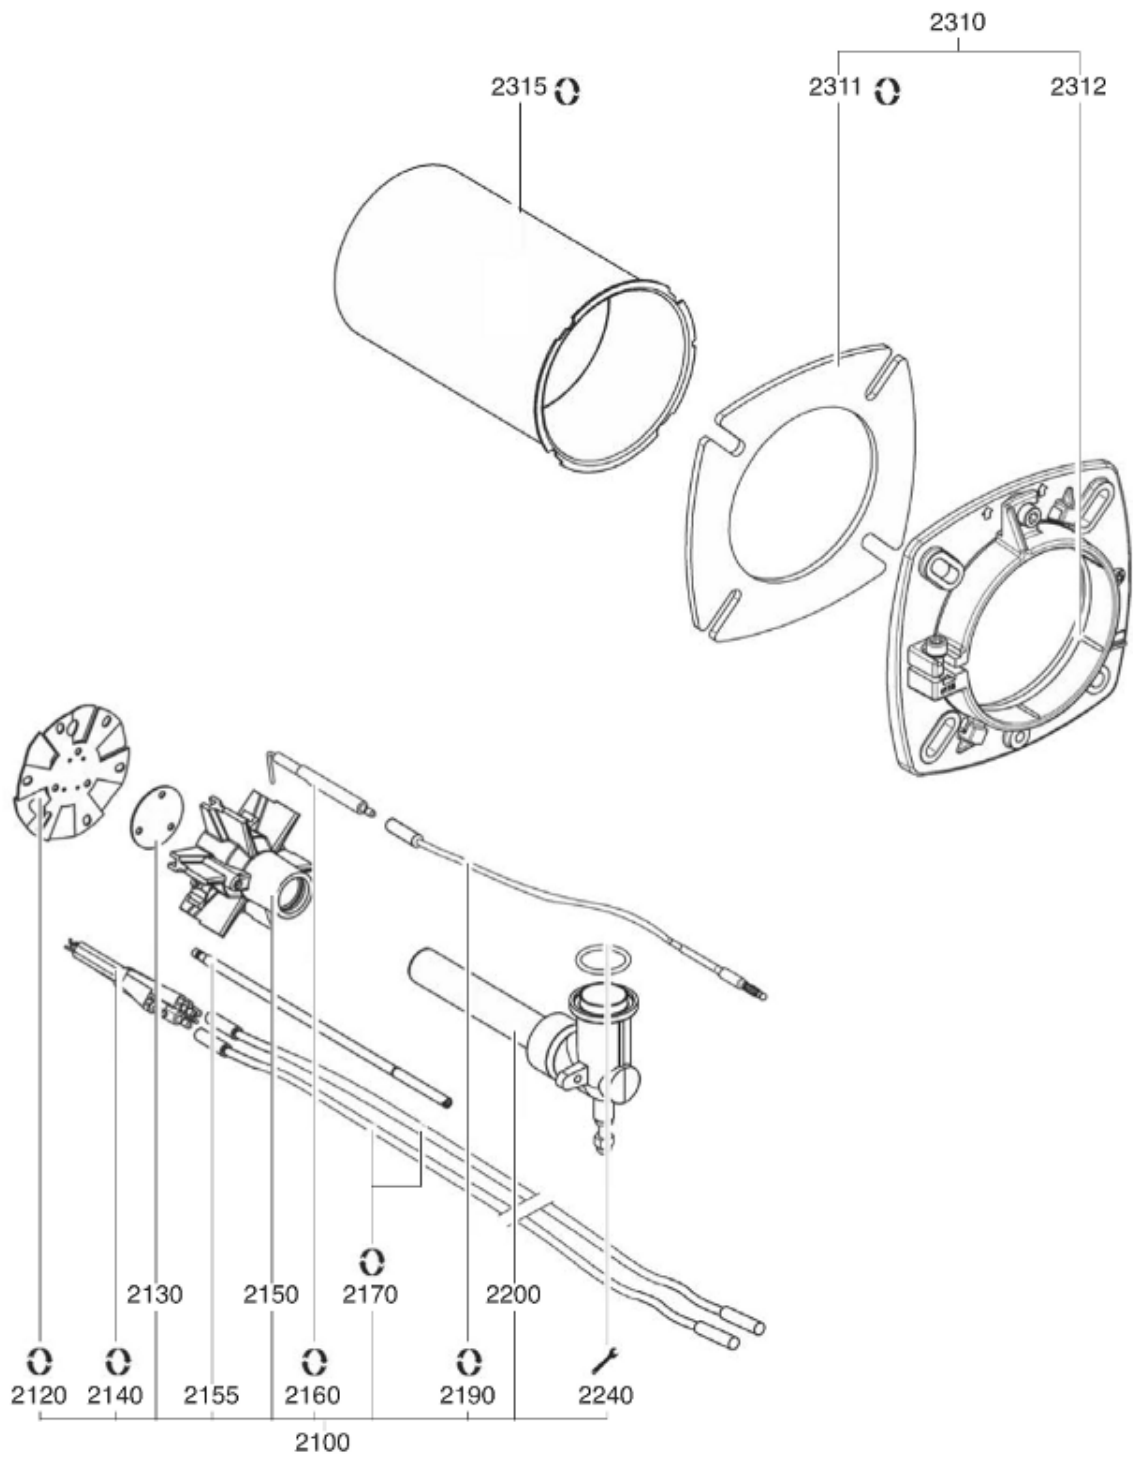

## СПИСОК ЗАПАСНЫХ ЧАСТЕЙ

02.09.2023

<i>Продукт</i>	3833676 - СВ-FC16 G107/8A P20-300 D3/4 -RP3/4
<i>Модель</i>	FC12-FC16
<i>Бренд</i>	CUENOD
<i>Дата</i>	23.03.2018

Таблица		СОПЛО ГОРЕЛКИ							
Позиция	Код	ALIAS	Описание	Заменено на	С	По	Минимальное кол-во для продажи	Цена	
2100	65300983		ГОЛОВКА СГОРАНИЯ ГАЗ L238 D87/84 CPL.				1		
2120	65300320		ДЕФЛЕКТОР D87 6SL R 8DRIL.				1		
2130	13012402		ЗАТВОР LPG D40 3 DRILL.D4,2				1		
2140	65300738		БЛОК ЭЛЕКТРОДОВ 12X46 d4 D1,2X10				1		
2150	65300321		ОГНЕВАЯ ГОЛ.L70 D84/22+O-КОЛЬЦА 6 BRANCH				1		
2155	65300322		РЕГУЛИР.СТЕРЖЕНЬ D6 L238 M6/D5				1		
2160	13010529		ДАТЧИК ИОНИЗ. D8X80 D4 D2X27 80° F+S				1		
2170	65300323		КАБЕЛЬ РОЗЖИГА d2,8 D4/D4 L300				1		
2190	13013525		КАБЕЛЬ ИОНИЗАЦ. D4 BAN/D4 L350				1		
2200	65300325		ЛОКОТЬ ГАЗ D29/22 L51/170-24 90°+O-R D30				1		
2240	65300001		O-КОЛЬЦА D30X3 (X10)				1		
2310	13018134		ПРИНАДЛЕЖНОСТИ КОТЛА D115 EUROBRIDE				1		
2311	13021414		ПРОКЛАДКА/ФЛАНЕЦ ГОР.176X176X5 D115 A 2°				1		
2312	13020517		ПРОКЛАДКА/ПЛЕТЕНАЯ D115X5X5-377				1		
2315	65300318		СОПЛО ГОРЕЛКИ D115/88 L195				1		