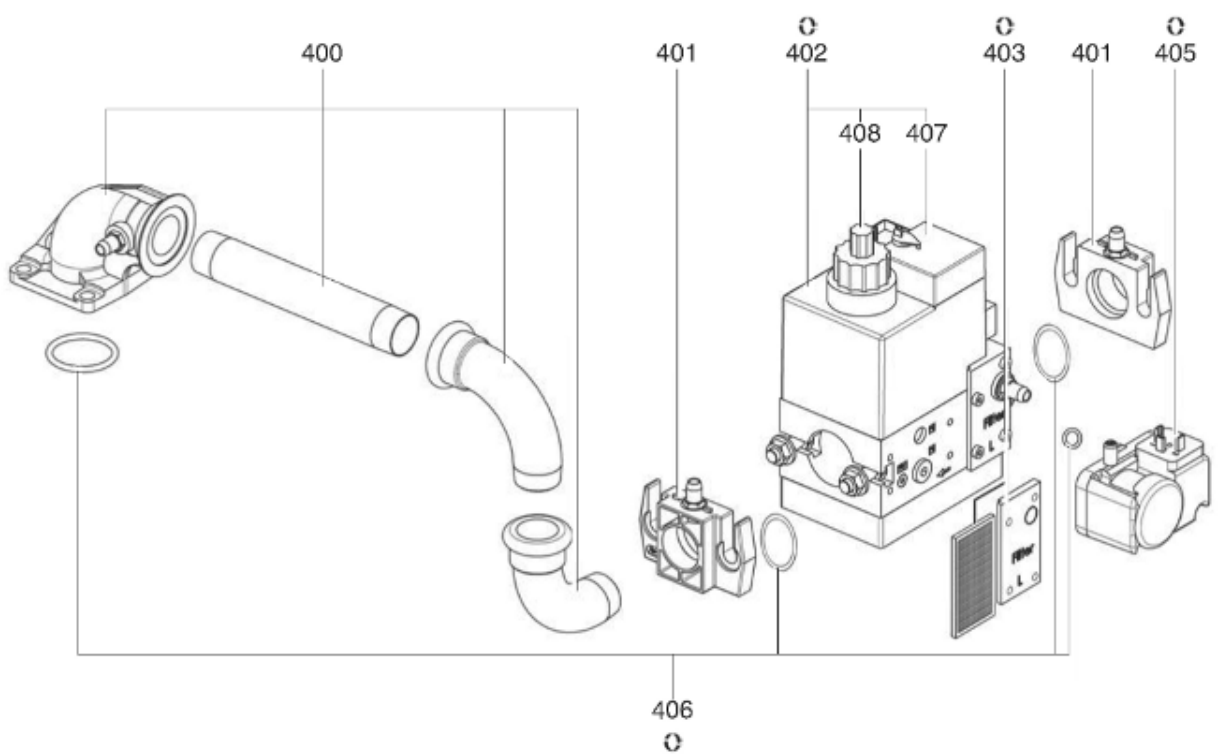

Таблица		ГАЗОВЫЙ КЛАПАН							
Позиция	Код	ALIAS	Описание	Заменено на	С	По	Минимальное кол-во для продажи	Цена	
400	65300327		КОЛЛЕКТОР В СБОРЕ 65X65 90°/RP3/4 VG2IND				1		
401	13010074		ФЛАНЕЦ MB405/407 RP3/4+O-КОЛЬЦА				1		
402	13012424		ГАЗОВЫЙ КЛАПАН MBDLE407 B01 S20 RP3/4				1		
403	65326948		ФИЛЬТРУЮЩИЙ ЭЛЕМЕНТ D20 /MB.405/407		01.17		1		
403	13016011		ФИЛЬТРУЮЩИЙ ЭЛЕМЕНТ MB.405-407			01.17	1		
405	13010078		РЕЛЕ ДАВЛЕНИЯ ГАЗА GW 150 A5 30-150MB DI				1		
406	13011111		КОМ.О-КОП. D34,5X3,5+GASKET COVER/MB.407				1		
407	13012423		ОБМОТКА DUN N° 1100 MBDLE405-407				1		
408	13010081		ГИДРАВЛИЧЕСК.ТОРМОЗ H13 MB 405-412 P2016				1