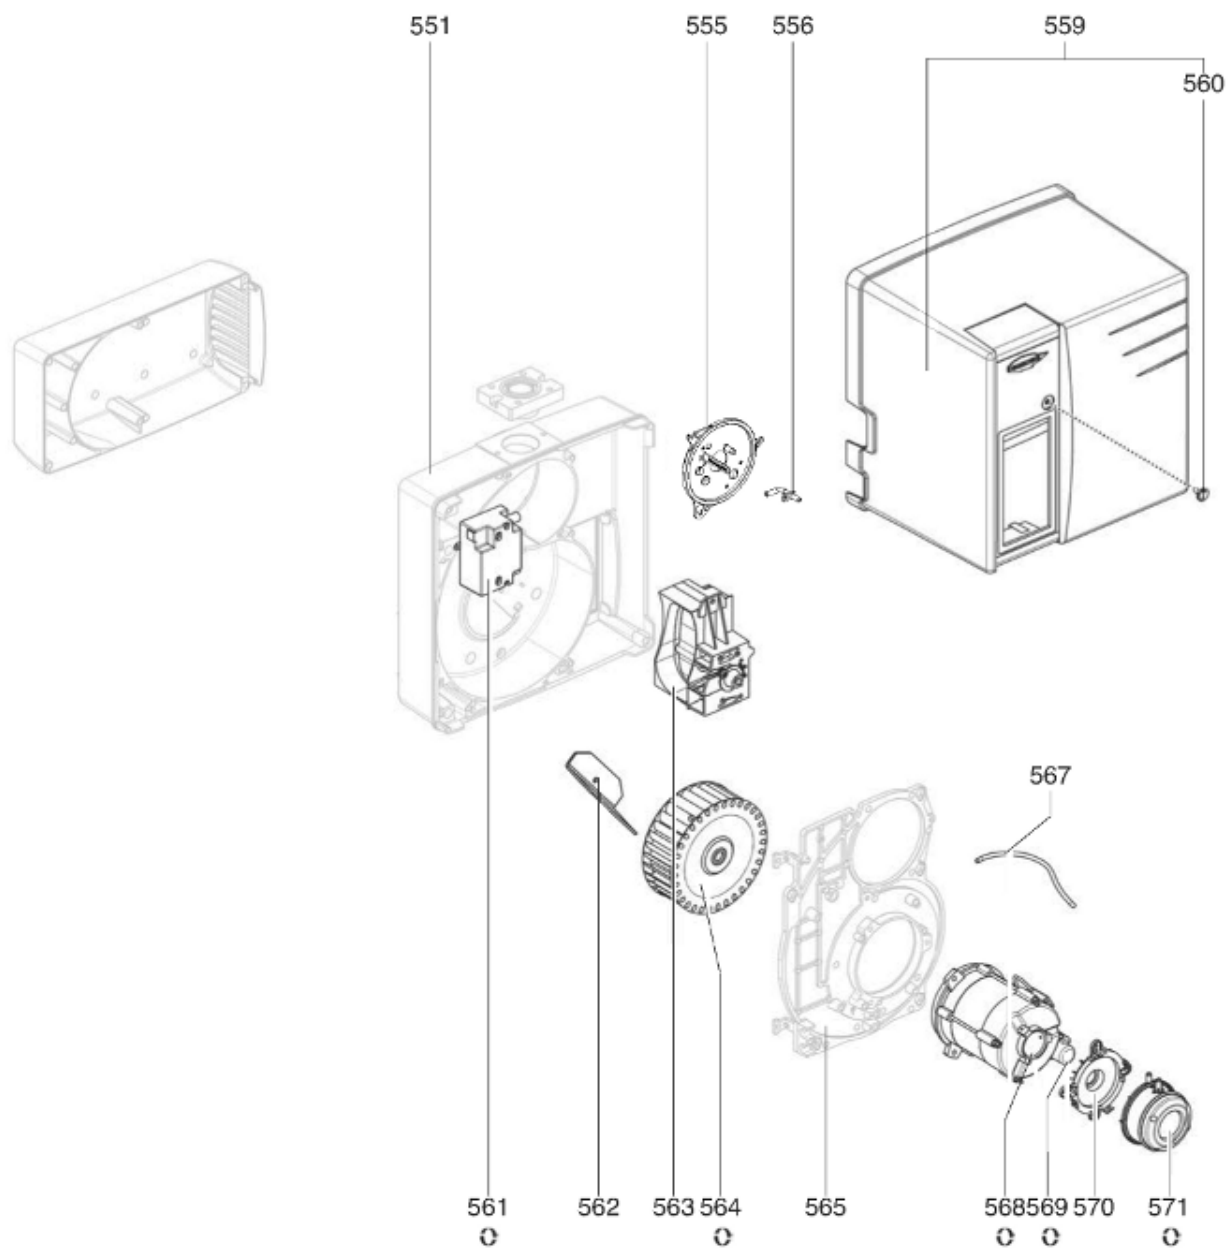

## СПИСОК ЗАПАСНЫХ ЧАСТЕЙ

02.09.2023

<i>Продукт</i>	3833676 - СВ-FC16 G107/8A P20-300 D3/4 -RP3/4
<i>Модель</i>	FC12-FC16
<i>Бренд</i>	CUENOD
<i>Дата</i>	23.03.2018

Таблица		СОПЛО ГОРЕЛКИ							
Позиция	Код	ALIAS	Описание	Заменено на	С	По	Минимальное кол-во для продажи	Цена	
2100	65300983		ГОЛОВКА СГОРАНИЯ ГАЗ L238 D87/84 CPL.				1		
2120	65300320		ДЕФЛЕКТОР D87 6SL R 8DRIL.				1		
2130	13012402		ЗАТВОР LPG D40 3 DRILL.D4,2				1		
2140	65300738		БЛОК ЭЛЕКТРОДОВ 12X46 d4 D1,2X10				1		
2150	65300321		ОГНЕВАЯ ГОЛ.L70 D84/22+O-КОЛЬЦА 6 BRANCH				1		
2155	65300322		РЕГУЛИР.СТЕРЖЕНЬ D6 L238 M6/D5				1		
2160	13010529		ДАТЧИК ИОНИЗ. D8X80 D4 D2X27 80° F+S				1		
2170	65300323		КАБЕЛЬ РОЗЖИГА d2,8 D4/D4 L300				1		
2190	13013525		КАБЕЛЬ ИОНИЗАЦ. D4 BAN/D4 L350				1		
2200	65300325		ЛОКОТЬ ГАЗ D29/22 L51/170-24 90°+O-R D30				1		
2240	65300001		O-КОЛЬЦА D30X3 (X10)				1		
2310	13018134		ПРИНАДЛЕЖНОСТИ КОТЛА D115 EUROBRIDE				1		
2311	13021414		ПРОКЛАДКА/ФЛАНЕЦ ГОР.176X176X5 D115 A 2°				1		
2312	13020517		ПРОКЛАДКА/ПЛЕТЕНАЯ D115X5X5-377				1		
2315	65300318		СОПЛО ГОРЕЛКИ D115/88 L195				1		