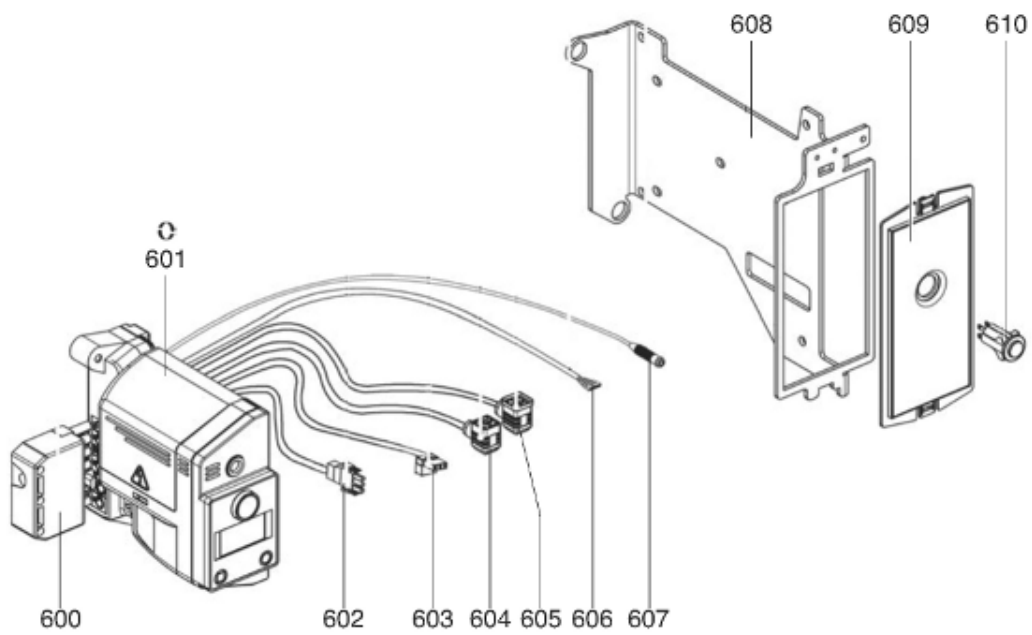

## СПИСОК ЗАПАСНЫХ ЧАСТЕЙ

02.09.2023

<i>Продукт</i>	3833676 - СВ-FC16 G107/8A P20-300 D3/4 -RP3/4
<i>Модель</i>	FC12-FC16
<i>Бренд</i>	CUENOD
<i>Дата</i>	23.03.2018

Таблица		СОПЛО ГОРЕЛКИ							
Позиция	Код	ALIAS	Описание	Заменено на	С	По	Минимальное кол-во для продажи	Цена	
2100	65300983		ГОЛОВКА СГОРАНИЯ ГАЗ L238 D87/84 CPL.				1		
2120	65300320		ДЕФЛЕКТОР D87 6SL R 8DRIL.				1		
2130	13012402		ЗАТВОР LPG D40 3 DRILL.D4,2				1		
2140	65300738		БЛОК ЭЛЕКТРОДОВ 12X46 d4 D1,2X10				1		
2150	65300321		ОГНЕВАЯ ГОЛ.L70 D84/22+O-КОЛЬЦА 6 BRANCH				1		
2155	65300322		РЕГУЛИР.СТЕРЖЕНЬ D6 L238 M6/D5				1		
2160	13010529		ДАТЧИК ИОНИЗ. D8X80 D4 D2X27 80° F+S				1		
2170	65300323		КАБЕЛЬ РОЗЖИГА d2,8 D4/D4 L300				1		
2190	13013525		КАБЕЛЬ ИОНИЗАЦ. D4 BAN/D4 L350				1		
2200	65300325		ЛОКОТЬ ГАЗ D29/22 L51/170-24 90°+O-R D30				1		
2240	65300001		O-КОЛЬЦА D30X3 (X10)				1		
2310	13018134		ПРИНАДЛЕЖНОСТИ КОТЛА D115 EUROBRIDE				1		
2311	13021414		ПРОКЛАДКА/ФЛАНЕЦ ГОР.176X176X5 D115 A 2°				1		
2312	13020517		ПРОКЛАДКА/ПЛЕТЕНАЯ D115X5X5-377				1		
2315	65300318		СОПЛО ГОРЕЛКИ D115/88 L195				1		