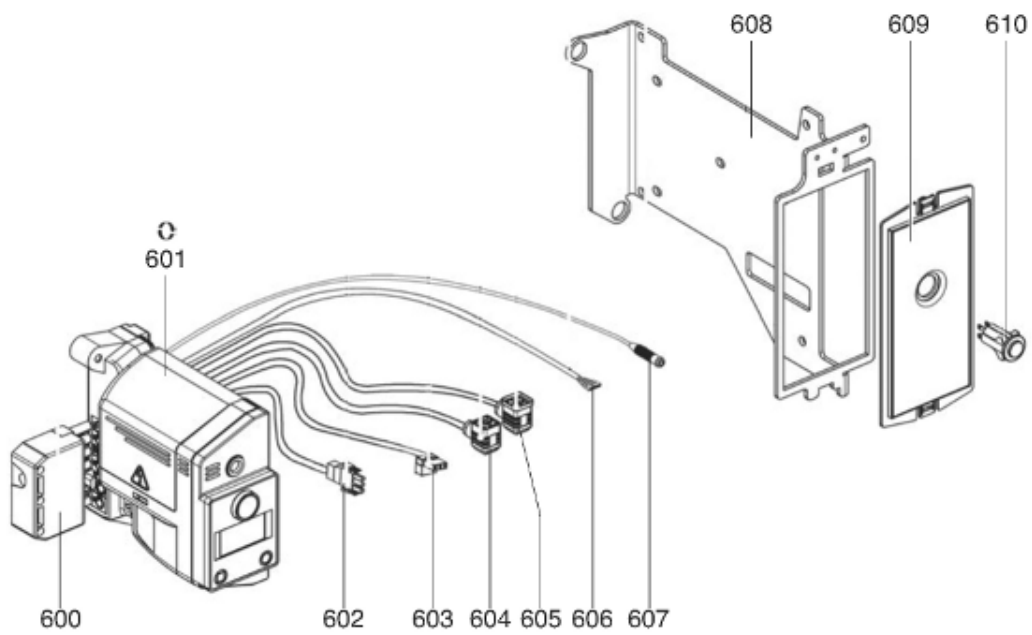

СПИСОК ЗАПАСНЫХ ЧАСТЕЙ

02.09.2023

<i>Продукт</i>	3833675 - СВ-FC12 G107/8A P20-300 D3/4 -RP3/4
<i>Модель</i>	FC12-FC16
<i>Бренд</i>	CUENOD
<i>Дата</i>	23.03.2018

Таблица		СОПЛО ГОРЕЛКИ							
Позиция	Код	ALIAS	Описание	Заменено на	С	По	Минимальное кол-во для продажи	Цена	
2100	65300983		ГОЛОВКА СГОРАНИЯ ГАЗ L238 D87/84 CPL.				1		
2120	65300320		ДЕФЛЕКТОР D87 6SL R 8DRIL.				1		
2130	13012402		ЗАТВОР LPG D40 3 DRILL.D4,2				1		
2140	65300738		БЛОК ЭЛЕКТРОДОВ 12X46 d4 D1,2X10				1		
2150	65300321		ОГНЕВАЯ ГОЛ.L70 D84/22+O-КОЛЬЦА 6 BRANCH				1		
2155	65300322		РЕГУЛИР.СТЕРЖЕНЬ D6 L238 M6/D5				1		
2160	13010529		ДАТЧИК ИОНИЗ. D8X80 D4 D2X27 80° F+S				1		
2170	65300323		КАБЕЛЬ РОЗЖИГА d2,8 D4/D4 L300				1		
2190	13013525		КАБЕЛЬ ИОНИЗАЦ. D4 BAN/D4 L350				1		
2200	65300325		ЛОКОТЬ ГАЗ D29/22 L51/170-24 90°+O-R D30				1		
2240	65300001		O-КОЛЬЦА D30X3 (X10)				1		
2310	13023304		ПРИНАДЛЕЖНОСТИ КОТЛА D100 EURO-ФЛАНЕЦ				1		
2311	13021414		ПРОКЛАДКА/ФЛАНЕЦ ГОР.176X176X5 D115 A 2°				1		
2312	13020517		ПРОКЛАДКА/ПЛЕТЕНАЯ D115X5X5-377				1		
2315	65300317		СОПЛО ГОРЕЛКИ D100/88 L195				1		