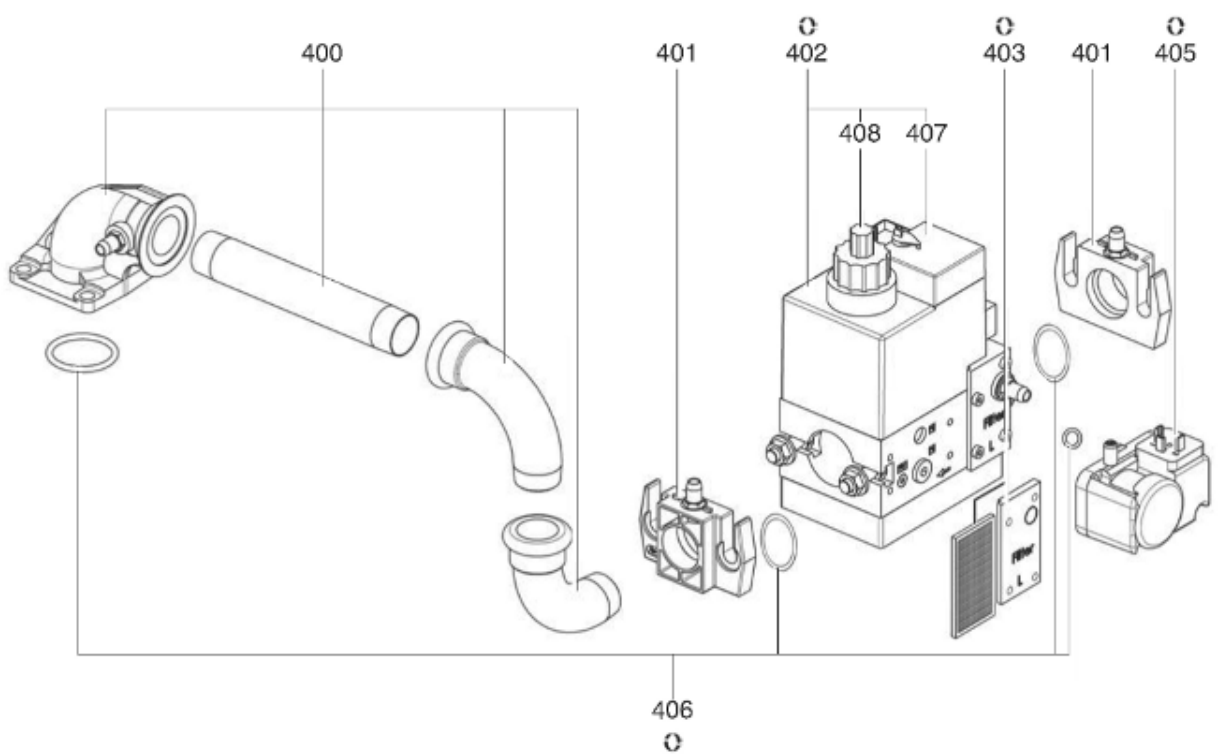

Таблица		ГАЗОВЫЙ КЛАПАН							
Позиция	Код	ALIAS	Описание	Заменено на	С	По	Минимальное кол-во для продажи	Цена	
400	65300327		КОЛЛЕКТОР В СБОРЕ 65X65 90°/RP3/4 VG2IND				1		
401	13010074		ФЛАНЕЦ MB405/407 RP3/4+O-КОЛЬЦА				1		
402	13012424		ГАЗОВЫЙ КЛАПАН MBDLE407 B01 S20 RP3/4				1		
403	65326948		ФИЛЬТРУЮЩИЙ ЭЛЕМЕНТ D20 /MB.405/407		01.17		1		
403	13016011		ФИЛЬТРУЮЩИЙ ЭЛЕМЕНТ MB.405-407			01.17	1		
405	13010078		РЕЛЕ ДАВЛЕНИЯ ГАЗА GW 150 A5 30-150MB DI				1		
406	13011111		КОМ.О-КОП. D34,5X3,5+GASKET COVER/MB.407				1		
407	13012423		ОБМОТКА DUN N° 1100 MBDLE405-407				1		
408	13010081		ГИДРАВЛИЧЕСК.ТОРМОЗ Н13 MB 405-412 П2016				1