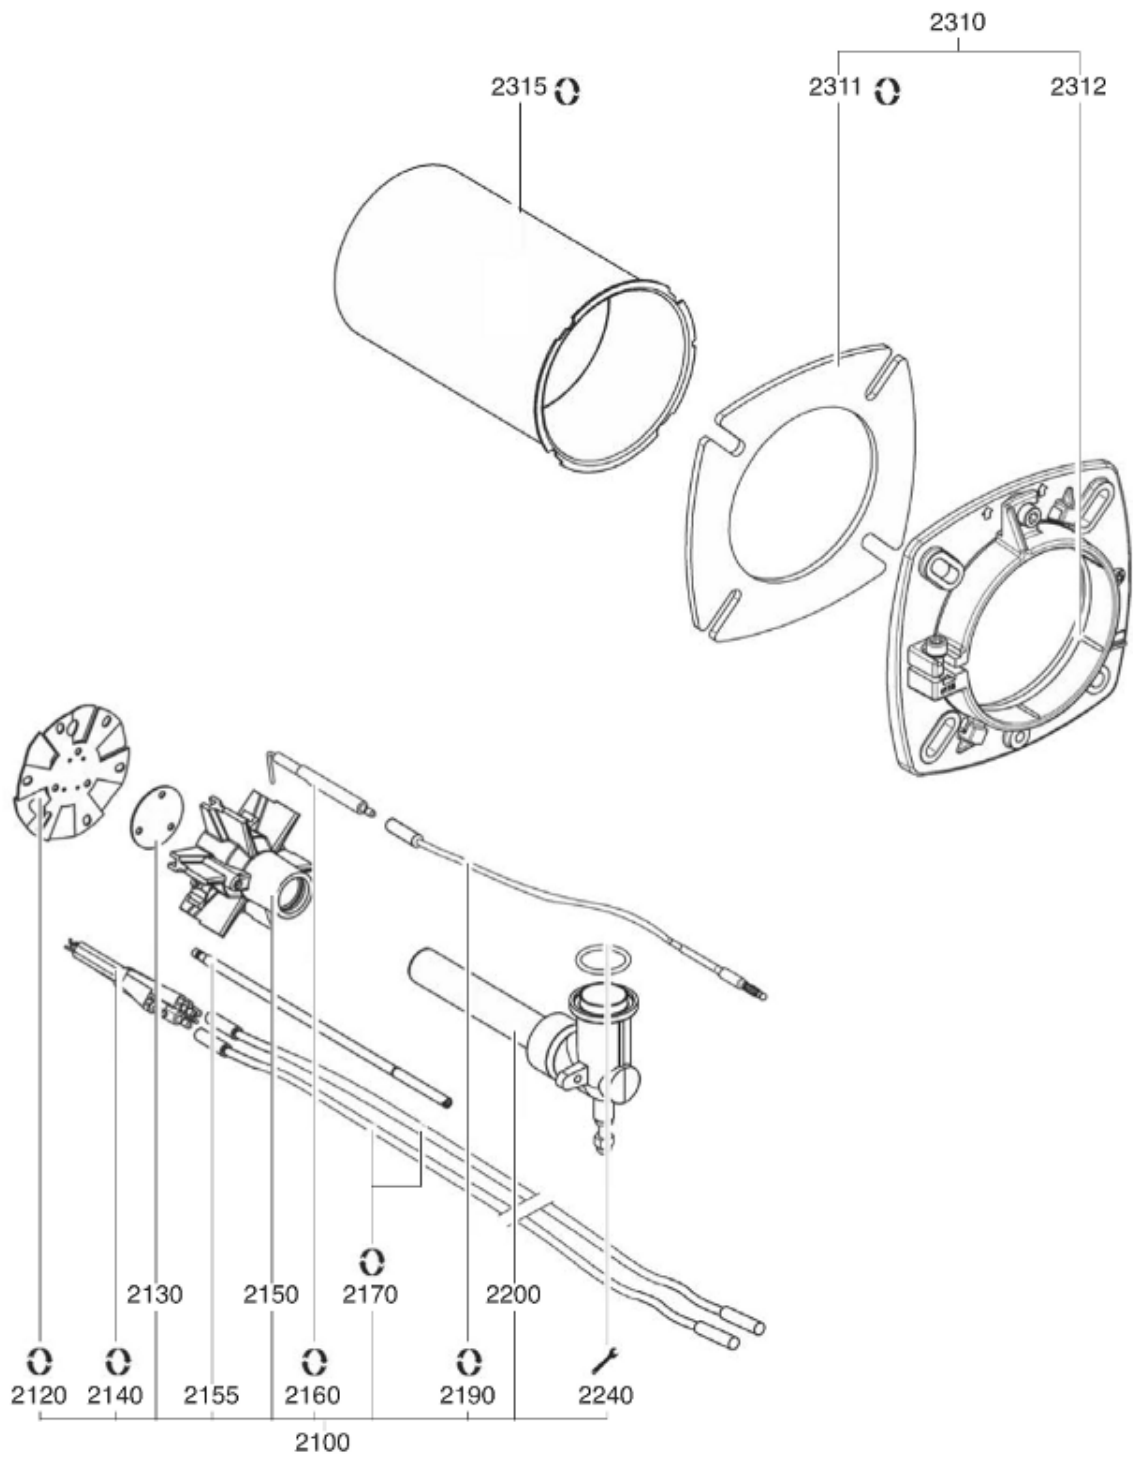

СПИСОК ЗАПАСНЫХ ЧАСТЕЙ

02.09.2023

<i>Продукт</i>	3833675 - СВ-FC12 G107/8A P20-300 D3/4 -RP3/4
<i>Модель</i>	FC12-FC16
<i>Бренд</i>	CUENOD
<i>Дата</i>	23.03.2018

Таблица		СОПЛО ГОРЕЛКИ							
Позиция	Код	ALIAS	Описание	Заменено на	С	По	Минимальное кол-во для продажи	Цена	
2100	65300983		ГОЛОВКА СГОРАНИЯ ГАЗ L238 D87/84 CPL.				1		
2120	65300320		ДЕФЛЕКТОР D87 6SL R 8DRIL.				1		
2130	13012402		ЗАТВОР LPG D40 3 DRILL.D4,2				1		
2140	65300738		БЛОК ЭЛЕКТРОДОВ 12X46 d4 D1,2X10				1		
2150	65300321		ОГНЕВАЯ ГОЛ.L70 D84/22+O-КОЛЬЦА 6 BRANCH				1		
2155	65300322		РЕГУЛИР.СТЕРЖЕНЬ D6 L238 M6/D5				1		
2160	13010529		ДАТЧИК ИОНИЗ. D8X80 D4 D2X27 80° F+S				1		
2170	65300323		КАБЕЛЬ РОЗЖИГА d2,8 D4/D4 L300				1		
2190	13013525		КАБЕЛЬ ИОНИЗАЦ. D4 BAN/D4 L350				1		
2200	65300325		ЛОКОТЬ ГАЗ D29/22 L51/170-24 90°+O-R D30				1		
2240	65300001		O-КОЛЬЦА D30X3 (X10)				1		
2310	13023304		ПРИНАДЛЕЖНОСТИ КОТЛА D100 EURO-ФЛАНЕЦ				1		
2311	13021414		ПРОКЛАДКА/ФЛАНЕЦ ГОР.176X176X5 D115 A 2°				1		
2312	13020517		ПРОКЛАДКА/ПЛЕТЕНАЯ D115X5X5-377				1		
2315	65300317		СОПЛО ГОРЕЛКИ D100/88 L195				1		