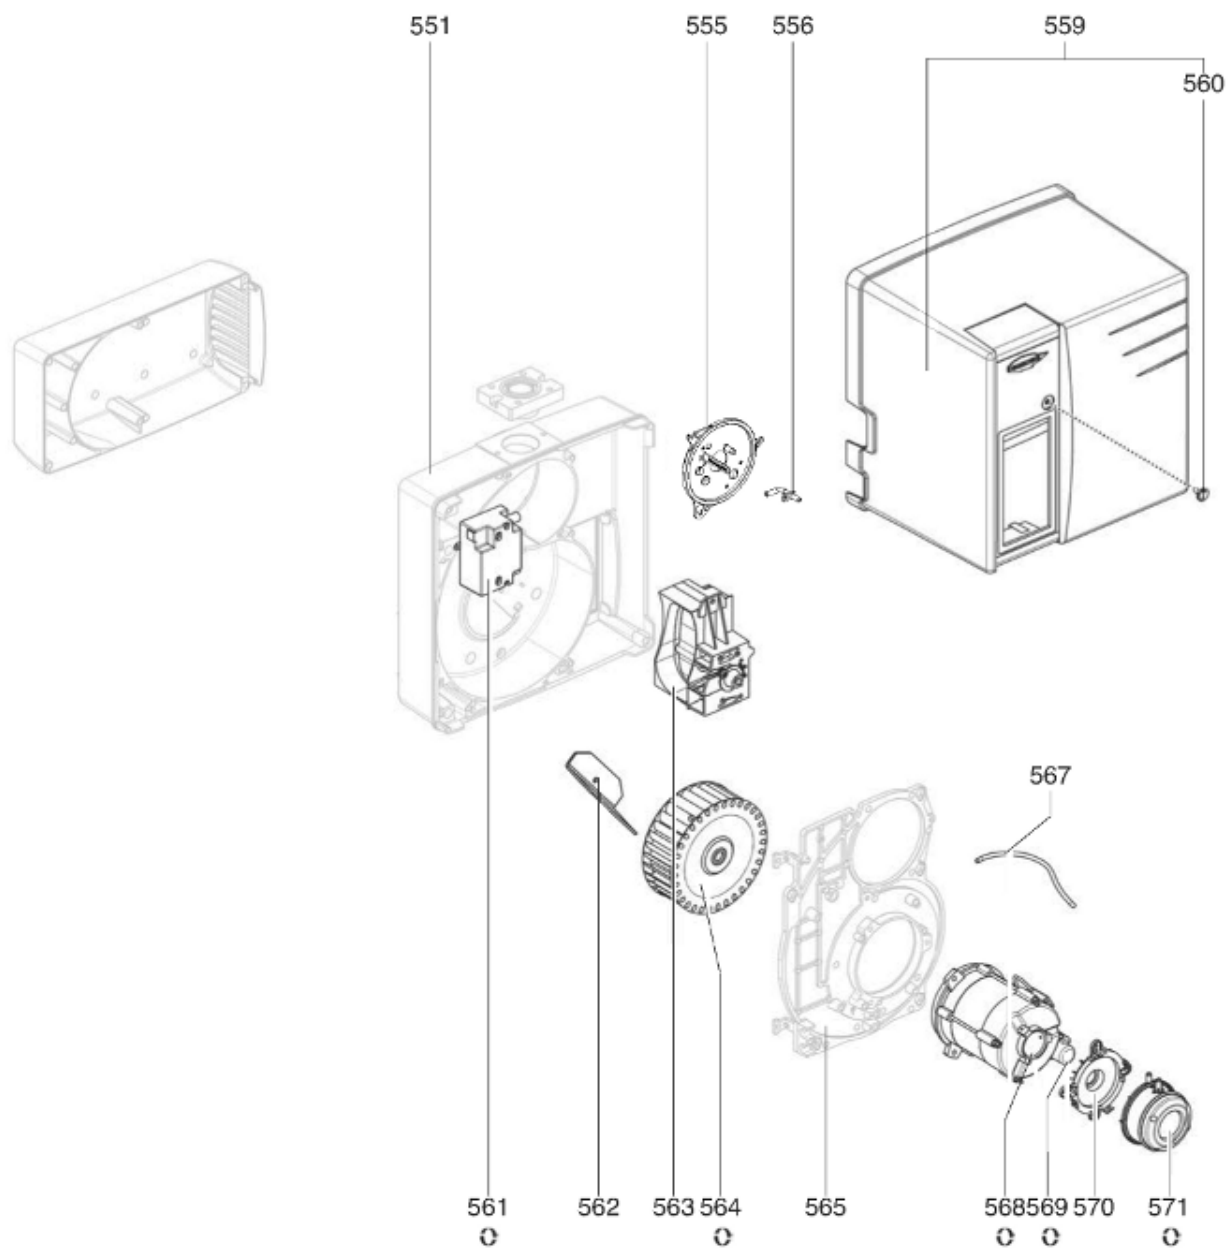

СПИСОК ЗАПАСНЫХ ЧАСТЕЙ

02.09.2023

<i>Продукт</i>	3833675 - СВ-FC12 G107/8A P20-300 D3/4 -RP3/4
<i>Модель</i>	FC12-FC16
<i>Бренд</i>	CUENOD
<i>Дата</i>	23.03.2018

Таблица		СОПЛО ГОРЕЛКИ							
Позиция	Код	ALIAS	Описание	Заменено на	С	По	Минимальное кол-во для продажи	Цена	
2100	65300983		ГОЛОВКА СГОРАНИЯ ГАЗ L238 D87/84 CPL.				1		
2120	65300320		ДЕФЛЕКТОР D87 6SL R 8DRIL.				1		
2130	13012402		ЗАТВОР LPG D40 3 DRILL.D4,2				1		
2140	65300738		БЛОК ЭЛЕКТРОДОВ 12X46 d4 D1,2X10				1		
2150	65300321		ОГНЕВАЯ ГОЛ.L70 D84/22+O-КОЛЬЦА 6 BRANCH				1		
2155	65300322		РЕГУЛИР.СТЕРЖЕНЬ D6 L238 M6/D5				1		
2160	13010529		ДАТЧИК ИОНИЗ. D8X80 D4 D2X27 80° F+S				1		
2170	65300323		КАБЕЛЬ РОЗЖИГА d2,8 D4/D4 L300				1		
2190	13013525		КАБЕЛЬ ИОНИЗАЦ. D4 BAN/D4 L350				1		
2200	65300325		ЛОКОТЬ ГАЗ D29/22 L51/170-24 90°+O-R D30				1		
2240	65300001		O-КОЛЬЦА D30X3 (X10)				1		
2310	13023304		ПРИНАДЛЕЖНОСТИ КОТЛА D100 EURO-ФЛАНЕЦ				1		
2311	13021414		ПРОКЛАДКА/ФЛАНЕЦ ГОР.176X176X5 D115 A 2°				1		
2312	13020517		ПРОКЛАДКА/ПЛЕТЕНАЯ D115X5X5-377				1		
2315	65300317		СОПЛО ГОРЕЛКИ D100/88 L195				1		