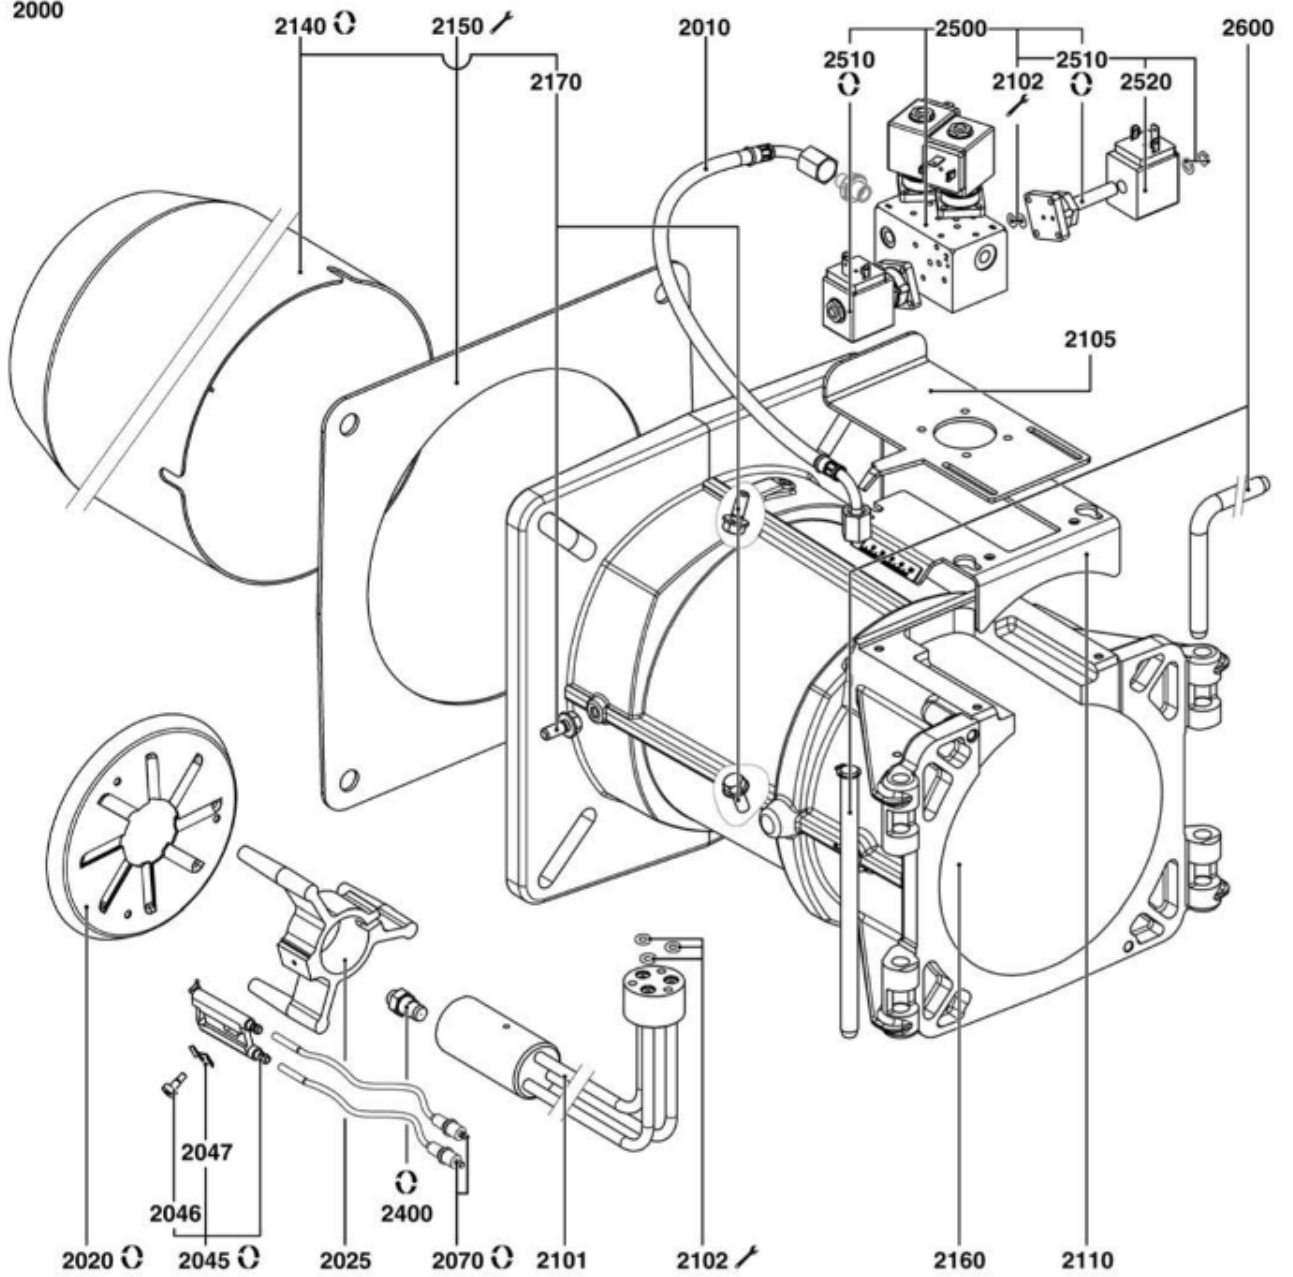

СПИСОК ЗАПАСНЫХ ЧАСТЕЙ

03.09.2023

<i>Продукт</i>	3833561 - Голова сгорания CH-00733-ТЗ/КМ
<i>Модель</i>	COMBUSTION HEAD OIL
<i>Бренд</i>	NEUTRO
<i>Дата</i>	21.11.2019

2000

5000

Таблица		EXPLODED VIEW COMBUSTION HEAD							
Позиция	Код	ALIAS	Описание	Заменено на	С	По	Минимальное кол-во для продажи	Цена	
2010	13009809		ШЛАНГ DN6 M14-M14X28 90° L1300				1		
2020	13009752		ДЕФЛЕКТОР D155/50 8SL R 3DRIL.				1		
2025	13009753		ЦЕНТРОВКА ЛИНИЯ ФОР. D120/42X72,5 3 BR.				1		
2045	13009726		БЛОК ЭЛЕКТРОДОВ 27X55 d6,4D2X23 45°+ВИНТ				1		
2046	13010049		ВИНТ CYLINDRIC D10/5/M4X17,5/ELECTRODE				1		
2047	13009725		ФЛАНЕЦ 20X11X2,6 FIX. ЭЛЕКТРОД				1		
2070	13009727		КАБЕЛЬ РОЗЖИГА D6,35/D6,35 L950X2 ГОЛОВА				1		
2101	13009759		ЛИНИЯ ФОРСУНКИ D42/10 L626 ЗТРУБ.DIST.18				1		
2102	13009812		О-КОЛЬЦА D6X2				1		
2110	13009816		НАКЛАДКА ЗАКРЫТИЕ RTC 127X127X42 GRAD.				1		
2140	13009765		СОПЛО ГОРЕЛКИ D227/160/190 L443				1		
2150	13009719		ПРОКЛАДКА/ФЛАНЕЦ ГОРЕЛКИ 335X326X3 D250				1		
2160	65326208		ФИКС.ГОЛОВКА ФЛАНЦА D228 L389/VL6-NC210H				1		
2170	13009723		ВИНТ HEX.13 D18/M8X20 (X.3)/FLAME TUBE				1		
2400	13016059		ФОРСУНКА DAN 8,50 GPH 60° В				1		
2500	13009811		ГИДРОРАСПРЕДЕЛИТЕЛЬ В СБОРЕ (3X РЕЖИМ)				1		
2510	13009813		ЭЛЕКТРОКЛАПАН LUC 121F63 2/2NF9W				1		
2520	13009814		ОБМОТКА LUCIFER 9W				1		
2600	13009724		ОСЬ/ШАРНИР ТЕЛО-ГОЛОВ.D12X210+D12X83 90°				1		
5001	13016039		ФОРСУНКА DAN 10,00 GPH 45° В				1		
5001	13016049		ФОРСУНКА DAN 10,00 GPH 60° В				1		
5001	13023430		ФОРСУНКА DAN 11,00 GPH 45° В				1		
5001	13016050		ФОРСУНКА DAN 11,00 GPH 60° В				1		
5001	65300688		ФОРСУНКА DAN 12,00 GPH 60° В				1		
5001	13016042		ФОРСУНКА DAN 4,50 GPH 45° В				1		
5001	13016053		ФОРСУНКА DAN 4,50 GPH 60° В				1		
5001	13016044		ФОРСУНКА DAN 5,00 GPH 45° В				1		
5001	65300630		ФОРСУНКА DAN 5,00 GPH 60° В				1		
5001	13016043		ФОРСУНКА DAN 5,50 GPH 45° В				1		
5001	13016054		ФОРСУНКА DAN 5,50 GPH 60° В				1		
5001	13016045		ФОРСУНКА DAN 6,50 GPH 45° В				1		
5001	13016056		ФОРСУНКА DAN 6,50 GPH 60° В				1		
5001	13016047		ФОРСУНКА DAN 7,50 GPH 45° В				1		
5001	13016058		ФОРСУНКА DAN 7,50 GPH 60° В				1		
5001	13016048		ФОРСУНКА DAN 8,50 GPH 45° В				1		
5001	13016059		ФОРСУНКА DAN 8,50 GPH 60° В				1		