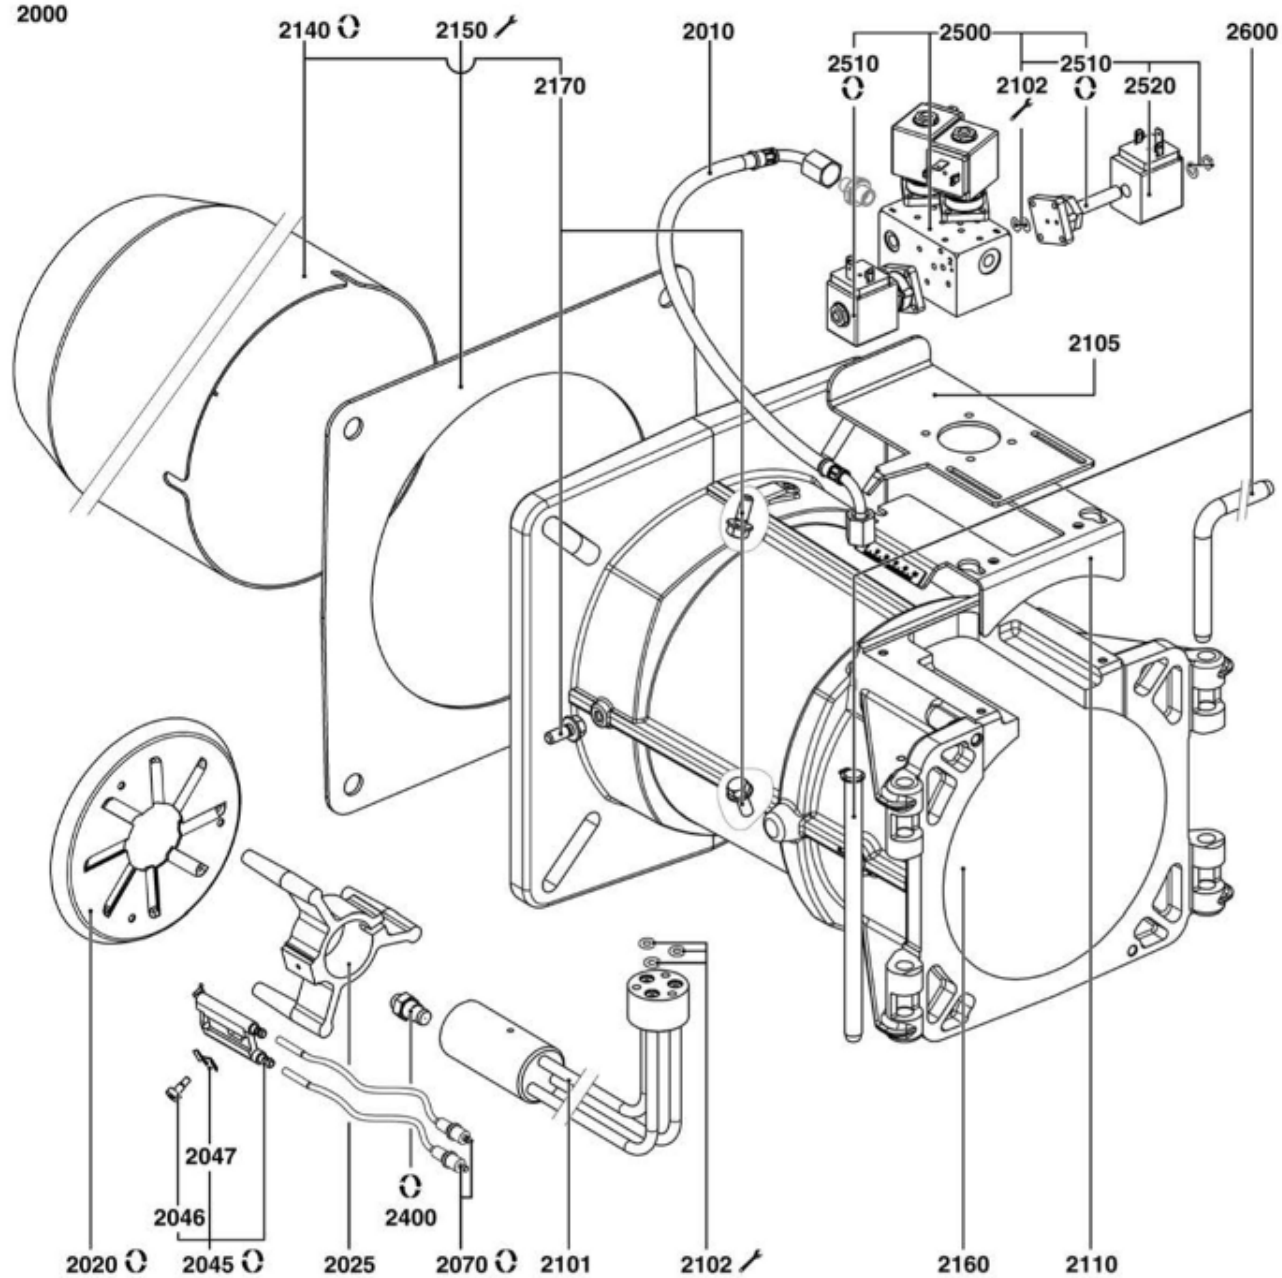

СПИСОК ЗАПАСНЫХ ЧАСТЕЙ

03.09.2023

<i>Продукт</i>	3833560 - Голова сгорания CH-00732 - Т3/КМ
<i>Модель</i>	COMBUSTION HEAD OIL
<i>Бренд</i>	NEUTRO
<i>Дата</i>	21.11.2019

2000

5000

Таблица		EXPLODED VIEW COMBUSTION HEAD							
Позиция	Код	ALIAS	Описание	Заменено на	С	По	Минимальное кол-во для продажи	Цена	
2010	13009809		ШЛАНГ DN6 M14-M14X28 90° L1300				1		
2020	13022795		ДЕФЛЕКТОР D168/50 8SL 3DRIL.				1		
2025	13009753		ЦЕНТРОВКА ЛИНИЯ ФОР. D120/42X72,5 3 BR.				1		
2045	13009726		БЛОК ЭЛЕКТРОДОВ 27X55 d6,4D2X23 45°+ВИНТ				1		
2046	13010049		ВИНТ CYLINDRIC D10/5/M4X17,5/ELECTRODE				1		
2047	13009725		ФЛАНЕЦ 20X11X2,6 FIX. ЭЛЕКТРОД				1		
2070	13009727		КАБЕЛЬ РОЗЖИГА D6,35/D6,35 L950X2 ГОЛОВА				1		
2101	13009759		ЛИНИЯ ФОРСУНКИ D42/10 L626 ЗТРУБ.DIST.18				1		
2102	13009812		О-КОЛЬЦА D6X2				1		
2110	13009816		НАКЛАДКА ЗАКРЫТИЕ RTC 127X127X42 GRAD.				1		
2140	13009762		СОПЛО ГОРЕЛКИ D227/172/190 L443				1		
2150	13009719		ПРОКЛАДКА/ФЛАНЕЦ ГОРЕЛКИ 335X326X3 D250				1		
2160	65326208		ФИКС.ГОЛОВКА ФЛАНЦА D228 L389/VL6-NC210H				1		
2170	13009723		ВИНТ HEX.13 D18/M8X20 (X.3)/FLAME TUBE				1		
2400	13016056		ФОРСУНКА DAN 6,50 GPH 60° В				1		
2500	13009811		ГИДРОРАСПРЕДЕЛИТЕЛЬ В СБОРЕ (3X РЕЖИМ)				1		
2510	13009813		ЭЛЕКТРОКЛАПАН LUC 121F63 2/2NF9W				1		
2520	13009814		ОБМОТКА LUCIFER 9W				1		
2600	13009724		ОСЬ/ШАРНИР ТЕЛО-ГОЛОВ.D12X210+D12X83 90°				1		
5001	13016039		ФОРСУНКА DAN 10,00 GPH 45° В				1		
5001	13016049		ФОРСУНКА DAN 10,00 GPH 60° В				1		
5001	13023430		ФОРСУНКА DAN 11,00 GPH 45° В				1		
5001	13016050		ФОРСУНКА DAN 11,00 GPH 60° В				1		
5001	65300688		ФОРСУНКА DAN 12,00 GPH 60° В				1		
5001	13016042		ФОРСУНКА DAN 4,50 GPH 45° В				1		
5001	13016053		ФОРСУНКА DAN 4,50 GPH 60° В				1		
5001	13016044		ФОРСУНКА DAN 5,00 GPH 45° В				1		
5001	65300630		ФОРСУНКА DAN 5,00 GPH 60° В				1		
5001	13016043		ФОРСУНКА DAN 5,50 GPH 45° В				1		
5001	13016054		ФОРСУНКА DAN 5,50 GPH 60° В				1		
5001	13016045		ФОРСУНКА DAN 6,50 GPH 45° В				1		
5001	13016056		ФОРСУНКА DAN 6,50 GPH 60° В				1		
5001	13016047		ФОРСУНКА DAN 7,50 GPH 45° В				1		
5001	13016058		ФОРСУНКА DAN 7,50 GPH 60° В				1		
5001	13016048		ФОРСУНКА DAN 8,50 GPH 45° В				1		
5001	13016059		ФОРСУНКА DAN 8,50 GPH 60° В				1		