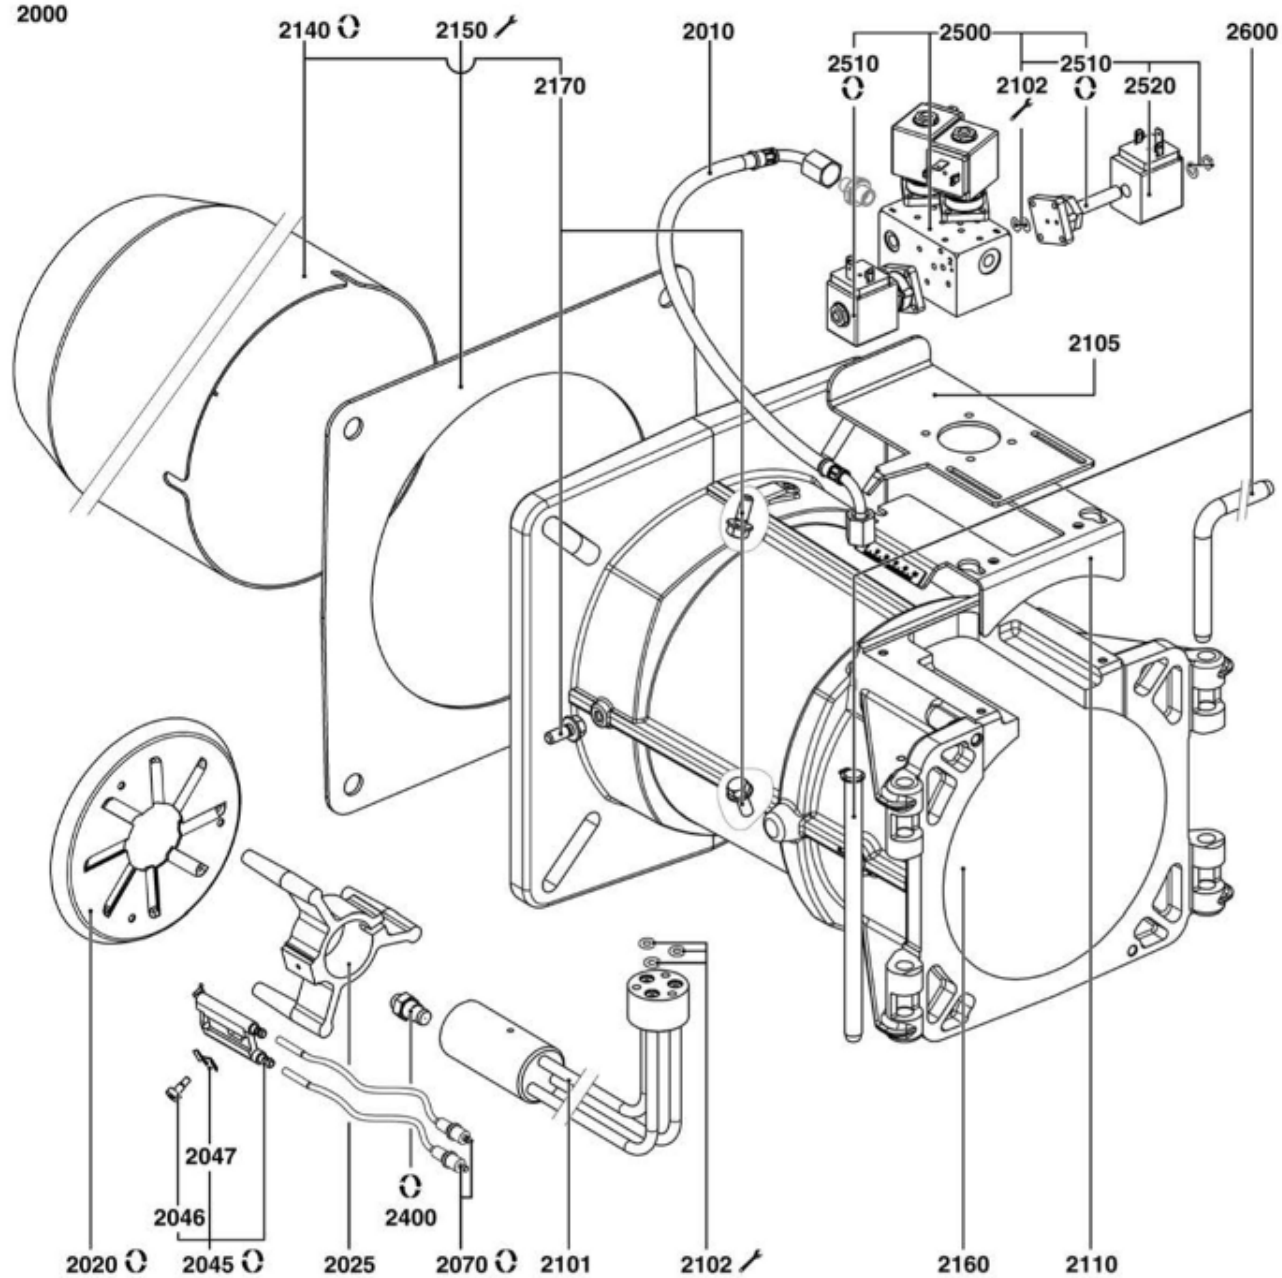

*СПИСОК ЗАПАСНЫХ ЧАСТЕЙ*

03.09.2023

<i>Продукт</i>	3833558 - Голова сгорания CH-00732 - T2/KL
<i>Модель</i>	COMBUSTION HEAD OIL
<i>Бренд</i>	NEUTRO
<i>Дата</i>	21.11.2019

2000

5000

<b>Таблица</b>	<b>EXPLODED VIEW COMBUSTION HEAD</b>								
----------------	--------------------------------------	--	--	--	--	--	--	--	--