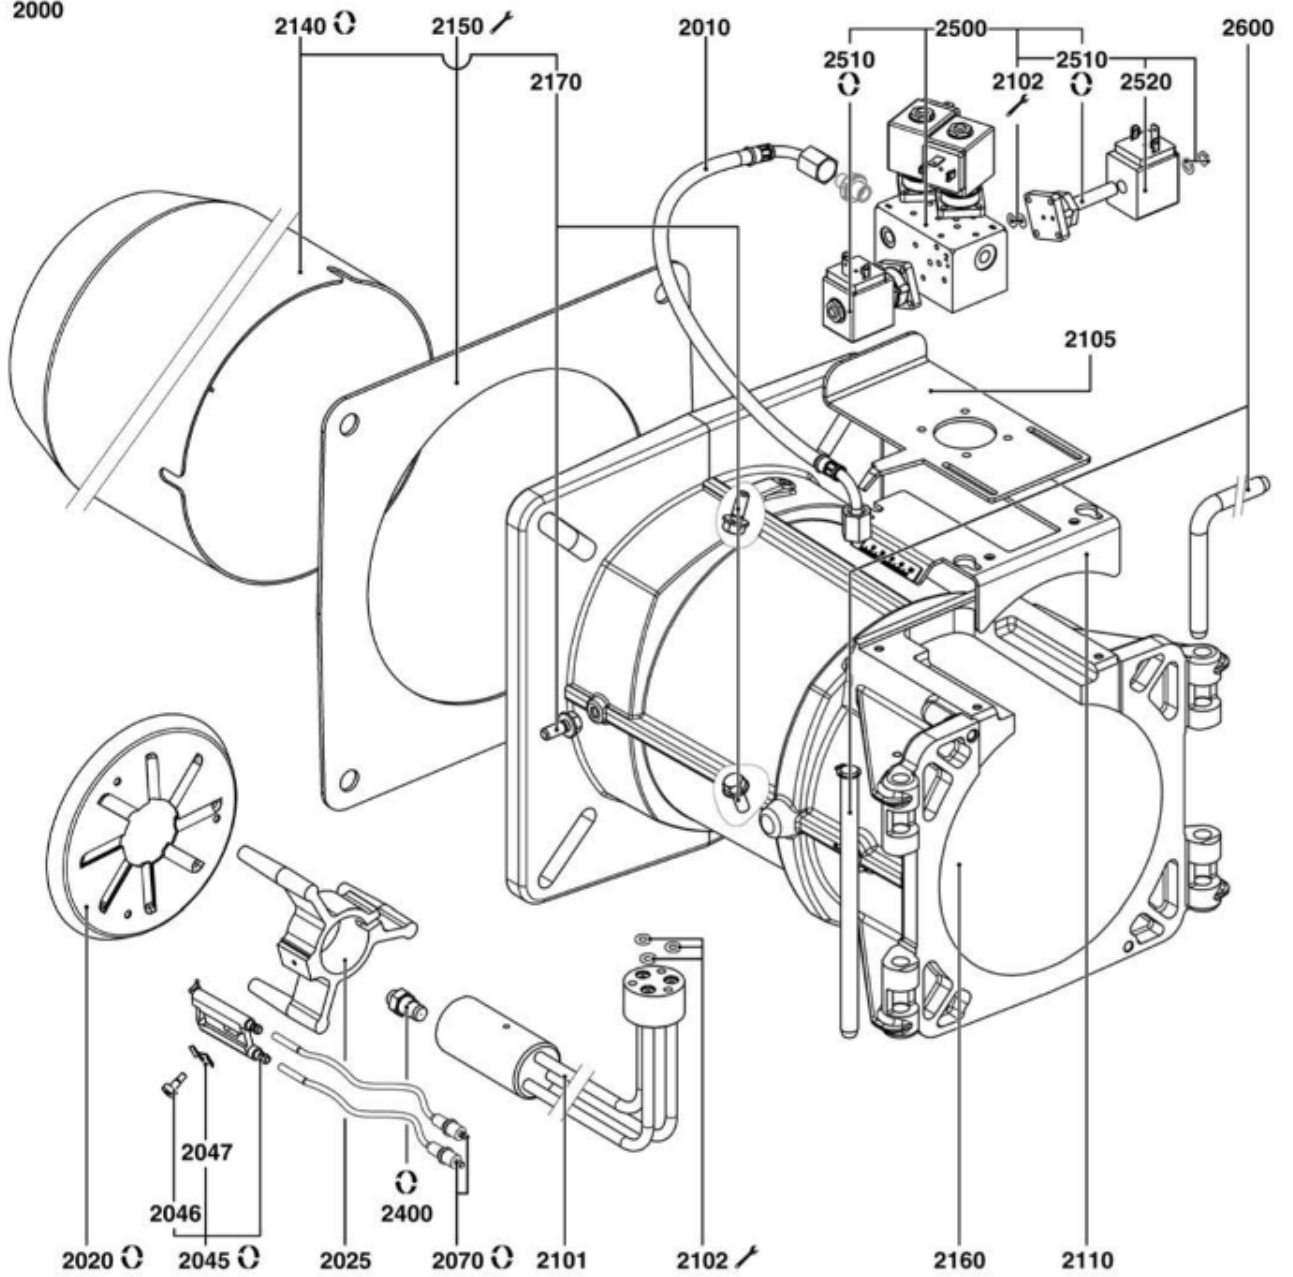

СПИСОК ЗАПАСНЫХ ЧАСТЕЙ

03.09.2023

<i>Продукт</i>	3833556 - Голова сгорания CH-00732-T1/KN
<i>Модель</i>	COMBUSTION HEAD OIL
<i>Бренд</i>	NEUTRO
<i>Дата</i>	21.11.2019

2000

5000

Таблица	EXPLODED VIEW COMBUSTION HEAD								
----------------	--------------------------------------	--	--	--	--	--	--	--	--