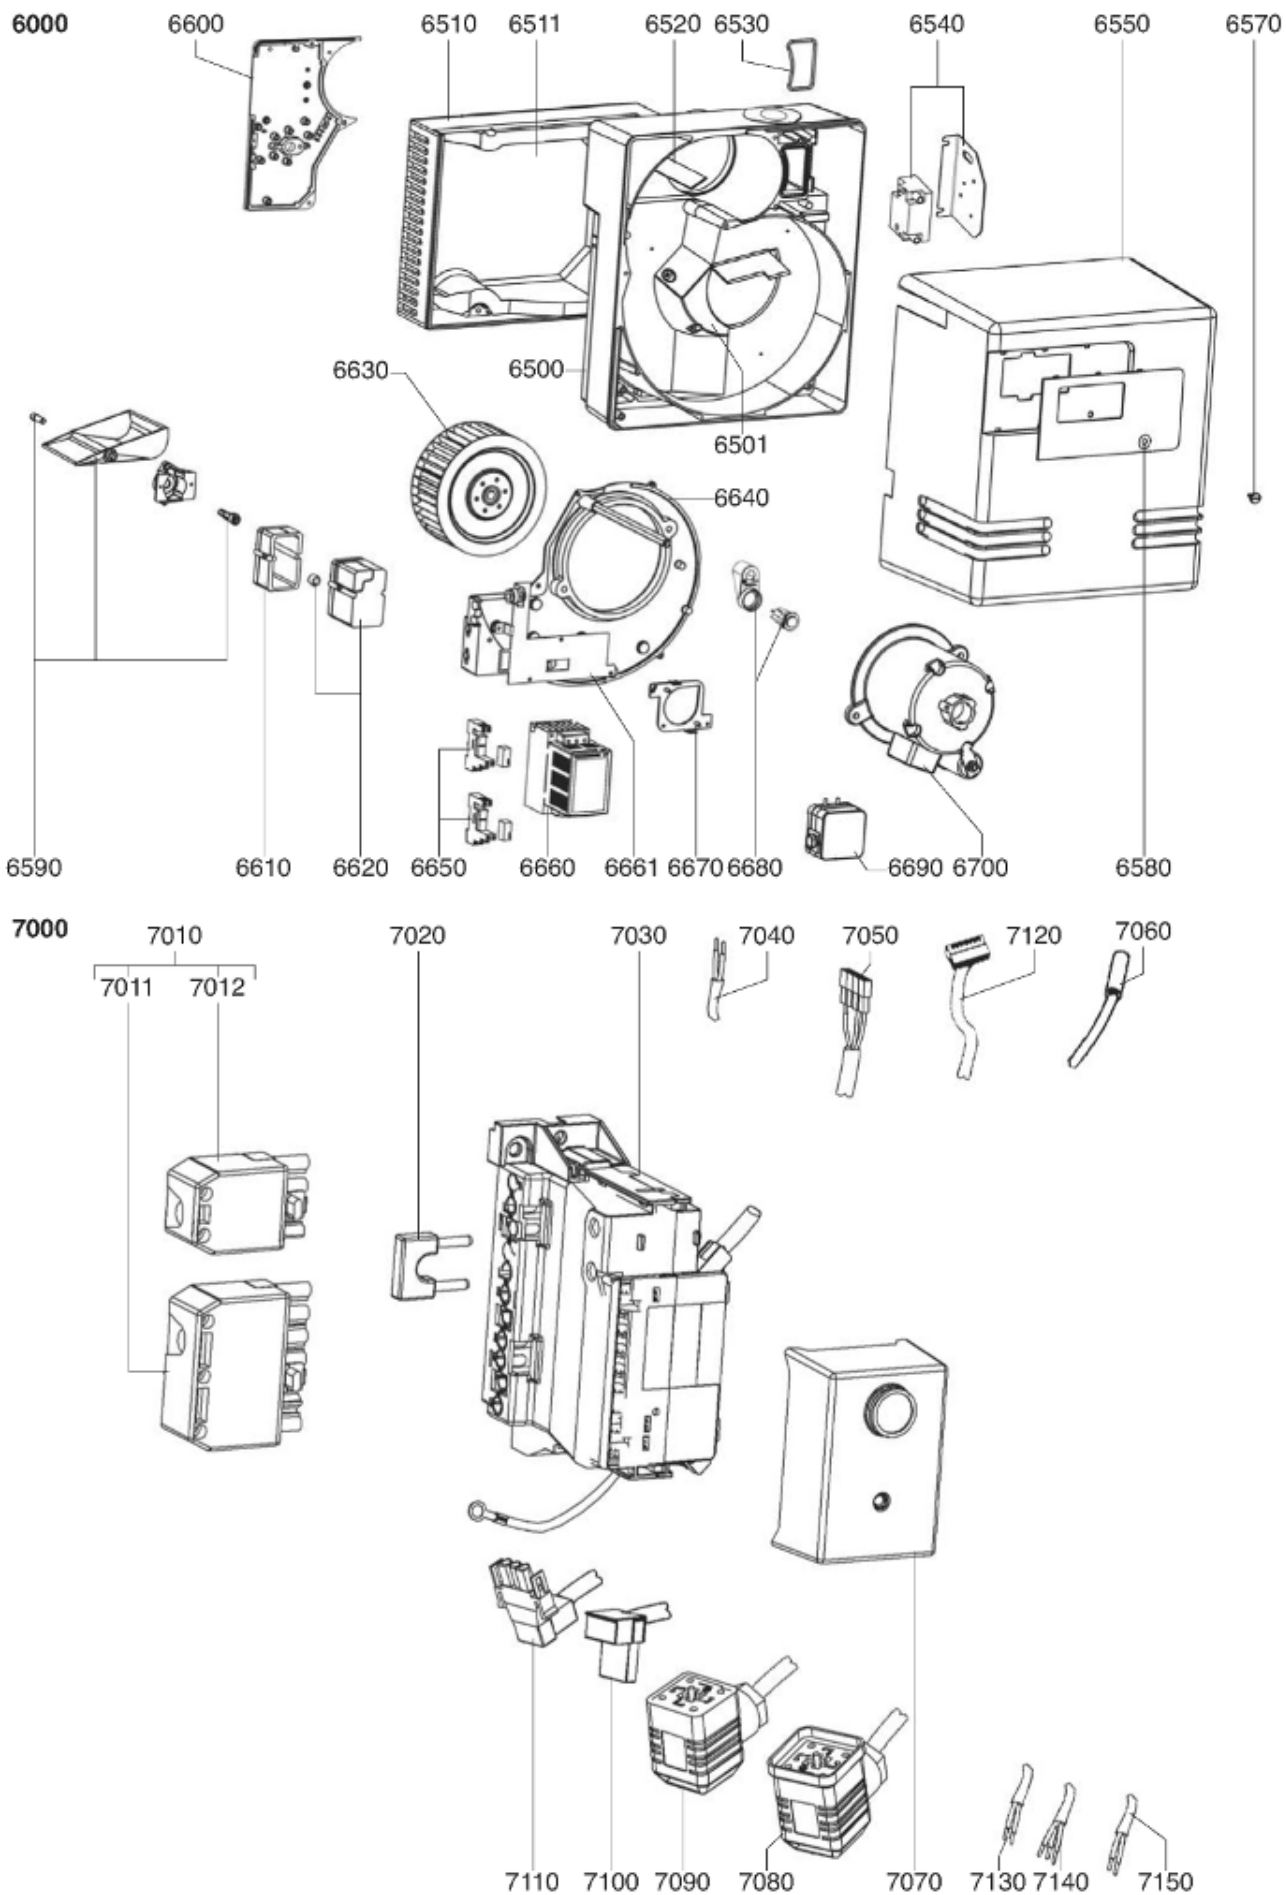

## СПИСОК ЗАПАСНЫХ ЧАСТЕЙ

02.09.2023

<i>Продукт</i>	3833218 - ВВ-С60 GX507/8
<i>Модель</i>	С43...С60
<i>Бренд</i>	CUENOD
<i>Дата</i>	14.02.2018

Таблица		ТЕЛО ГОРЕЛКИ ЭЛЕКТРИКА							
Позиция	Код	ALIAS	Описание	Заменено на	С	По	Минимальное кол-во для продажи	Цена	
6500	65300258		КОРПУС 425X380X127 D118 C28-60-VG04				1		
6501	13015549		РЕЦИРКУЛ. ВОЗДУХА НОСИК VL-VG04/C43-60				1		
6510	13015578		ВОЗДУШНАЯ КАМЕРА 376X290X128				1		
6511	13007813		ЗВУКОИЗОЛЯЦИЯ/ВОЗ.КАМЕРА 333X276X97/V04				1		
6520	13007850		ВОЗДУШНЫЙ КОЖУХ 125X28X29 90°/V04/C28-60				1		
6530	13007815		О-КОЛЬЦА 75X38,5X3,5 ГАЗОВЫЕ КРЫШКА				1		
6540	65300696		ТРАНСФОРМАТОР РОЗЖИГА FIDA-EVI 1X11 230V				1		
6550	13011098		КОЖУХ ОРАНЖЕВЫЙ 391X437X261/C43-54-60				1		
6570	13007853		ВИНТ САРТИВЕ D16/3,7/M5X19/КОЖУХ				1		
6580	13016399		НАКЛАДКА ПЕРЕДНЯЯ/КОЖУХ 233X120/C43-60				1		
6590	13016780		ВОЗДУШНАЯ ЗАСЛОНКА 153,26X106,5X30+ОСЬ				1		
6600	13010103		ПЛАСТИНА ВОЗДУШНАЯ 192X280X15 R68				1		
6610	13011107		ПОТЕНЦИОМЕТР СЕРВОДВИГАТЕЛЬ STA				1		
6620	13010011		СЕРВОДВИГАТЕЛЬ STA 19 ВО36/12 3N31R				1		
6630	13011096		РАБОЧЕЕ КОЛЕСО Д180X75 Д12,7				1		
6640	13010102		КНОПКА МОТОР 290X375X20 D162/C28-60/V04				1		
6650	13016521		РЕЛЕ FIN 40.52 230V 2 CONT.+БАЗА CART				1		
6660	65300697		ПРИВОДЫ ATV12 H075 M2 0,75KW				1		
6661	13012468		ДЕРЖАТЕЛЬ ПРИВОДЫ 188X133,5				1		
6670	13007822		ДЕРЖАТЕЛЬ РЕЛЕ Д.ВОЗ.LGWA2 105X92X10 D55				1		
6680	13011087		КНОПКА РАЗБЛОКИ.D16/19X33+ДЕРЖАТ.+КАБЕЛЬ				1		
6690	13007823		РЕЛЕ ДАВ. ВОЗДУХА LGW 10 A2 1-10MB				1		
6700	13013889		ЭЛЕКТРОДВИГАТЕЛЬ 0,75KW230/400V D12,7				1		
7010	13010018		РОЗЕТКА WIELAND 4P+7P SCREENPRINTED				1		
7011	13010523		РОЗЕТКА WIELAND 7P SCREENPRINTED				1		
7012	13011095		РОЗЕТКА WIELAND 4P SCREENPRINTED				1		
7020	13010524		ИОНИЗАЦИОННЫЙ МОСТ MESURE KS4 19L D4 MC				1		
7030	13010521		КЛЕММНАЯ КОРОБКА ЦОКОЛЕМ GAS 2ST./SG513				1		
7040	13011100		КАБЕЛЬ Р.ДАВ. ВОЗДУХА+RAST2P/2X0,75 L450				1		
7050	13011088		КАБЕЛЬ RESET+PLUGFASTON/RAST4P L350				1		
7060	13007825		КАБЕЛЬ ИОНИЗАЦ. MC4/MC4 L430				1		
7070	13011099		БЛОК УПРАВЛЕНИЯ SG 513 C2				1		
7080	13011101		КАБЕЛЬ ГАЗОВЫЙ КЛАПАН+P.DIN/RAST4P L1500				1		
7090	13010080		КАБЕЛЬ РЕЛЕ ДАВ. ГАЗА+P.DIN/RAST3P L1500				1		
7100	13011094		КАБЕЛЬ ТРАНСФО РОЗЖИГА+PL.3P/RAST2P L420				1		
7110	13011089		КАБЕЛЬ ЭЛЕКТРОДВИГАТЕЛЬ+P.3P/RAST3P L388				1		
7120	13011092		КАБЕЛЬ СЕРВОДВИГАТ.+PL.9P/RAST5P+4P L225				1		
7130	13011103		КАБЕЛЬ РЕЛЕ/SP.DRIVES+2X0,75 L400				1		
7140	13011105		КАБЕЛЬ РЕЛЕ/К7+RAST3P 2X0,75 L400				1		
7150	13011106		КАБЕЛЬ SPEED DRIVES+RAST3P 3X0,75 L500				1		