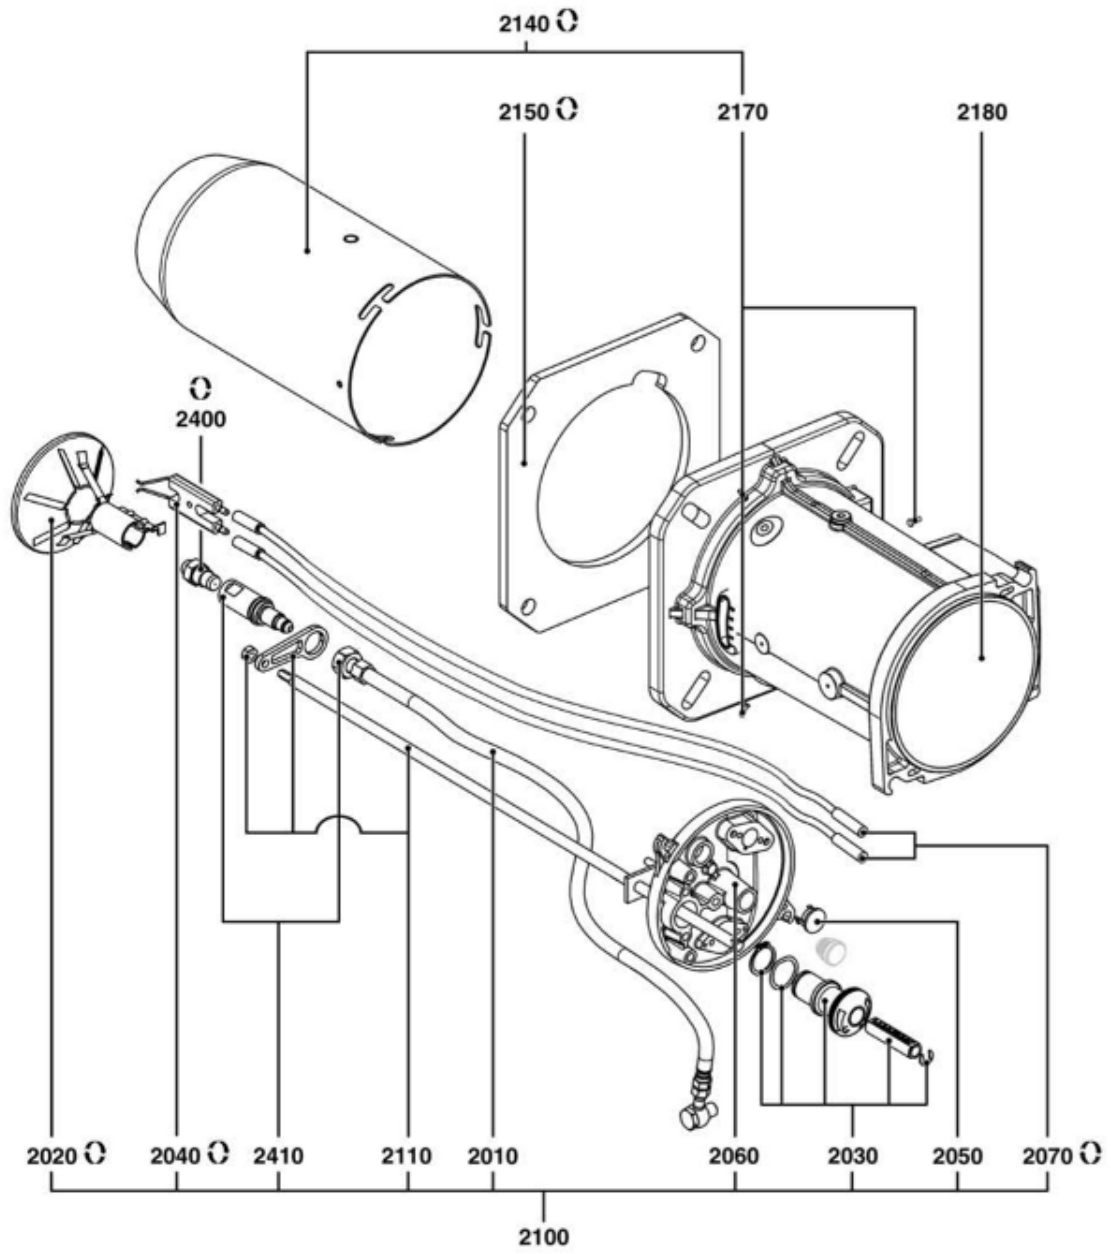

СПИСОК ЗАПАСНЫХ ЧАСТЕЙ

03.09.2023

| | |
|----------------|---|
| <i>Продукт</i> | 3832878 - Голова сгорания CH-00421 -T2/KL |
| <i>Модель</i> | COMBUSTION HEAD OIL |
| <i>Бренд</i> | NEUTRO |
| <i>Дата</i> | 22.10.2019 |

2000

5000

| Таблица | | EXPLODED VIEW COMBUSTION HEAD | | | | | | | |
|---------|----------|-------------------------------|--|-------------|---|----|--------------------------------|------|--|
| Позиция | Код | ALIAS | Описание | Заменено на | С | По | Минимальное кол-во для продажи | Цена | |
| 2010 | 13020813 | | ШЛАНГ DASH03 BANJO 3/8-G3/8F JIC L1020 | | | | 1 | | |
| 2020 | 13009987 | | ДЕФЛЕКТОР D90/20X79 6SL R | | | | 1 | | |
| 2030 | 13007852 | | КНОПКА D35/20X60 M8+ВЕРНЬ.D12/8X48+CLIPS | | | | 1 | | |
| 2040 | 13007907 | | БЛОК ЭЛЕКТРОДОВ 25X48 d4D1,5X22 45°+ВИНТ | | | | 1 | | |
| 2050 | 13007807 | | СМОТРОВОЕ ОКНО D18/14X5 СИНИЙ | | | | 1 | | |
| 2060 | 65326873 | | КРЫШКА ГОЛОВА D122X33+GUIDE D6X56 | | | | 1 | | |
| 2070 | 13020808 | | КАБЕЛЬ РОЗЖИГА D4/D4 L850 | | | | 1 | | |
| 2100 | 65300506 | | ГОЛОВКА СГОР.ТОПЛИВА L620 D90/20-6SL.CPL | | | | 1 | | |
| 2110 | 65300621 | | РЕГУЛИ.СТЕРЖЕНЬ D8-M8 L620 M6+ДЕРЖ.1XD17 | | | | 1 | | |
| 2140 | 65300508 | | СОПЛО ГОРЕЛКИ D130/100/90 L385 | | | | 1 | | |
| 2150 | 13018590 | | ПРОКЛАДКА/ФЛАНЕЦ ГОРЕЛКИ 205X195X8 D139 | | | | 1 | | |
| 2170 | 13007804 | | ВИНТ M6 (ЛЕВ РЕЗЬБ) КРЕПЛ. ТРУБ ГОРЕЛКИ | | | | 1 | | |
| 2180 | 65326205 | | ФИКСА.ГОЛОВКА ФЛАНЦА D135 L217/VL3/NC29H | | | | 1 | | |
| 2400 | 13016051 | | ФОРСУНКА DAN 3,75 GPH 60° B | | | | 1 | | |
| 2410 | 65300512 | | ФОРСУНКА ДЕР.D18,5X67,5 G9/16-G3/8M+ГАЙК | | | | 1 | | |
| 5001 | 13016052 | | ФОРСУНКА DAN 3,00 GPH 60° B | | | | 1 | | |
| 5001 | 13016053 | | ФОРСУНКА DAN 4,50 GPH 60° B | | | | 1 | | |