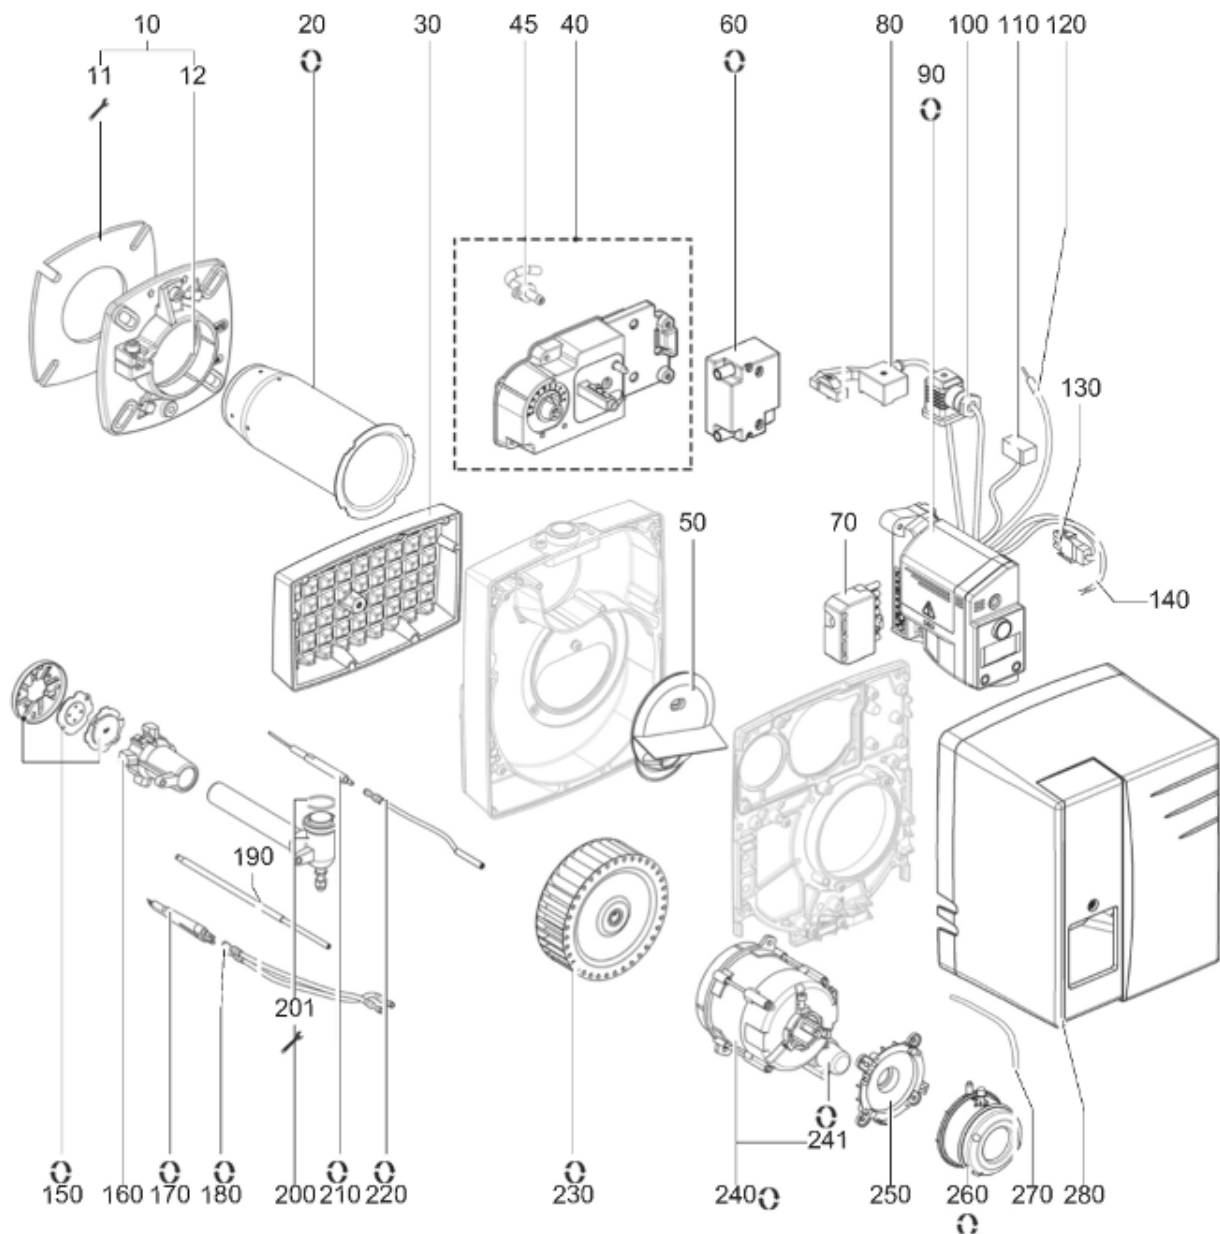

СПИСОК ЗАПАСНЫХ ЧАСТЕЙ

03.09.2023

<i>Продукт</i>	3832704 - СВ-FC9 GX107/8A d3/4 -Rp3/4 T1
<i>Модель</i>	FC9
<i>Бренд</i>	CUENOD
<i>Дата</i>	24.06.2019

Таблица		Тело горелки газовые клапаны							
Позиция	Код	ALIAS	Описание	Заменено на	С	По	Минимальное кол-во для продажи	Цена	
10	13018849		ПРИНАДЛЕЖНОСТИ КОТЛА D90 EUROBRIDE				1		
11	13010502		ПРОКЛАДКА/ФЛАНЕЦ ГОРЕЛКИ 156X156X5 D90				1		
12	13011149		ПРОКЛАДКА/ПЛЕТЕНАЯ D90X5X5-298				1		
20	13007733		СОПЛО ГОРЕЛКИ D90/75/68 L193				1		
30	13018434		ВОЗДУШНАЯ КАМЕРА 218X135X45				1		
40	13010473		КОРОБ.РЕГУЛ.КЛАПАНА / ГАЗ				1		
45	13008244		РОЗЕТКА ВОЗ.ДАВ.D6 90°L28/44+ТРУ.SIL.4/7				1		
50	13010513		ЗАСЛОНКА РЕЦИ.ВОЗ.D103/45 100X97 L55 65°				1		
60	13009663		① ТРАНСФО РОЗЖИГА EBI 2X7,5 230V 2P				1		
70	13010523		РОЗЕТКА WIELAND 7P SCREENPRINTED				1		
80	13011101		КАБЕЛЬ ГАЗОВЫЙ КЛАПАН+P.DIN/RAST4P L1500				1		
90	65300306		БЛОК УПРАВЛЕНИЯ TCG161.07TC+Pre V. 40s				1		
100	13023698		КАБЕЛЬ РЕЛЕ ДАВ. ГАЗА+P.DIN/RAST2P L1500				1		
110	13010535		КАБЕЛЬ ТРАНСФО РОЗЖИГА+PL.3P/RAST2P L250				1		
120	13015185		КАБЕЛЬ ИОНИЗАЦ.. D4 VAN/RAST1P L230				1		
130	13010519		КАБЕЛЬ ЭЛЕКТРОДВИГАТЕЛЬ+P.3P/RAST3P L300				1		
140	13011100		КАБЕЛЬ P.ДАВ. ВОЗДУХА+RAST2P/2X0,75 L450				1		
150	13007727		КОМПЛЕКТ ДЕФЛЕКТ.D74+ДИФФУЗО.D59+ЗАТВ.				1		
160	13010532		ОГНЕВАЯ ГОЛ.L67 D72/22+О-КОЛЬЦА 4 BRANCH				1		
170	65300738		① БЛОК ЭЛЕКТРОДОВ 12X46 d4 D1,2X10 2P				1		
180	65300240		① КАБЕЛЬ РОЗЖИГА D4/D4 L365X2 2P				1		
190	13010527		РЕГУ.СТЕРЖЕНЬ D4,8 L255 M6/M5+NUT M5X0,8				1		
200	13020042		ЛОКОТЬ D23/22 L38/32 90°+TP.D22 L154				1		
201	13010534		О-КОЛЬЦА D24X3				1		
210	13010529		ДАТЧИК ИОНИЗ. D8X80 D4 D2X27 80° F+S				1		
220	13014989		КАБЕЛЬ ИОНИЗАЦ. MC4/D4 L500				1		
230	13010517		РАБОЧЕЕ КОЛЕСО Д.133X62 Д10				1		
240	65326740		ЭЛЕКТРОДВИГАТЕЛЬ 0,085 KW 230V D10				1		
241	13010520		① КОНДЕНСАТОР 3μF 4P 6,4MM ACC				1		
241	13011117		① КОНДЕНСАТОР 4μF 2P 3MM EBR				1		
241	65321851		① КОНДЕНСАТОР 4μF 2P 6,4mm PLASTICPLASTIC SIMEL				1		
250	13020723		ДЕРЖАТЕЛЬ РЕЛЕ ДАВ.ВОЗДУХА HUBA D32X10,5				1		
260	13020722		РЕЛЕ ДАВ. ВОЗДУХА 604.92 1-10MB+RAST				1		
270	13015497		ТРУБА Д4/7 L500 СИЛИКОНОВЫЙ				1		
280	65300029		КОЖУХ СЕРЫЙ 229X292X181/NC4-6-10 A				1		
4010	65300309		КОЛЛЕКТ.СБОРЕ 72X40 90°+ТРУ.L150+GF G3/4				1		
4020	13010074		ФЛАНЕЦ MB405/407 RP3/4+О-КОЛЬЦА				1		
4030	13023734		ГАЗОВЫЙ КЛАПАН MB-DLE407 B01 S22 RP3/4				1		
4040	13023736		РЕЛЕ ДАВЛЕНИЯ ГАЗА GW 10 A5/1 1-10MB DIN				1		
4050	65326948		ФИЛЬТРУЮЩИЙ ЭЛЕМЕНТ D20 /MB..405/407		01.17		1		
4050	13016011		ФИЛЬТРУЮЩИЙ ЭЛЕМЕНТ MB.405-407			12.16	1		
4070	65300251		КОМ.О-КОЛЬЦА D24X3+D11X2+D33X2,6/MB.407				1		