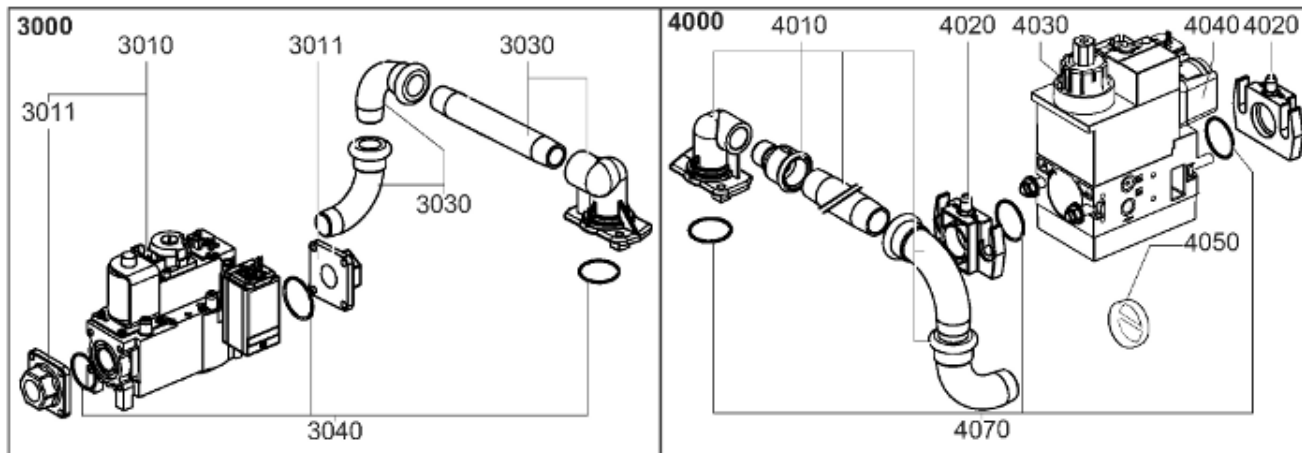

СПИСОК ЗАПАСНЫХ ЧАСТЕЙ

03.09.2023

<i>Продукт</i>	3832704 - СВ-FC9 GX107/8A d3/4 -Rp3/4 T1
<i>Модель</i>	FC9
<i>Бренд</i>	CUENOD
<i>Дата</i>	24.06.2019

Таблица		Тело горелки газовые клапаны							
Позиция	Код	ALIAS	Описание	Заменено на	С	По	Минимальное кол-во для продажи	Цена	
10	13018849		ПРИНАДЛЕЖНОСТИ КОТЛА D90 EUROBRIDE				1		
11	13010502		ПРОКЛАДКА/ФЛАНЕЦ ГОРЕЛКИ 156X156X5 D90				1		
12	13011149		ПРОКЛАДКА/ПЛЕТЕНАЯ D90X5X5-298				1		
20	13007733		СОПЛО ГОРЕЛКИ D90/75/68 L193				1		
30	13018434		ВОЗДУШНАЯ КАМЕРА 218X135X45				1		
40	13010473		КОРОБ.РЕГУЛ.КЛАПАНА / ГАЗ				1		
45	13008244		РОЗЕТКА ВОЗ.ДАВ.D6 90°L28/44+ТРУ.SIL.4/7				1		
50	13010513		ЗАСЛОНКА РЕЦИ.ВОЗ.D103/45 100X97 L55 65°				1		
60	13009663		① ТРАНСФО РОЗЖИГА EBI 2X7,5 230V 2P				1		
70	13010523		РОЗЕТКА WIELAND 7P SCREENPRINTED				1		
80	13011101		КАБЕЛЬ ГАЗОВЫЙ КЛАПАН+P.DIN/RAST4P L1500				1		
90	65300306		БЛОК УПРАВЛЕНИЯ TCG161.07TC+Pre V. 40s				1		
100	13023698		КАБЕЛЬ РЕЛЕ ДАВ. ГАЗА+P.DIN/RAST2P L1500				1		
110	13010535		КАБЕЛЬ ТРАНСФО РОЗЖИГА+PL.3P/RAST2P L250				1		
120	13015185		КАБЕЛЬ ИОНИЗАЦ.. D4 VAN/RAST1P L230				1		
130	13010519		КАБЕЛЬ ЭЛЕКТРОДВИГАТЕЛЬ+P.3P/RAST3P L300				1		
140	13011100		КАБЕЛЬ P.ДАВ. ВОЗДУХА+RAST2P/2X0,75 L450				1		
150	13007727		КОМПЛЕКТ ДЕФЛЕКТ.D74+ДИФФУЗО.D59+ЗАТВ.				1		
160	13010532		ОГНЕВАЯ ГОЛ.L67 D72/22+О-КОЛЬЦА 4 BRANCH				1		
170	65300738		① БЛОК ЭЛЕКТРОДОВ 12X46 d4 D1,2X10 2P				1		
180	65300240		① КАБЕЛЬ РОЗЖИГА D4/D4 L365X2 2P				1		
190	13010527		РЕГУ.СТЕРЖЕНЬ D4,8 L255 M6/M5+NUT M5X0,8				1		
200	13020042		ЛОКОТЬ D23/22 L38/32 90°+TP.D22 L154				1		
201	13010534		О-КОЛЬЦА D24X3				1		
210	13010529		ДАТЧИК ИОНИЗ. D8X80 D4 D2X27 80° F+S				1		
220	13014989		КАБЕЛЬ ИОНИЗАЦ. MC4/D4 L500				1		
230	13010517		РАБОЧЕЕ КОЛЕСО Д.133X62 Д10				1		
240	65326740		ЭЛЕКТРОДВИГАТЕЛЬ 0,085 KW 230V D10				1		
241	13010520		① КОНДЕНСАТОР 3μF 4P 6,4MM ACC				1		
241	13011117		① КОНДЕНСАТОР 4μF 2P 3MM EBR				1		
241	65321851		① КОНДЕНСАТОР 4μF 2P 6,4mm PLASTICPLASTIC SIMEL				1		
250	13020723		ДЕРЖАТЕЛЬ РЕЛЕ ДАВ.ВОЗДУХА HUBA D32X10,5				1		
260	13020722		РЕЛЕ ДАВ. ВОЗДУХА 604.92 1-10MB+RAST				1		
270	13015497		ТРУБА Д4/7 L500 СИЛИКОНОВЫЙ				1		
280	65300029		КОЖУХ СЕРЫЙ 229X292X181/NC4-6-10 A				1		
4010	65300309		КОЛЛЕКТ.СБОРЕ 72X40 90°+ТРУ.L150+GF G3/4				1		
4020	13010074		ФЛАНЕЦ MB405/407 RP3/4+О-КОЛЬЦА				1		
4030	13023734		ГАЗОВЫЙ КЛАПАН MB-DLE407 B01 S22 RP3/4				1		
4040	13023736		РЕЛЕ ДАВЛЕНИЯ ГАЗА GW 10 A5/1 1-10MB DIN				1		
4050	65326948		ФИЛЬТРУЮЩИЙ ЭЛЕМЕНТ D20 /MB..405/407		01.17		1		
4050	13016011		ФИЛЬТРУЮЩИЙ ЭЛЕМЕНТ MB.405-407			12.16	1		
4070	65300251		КОМ.О-КОЛЬЦА D24X3+D11X2+D33X2,6/MB.407				1		