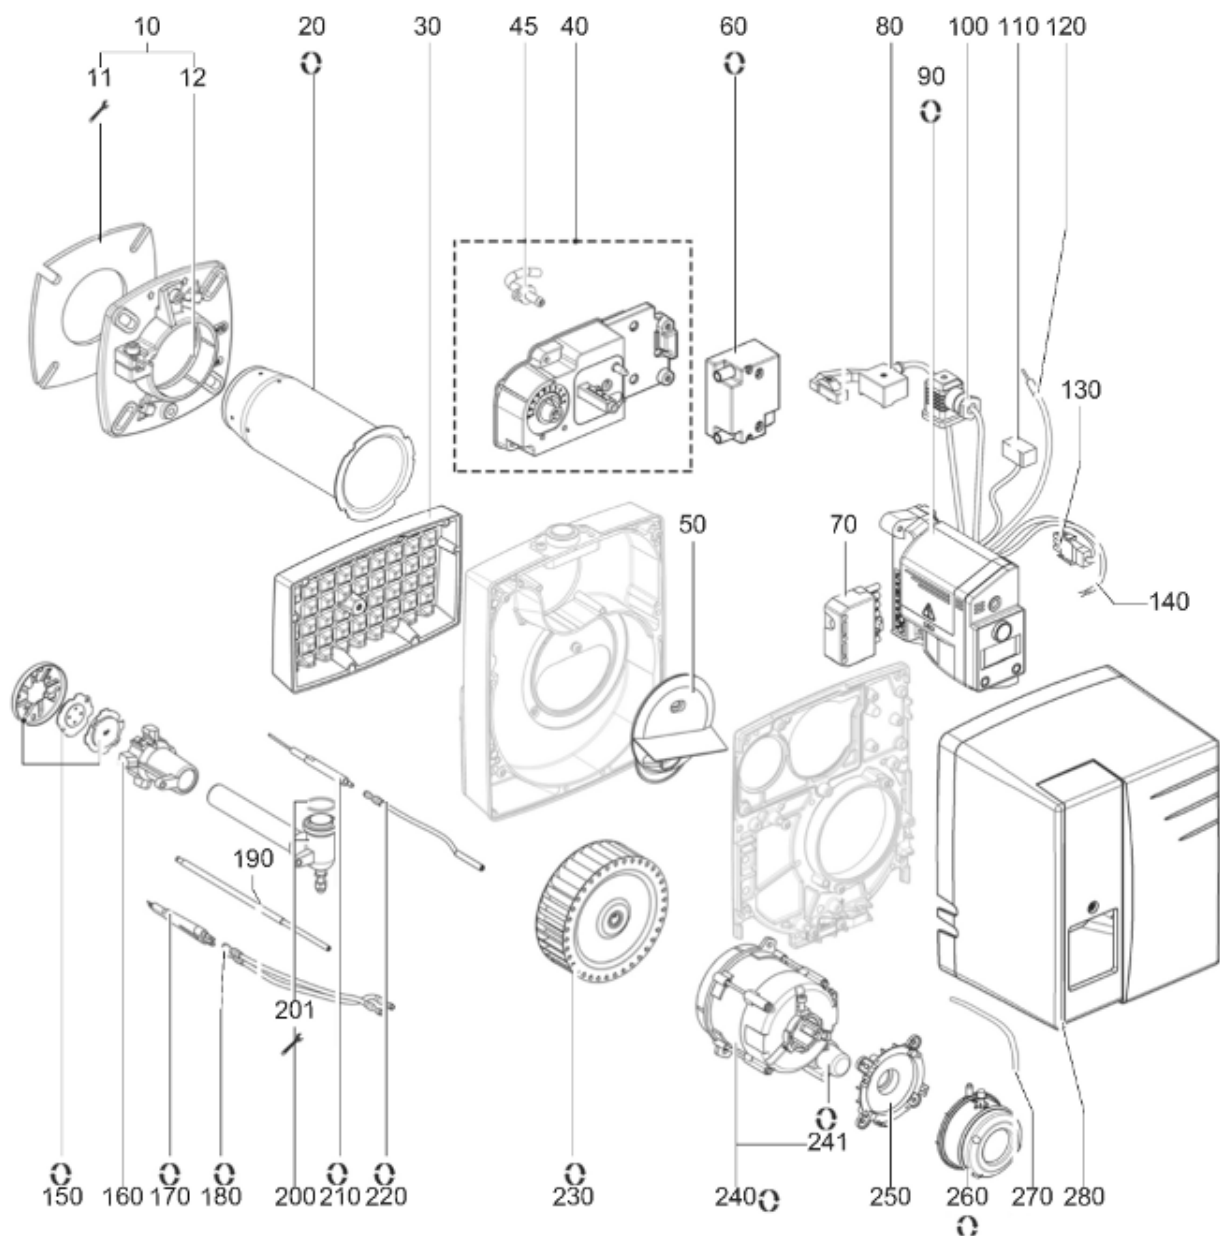

СПИСОК ЗАПАСНЫХ ЧАСТЕЙ

02.09.2023

<i>Продукт</i>	3832703 - СВ-FC6 GX107/8A h3/8 -Rp1/2 T1
<i>Модель</i>	FC6
<i>Бренд</i>	CUENOD
<i>Дата</i>	24.06.2019

Таблица		Тело горелки газовые клапаны							
Позиция	Код	ALIAS	Описание	Заменено на	С	По	Минимальное кол-во для продажи	Цена	
10	13022754		ПРИНАДЛЕЖНОСТИ КОТЛА D80 EUROBRIDE				1		
11	13010501		ПРОКЛАДКА/ФЛАНЕЦ ГОРЕЛКИ 156X156X6 D80				1		
12	13011148		ПРОКЛАДКА/ПЛЕТЕНАЯ D80X5X5-267				1		
20	13007732		СОПЛО ГОРЕЛКИ D80/65/58 L193				1		
30	65300231		ВОЗДУШНАЯ КАМЕРА 218X134+ ИЗОЛЯЦИЯ				1		
40	13010473		КОРОБ.РЕГУЛ.КЛАПАНА / ГАЗ				1		
45	13008244		РОЗЕТКА ВОЗ.ДАВ.D6 90°L28/44+ТРУ.SIL.4/7				1		
50	13010512		ЗАСЛОНКА РЕЦ.ВОЗ.D103/35 100X95 L39 108°				1		
60	13009663		① ТРАНСФО РОЗЖИГА EBI 2X7,5 230V 2P				1		
70	13010523		РОЗЕТКА WIELAND 7P SCREENPRINTED				1		
80	65300234		КАБЕЛЬ ГАЗ.КЛАПАН+PL.HON3+2/RAST4P L1000				1		
90	65300306		БЛОК УПРАВЛЕНИЯ TCG161.07TC+Pre V. 40s				1		
100	65300235		КАБЕЛЬ РЕЛЕ ДАВ. ГАЗА+P.DIN/RAST2P L1000				1		
110	13010535		КАБЕЛЬ ТРАНСФО РОЗЖИГА+PL.3P/RAST2P L250				1		
120	13015185		КАБЕЛЬ ИОНИЗАЦ.. D4 VAN/RAST1P L230				1		
130	13010519		КАБЕЛЬ ЭЛЕКТРОДВИГАТЕЛЬ+P.3P/RAST3P L300				1		
140	13011100		КАБЕЛЬ Р.ДАВ. ВОЗДУХА+RAST2P/2X0,75 L450				1		
150	13007726		КОМПЛЕКТ ДЕФЛЕКТ.D64,5+ДИФФУЗО.D45+ЗАТВ.				1		
160	65300237		ОГНЕВАЯ ГОЛОВКА L67 D62/20				1		
170	65300738		① БЛОК ЭЛЕКТРОДОВ 12X46 d4 D1,2X10 2P				1		
180	65300240		① КАБЕЛЬ РОЗЖИГА D4/D4 L365X2 2P				1		
190	13010526		РЕГУ.СТЕРЖЕНЬ D4,8 L233 M6/M5+NUT M5X0,8				1		
200	13010533		ЛОКОТЬ D23/22 L38/32 90°+ТР.D22 L160				1		
201	13010534		О-КОЛЬЦА D24X3				1		
210	13010529		ДАТЧИК ИОНИЗ. D8X80 D4 D2X27 80° F+S				1		
220	13014989		КАБЕЛЬ ИОНИЗАЦ. MC4/D4 L500				1		
230	13010101		РАБОЧЕЕ КОЛЕСО Д.133X42 Д10				1		
240	65326740		ЭЛЕКТРОДВИГАТЕЛЬ 0,085 KW 230V D10				1		
241	13010520		① КОНДЕНСАТОР 3μF 4P 6,4MM ACC				1		
241	13011117		① КОНДЕНСАТОР 4μF 2P 3MM EBR				1		
241	65321851		① КОНДЕНСАТОР 4μF 2P 6,4mm PLASTICPLASTIC SIMEL				1		
250	13020723		ДЕРЖАТЕЛЬ РЕЛЕ ДАВ.ВОЗДУХА HUBA D32X10,5				1		
260	13020722		РЕЛЕ ДАВ. ВОЗДУХА 604.92 1-10МВ+RAST				1		
270	13015497		ТРУБА Д4/7 L500 СИЛИКОНОВЫЙ				1		
280	65300029		КОЖУХ СЕРЫЙ 229X292X181/NC4-6-10 A				1		
3010	65300243		ГАЗОВЫЙ КЛАПАН VR4625 AA RP1/2				1		
3011	65300244		ФЛАНЕЦ КЛАПАН VR4625AA RP1/2+SCREWS				1		
3030	13014094		КОЛЛЕКТОР В СБОРЕ 54X23 90°/RP1/2+GF FC6				1		
3040	65300247		КОМ.О-КОЛЬЦА D24X3+D36X3+D33X2,6/VR 4625				1		