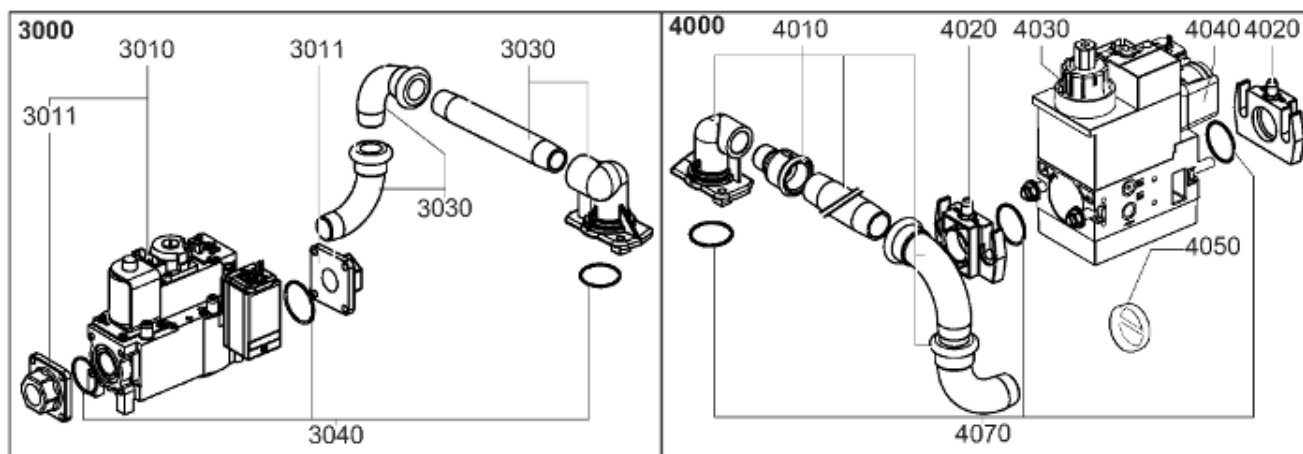

СПИСОК ЗАПАСНЫХ ЧАСТЕЙ

02.09.2023

<i>Продукт</i>	3832703 - СВ-FC6 GX107/8A h3/8 -Rp1/2 T1
<i>Модель</i>	FC6
<i>Бренд</i>	CUENOD
<i>Дата</i>	24.06.2019

Таблица		Тело горелки газовые клапаны							
Позиция	Код	ALIAS	Описание	Заменено на	С	По	Минимальное кол-во для продажи	Цена	
10	13022754		ПРИНАДЛЕЖНОСТИ КОТЛА D80 EUROBRIDE				1		
11	13010501		ПРОКЛАДКА/ФЛАНЕЦ ГОРЕЛКИ 156X156X6 D80				1		
12	13011148		ПРОКЛАДКА/ПЛЕТЕНАЯ D80X5X5-267				1		
20	13007732		СОПЛО ГОРЕЛКИ D80/65/58 L193				1		
30	65300231		ВОЗДУШНАЯ КАМЕРА 218X134+ ИЗОЛЯЦИЯ				1		
40	13010473		КОРОБ.РЕГУЛ.КЛАПАНА / ГАЗ				1		
45	13008244		РОЗЕТКА ВОЗ.ДАВ.D6 90°L28/44+ТРУ.SIL.4/7				1		
50	13010512		ЗАСЛОНКА РЕЦ.ВОЗ.D103/35 100X95 L39 108°				1		
60	13009663		① ТРАНСФО РОЗЖИГА EBI 2X7,5 230V 2P				1		
70	13010523		РОЗЕТКА WIELAND 7P SCREENPRINTED				1		
80	65300234		КАБЕЛЬ ГАЗ.КЛАПАН+PL.HON3+2/RAST4P L1000				1		
90	65300306		БЛОК УПРАВЛЕНИЯ TCG161.07TC+Pre V. 40s				1		
100	65300235		КАБЕЛЬ РЕЛЕ ДАВ. ГАЗА+P.DIN/RAST2P L1000				1		
110	13010535		КАБЕЛЬ ТРАНСФО РОЗЖИГА+PL.3P/RAST2P L250				1		
120	13015185		КАБЕЛЬ ИОНИЗАЦ.. D4 VAN/RAST1P L230				1		
130	13010519		КАБЕЛЬ ЭЛЕКТРОДВИГАТЕЛЬ+P.3P/RAST3P L300				1		
140	13011100		КАБЕЛЬ Р.ДАВ. ВОЗДУХА+RAST2P/2X0,75 L450				1		
150	13007726		КОМПЛЕКТ ДЕФЛЕКТ.D64,5+ДИФФУЗО.D45+ЗАТВ.				1		
160	65300237		ОГНЕВАЯ ГОЛОВКА L67 D62/20				1		
170	65300738		① БЛОК ЭЛЕКТРОДОВ 12X46 d4 D1,2X10 2P				1		
180	65300240		① КАБЕЛЬ РОЗЖИГА D4/D4 L365X2 2P				1		
190	13010526		РЕГУ.СТЕРЖЕНЬ D4,8 L233 M6/M5+NUT M5X0,8				1		
200	13010533		ЛОКОТЬ D23/22 L38/32 90°+ТР.D22 L160				1		
201	13010534		О-КОЛЬЦА D24X3				1		
210	13010529		ДАТЧИК ИОНИЗ. D8X80 D4 D2X27 80° F+S				1		
220	13014989		КАБЕЛЬ ИОНИЗАЦ. MC4/D4 L500				1		
230	13010101		РАБОЧЕЕ КОЛЕСО Д.133X42 Д10				1		
240	65326740		ЭЛЕКТРОДВИГАТЕЛЬ 0,085 KW 230V D10				1		
241	13010520		① КОНДЕНСАТОР 3μF 4P 6,4MM ACC				1		
241	13011117		① КОНДЕНСАТОР 4μF 2P 3MM EBR				1		
241	65321851		① КОНДЕНСАТОР 4μF 2P 6,4mm PLASTICPLASTIC SIMEL				1		
250	13020723		ДЕРЖАТЕЛЬ РЕЛЕ ДАВ.ВОЗДУХА HUBA D32X10,5				1		
260	13020722		РЕЛЕ ДАВ. ВОЗДУХА 604.92 1-10МВ+RAST				1		
270	13015497		ТРУБА Д4/7 L500 СИЛИКОНОВЫЙ				1		
280	65300029		КОЖУХ СЕРЫЙ 229X292X181/NC4-6-10 A				1		
3010	65300243		ГАЗОВЫЙ КЛАПАН VR4625 AA RP1/2				1		
3011	65300244		ФЛАНЕЦ КЛАПАН VR4625AA RP1/2+SCREWS				1		
3030	13014094		КОЛЛЕКТОР В СБОРЕ 54X23 90°/RP1/2+GF FC6				1		
3040	65300247		КОМ.О-КОЛЬЦА D24X3+D36X3+D33X2,6/VR 4625				1		