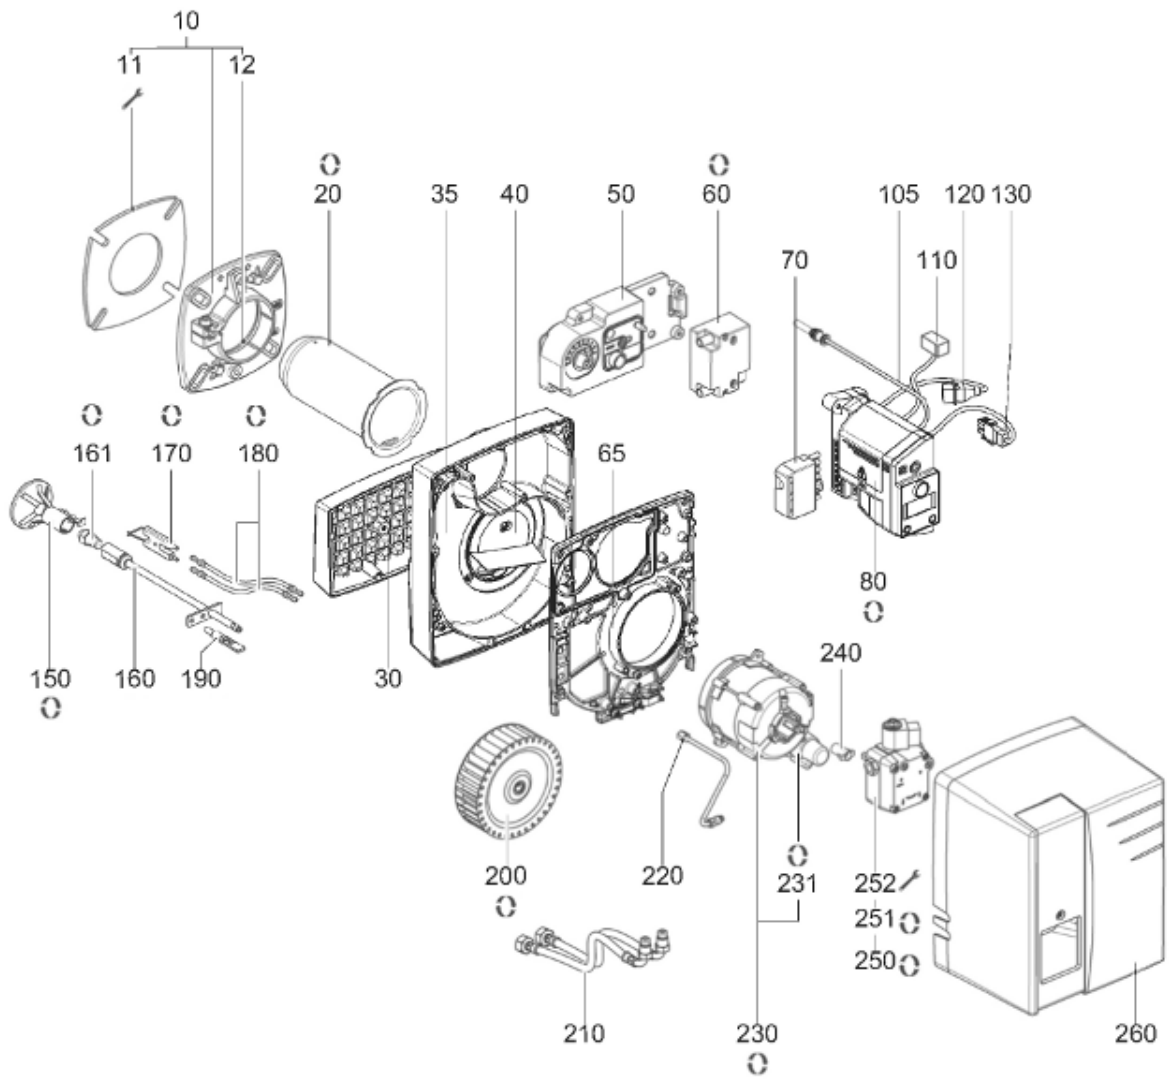

СПИСОК ЗАПАСНЫХ ЧАСТЕЙ

03.09.2023

<i>Продукт</i>	3832702 - СВ-FC9 Н101А Т1
<i>Модель</i>	FC9
<i>Бренд</i>	CUENOD
<i>Дата</i>	22.08.2019

5000

Таблица		ГОРЕЛКА							
Позиция	Код	ALIAS	Описание	Заменено на	С	По	Минимальное кол-во для продажи	Цена	
10	13021417		ПРИНАДЛЕЖНОСТИ КОТЛА D90ANG.2°EUROBRIDE				1		
11	13015308		ПРОКЛАДКА/ФЛАНЕЦ ГОР.156X156X5 D90 A 2°				1		
12	13011149		ПРОКЛАДКА/ПЛЕТЕНАЯ D90X5X5-298				1		
20	13010978		СОПЛО ГОРЕЛКИ D90/75 L192				1		
30	13018434		ВОЗДУШНАЯ КАМЕРА 218X135X45				1		
35	65327970		КОРПУС 227X224X68 D90 NC9-10H/VL1.95-105				1		
40	13010513		ЗАСЛОНКА РЕЦИ.ВОЗ.D103/45 100X97 L55 65°				1		
50	13010472		КОРОБ.РЕГУЛ.КЛАПАНА+ТРУБ.ФОТОР. /ДИЗ.				1		
60	13009663		ТРАНСФО РОЗЖИГА EBI 2X7,5 230V				1		
65	13020416		КНОПКА МОТОР 222X275X23 D99+O-RING/V1				1		
70	13010523		РОЗЕТКА WIELAND 7P SCREENPRINTED				1		
80	65300304		БЛОК УПРАВЛЕНИЯ TCH 161.05 PRE V. 40S				1		
105	65328028		ФОТОРЕЗИСТОР FTEB 3 F L255 RAST5		09.19		1		
105	65326635		ФОТОРЕЗИСТОР QRB1A LG.220+RAST5			08.19	1		
110	65300335		КАБЕЛЬ ТРАНСФО РОЗЖИГА+PL.3P/RAST3P L250				1		
120	13012675		КАБЕЛЬ ЭЛЕКТРОКЛАПАН+ШТ.3P/RAST3P L300V1				1		
130	13010519		КАБЕЛЬ ЭЛЕКТРОДВИГАТЕЛЬ+P.3P/RAST3P L300				1		
150	13011040		ДЕФЛЕКТОР D75/20 6SL L				1		
160	13011041		ЛИНИЯ ФОРСУНКИ D8 L272 M8				1		
161	13016068		ФОРСУНКА DAN 1,50 GPH 45° S				1		
170	13011119		БЛОК ЭЛЕКТРОДОВ 25X48 d4D1,5X19 52°				1		
180	13011123		КАБЕЛЬ РОЗЖИГА D4/D4 L270X2 + ВОРОНКА				1		
190	13010100		ГРАДУИРОВАННАЯ ЛИНЕЙКА 0 - 20 70,5X12 M6				1		
200	13010517		РАБОЧЕЕ КОЛЕСО Д.133X62 Д10				1		
210	13004801		ШЛАНГ DN6 G3/8F G1/4M 90° L1000 (2 PCS)				1		
220	13021624		ТРУБКА НАСОС/ЛИНИЯ ФОРСУНКИ				1		
230	65326746		ЭЛЕКТРОДВИГАТЕЛЬ 0,11KW 230V D10				1		
231	13011117		КОНДЕНСАТОР 4μF 2P 3MM ACC				1		
231	65326737		КОНДЕНСАТОР 5μF 475V B P2 30X57 EBR				1		
231	13010016		КОНДЕНСАТОР 6,3μF 2P 3MM SIMEI				1		
240	65074172		СЦЕПЛЕНИЕ D18/14,7/11X22НАСОС/ЭЛЕКТРОДВ.				1		
250	13010118		НАСОС ASV 47-D-1696 ASV47				1		
250	65300856		НАСОС BFP 21L3R2 BFP				1		
251	65327118		ОБМОТКА 220-230 V NC T85 BFP				1		
251	13010006		ОБМОТКА SUN НАСОС AS-AP-AL-AT-A2L ASV47				1		
252	65300834		ФИЛЬТР КИТ H20-150μ/AS+КАРТ.D16,3X43/BFP				1		
260	65300029		КОЖУХ СЕРЫЙ 229X292X181/NC4-6-10 A				1		
5001	13016066		ФОРСУНКА DAN 1,25 GPH 45° S				1		
5001	13016069		ФОРСУНКА DAN 1,75 GPH 45° S				1		
5002	12002251		ШЛАНГ DN6 G3/8F G1/4M 90° L1500+ШТУЦЕР				1		