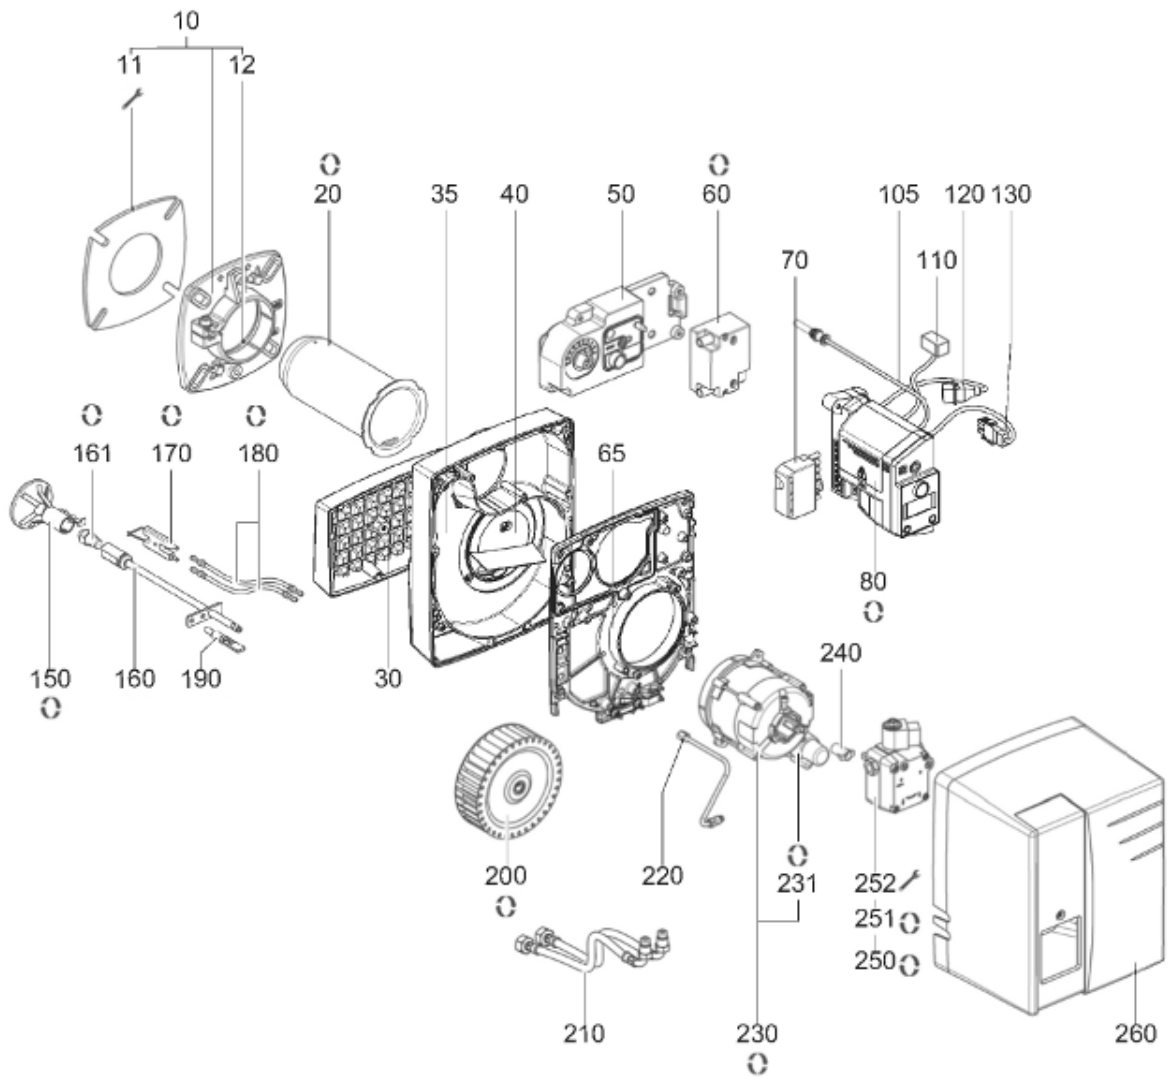

СПИСОК ЗАПАСНЫХ ЧАСТЕЙ

03.09.2023

<i>Продукт</i>	3832701 - СВ-FC6 Н101А Т1
<i>Модель</i>	FC6
<i>Бренд</i>	CUENOD
<i>Дата</i>	22.08.2019

5000

Таблица		ГОРЕЛКА							
Позиция	Код	ALIAS	Описание	Заменено на	С	По	Минимальное кол-во для продажи	Цена	
10	13021416		ПРИНАДЛЕЖНОСТИ КОТЛА D80ANG.2°EUROBRIDE				1		
11	13015307		ПРОКЛАДКА/ФЛАНЕЦ ГОР.156X156X5 D80 A 2°				1		
12	13011148		ПРОКЛАДКА/ПЛЕТЕНАЯ D80X5X5-267				1		
20	13011116		СОПЛО ГОРЕЛКИ D80/63 L177				1		
30	13018435		ВОЗДУШНАЯ КАМЕРА (НЕ ОКРАШЕНЫ)				1		
35	65300460		КОРПУС 227X224X45 D80 NC4-6H/VL1.40-55				1		
40	13010512		ЗАСЛОНКА РЕЦ.ВОЗ.D103/35 100X95 L39 108°				1		
50	13010472		КОРОБ.РЕГУЛ.КЛАПАНА+ТРУБ.ФОТОР. /ДИЗ.				1		
60	13009663		ТРАНСФО РОЗЖИГА EBI 2X7,5 230V				1		
65	13020416		КНОПКА МОТОР 222X275X23 D99+O-RING/V1				1		
70	13010523		РОЗЕТКА WIELAND 7P SCREENPRINTED				1		
80	65300304		БЛОК УПРАВЛЕНИЯ TCH 161.05 PRE V. 40S				1		
105	65328028		ФОТОРЕЗИСТОР FTEB 3 F L255 RAST5		09.19		1		
105	65326635		ФОТОРЕЗИСТОР QRB1A LG.220+RAST5			08.19	1		
110	65300335		КАБЕЛЬ ТРАНСФО РОЗЖИГА+PL.3P/RAST3P L250				1		
120	13012675		КАБЕЛЬ ЭЛЕКТРОКЛАПАН+ШТ.3P/RAST3P L300V1				1		
130	13010519		КАБЕЛЬ ЭЛЕКТРОДВИГАТЕЛЬ+P.3P/RAST3P L300				1		
150	13011118		ДЕФЛЕКТОР D63/20 6SL R				1		
160	13011120		ЛИНИЯ ФОРСУНКИ D8 L252 M8				1		
161	13016070		ФОРСУНКА DAN 1,00 GPH 45° S				1		
170	13011119		БЛОК ЭЛЕКТРОДОВ 25X48 d4D1,5X19 52°				1		
180	13011123		КАБЕЛЬ РОЗЖИГА D4/D4 L270X2 + ВОРОНКА				1		
190	13010100		ГРАДУИРОВАННАЯ ЛИНЕЙКА 0 - 20 70,5X12 M6				1		
200	13010101		РАБОЧЕЕ КОЛЕСО Д.133X42 Д10				1		
210	13004801		ШЛАНГ DN6 G3/8F G1/4M 90° L1000 (2 PCS)				1		
220	13021624		ТРУБКА НАСОС/ЛИНИЯ ФОРСУНКИ				1		
230	65326746		ЭЛЕКТРОДВИГАТЕЛЬ 0,11KW 230V D10				1		
231	13011117		КОНДЕНСАТОР 4μF 2P 3MM ACC				1		
231	65326737		КОНДЕНСАТОР 5μF 475V B P2 30X57 EBR				1		
231	13010016		КОНДЕНСАТОР 6,3μF 2P 3MM SIMEL				1		
240	65074172		СЦЕПЛЕНИЕ D18/14,7/11X22НАСОС/ЭЛЕКТРОДВ.				1		
250	13010118		НАСОС ASV 47-D-1696 ASV47				1		
250	65300856		НАСОС BFP 21L3R2 BFP				1		
251	65327118		ОБМОТКА 220-230 V NC T85 BFP				1		
251	13010006		ОБМОТКА SUN НАСОС AS-AP-AL-AT-A2L ASV47				1		
252	65300834		ФИЛЬТР КИТ H20-150μ/AS+КАРТ.D16,3X43/BFP				1		
260	65300029		КОЖУХ СЕРЫЙ 229X292X181/NC4-6-10 A				1		
5001	13016062		ФОРСУНКА DAN 0,85 GPH 45° S				1		
5001	13016065		ФОРСУНКА DAN 1,10 GPH 45° S				1		
5002	12002251		ШЛАНГ DN6 G3/8F G1/4M 90° L1500+ШТУЦЕР				1		