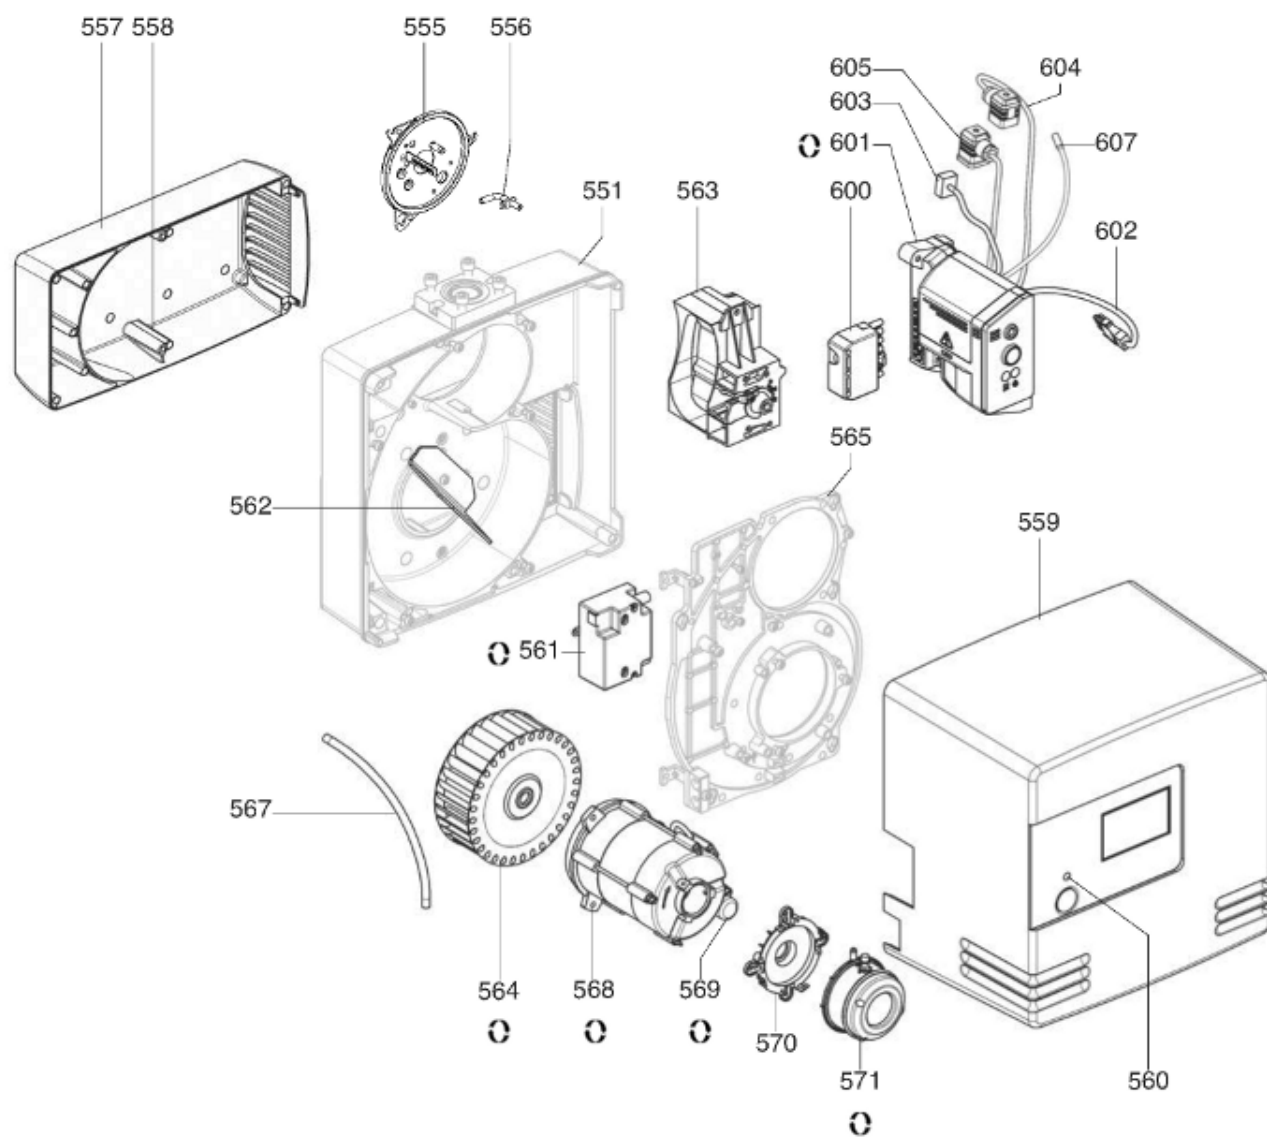

СПИСОК ЗАПАСНЫХ ЧАСТЕЙ

02.09.2023

<i>Продукт</i>	3832660 - (MISSING DESCRIPTION)
<i>Модель</i>	FC12-FC16
<i>Бренд</i>	CUENOD
<i>Дата</i>	02.05.2018

Таблица		ГОЛОВКА ГОРЕЛКИ							
Позиция	Код	ALIAS	Описание	Заменено на	С	По	Минимальное кол-во для продажи	Цена	
500	65300983		ГОЛОВКА СГОРАНИЯ ГАЗ L238 D87/84 CPL.				1		
501	65300320		ДЕФЛЕКТОР D87 6SL R 8DRIL.				1		
503	65300738		БЛОК ЭЛЕКТРОДОВ 12X46 d4 D1,2X10				1		
504	13012402		ЗАТВОР LPG D40 3 DRILL.D4,2				1		
505	65300322		РЕГУЛИР.СТЕРЖЕНЬ D6 L238 M6/D5				1		
506	65300321		ОГНЕВАЯ ГОЛ.L70 D84/22+O-КОЛЬЦА 6 BRANCH				1		
507	13010529		ДАТЧИК ИОНИЗ. D8X80 D4 D2X27 80° F+S				1		
508	65300323		КАБЕЛЬ РОЗЖИГА d2,8 D4/D4 L300				1		
509	13013525		КАБЕЛЬ ИОНИЗАЦ. D4 BAN/D4 L350				1		
510	65300325		ЛОКОТЬ ГАЗ D29/22 L51/170-24 90°+O-R D30				1		
511	65300001		O-КОЛЬЦА D30X3 (X10)				1		
512	65300317		СОПЛО ГОРЕЛКИ D100/88 L195				1		
513	13021414		ПРОКЛАДКА/ФЛАНЕЦ ГОР.176X176X5 D115 A 2°				1		
514	13023304		ПРИНАДЛЕЖНОСТИ КОТЛА D100 EURO-ФЛАНЕЦ				1		
515	13020517		ПРОКЛАДКА/ПЛЕТЕНАЯ D115X5X5-377				1		