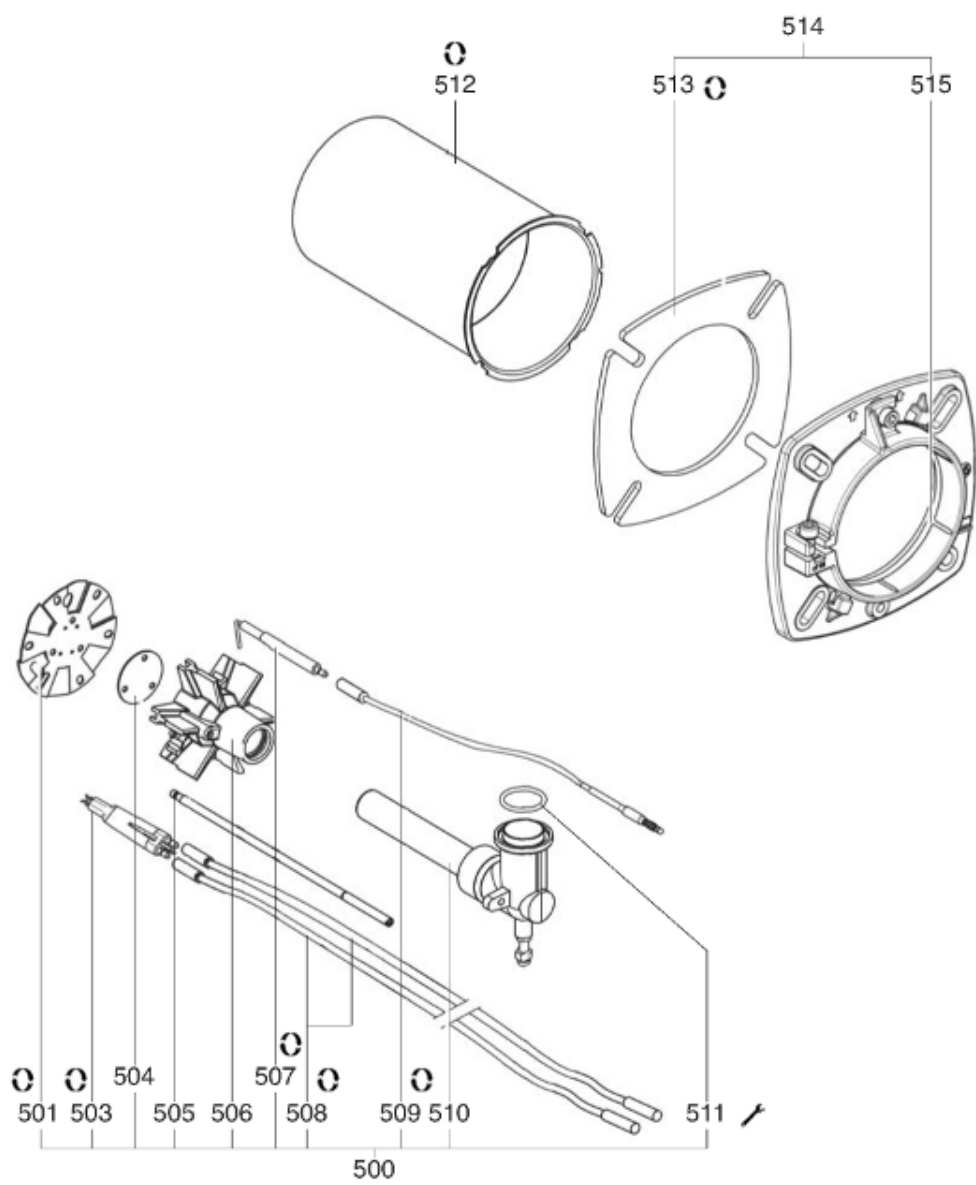

СПИСОК ЗАПАСНЫХ ЧАСТЕЙ

02.09.2023

<i>Продукт</i>	3832660 - (MISSING DESCRIPTION)
<i>Модель</i>	FC12-FC16
<i>Бренд</i>	CUENOD
<i>Дата</i>	02.05.2018

Таблица		ГОЛОВКА ГОРЕЛКИ							
Позиция	Код	ALIAS	Описание	Заменено на	С	По	Минимальное кол-во для продажи	Цена	
500	65300983		ГОЛОВКА СГОРАНИЯ ГАЗ L238 D87/84 CPL.				1		
501	65300320		ДЕФЛЕКТОР D87 6SL R 8DRIL.				1		
503	65300738		БЛОК ЭЛЕКТРОДОВ 12X46 d4 D1,2X10				1		
504	13012402		ЗАТВОР LPG D40 3 DRILL.D4,2				1		
505	65300322		РЕГУЛИР.СТЕРЖЕНЬ D6 L238 M6/D5				1		
506	65300321		ОГНЕВАЯ ГОЛ.L70 D84/22+O-КОЛЬЦА 6 BRANCH				1		
507	13010529		ДАТЧИК ИОНИЗ. D8X80 D4 D2X27 80° F+S				1		
508	65300323		КАБЕЛЬ РОЗЖИГА d2,8 D4/D4 L300				1		
509	13013525		КАБЕЛЬ ИОНИЗАЦ. D4 BAN/D4 L350				1		
510	65300325		ЛОКОТЬ ГАЗ D29/22 L51/170-24 90°+O-R D30				1		
511	65300001		O-КОЛЬЦА D30X3 (X10)				1		
512	65300317		СОПЛО ГОРЕЛКИ D100/88 L195				1		
513	13021414		ПРОКЛАДКА/ФЛАНЕЦ ГОР.176X176X5 D115 A 2°				1		
514	13023304		ПРИНАДЛЕЖНОСТИ КОТЛА D100 EURO-ФЛАНЕЦ				1		
515	13020517		ПРОКЛАДКА/ПЛЕТЕНАЯ D115X5X5-377				1		