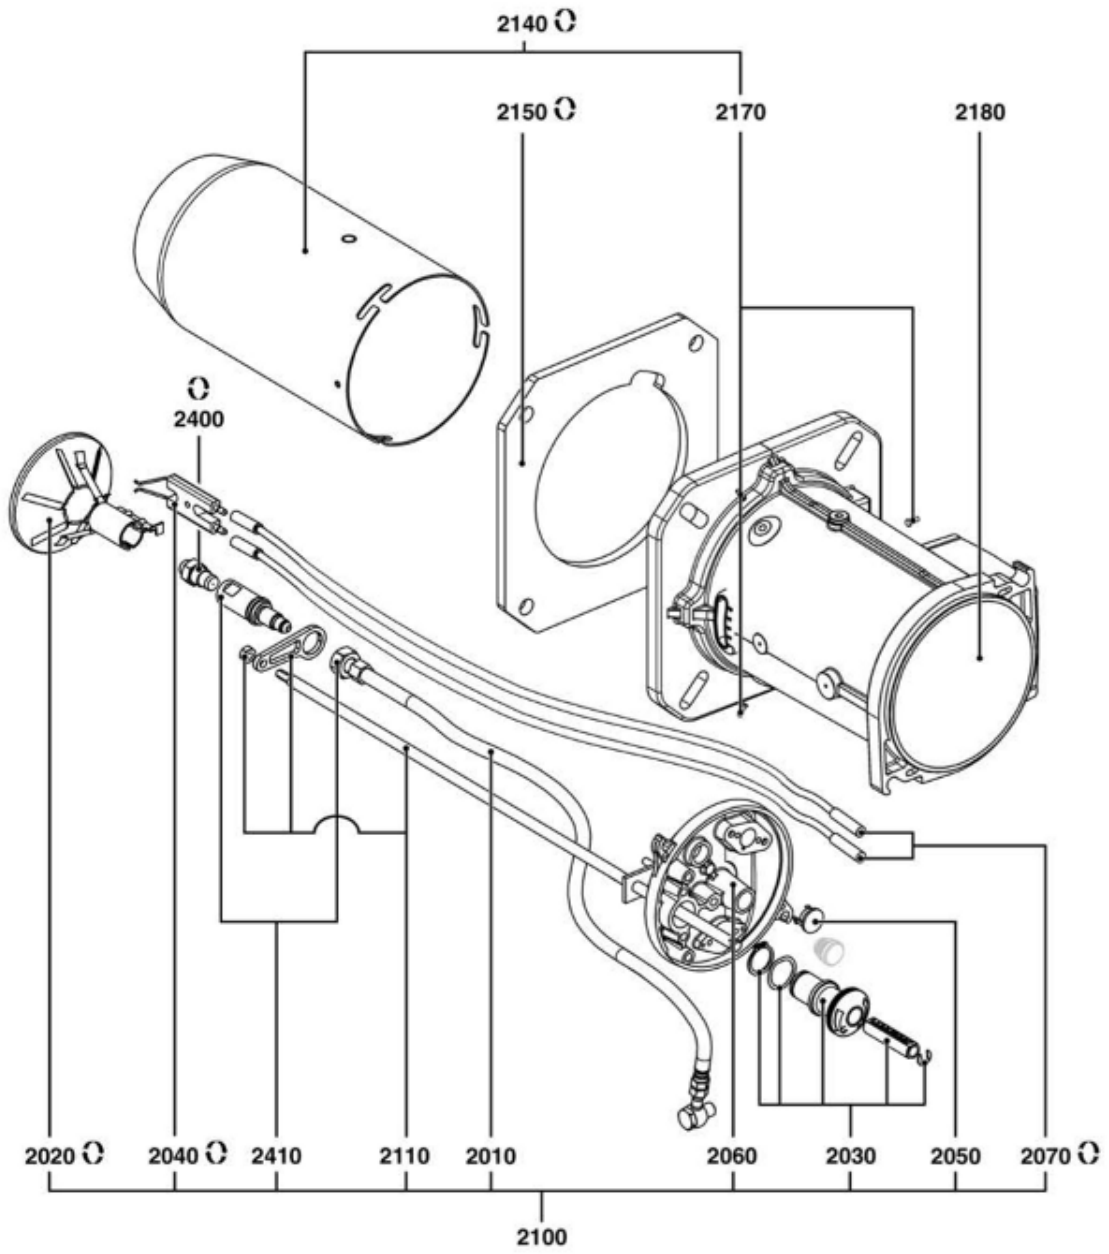

СПИСОК ЗАПАСНЫХ ЧАСТЕЙ

03.09.2023

<i>Продукт</i>	3832659 - Голова сгорания CH-00422 -T2/KL
<i>Модель</i>	COMBUSTION HEAD OIL
<i>Бренд</i>	NEUTRO
<i>Дата</i>	22.10.2019

2000

5000

Таблица		EXPLODED VIEW COMBUSTION HEAD							
Позиция	Код	ALIAS	Описание	Заменено на	С	По	Минимальное кол-во для продажи	Цена	
2010	13020813		ШЛАНГ DASH03 BANJO 3/8-G3/8F JIC L1020				1		
2020	13022283		ДЕФЛЕКТОР D90/30 6SL				1		
2030	13007852		КНОПКА D35/20X60 M8+ВЕРНЬ.D12/8X48+CLIPS				1		
2040	13007907		БЛОК ЭЛЕКТРОДОВ 25X48 d4D1,5X22 45°+ВИНТ				1		
2050	13007807		СМОТРОВОЕ ОКНО D18/14X5 СИНИЙ				1		
2060	65326873		КРЫШКА ГОЛОВА D122X33+GUIDE D6X56				1		
2070	13020808		КАБЕЛЬ РОЗЖИГА D4/D4 L850				1		
2100	65300534		ГОЛОВКА СГОР.ТОПЛИВА L620 D90/30-6SL.CPL				1		
2110	65300621		РЕГУЛИ.СТЕРЖЕНЬ D8-M8 L620 M6+ДЕРЖ.1XD17				1		
2140	65300508		СОПЛО ГОРЕЛКИ D130/100/90 L385				1		
2150	13018590		ПРОКЛАДКА/ФЛАНЕЦ ГОРЕЛКИ 205X195X8 D139				1		
2170	13007804		ВИНТ M6 (ЛЕВ РЕЗЬБ) КРЕПЛ. ТРУБ ГОРЕЛКИ				1		
2180	65326205		ФИКСА.ГОЛОВКА ФЛАНЦА D135 L217/VL3/NC29H				1		
2400	13016053		ФОРСУНКА DAN 4,50 GPH 60° B				1		
2410	65300512		ФОРСУНКА ДЕР.D18,5X67,5 G9/16-G3/8M+ГАЙК				1		
5001	13016051		ФОРСУНКА DAN 3,75 GPH 60° B				1		
5001	65300630		ФОРСУНКА DAN 5,00 GPH 60° B				1		