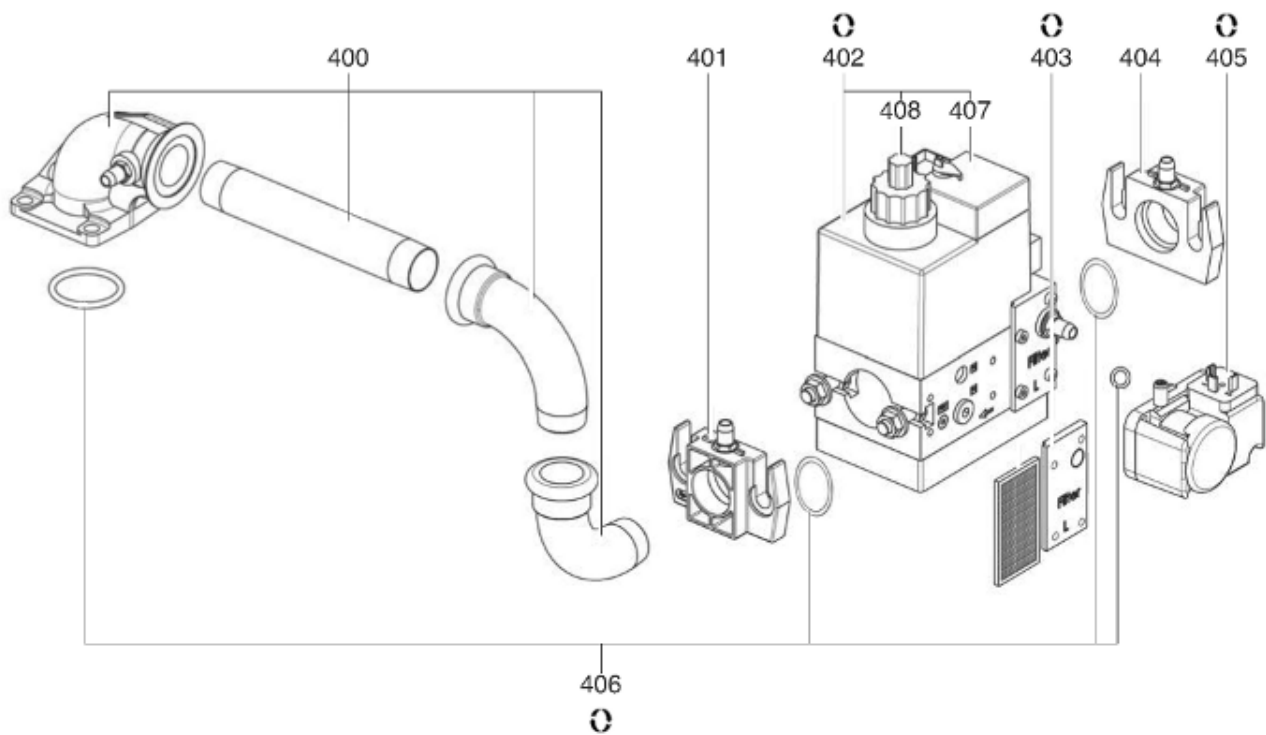

Таблица		ГОРЕЛКА							
Позиция	Код	ALIAS	Описание	Заменено на	С	По	Минимальное кол-во для продажи	Цена	
551	65300944		КОРПУС 325X320X87 D125 NC12-21/V2				1		
555	13010058		УПЛОТНЕНИЕ D12/9/2,3X11/NEOPREN				1		
556	65327148		РОЗЕТКА ВОЗДУШНОЕ ДАВЛ.D6/4 90°H19,5 L24				1		
557	13021733		ВОЗДУШНАЯ КАМЕРА 315X164X62+INSULATION				1		
558	13017369		ЗВУКОИЗОЛЯЦИЯ/ВОЗ.КАМЕРА 220X158X62/V2				1		
559	65300326		КОЖУХ ОРАНЖЕВЫЙ 327X322X220/FC12-16				1		
560	65300519		ВИНТ D16/M5X15 ВЛАСК/КОЖУХ				1		
561	13009663		ТРАНСФО РОЗЖИГА EBI 2X7,5 230V				1		
562	13023270		ЗАСЛОН.РЕЦИРК.ВОЗДУХА 109/102X60(МЕТАЛЛ)				1		
563	13023775		ВОЗДУ.ЗАСЛОНКА 124X65X63,5+КНОПКА БЕЛЫЙ				1		
564	13010012		РАБОЧЕЕ КОЛЕСО D146X52 d12,7				1		
565	65326439		КНОПКА МОТОР 218X313X18,5 D99 OIL/VL2				1		
567	65300200		ТРУБА FLEXILON Д.8X6 X 250				1		
568	65327089		ЭЛЕКТРОДВИГАТЕЛЬ 0,1KW230V D12,7 ПРОБУР.				1		
569	65325038		КОНДЕНСАТОР 5µF 2P 3MM				1		
570	13020723		ДЕРЖАТЕЛЬ РЕЛЕ ДАВ.ВОЗДУХА НУВА D32X10,5				1		
571	13020502		РЕЛЕ ДАВ. ВОЗДУХА 604.91 0,5-5MB+RAST				1		
600	13010523		РОЗЕТКА WIELAND 7P SCREENPRINTED				1		
601	65300319		БЛОК УПРАВЛЕНИЯ TCG 131.07TC+Pre V.40s				1		
602	13010519		КАБЕЛЬ ЭЛЕКТРОДВИГАТЕЛЬ+P.3P/RAST3P L300				1		
603	65300619		КАБЕЛЬ ТРАНСФО РОЗЖИГА+ШТ.2P/RAST2P L350				1		
604	65300570		КАБЕЛЬ ГАЗОВЫЙ КЛАПАН+P.DIN/RAST5P L1500				1		
605	13023698		КАБЕЛЬ РЕЛЕ ДАВ. ГАЗА+P.DIN/RAST2P L1500				1		
607	65300158		КАБЕЛЬ ИОНИЗАЦ. MC4/RAST1P L350				1		