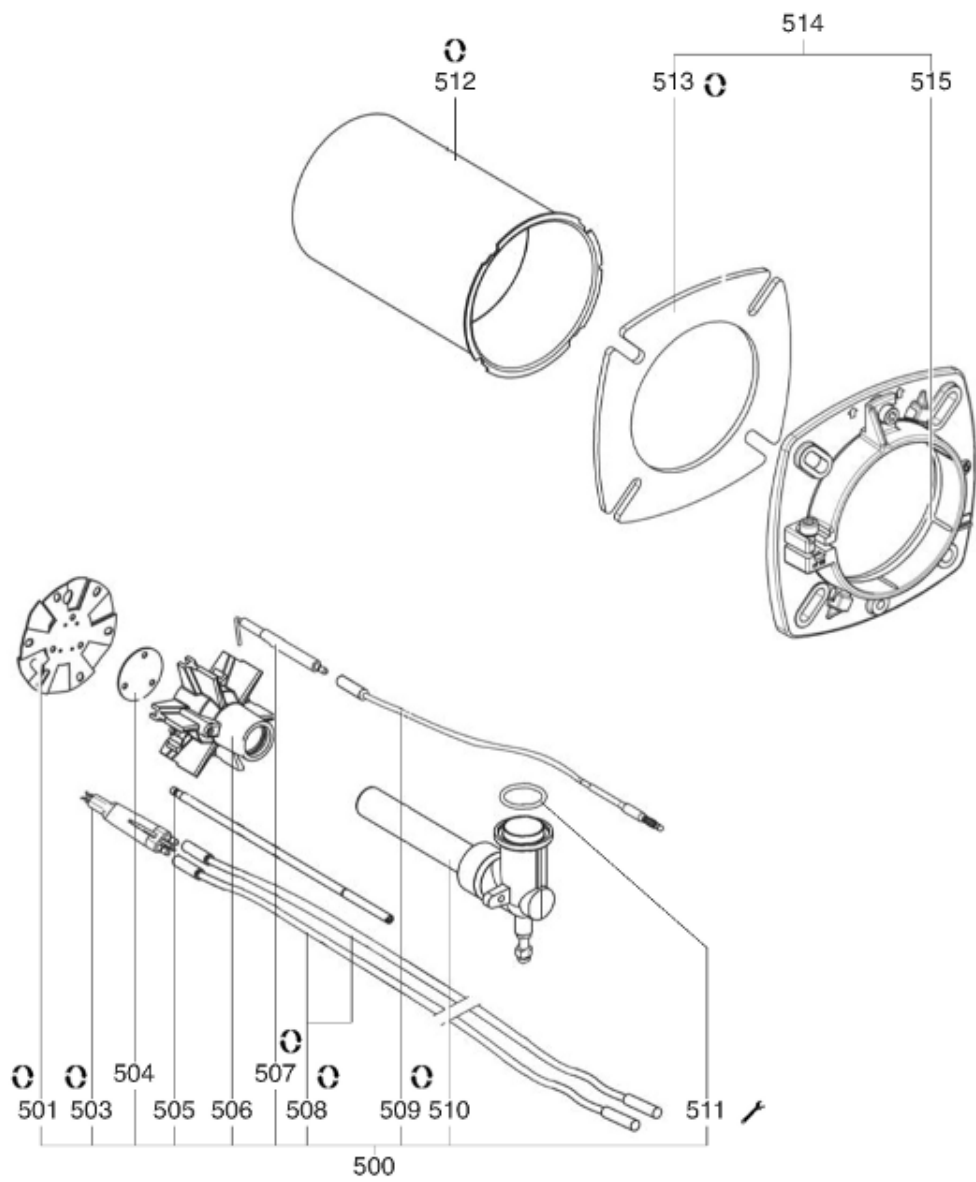

СПИСОК ЗАПАСНЫХ ЧАСТЕЙ

02.09.2023

<i>Продукт</i>	3832066 - (MISSING DESCRIPTION)
<i>Модель</i>	FC12-FC16
<i>Бренд</i>	CUENOD
<i>Дата</i>	02.05.2018

Таблица		ГОЛОВКА ГОРЕЛКИ							
Позиция	Код	ALIAS	Описание	Заменено на	С	По	Минимальное кол-во для продажи	Цена	
500	65300983		ГОЛОВКА СГОРАНИЯ ГАЗ L238 D87/84 CPL.				1		
501	65300320		ДЕФЛЕКТОР D87 6SL R 8DRIL.				1		
503	65300738		БЛОК ЭЛЕКТРОДОВ 12X46 d4 D1,2X10				1		
504	13012402		ЗАТВОР LPG D40 3 DRILL.D4,2				1		
505	65300322		РЕГУЛИР.СТЕРЖЕНЬ D6 L238 M6/D5				1		
506	65300321		ОГНЕВАЯ ГОЛ.L70 D84/22+O-КОЛЬЦА 6 BRANCH				1		
507	13010529		ДАТЧИК ИОНИЗ. D8X80 D4 D2X27 80° F+S				1		
508	65300323		КАБЕЛЬ РОЗЖИГА d2,8 D4/D4 L300				1		
509	13013525		КАБЕЛЬ ИОНИЗАЦ. D4 BAN/D4 L350				1		
510	65300325		ЛОКОТЬ ГАЗ D29/22 L51/170-24 90°+O-R D30				1		
511	65300001		O-КОЛЬЦА D30X3 (X10)				1		
512	65300318		СОПЛО ГОРЕЛКИ D115/88 L195				1		
513	13021414		ПРОКЛАДКА/ФЛАНЕЦ ГОР.176X176X5 D115 A 2°				1		
514	13018134		ПРИНАДЛЕЖНОСТИ КОТЛА D115 EUROBRIDE				1		
515	13020517		ПРОКЛАДКА/ПЛЕТЕНАЯ D115X5X5-377				1		