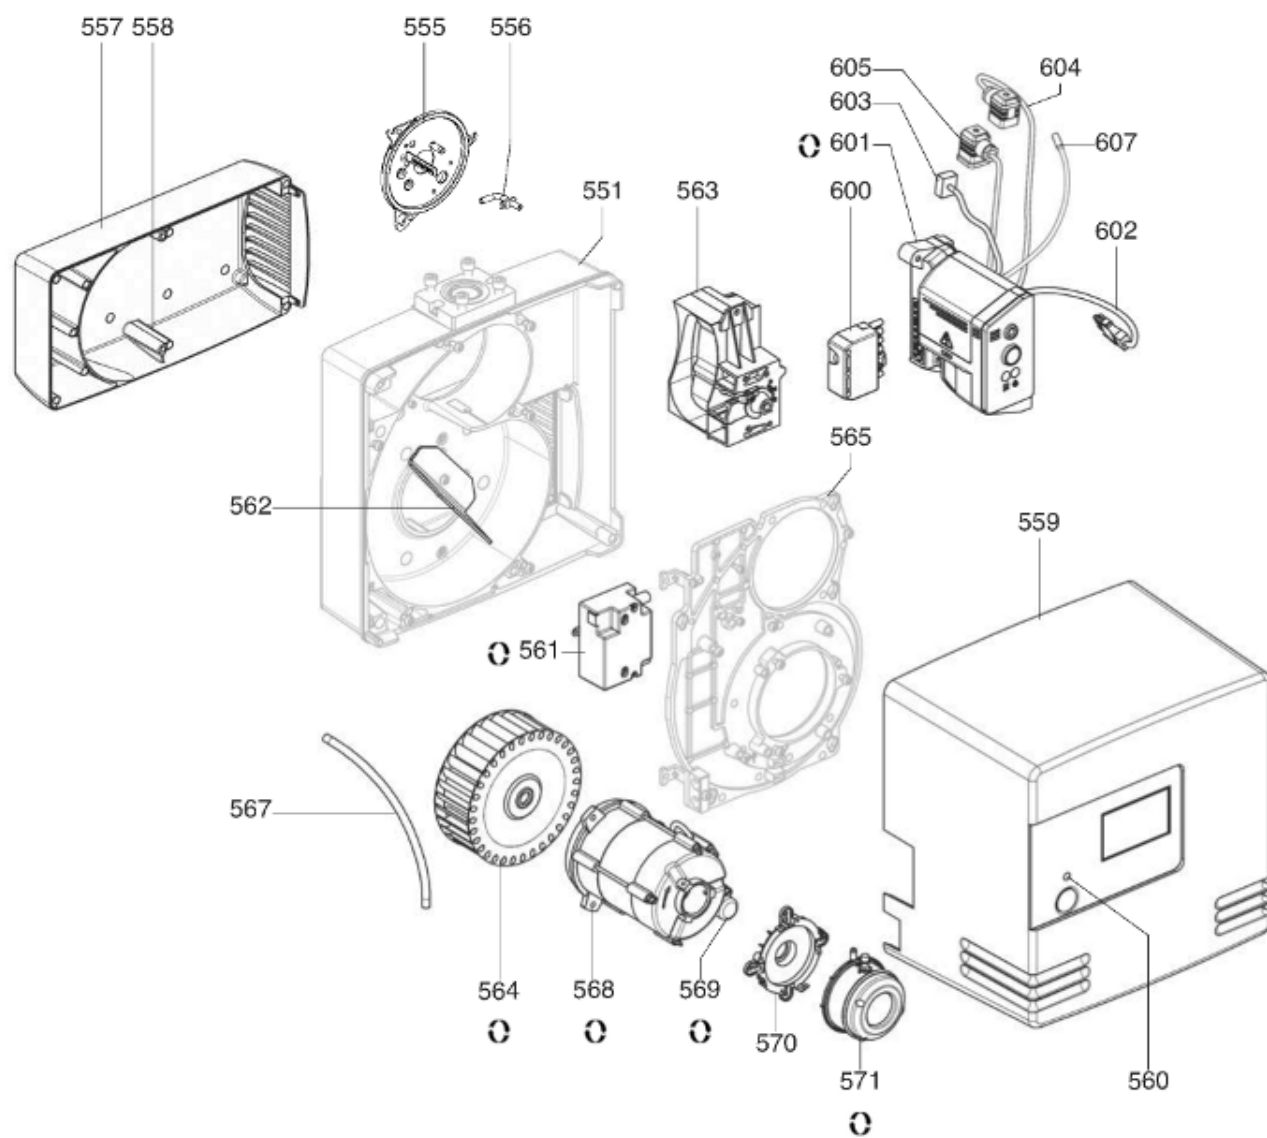

СПИСОК ЗАПАСНЫХ ЧАСТЕЙ

02.09.2023

<i>Продукт</i>	3832066 - (MISSING DESCRIPTION)
<i>Модель</i>	FC12-FC16
<i>Бренд</i>	CUENOD
<i>Дата</i>	02.05.2018

Таблица		ГОЛОВКА ГОРЕЛКИ							
Позиция	Код	ALIAS	Описание	Заменено на	С	По	Минимальное кол-во для продажи	Цена	
500	65300983		ГОЛОВКА СГОРАНИЯ ГАЗ L238 D87/84 CPL.				1		
501	65300320		ДЕФЛЕКТОР D87 6SL R 8DRIL.				1		
503	65300738		БЛОК ЭЛЕКТРОДОВ 12X46 d4 D1,2X10				1		
504	13012402		ЗАТВОР LPG D40 3 DRILL.D4,2				1		
505	65300322		РЕГУЛИР.СТЕРЖЕНЬ D6 L238 M6/D5				1		
506	65300321		ОГНЕВАЯ ГОЛ.L70 D84/22+O-КОЛЬЦА 6 BRANCH				1		
507	13010529		ДАТЧИК ИОНИЗ. D8X80 D4 D2X27 80° F+S				1		
508	65300323		КАБЕЛЬ РОЗЖИГА d2,8 D4/D4 L300				1		
509	13013525		КАБЕЛЬ ИОНИЗАЦ. D4 BAN/D4 L350				1		
510	65300325		ЛОКОТЬ ГАЗ D29/22 L51/170-24 90°+O-R D30				1		
511	65300001		O-КОЛЬЦА D30X3 (X10)				1		
512	65300318		СОПЛО ГОРЕЛКИ D115/88 L195				1		
513	13021414		ПРОКЛАДКА/ФЛАНЕЦ ГОР.176X176X5 D115 A 2°				1		
514	13018134		ПРИНАДЛЕЖНОСТИ КОТЛА D115 EUROBRIDE				1		
515	13020517		ПРОКЛАДКА/ПЛЕТЕНАЯ D115X5X5-377				1		