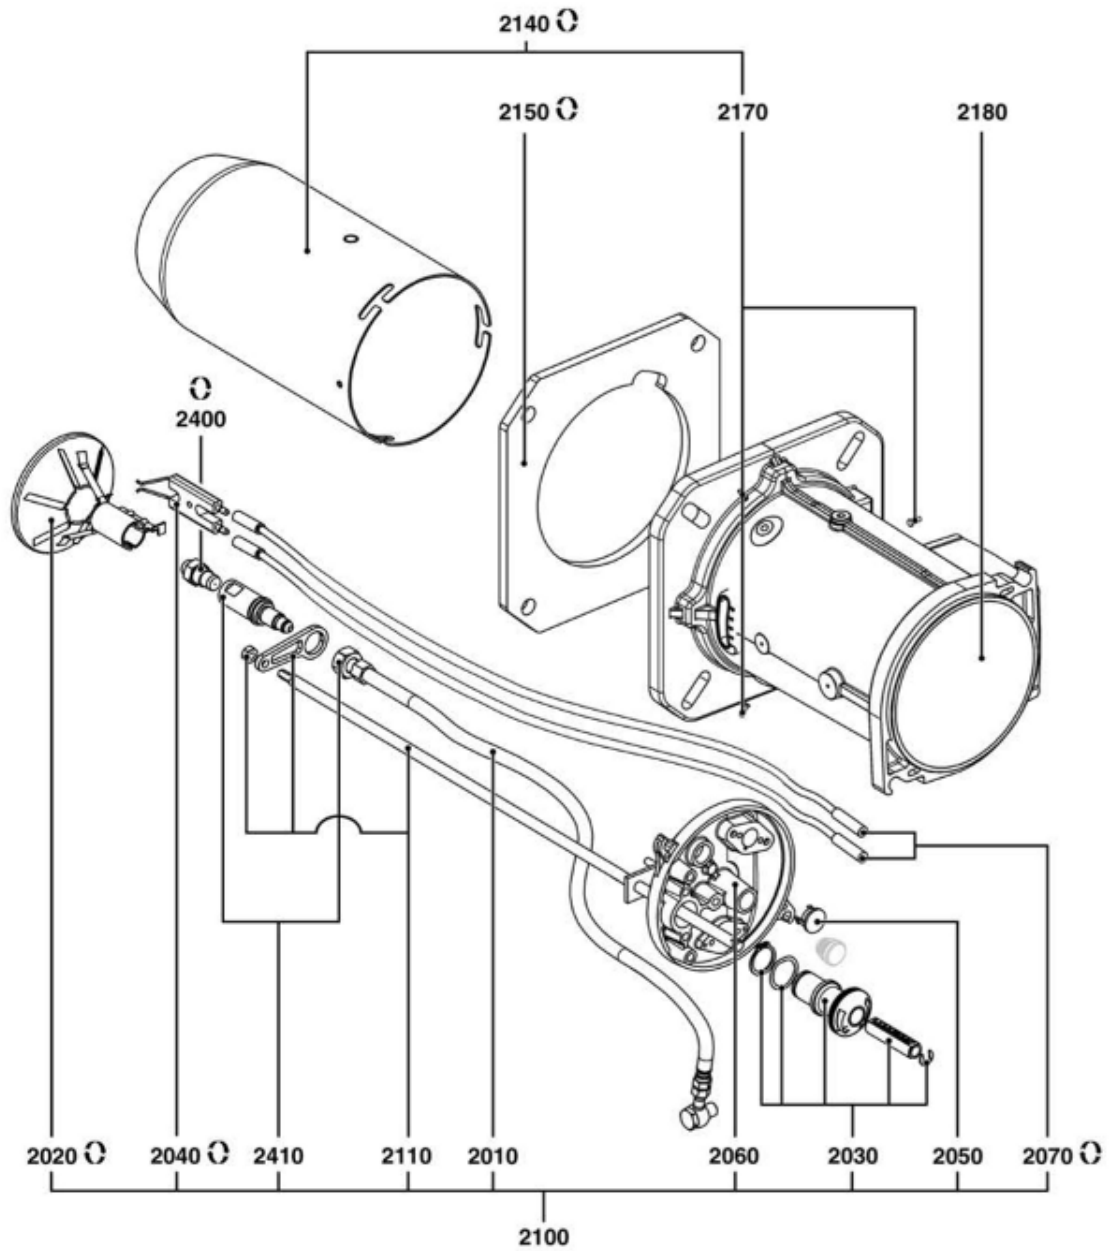

СПИСОК ЗАПАСНЫХ ЧАСТЕЙ

03.09.2023

<i>Продукт</i>	3832061 - Голова сгорания CH-00422 -T1/KN
<i>Модель</i>	COMBUSTION HEAD OIL
<i>Бренд</i>	NEUTRO
<i>Дата</i>	22.10.2019

2000

5000

Таблица		EXPLODED VIEW COMBUSTION HEAD							
Позиция	Код	ALIAS	Описание	Заменено на	С	По	Минимальное кол-во для продажи	Цена	
2010	13017123		ШЛАНГ DASH03 BANJO 3/8-G3/8F JIC L800				1		
2020	13022283		ДЕФЛЕКТОР D90/30 6SL				1		
2030	13007852		КНОПКА D35/20X60 M8+ВЕРНЬ.D12/8X48+CLIPS				1		
2040	13007907		БЛОК ЭЛЕКТРОДОВ 25X48 d4D1,5X22 45°+ВИНТ				1		
2050	13007807		СМОТРОВОЕ ОКНО D18/14X5 СИНИЙ				1		
2060	65326873		КРЫШКА ГОЛОВА D122X33+GUIDE D6X56				1		
2070	13015229		КАБЕЛЬ РОЗЖИГА D4/D4 L660				1		
2100	65300533		ГОЛОВКА СГОР.ТОПЛИВА L480 D90/30-6SL.CPL				1		
2110	65300620		РЕГУЛИ.СТЕРЖЕНЬ D8-M8 L480 M6+ДЕРЖ.1XD17				1		
2140	65300507		СОПЛО ГОРЕЛКИ D130/100/90 L245				1		
2150	13018590		ПРОКЛАДКА/ФЛАНЕЦ ГОРЕЛКИ 205X195X8 D139				1		
2170	13007804		ВИНТ M6 (ЛЕВ РЕЗЬБ) КРЕПЛ. ТРУБ ГОРЕЛКИ				1		
2180	65326205		ФИКСА.ГОЛОВКА ФЛАНЦА D135 L217/VL3/NC29H				1		
2400	13016053		ФОРСУНКА DAN 4,50 GPH 60° B				1		
2410	65300512		ФОРСУНКА ДЕР.D18,5X67,5 G9/16-G3/8M+ГАЙК				1		
5001	13016051		ФОРСУНКА DAN 3,75 GPH 60° B				1		
5001	65300630		ФОРСУНКА DAN 5,00 GPH 60° B				1		