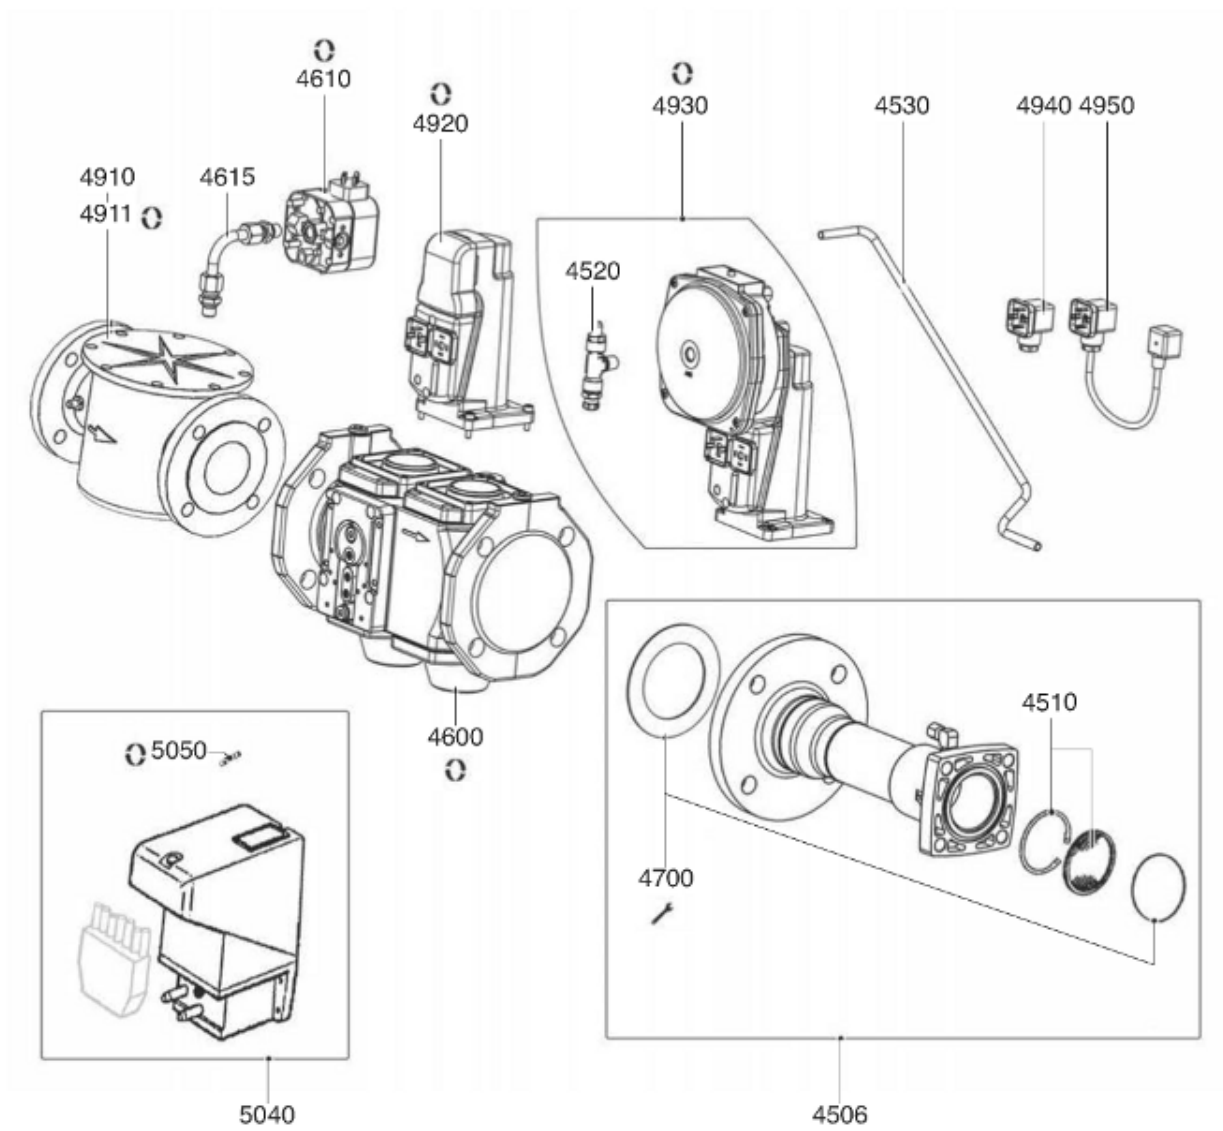

*СПИСОК ЗАПАСНЫХ ЧАСТЕЙ*

02.09.2023

<i>Продукт</i>	13020883 - GAS TRAIN VGD40 080 P20 C160/210
<i>Модель</i>	ГАЗОВЫЙ КОЛЛЕКТОР LANDIS
<i>Бренд</i>	NEUTRO
<i>Дата</i>	24.02.2021

Таблица		ДЕТАЛИРОВКА ГАЗОВАЯ ЧАСТЬ							
Позиция	Код	ALIAS	Описание	Заменено на	С	По	Минимальное кол-во для продажи	Цена	
4506	65301023		КОЛЛЕКТОР В СБОРЕ 106X106/DN80 L270 D79				1		
4510	13011367		СТАБИЛИЗАТОР + СТОПОРНОЕ КОЛЬЦО D60				1		
4520	13014880		ДАТЧИК ДАВЛЕНИЯ				1		
4530	65300647		ТРУБЫ Р ВОЗД.+ТОП. КАМЕРА/VGD40 080 DN80				1		
4600	65311583		ГАЗОВЫЙ КЛАПАН VGD40 080 DN80				1		
4610	13011736		РЕГУЛЯТ ДАВЛ. ГАЗА GW 50 A4 2,5—50MB DIN				1		
4615	13014883		КОЛЕНО, НЕРЖ.				1		
4700	13013782		КОМ.О-КОЛЬЦА D70X3+ D132/80 (2)/VGD DN80				1		
4910	13013787		ГАЗ. ФИЛЬТР DN80				1		
4911	13013788		ФИЛЬТРУЮЩИЙ ЭЛЕМЕНТ DN80 /ANELLO				1		
4920	13020951		ИСП. МЕХАНИЗМ ГАЗ SKP15.000E2 S.КОНЦЕВОЙ				1		
4930	13020950		ИСП. МЕХАНИЗМ ГАЗ SKP75.003E2 S.КОНЦЕВОЙ				1		
4940	13022511		СОЕДИНИТЕЛЬ BRIDGE AGA68				1		
4950	13020958		СОЕДИНИТЕЛ.КАБЕЛЬ AGA 62 PLUG DIN L270				1		
5040	13020152		УПЛОТНИТЕЛЬНАЯ КОНТРОЛЛЕР VPS504 S01				1		
5050	3333550051		ПРЕДОХРАНИТЕЛЬ 5X20 6,3A 250V GLASS				1		