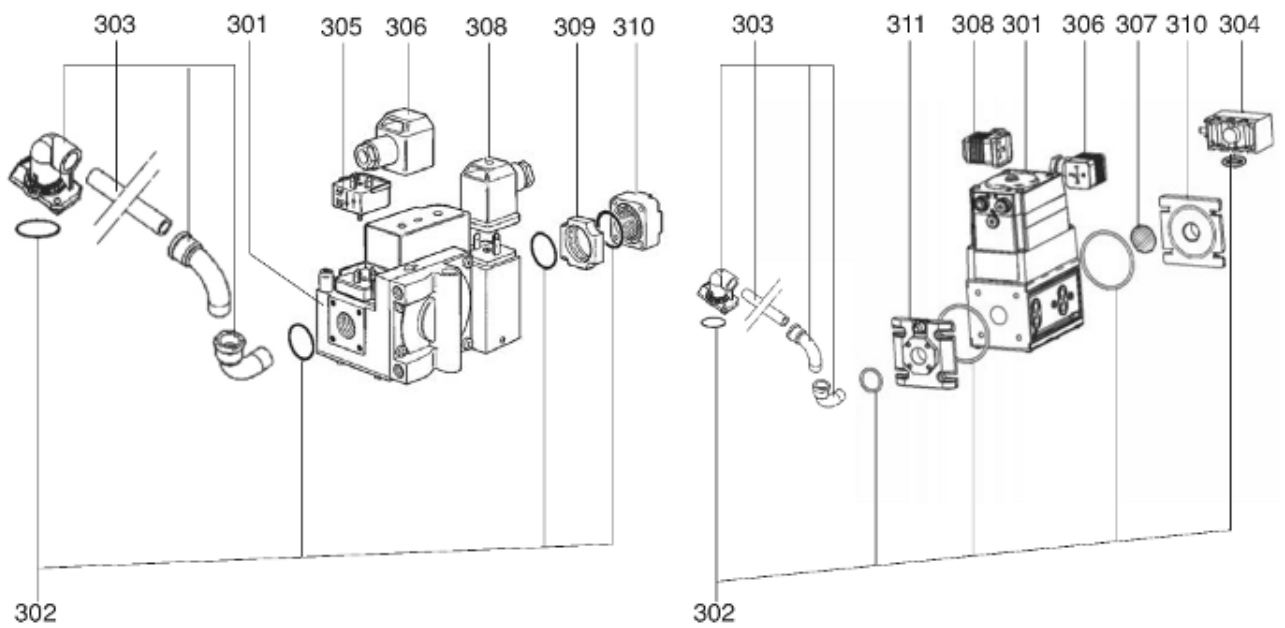

СПИСОК ЗАПАСНЫХ ЧАСТЕЙ

02.09.2023

<i>Продукт</i>	13020032 - FC6 GX107/8 P20
<i>Модель</i>	FC6
<i>Бренд</i>	CUENOD
<i>Дата</i>	30.05.2018

Таблица		Тело горелки газовые клапаны							
Позиция	Код	ALIAS	Описание	Заменено на	С	По	Минимальное кол-во для продажи	Цена	
1	13022754		ПРИНАДЛЕЖНОСТИ КОТЛА D80 EUROBRIDE				1		
2	13022749		ПРОКЛАДКА/ФЛАНЕЦ ГОРЕЛКИ 156X156X6 D80				1		
3	13011148		ПРОКЛАДКА/ПЛЕТЕНАЯ D80X5X5-267				1		
6	13007732		СОПЛО ГОРЕЛКИ D80/65/58 L193				1		
8	13019633		ПОДАЧА ВОЗДУХА (LAS)				1		
9	13010509		КНОПКА УСТАНОВКА ЩИТКА D28,5X28				1		
11	13010512		ЗАСЛОНКА РЕЦ.ВОЗ.D103/35 100X95 L39 108°				1		
13	13010515		ВОЗДУШНАЯ ЗАСЛОНКА D59/55X30+ПРУЖИНА				1		
15	13010473		КОРОБ.РЕГУЛ.КЛАПАНА / ГАЗ				1		
20	13010101		РАБОЧЕЕ КОЛЕСО Д.133X42 Д10				1		
21	13010518		ЭЛЕКТРОДВИГАТЕЛЬ 0,085KW 230V D10				1		
22	13010520		КОНДЕНСАТОР 3μF 4P 6,4MM				1		
23	13010519		КАБЕЛЬ ЭЛЕКТРОДВИГАТЕЛЬ+P.3P/RAST3P L300				1		
40	13010521		КЛЕММНАЯ КОРОБКА СЦОКОЛЕМ GAS 2ST./SG513				1		
41	13010522		БЛОК УПРАВЛЕНИЯ SG 113 C1				1		
42	13010964		КНОПКА РАСШИРЕНИЕ/РАЗБЛОКИР. БЛОК УПРАВ.				1		
45	13009670		РОЗЕТКА WIELAND 7P				1		
47	13010524		ИОНИЗАЦИОННЫЙ МОСТ MESURE KS4 19L D4 MC				1		
50	65300077		КАБЕЛЬ РОЗЖИГА D4/D4 L380				1		
51	13007726		КОМПЛЕКТ ДЕФЛЕКТ.D64,5+ДИФФУЗО.D45+ЗАТВ.				1		
52	13007797		ЭЛЕКТРОД ЗАЖИГАНИЯ D6X80 d4 D2X7FLANGE				1		
53	13010526		РЕГУ.СТЕРЖЕНЬ D4,8 L233 M6/M5+NUT M5X0,8				1		
54	13010529		ДАТЧИК ИОНИЗ. D8X80 D4 D2X27 80° F+S				1		
55	65300237		ОГНЕВАЯ ГОЛОВКА L67 D62/20				1		
56	13010533		ЛОКОТЬ D23/22 L38/32 90°+TP.D22 L160				1		
58	13010534		О-КОЛЬЦА D24X3				1		
60	65300715		ТРАНСФО РОЗЖИГА EBI 1X11 230V				1		
62	13010535		КАБЕЛЬ ТРАНСФО РОЗЖИГА+PL.3P/RAST2P L250				1		
63	65300017		РЕЛЕ ДАВ. ВОЗДУХА 604.92 1-10MBSAV LGW10				1		
64	12001953		SILIKONSCHLAUCH D8/4X150				1		
65	13010537		КАБЕЛЬ P.ДАВ.ВОЗДУХА+RAST2P/FAST6,3 L200				1		
66	13003919		КРОНШТЕЙН ПНЕВМОРЕЛЕ LGWC				1		
67	13010540		НАКЛАДКА ПЕРЕДНЯЯ/КОЖУХ 178X90/NC4				1		
68	13015666		КОЖУХ СЕРЫЙ 229X282X175/NC4-6-9 EQ.				1		
69	13007853		ВИНТ САРТИВЕ D16/3,7/M5X19/КОЖУХ				1		
301	13010541		ГАЗОВЫЙ КЛАПАН CG10 R70 D1T5WZ				1		
302	13010543		КОМПЛЕКТ О-КОЛЬЦА D24X3+D22X2,5 (3)/CG10				1		
303	13014094		КОЛЛЕКТОР В СБОРЕ 54X23 90°/RP1/2+GF FC6				1		
304	13010960		РЕЛЕ ДАВЛЕНИЯ ГАЗА DG 45 10-45MB				1		
305	13010544		ВЫПРЯМИТЕЛЬ ЭЛЕКТРИЧЕСКОГО CG10(AC=DC/BO				1		
306	6148542727		КРАН ПРЯМОЙ GDMW 3011DF SCHWARZ				1		
307	13010966		ФИЛЬТРУЮЩИЙ ЭЛЕМЕНТ 76X76 /VALVE CG15				1		
308	6148542738		КРАН ПРЯМОЙ GDMW 3011DF GRAU				1		
309	13010547		ФИЛЬТРУЮЩИЙ ЭЛЕМЕНТ+ПРОКЛАД.+2 О-К/CG10				1		
310	13010548		ФЛАНЕЦ CG10 RP1/2				1		
311	13010968		ФЛАНЕЦ CG15 RP1/2				1		