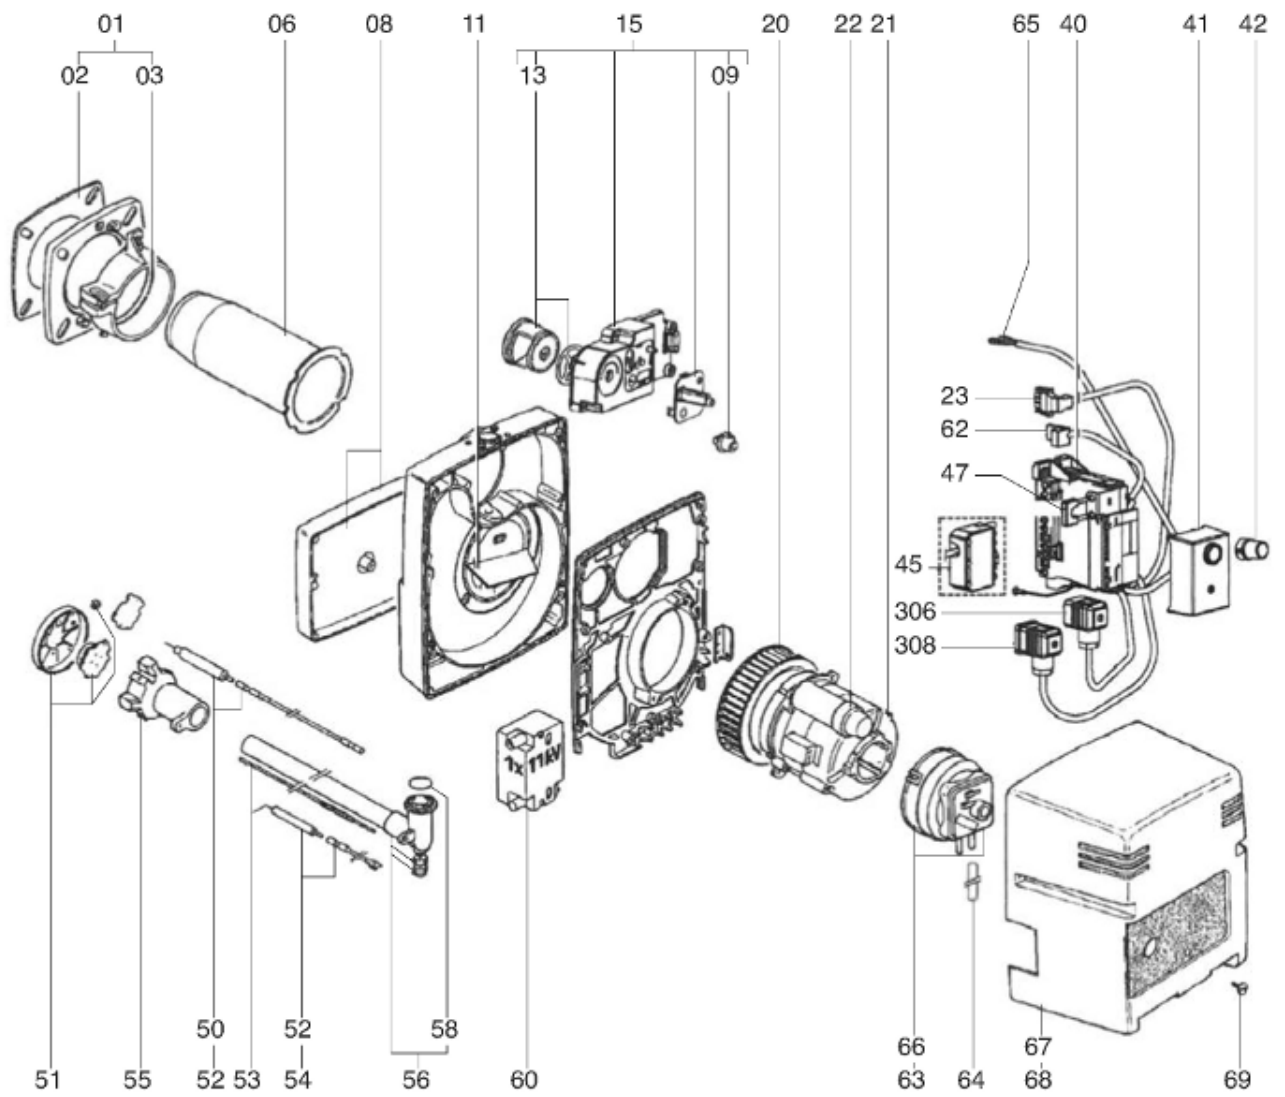

СПИСОК ЗАПАСНЫХ ЧАСТЕЙ

02.09.2023

<i>Продукт</i>	13020032 - FC6 GX107/8 P20
<i>Модель</i>	FC6
<i>Бренд</i>	CUENOD
<i>Дата</i>	30.05.2018

Таблица		Тело горелки газовые клапаны							
Позиция	Код	ALIAS	Описание	Заменено на	С	По	Минимальное кол-во для продажи	Цена	
1	13022754		ПРИНАДЛЕЖНОСТИ КОТЛА D80 EUROBRIDE				1		
2	13022749		ПРОКЛАДКА/ФЛАНЕЦ ГОРЕЛКИ 156X156X6 D80				1		
3	13011148		ПРОКЛАДКА/ПЛЕТЕНАЯ D80X5X5-267				1		
6	13007732		СОПЛО ГОРЕЛКИ D80/65/58 L193				1		
8	13019633		ПОДАЧА ВОЗДУХА (LAS)				1		
9	13010509		КНОПКА УСТАНОВКА ЩИТКА D28,5X28				1		
11	13010512		ЗАСЛОНКА РЕЦ.ВОЗ.D103/35 100X95 L39 108°				1		
13	13010515		ВОЗДУШНАЯ ЗАСЛОНКА D59/55X30+ПРУЖИНА				1		
15	13010473		КОРОБ.РЕГУЛ.КЛАПАНА / ГАЗ				1		
20	13010101		РАБОЧЕЕ КОЛЕСО Д.133X42 Д10				1		
21	13010518		ЭЛЕКТРОДВИГАТЕЛЬ 0,085KW 230V D10				1		
22	13010520		КОНДЕНСАТОР 3μF 4P 6,4MM				1		
23	13010519		КАБЕЛЬ ЭЛЕКТРОДВИГАТЕЛЬ+P.3P/RAST3P L300				1		
40	13010521		КЛЕММНАЯ КОРОБКА СЦОКОЛЕМ GAS 2ST./SG513				1		
41	13010522		БЛОК УПРАВЛЕНИЯ SG 113 C1				1		
42	13010964		КНОПКА РАСШИРЕНИЕ/РАЗБЛОКИР. БЛОК УПРАВ.				1		
45	13009670		РОЗЕТКА WIELAND 7P				1		
47	13010524		ИОНИЗАЦИОННЫЙ МОСТ MESURE KS4 19L D4 MC				1		
50	65300077		КАБЕЛЬ РОЗЖИГА D4/D4 L380				1		
51	13007726		КОМПЛЕКТ ДЕФЛЕКТ.D64,5+ДИФФУЗО.D45+ЗАТВ.				1		
52	13007797		ЭЛЕКТРОД ЗАЖИГАНИЯ D6X80 d4 D2X7FLANGE				1		
53	13010526		РЕГУ.СТЕРЖЕНЬ D4,8 L233 M6/M5+NUT M5X0,8				1		
54	13010529		ДАТЧИК ИОНИЗ. D8X80 D4 D2X27 80° F+S				1		
55	65300237		ОГНЕВАЯ ГОЛОВКА L67 D62/20				1		
56	13010533		ЛОКОТЬ D23/22 L38/32 90°+TP.D22 L160				1		
58	13010534		О-КОЛЬЦА D24X3				1		
60	65300715		ТРАНСФО РОЗЖИГА EBI 1X11 230V				1		
62	13010535		КАБЕЛЬ ТРАНСФО РОЗЖИГА+PL.3P/RAST2P L250				1		
63	65300017		РЕЛЕ ДАВ. ВОЗДУХА 604.92 1-10MBSAV LGW10				1		
64	12001953		SILIKONSCHLAUCH D8/4X150				1		
65	13010537		КАБЕЛЬ P.ДАВ.ВОЗДУХА+RAST2P/FAST6,3 L200				1		
66	13003919		КРОНШТЕЙН ПНЕВМОРЕЛЕ LGWC				1		
67	13010540		НАКЛАДКА ПЕРЕДНЯЯ/КОЖУХ 178X90/NC4				1		
68	13015666		КОЖУХ СЕРЫЙ 229X282X175/NC4-6-9 EQ.				1		
69	13007853		ВИНТ САРТИВЕ D16/3,7/M5X19/КОЖУХ				1		
301	13010541		ГАЗОВЫЙ КЛАПАН CG10 R70 D1T5WZ				1		
302	13010543		КОМПЛЕКТ О-КОЛЬЦА D24X3+D22X2,5 (3)/CG10				1		
303	13014094		КОЛЛЕКТОР В СБОРЕ 54X23 90°/RP1/2+GF FC6				1		
304	13010960		РЕЛЕ ДАВЛЕНИЯ ГАЗА DG 45 10-45MB				1		
305	13010544		ВЫПРЯМИТЕЛЬ ЭЛЕКТРИЧЕСКОГО CG10(AC=DC/BO				1		
306	6148542727		КРАН ПРЯМОЙ GDMW 3011DF SCHWARZ				1		
307	13010966		ФИЛЬТРУЮЩИЙ ЭЛЕМЕНТ 76X76 /VALVE CG15				1		
308	6148542738		КРАН ПРЯМОЙ GDMW 3011DF GRAU				1		
309	13010547		ФИЛЬТРУЮЩИЙ ЭЛЕМЕНТ+ПРОКЛАД.+2 О-К/CG10				1		
310	13010548		ФЛАНЕЦ CG10 RP1/2				1		
311	13010968		ФЛАНЕЦ CG15 RP1/2				1		