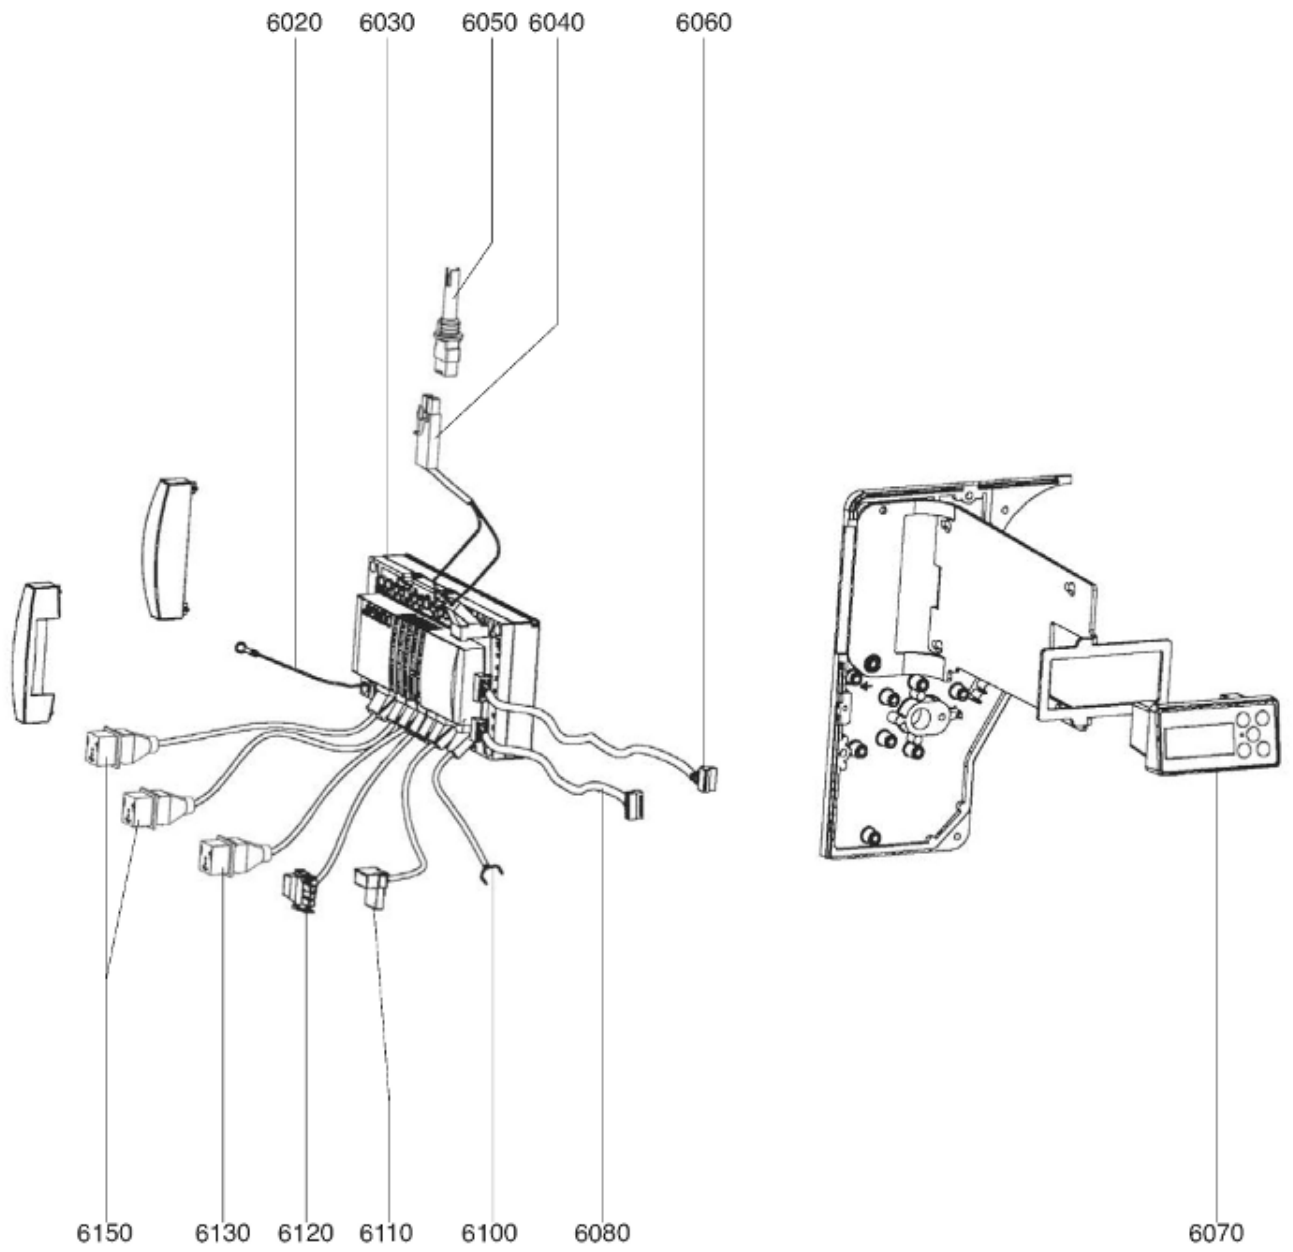

6000

Таблица		ЭЛЕКТРИЧЕСКАЯ ЧАСТЬ							
Позиция	Код	ALIAS	Описание	Заменено на	С	По	Минимальное кол-во для продажи	Цена	
6020	13007833		КАБЕЛЬ HEARTH+PLUG7,6/BUNDY D5 L120				1		
6030	13007826		БЛОК УПРАВЛЕНИЯ МРА 22				1		
6040	13019091		КАБЕЛЬ ФОТОРЕЗИСТОР MZ+PLUG2P/RAST2PMPA				1		
6050	13009774		ФОТОРЕЗИСТОР MZ 770 S				1		
6060	13007831		КАБЕЛЬ ДИСПЛЕЙ+PLUG6P/RAST6P L200 МРА				1		
6070	13007828		ДИСПЛЕЙ БЛОК УПРАВЛЕНИЯ МРА КАБЕЛЬ				1		
6080	13007827		КАБЕЛЬ СЕРВОДВИГАТЕЛЬ+PL.7P/P.6P L400MPA				1		
6100	13007819		КАБЕЛЬ Р.ДАВ. ВОЗДУХА+PL.2P/2X0,75 L500				1		
6110	13007832		КАБЕЛЬ IGNITION TRANSFO+PLUG 5P L530 МРА				1		
6120	65322014		КАБЕЛЬ ЭЛ.ДВИГАТЕЛЬ+P.3P 90° 3X0,75 L680				1		
6130	13018887		КАБЕЛЬ ЭЛЕКТРОКЛ.+PL.3P/RAST3P L550V1MPA				1		
6150	13018889		КАБЕЛЬ ЭЛЕКТРОКЛ.+PL.3P/RAST3P L550V3MPA				1		