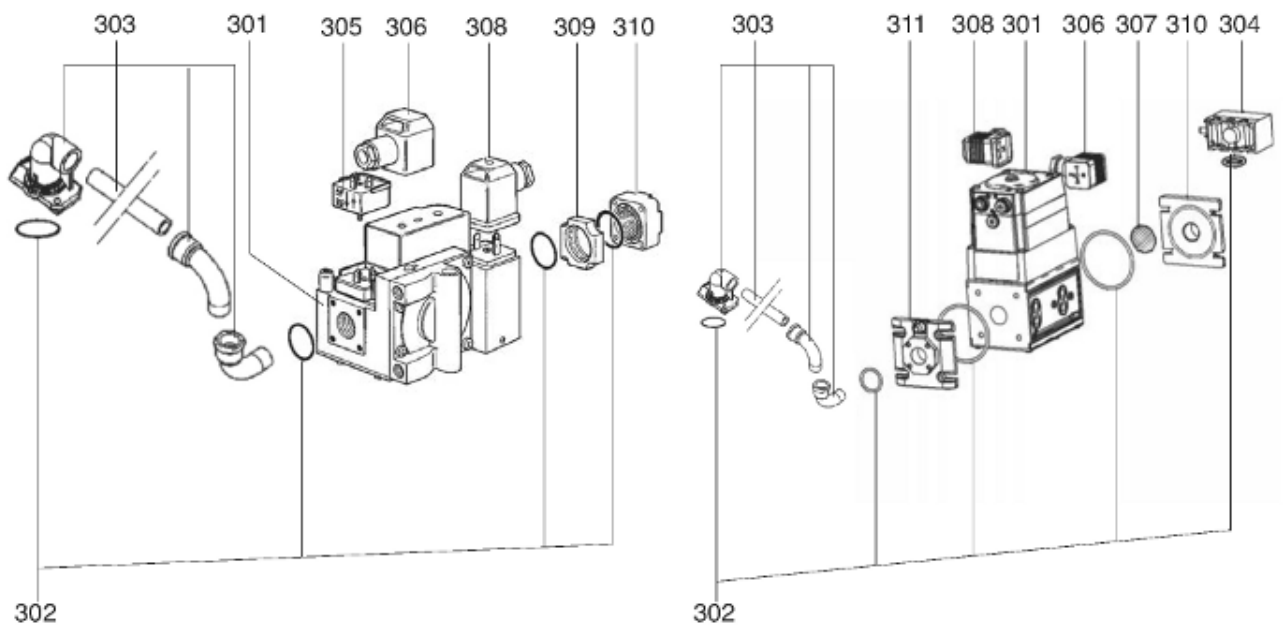

## СПИСОК ЗАПАСНЫХ ЧАСТЕЙ

03.09.2023

<i>Продукт</i>	13014016 - FC9 GX107/8 P20/300
<i>Модель</i>	FC9
<i>Бренд</i>	CUENOD
<i>Дата</i>	30.05.2018

Таблица		Тело горелки газовые клапаны							
Позиция	Код	ALIAS	Описание	Заменено на	С	По	Минимальное кол-во для продажи	Цена	
1	13018849		ПРИНАДЛЕЖНОСТИ КОТЛА D90 EUROBRIDE				1		
2	13010502		ПРОКЛАДКА/ФЛАНЕЦ ГОРЕЛКИ 156X156X5 D90				1		
3	13011149		ПРОКЛАДКА/ПЛЕТЕНАЯ D90X5X5-298				1		
6	13007733		СОПЛО ГОРЕЛКИ D90/75/68 L193				1		
8	13018442		ЗВУКОИЗОЛЯЦИЯ/ВОЗ.КАМЕРА 199X117/NC9/V1				1		
9	13010509		КНОПКА УСТАНОВКА ЩИТКА D28,5X28				1		
11	13010513		ЗАСЛОНКА РЕЦИ.ВОЗ.D103/45 100X97 L55 65°				1		
13	13010515		ВОЗДУШНАЯ ЗАСЛОНКА D59/55X30+ПРУЖИНА				1		
15	13010473		КОРОБ.РЕГУЛ.КЛАПАНА / ГАЗ				1		
20	13010517		РАБОЧЕЕ КОЛЕСО Д.133X62 Д10				1		
21	13010518		ЭЛЕКТРОДВИГАТЕЛЬ 0,085KW 230V D10				1		
22	13010520		КОНДЕНСАТОР 3μF 4P 6,4MM				1		
23	13010519		КАБЕЛЬ ЭЛЕКТРОДВИГАТЕЛЬ+P.3P/RAST3P L300				1		
40	13010521		КЛЕММНАЯ КОРОБКА СЦОКОЛЕМ GAS 2ST./SG513				1		
41	13010522		БЛОК УПРАВЛЕНИЯ SG 113 C1				1		
42	13010964		КНОПКА РАСШИРЕНИЕ/РАЗБЛОКИР. БЛОК УПРАВ.				1		
45	13009670		РОЗЕТКА WIELAND 7P				1		
47	13010524		ИОНИЗАЦИОННЫЙ МОСТ MESURE KS4 19L D4 MC				1		
50	65300077		КАБЕЛЬ РОЗЖИГА D4/D4 L380				1		
51	13007727		КОМПЛЕКТ ДЕФЛЕКТ. D74+ДИФФУЗО. D59+ЗАТВ.				1		
52	13007797		ЭЛЕКТРОД ЗАЖИГАНИЯ D6X80 d4 D2X7FLANGE				1		
53	13010527		РЕГУ.СТЕРЖЕНЬ D4,8 L255 M6/M5+NUT M5X0,8				1		
54	13010529		ДАТЧИК ИОНИЗ. D8X80 D4 D2X27 80° F+S				1		
55	13010532		ОГНЕВАЯ ГОЛ. L67 D72/22+O-КОЛЬЦА 4 BRANCH				1		
56	13010533		ЛОКОТЬ D23/22 L38/32 90°+TP. D22 L160				1		
58	13010534		O-КОЛЬЦА D24X3				1		
60	65300715		ТРАНСФО РОЗЖИГА EB1 1X11 230V				1		
62	13010535		КАБЕЛЬ ТРАНСФО РОЗЖИГА+PL.3P/RAST2P L250				1		
63	65300017		РЕЛЕ ДАВ. ВОЗДУХА 604.92 1-10MBSAV LGW10				1		
64	12001953		SILIKONSCHLAUCH D8/4X150				1		
65	13010537		КАБЕЛЬ P. ДАВ. ВОЗДУХА+RAST2P/FAST6,3 L200				1		
66	13003919		КРОНШТЕЙН ПНЕВМОРЕЛЕ LGWC				1		
67	13010540		НАКЛАДКА ПЕРЕДНЯЯ/КОЖУХ 178X90/NC4				1		
68	13015666		КОЖУХ СЕРЫЙ 229X282X175/NC4-6-9 EQ.				1		
69	13007853		ВИНТ САРТИВЕ D16/3,7/M5X19/КОЖУХ				1		
301	13010542		ГАЗОВЫЙ КЛАПАН CG15 R03 D2W5 +FLANGE				1		
302	13010961		КОМПЛ. O-КОЛЬЦА D24X3+D22X2,5+D7X2/CG15				1		
303	13014094		КОЛЛЕКТОР В СБОРЕ 54X23 90°/RP1/2+GF FC6				1		
304	13010960		РЕЛЕ ДАВЛЕНИЯ ГАЗА DG 45 10-45MB				1		
305	13010544		ВЫПРЯМИТЕЛЬ ЭЛЕКТРИЧЕСКОГО CG10(AC=DC/BO				1		
306	6148542727		КРАН ПРЯМОЙ GDMW 3011DF SCHWARZ				1		
307	13010966		ФИЛЬТРУЮЩИЙ ЭЛЕМЕНТ 76X76 /VALVE CG15				1		
308	6148542738		КРАН ПРЯМОЙ GDMW 3011DF GRAU				1		
309	13010547		ФИЛЬТРУЮЩИЙ ЭЛЕМЕНТ+ПРОКЛАД.+2 O-K/CG10				1		
310	13010968		ФЛАНЕЦ CG15 RP1/2				1		
311	13010968		ФЛАНЕЦ CG15 RP1/2				1		