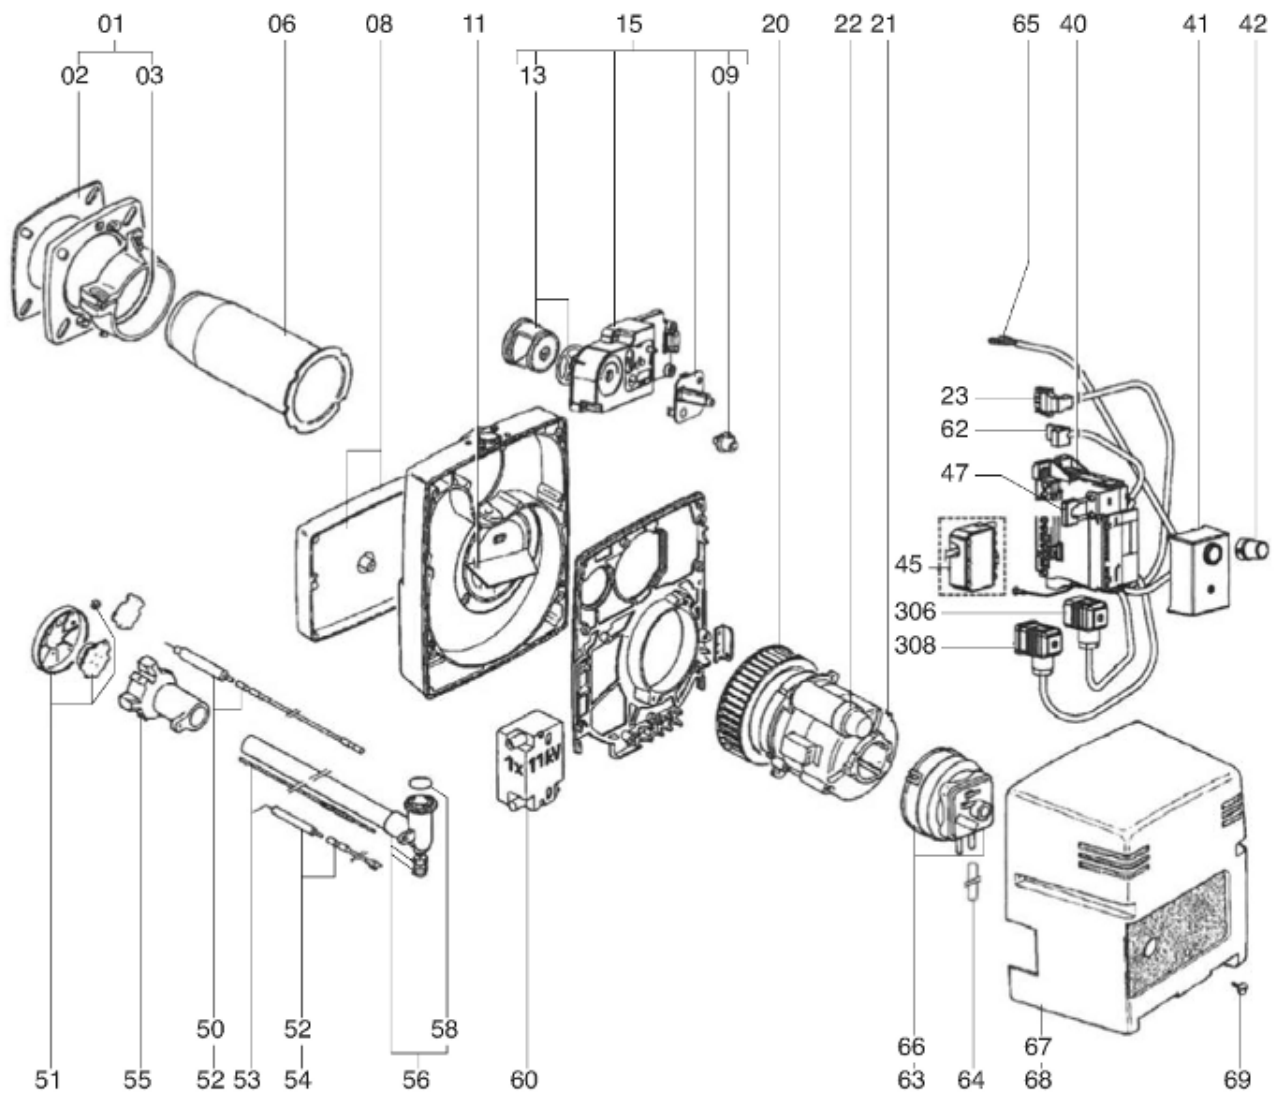

## СПИСОК ЗАПАСНЫХ ЧАСТЕЙ

03.09.2023

<i>Продукт</i>	13014016 - FC9 GX107/8 P20/300
<i>Модель</i>	FC9
<i>Бренд</i>	CUENOD
<i>Дата</i>	30.05.2018

Таблица		Тело горелки газовые клапаны							
Позиция	Код	ALIAS	Описание	Заменено на	С	По	Минимальное кол-во для продажи	Цена	
1	13018849		ПРИНАДЛЕЖНОСТИ КОТЛА D90 EUROBRIDE				1		
2	13010502		ПРОКЛАДКА/ФЛАНЕЦ ГОРЕЛКИ 156X156X5 D90				1		
3	13011149		ПРОКЛАДКА/ПЛЕТЕНАЯ D90X5X5-298				1		
6	13007733		СОПЛО ГОРЕЛКИ D90/75/68 L193				1		
8	13018442		ЗВУКОИЗОЛЯЦИЯ/ВОЗ.КАМЕРА 199X117/NC9/V1				1		
9	13010509		КНОПКА УСТАНОВКА ЩИТКА D28,5X28				1		
11	13010513		ЗАСЛОНКА РЕЦИ.ВОЗ.D103/45 100X97 L55 65°				1		
13	13010515		ВОЗДУШНАЯ ЗАСЛОНКА D59/55X30+ПРУЖИНА				1		
15	13010473		КОРОБ.РЕГУЛ.КЛАПАНА / ГАЗ				1		
20	13010517		РАБОЧЕЕ КОЛЕСО Д.133X62 Д10				1		
21	13010518		ЭЛЕКТРОДВИГАТЕЛЬ 0,085KW 230V D10				1		
22	13010520		КОНДЕНСАТОР 3μF 4P 6,4MM				1		
23	13010519		КАБЕЛЬ ЭЛЕКТРОДВИГАТЕЛЬ+P.3P/RAST3P L300				1		
40	13010521		КЛЕММНАЯ КОРОБКА СЦОКОЛЕМ GAS 2ST./SG513				1		
41	13010522		БЛОК УПРАВЛЕНИЯ SG 113 C1				1		
42	13010964		КНОПКА РАСШИРЕНИЕ/РАЗБЛОКИР. БЛОК УПРАВ.				1		
45	13009670		РОЗЕТКА WIELAND 7P				1		
47	13010524		ИОНИЗАЦИОННЫЙ МОСТ MESURE KS4 19L D4 MC				1		
50	65300077		КАБЕЛЬ РОЗЖИГА D4/D4 L380				1		
51	13007727		КОМПЛЕКТ ДЕФЛЕКТ. D74+ДИФФУЗО. D59+ЗАТВ.				1		
52	13007797		ЭЛЕКТРОД ЗАЖИГАНИЯ D6X80 d4 D2X7FLANGE				1		
53	13010527		РЕГУ.СТЕРЖЕНЬ D4,8 L255 M6/M5+NUT M5X0,8				1		
54	13010529		ДАТЧИК ИОНИЗ. D8X80 D4 D2X27 80° F+S				1		
55	13010532		ОГНЕВАЯ ГОЛ. L67 D72/22+O-КОЛЬЦА 4 BRANCH				1		
56	13010533		ЛОКОТЬ D23/22 L38/32 90°+TP. D22 L160				1		
58	13010534		O-КОЛЬЦА D24X3				1		
60	65300715		ТРАНСФО РОЗЖИГА EB1 1X11 230V				1		
62	13010535		КАБЕЛЬ ТРАНСФО РОЗЖИГА+PL.3P/RAST2P L250				1		
63	65300017		РЕЛЕ ДАВ. ВОЗДУХА 604.92 1-10MBSAV LGW10				1		
64	12001953		SILIKONSCHLAUCH D8/4X150				1		
65	13010537		КАБЕЛЬ P. ДАВ. ВОЗДУХА+RAST2P/FAST6,3 L200				1		
66	13003919		КРОНШТЕЙН ПНЕВМОРЕЛЕ LGWC				1		
67	13010540		НАКЛАДКА ПЕРЕДНЯЯ/КОЖУХ 178X90/NC4				1		
68	13015666		КОЖУХ СЕРЫЙ 229X282X175/NC4-6-9 EQ.				1		
69	13007853		ВИНТ САРТИВЕ D16/3,7/M5X19/КОЖУХ				1		
301	13010542		ГАЗОВЫЙ КЛАПАН CG15 R03 D2W5 +FLANGE				1		
302	13010961		КОМПЛ. O-КОЛЬЦА D24X3+D22X2,5+D7X2/CG15				1		
303	13014094		КОЛЛЕКТОР В СБОРЕ 54X23 90°/RP1/2+GF FC6				1		
304	13010960		РЕЛЕ ДАВЛЕНИЯ ГАЗА DG 45 10-45MB				1		
305	13010544		ВЫПРЯМИТЕЛЬ ЭЛЕКТРИЧЕСКОГО CG10(AC=DC/BO				1		
306	6148542727		КРАН ПРЯМОЙ GDMW 3011DF SCHWARZ				1		
307	13010966		ФИЛЬТРУЮЩИЙ ЭЛЕМЕНТ 76X76 /VALVE CG15				1		
308	6148542738		КРАН ПРЯМОЙ GDMW 3011DF GRAU				1		
309	13010547		ФИЛЬТРУЮЩИЙ ЭЛЕМЕНТ+ПРОКЛАД.+2 O-K/CG10				1		
310	13010968		ФЛАНЕЦ CG15 RP1/2				1		
311	13010968		ФЛАНЕЦ CG15 RP1/2				1		