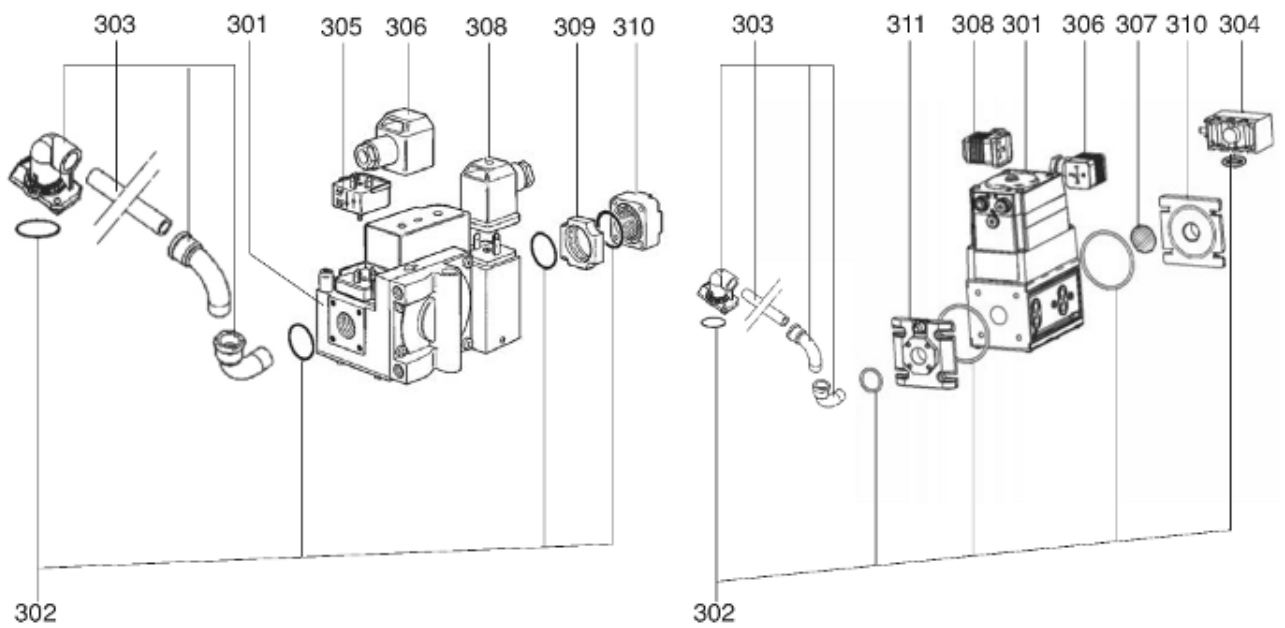

СПИСОК ЗАПАСНЫХ ЧАСТЕЙ

02.09.2023

<i>Продукт</i>	13014015 - FC6 GX107/8 P20
<i>Модель</i>	FC6
<i>Бренд</i>	CUENOD
<i>Дата</i>	30.05.2018

Таблица		Тело горелки газовые клапаны							
Позиция	Код	ALIAS	Описание	Заменено на	С	По	Минимальное кол-во для продажи	Цена	
1	13022754		ПРИНАДЛЕЖНОСТИ КОТЛА D80 EUROBRIDE				1		
2	13022749		ПРОКЛАДКА/ФЛАНЕЦ ГОРЕЛКИ 156X156X6 D80				1		
3	13011148		ПРОКЛАДКА/ПЛЕТЕНАЯ D80X5X5-267				1		
6	13007732		СОПЛО ГОРЕЛКИ D80/65/58 L193				1		
8	13019512		ЗВУКОИЗОЛЯЦИЯ/ВОЗ.КАМЕРА 208X119/V01				1		
9	13010509		КНОПКА УСТАНОВКА ЩИТКА D28,5X28				1		
11	13010512		ЗАСЛОНКА РЕЦ.ВОЗ.D103/35 100X95 L39 108°				1		
13	13010515		ВОЗДУШНАЯ ЗАСЛОНКА D59/55X30+ПРУЖИНА				1		
15	13010473		КОРОБ.РЕГУЛ.КЛАПАНА / ГАЗ				1		
20	13010101		РАБОЧЕЕ КОЛЕСО Д.133X42 Д10				1		
21	13010518		ЭЛЕКТРОДВИГАТЕЛЬ 0,085KW 230V D10				1		
22	13010520		КОНДЕНСАТОР 3μF 4P 6,4MM				1		
23	13010519		КАБЕЛЬ ЭЛЕКТРОДВИГАТЕЛЬ+P.3P/RAST3P L300				1		
40	13010521		КЛЕММНАЯ КОРОБКА СЦОКОЛЕМ GAS 2ST./SG513				1		
41	13010522		БЛОК УПРАВЛЕНИЯ SG 113 C1				1		
42	13010964		КНОПКА РАСШИРЕНИЕ/РАЗБЛОКИР. БЛОК УПРАВ.				1		
45	13009670		РОЗЕТКА WIELAND 7P				1		
47	13010524		ИОНИЗАЦИОННЫЙ МОСТ MESURE KS4 19L D4 MC				1		
50	65300077		КАБЕЛЬ РОЗЖИГА D4/D4 L380				1		
51	13007726		КОМПЛЕКТ ДЕФЛЕКТ.D64,5+ДИФФУЗО.D45+ЗАТВ.				1		
52	13007797		ЭЛЕКТРОД ЗАЖИГАНИЯ D6X80 d4 D2X7FLANGE				1		
53	13010526		РЕГУ.СТЕРЖЕНЬ D4,8 L233 M6/M5+NUT M5X0,8				1		
54	13010529		ДАТЧИК ИОНИЗ. D8X80 D4 D2X27 80° F+S				1		
55	65300237		ОГНЕВАЯ ГОЛОВКА L67 D62/20				1		
56	13010533		ЛОКОТЬ D23/22 L38/32 90°+TP.D22 L160				1		
58	13010534		О-КОЛЬЦА D24X3				1		
60	65300715		ТРАНСФО РОЗЖИГА EB1 1X11 230V				1		
62	13010535		КАБЕЛЬ ТРАНСФО РОЗЖИГА+PL.3P/RAST2P L250				1		
63	65300017		РЕЛЕ ДАВ. ВОЗДУХА 604.92 1-10MBSAV LGW10				1		
64	12001953		SILIKONSCHLAUCH D8/4X150				1		
65	13010537		КАБЕЛЬ P.ДАВ.ВОЗДУХА+RAST2P/FAST6,3 L200				1		
66	13003919		КРОНШТЕЙН ПНЕВМОРЕЛЕ LGWC				1		
67	13010540		НАКЛАДКА ПЕРЕДНЯЯ/КОЖУХ 178X90/NC4				1		
68	13015666		КОЖУХ СЕРЫЙ 229X282X175/NC4-6-9 EQ.				1		
69	13007853		ВИНТ САРТИВЕ D16/3,7/M5X19/КОЖУХ				1		
301	13010541		ГАЗОВЫЙ КЛАПАН CG10 R70 D1T5WZ				1		
302	13010543		КОМПЛЕКТ О-КОЛЬЦА D24X3+D22X2,5 (3)/CG10				1		
303	13014094		КОЛЛЕКТОР В СБОРЕ 54X23 90°/RP1/2+GF FC6				1		
304	13010960		РЕЛЕ ДАВЛЕНИЯ ГАЗА DG 45 10-45MB				1		
305	13010544		ВЫПРЯМИТЕЛЬ ЭЛЕКТРИЧЕСКОГО CG10(AC=DC/BO				1		
306	6148542727		КРАН ПРЯМОЙ GDMW 3011DF SCHWARZ				1		
307	13010966		ФИЛЬТРУЮЩИЙ ЭЛЕМЕНТ 76X76 /VALVE CG15				1		
308	6148542738		КРАН ПРЯМОЙ GDMW 3011DF GRAU				1		
309	13010547		ФИЛЬТРУЮЩИЙ ЭЛЕМЕНТ+ПРОКЛАД.+2 О-К/CG10				1		
310	13010548		ФЛАНЕЦ CG10 RP1/2				1		
311	13010968		ФЛАНЕЦ CG15 RP1/2				1		