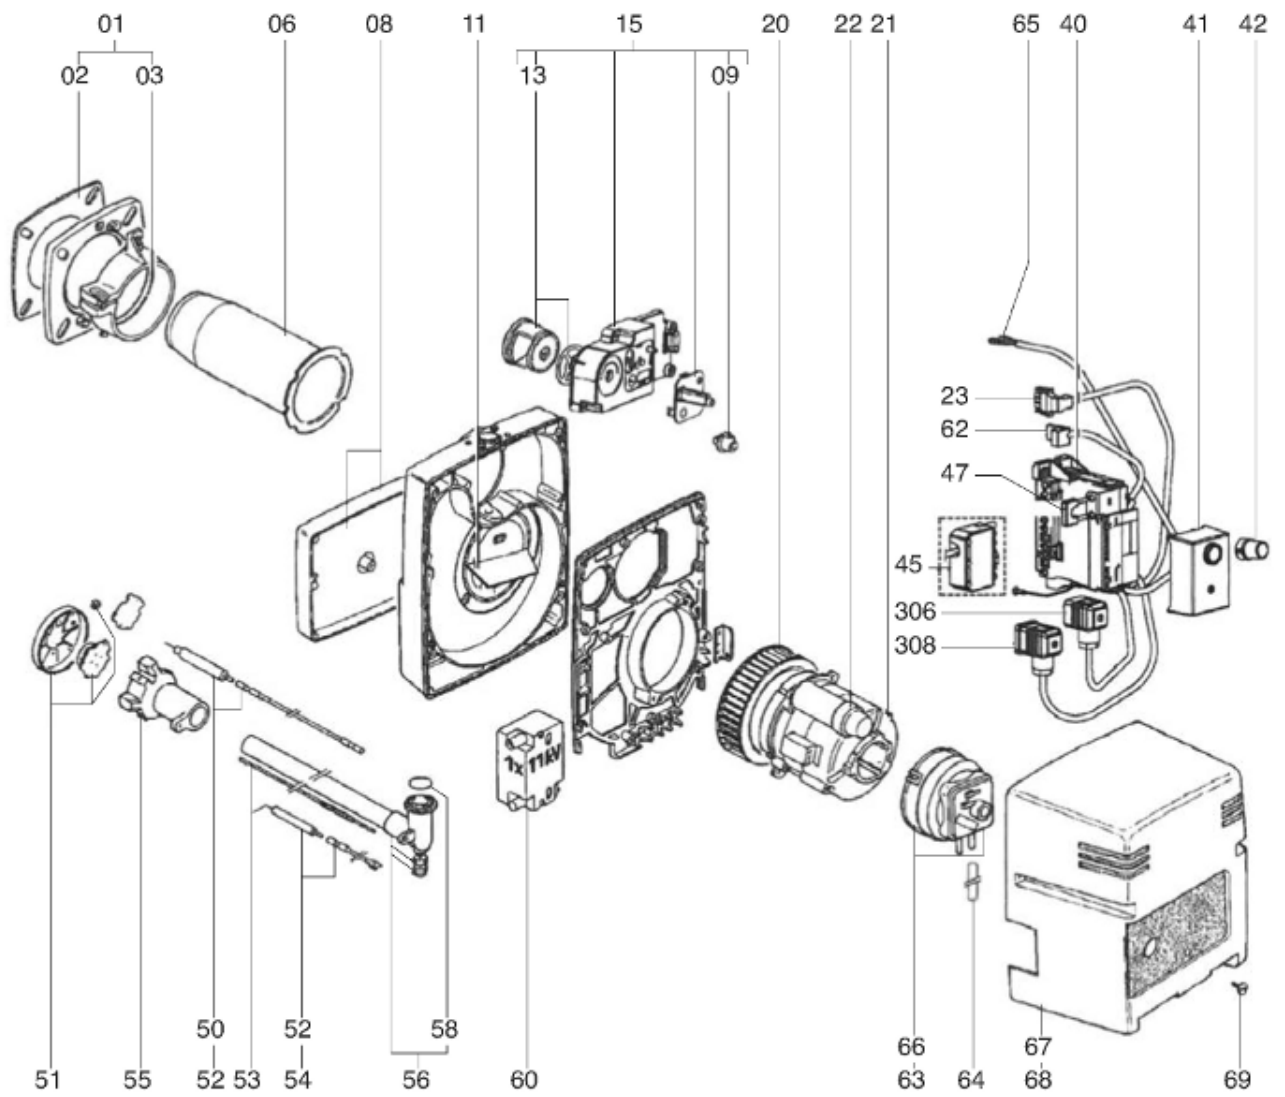

СПИСОК ЗАПАСНЫХ ЧАСТЕЙ

02.09.2023

<i>Продукт</i>	13014015 - FC6 GX107/8 P20
<i>Модель</i>	FC6
<i>Бренд</i>	CUENOD
<i>Дата</i>	30.05.2018

Таблица		Тело горелки газовые клапаны							
Позиция	Код	ALIAS	Описание	Заменено на	С	По	Минимальное кол-во для продажи	Цена	
1	13022754		ПРИНАДЛЕЖНОСТИ КОТЛА D80 EUROBRIDE				1		
2	13022749		ПРОКЛАДКА/ФЛАНЕЦ ГОРЕЛКИ 156X156X6 D80				1		
3	13011148		ПРОКЛАДКА/ПЛЕТЕНАЯ D80X5X5-267				1		
6	13007732		СОПЛО ГОРЕЛКИ D80/65/58 L193				1		
8	13019512		ЗВУКОИЗОЛЯЦИЯ/ВОЗ.КАМЕРА 208X119/V01				1		
9	13010509		КНОПКА УСТАНОВКА ЩИТКА D28,5X28				1		
11	13010512		ЗАСЛОНКА РЕЦ.ВОЗ.D103/35 100X95 L39 108°				1		
13	13010515		ВОЗДУШНАЯ ЗАСЛОНКА D59/55X30+ПРУЖИНА				1		
15	13010473		КОРОБ.РЕГУЛ.КЛАПАНА / ГАЗ				1		
20	13010101		РАБОЧЕЕ КОЛЕСО Д.133X42 Д10				1		
21	13010518		ЭЛЕКТРОДВИГАТЕЛЬ 0,085KW 230V D10				1		
22	13010520		КОНДЕНСАТОР 3μF 4P 6,4MM				1		
23	13010519		КАБЕЛЬ ЭЛЕКТРОДВИГАТЕЛЬ+P.3P/RAST3P L300				1		
40	13010521		КЛЕММНАЯ КОРОБКА СЦОКОЛЕМ GAS 2ST./SG513				1		
41	13010522		БЛОК УПРАВЛЕНИЯ SG 113 C1				1		
42	13010964		КНОПКА РАСШИРЕНИЕ/РАЗБЛОКИР. БЛОК УПРАВ.				1		
45	13009670		РОЗЕТКА WIELAND 7P				1		
47	13010524		ИОНИЗАЦИОННЫЙ МОСТ MESURE KS4 19L D4 MC				1		
50	65300077		КАБЕЛЬ РОЗЖИГА D4/D4 L380				1		
51	13007726		КОМПЛЕКТ ДЕФЛЕКТ.D64,5+ДИФФУЗО.D45+ЗАТВ.				1		
52	13007797		ЭЛЕКТРОД ЗАЖИГАНИЯ D6X80 d4 D2X7FLANGE				1		
53	13010526		РЕГУ.СТЕРЖЕНЬ D4,8 L233 M6/M5+NUT M5X0,8				1		
54	13010529		ДАТЧИК ИОНИЗ. D8X80 D4 D2X27 80° F+S				1		
55	65300237		ОГНЕВАЯ ГОЛОВКА L67 D62/20				1		
56	13010533		ЛОКОТЬ D23/22 L38/32 90°+TP.D22 L160				1		
58	13010534		О-КОЛЬЦА D24X3				1		
60	65300715		ТРАНСФО РОЗЖИГА EB1 1X11 230V				1		
62	13010535		КАБЕЛЬ ТРАНСФО РОЗЖИГА+PL.3P/RAST2P L250				1		
63	65300017		РЕЛЕ ДАВ. ВОЗДУХА 604.92 1-10MBSAV LGW10				1		
64	12001953		SILIKONSCHLAUCH D8/4X150				1		
65	13010537		КАБЕЛЬ P.ДАВ.ВОЗДУХА+RAST2P/FAST6,3 L200				1		
66	13003919		КРОНШТЕЙН ПНЕВМОРЕЛЕ LGWC				1		
67	13010540		НАКЛАДКА ПЕРЕДНЯЯ/КОЖУХ 178X90/NC4				1		
68	13015666		КОЖУХ СЕРЫЙ 229X282X175/NC4-6-9 EQ.				1		
69	13007853		ВИНТ САРТИВЕ D16/3,7/M5X19/КОЖУХ				1		
301	13010541		ГАЗОВЫЙ КЛАПАН CG10 R70 D1T5WZ				1		
302	13010543		КОМПЛЕКТ О-КОЛЬЦА D24X3+D22X2,5 (3)/CG10				1		
303	13014094		КОЛЛЕКТОР В СБОРЕ 54X23 90°/RP1/2+GF FC6				1		
304	13010960		РЕЛЕ ДАВЛЕНИЯ ГАЗА DG 45 10-45MB				1		
305	13010544		ВЫПРЯМИТЕЛЬ ЭЛЕКТРИЧЕСКОГО CG10(AC=DC/BO				1		
306	6148542727		КРАН ПРЯМОЙ GDMW 3011DF SCHWARZ				1		
307	13010966		ФИЛЬТРУЮЩИЙ ЭЛЕМЕНТ 76X76 /VALVE CG15				1		
308	6148542738		КРАН ПРЯМОЙ GDMW 3011DF GRAU				1		
309	13010547		ФИЛЬТРУЮЩИЙ ЭЛЕМЕНТ+ПРОКЛАД.+2 О-К/CG10				1		
310	13010548		ФЛАНЕЦ CG10 RP1/2				1		
311	13010968		ФЛАНЕЦ CG15 RP1/2				1		