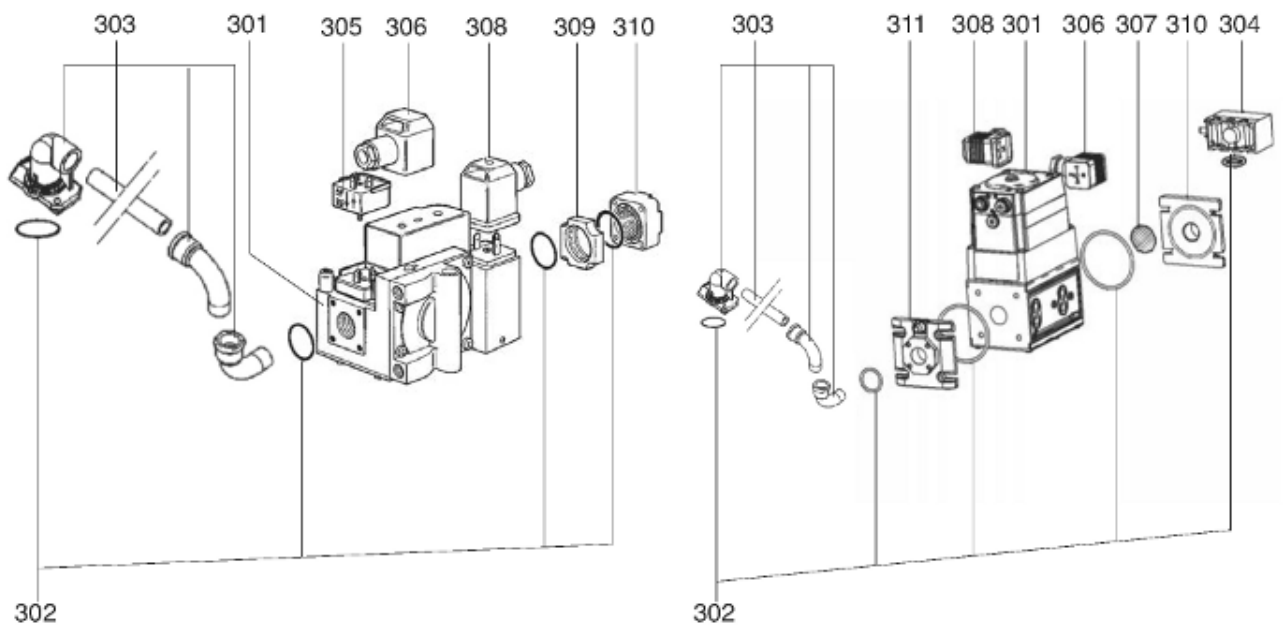

СПИСОК ЗАПАСНЫХ ЧАСТЕЙ

03.09.2023

<i>Продукт</i>	13011653 - FC9 GX107/8 P20/300
<i>Модель</i>	FC9
<i>Бренд</i>	CUENOD
<i>Дата</i>	30.05.2018

Таблица		Тело горелки газовые клапаны							
Позиция	Код	ALIAS	Описание	Заменено на	С	По	Минимальное кол-во для продажи	Цена	
1	13018849		ПРИНАДЛЕЖНОСТИ КОТЛА D90 EUROBRIDE				1		
2	13010502		ПРОКЛАДКА/ФЛАНЕЦ ГОРЕЛКИ 156X156X5 D90				1		
3	13011149		ПРОКЛАДКА/ПЛЕТЕНАЯ D90X5X5-298				1		
6	13007733		СОПЛО ГОРЕЛКИ D90/75/68 L193				1		
8	13018442		ЗВУКОИЗОЛЯЦИЯ/ВОЗ.КАМЕРА 199X117/NC9/V1				1		
9	13010509		КНОПКА УСТАНОВКА ЩИТКА D28,5X28				1		
11	13010513		ЗАСЛОНКА РЕЦИ.ВОЗ.D103/45 100X97 L55 65°				1		
13	13010515		ВОЗДУШНАЯ ЗАСЛОНКА D59/55X30+ПРУЖИНА				1		
15	13010473		КОРОБ.РЕГУЛ.КЛАПАНА / ГАЗ				1		
20	13010517		РАБОЧЕЕ КОЛЕСО Д.133X62 Д10				1		
21	13010518		ЭЛЕКТРОДВИГАТЕЛЬ 0,085KW 230V D10				1		
22	13010520		КОНДЕНСАТОР 3μF 4P 6,4MM				1		
23	13010519		КАБЕЛЬ ЭЛЕКТРОДВИГАТЕЛЬ+P.3P/RAST3P L300				1		
40	13010521		КЛЕММНАЯ КОРОБКА СЦОКОЛЕМ GAS 2ST./SG513				1		
41	13010522		БЛОК УПРАВЛЕНИЯ SG 113 C1				1		
42	13010964		КНОПКА РАСШИРЕНИЕ/РАЗБЛОКИР. БЛОК УПРАВ.				1		
45	13009670		РОЗЕТКА WIELAND 7P				1		
47	13010524		ИОНИЗАЦИОННЫЙ МОСТ MESURE KS4 19L D4 MC				1		
50	65300077		КАБЕЛЬ РОЗЖИГА D4/D4 L380				1		
51	13007727		КОМПЛЕКТ ДЕФЛЕКТ. D74+ДИФФУЗО. D59+ЗАТВ.				1		
52	13007797		ЭЛЕКТРОД ЗАЖИГАНИЯ D6X80 d4 D2X7FLANGE				1		
53	13010527		РЕГУ.СТЕРЖЕНЬ D4,8 L255 M6/M5+NUT M5X0,8				1		
54	13010529		ДАТЧИК ИОНИЗ. D8X80 D4 D2X27 80° F+S				1		
55	13010532		ОГНЕВАЯ ГОЛ. L67 D72/22+O-КОЛЬЦА 4 BRANCH				1		
56	13010533		ЛОКОТЬ D23/22 L38/32 90°+TP. D22 L160				1		
58	13010534		O-КОЛЬЦА D24X3				1		
60	65300715		ТРАНСФО РОЗЖИГА EB1 1X11 230V				1		
62	13010535		КАБЕЛЬ ТРАНСФО РОЗЖИГА+PL.3P/RAST2P L250				1		
63	65300017		РЕЛЕ ДАВ. ВОЗДУХА 604.92 1-10MBSAV LGW10				1		
64	12001953		SILIKONSCHLAUCH D8/4X150				1		
65	13010537		КАБЕЛЬ P. ДАВ. ВОЗДУХА+RAST2P/FAST6,3 L200				1		
66	13003919		КРОНШТЕЙН ПНЕВМОРЕЛЕ LGWC				1		
67	13010540		НАКЛАДКА ПЕРЕДНЯЯ/КОЖУХ 178X90/NC4				1		
68	13015666		КОЖУХ СЕРЫЙ 229X282X175/NC4-6-9 EQ.				1		
69	13007853		ВИНТ САРТИВЕ D16/3,7/M5X19/КОЖУХ				1		
301	13010542		ГАЗОВЫЙ КЛАПАН CG15 R03 D2W5 +FLANGE				1		
302	13010961		КОМПЛ. O-КОЛЬЦА D24X3+D22X2,5+D7X2/CG15				1		
303	13014094		КОЛЛЕКТОР В СБОРЕ 54X23 90°/RP1/2+GF FC6				1		
304	13010960		РЕЛЕ ДАВЛЕНИЯ ГАЗА DG 45 10-45MB				1		
305	13010544		ВЫПРЯМИТЕЛЬ ЭЛЕКТРИЧЕСКОГО CG10(AC=DC/BO				1		
306	6148542727		КРАН ПРЯМОЙ GDMW 3011DF SCHWARZ				1		
307	13010966		ФИЛЬТРУЮЩИЙ ЭЛЕМЕНТ 76X76 /VALVE CG15				1		
308	6148542738		КРАН ПРЯМОЙ GDMW 3011DF GRAU				1		
309	13010547		ФИЛЬТРУЮЩИЙ ЭЛЕМЕНТ+ПРОКЛАД.+2 O-К/CG10				1		
310	13010968		ФЛАНЕЦ CG15 RP1/2				1		
311	13010968		ФЛАНЕЦ CG15 RP1/2				1		