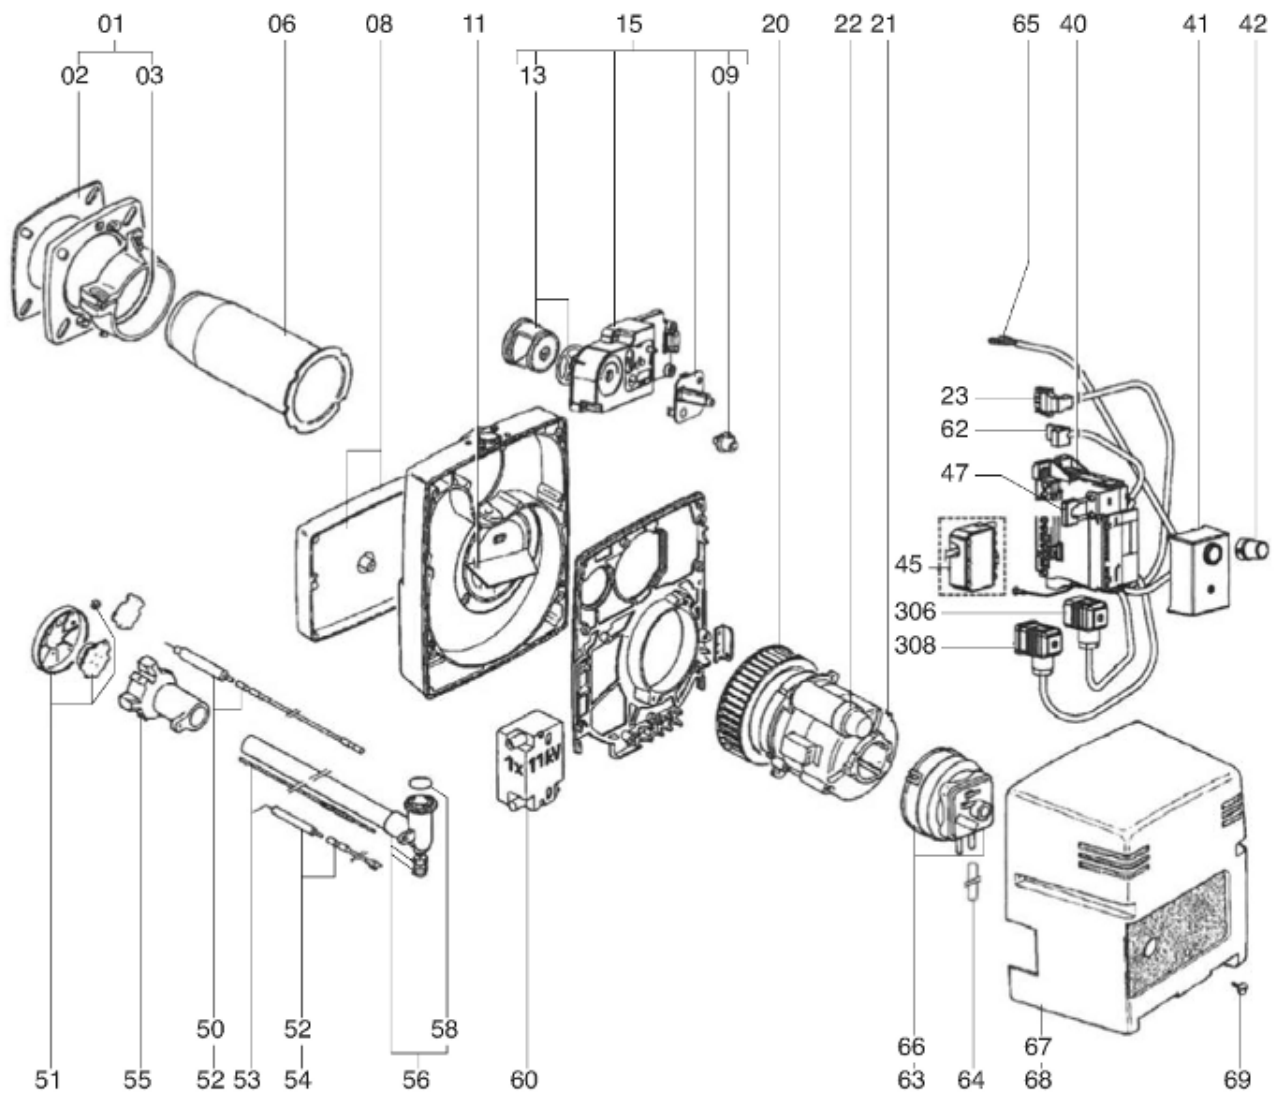

СПИСОК ЗАПАСНЫХ ЧАСТЕЙ

03.09.2023

<i>Продукт</i>	13011653 - FC9 GX107/8 P20/300
<i>Модель</i>	FC9
<i>Бренд</i>	CUENOD
<i>Дата</i>	30.05.2018

Таблица		Тело горелки газовые клапаны							
Позиция	Код	ALIAS	Описание	Заменено на	С	По	Минимальное кол-во для продажи	Цена	
1	13018849		ПРИНАДЛЕЖНОСТИ КОТЛА D90 EUROBRIDE				1		
2	13010502		ПРОКЛАДКА/ФЛАНЕЦ ГОРЕЛКИ 156X156X5 D90				1		
3	13011149		ПРОКЛАДКА/ПЛЕТЕНАЯ D90X5X5-298				1		
6	13007733		СОПЛО ГОРЕЛКИ D90/75/68 L193				1		
8	13018442		ЗВУКОИЗОЛЯЦИЯ/ВОЗ.КАМЕРА 199X117/NC9/V1				1		
9	13010509		КНОПКА УСТАНОВКА ЩИТКА D28,5X28				1		
11	13010513		ЗАСЛОНКА РЕЦИ.ВОЗ.D103/45 100X97 L55 65°				1		
13	13010515		ВОЗДУШНАЯ ЗАСЛОНКА D59/55X30+ПРУЖИНА				1		
15	13010473		КОРОБ.РЕГУЛ.КЛАПАНА / ГАЗ				1		
20	13010517		РАБОЧЕЕ КОЛЕСО Д.133X62 Д10				1		
21	13010518		ЭЛЕКТРОДВИГАТЕЛЬ 0,085KW 230V D10				1		
22	13010520		КОНДЕНСАТОР 3μF 4P 6,4MM				1		
23	13010519		КАБЕЛЬ ЭЛЕКТРОДВИГАТЕЛЬ+P.3P/RAST3P L300				1		
40	13010521		КЛЕММНАЯ КОРОБКА СЦОКОЛЕМ GAS 2ST./SG513				1		
41	13010522		БЛОК УПРАВЛЕНИЯ SG 113 C1				1		
42	13010964		КНОПКА РАСШИРЕНИЕ/РАЗБЛОКИР. БЛОК УПРАВ.				1		
45	13009670		РОЗЕТКА WIELAND 7P				1		
47	13010524		ИОНИЗАЦИОННЫЙ МОСТ MESURE KS4 19L D4 MC				1		
50	65300077		КАБЕЛЬ РОЗЖИГА D4/D4 L380				1		
51	13007727		КОМПЛЕКТ ДЕФЛЕКТ. D74+ДИФФУЗО. D59+ЗАТВ.				1		
52	13007797		ЭЛЕКТРОД ЗАЖИГАНИЯ D6X80 d4 D2X7FLANGE				1		
53	13010527		РЕГУ.СТЕРЖЕНЬ D4,8 L255 M6/M5+NUT M5X0,8				1		
54	13010529		ДАТЧИК ИОНИЗ. D8X80 D4 D2X27 80° F+S				1		
55	13010532		ОГНЕВАЯ ГОЛ. L67 D72/22+O-КОЛЬЦА 4 BRANCH				1		
56	13010533		ЛОКОТЬ D23/22 L38/32 90°+TP. D22 L160				1		
58	13010534		O-КОЛЬЦА D24X3				1		
60	65300715		ТРАНСФО РОЗЖИГА EB1 1X11 230V				1		
62	13010535		КАБЕЛЬ ТРАНСФО РОЗЖИГА+PL.3P/RAST2P L250				1		
63	65300017		РЕЛЕ ДАВ. ВОЗДУХА 604.92 1-10MBSAV LGW10				1		
64	12001953		SILIKONSCHLAUCH D8/4X150				1		
65	13010537		КАБЕЛЬ P. ДАВ. ВОЗДУХА+RAST2P/FAST6,3 L200				1		
66	13003919		КРОНШТЕЙН ПНЕВМОРЕЛЕ LGWC				1		
67	13010540		НАКЛАДКА ПЕРЕДНЯЯ/КОЖУХ 178X90/NC4				1		
68	13015666		КОЖУХ СЕРЫЙ 229X282X175/NC4-6-9 EQ.				1		
69	13007853		ВИНТ САРТИВЕ D16/3,7/M5X19/КОЖУХ				1		
301	13010542		ГАЗОВЫЙ КЛАПАН CG15 R03 D2W5 +FLANGE				1		
302	13010961		КОМПЛ. O-КОЛЬЦА D24X3+D22X2,5+D7X2/CG15				1		
303	13014094		КОЛЛЕКТОР В СБОРЕ 54X23 90°/RP1/2+GF FC6				1		
304	13010960		РЕЛЕ ДАВЛЕНИЯ ГАЗА DG 45 10-45MB				1		
305	13010544		ВЫПРЯМИТЕЛЬ ЭЛЕКТРИЧЕСКОГО CG10(AC=DC/BO				1		
306	6148542727		КРАН ПРЯМОЙ GDMW 3011DF SCHWARZ				1		
307	13010966		ФИЛЬТРУЮЩИЙ ЭЛЕМЕНТ 76X76 /VALVE CG15				1		
308	6148542738		КРАН ПРЯМОЙ GDMW 3011DF GRAU				1		
309	13010547		ФИЛЬТРУЮЩИЙ ЭЛЕМЕНТ+ПРОКЛАД.+2 O-К/CG10				1		
310	13010968		ФЛАНЕЦ CG15 RP1/2				1		
311	13010968		ФЛАНЕЦ CG15 RP1/2				1		