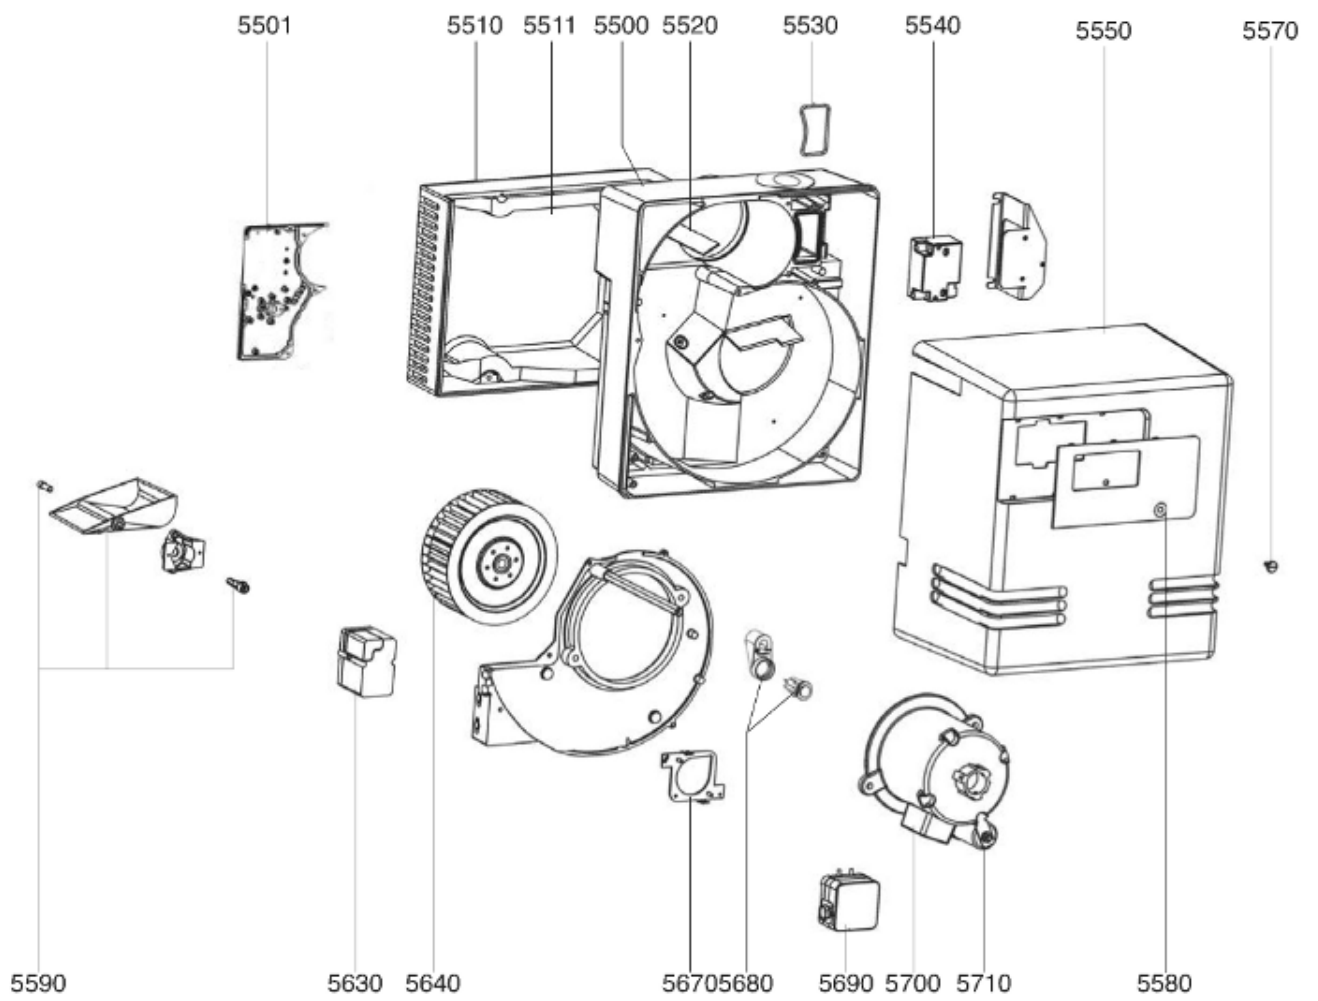

СПИСОК ЗАПАСНЫХ ЧАСТЕЙ

02.09.2023

<i>Продукт</i>	13010854 - ВВ-С43GX207
<i>Модель</i>	С43...С60
<i>Бренд</i>	CUENOD
<i>Дата</i>	19.01.2018

Таблица		Корпус горелки							
Позиция	Код	ALIAS	Описание	Заменено на	С	По	Минимальное кол-во для продажи	Цена	
5500	65300258		КОРПУС 425X380X127 D118 C28-60-VG04				1		
5501	13015549		РЕЦИРКУЛ. ВОЗДУХА НОСИК VL-VG04/C43-60				1		
5510	13015578		ВОЗДУШНАЯ КАМЕРА 376X290X128				1		
5511	13007813		ЗВУКОИЗОЛЯЦИЯ/ВОЗ.КАМЕРА 333X276X97/V04				1		
5520	13007850		ВОЗДУШНЫЙ КОЖУХ 125X28X29 90°/V04/C28-60				1		
5530	13007815		О-КОЛЬЦА 75X38,5X3,5 ГАЗОВЫЕ КРЫШКА				1		
5540	65300696		ТРАНСФОРМАТОР РОЗЖИГА FIDA-EVI 1X11 230V				1		
5550	13011098		КОЖУХ ОРАНЖЕВЫЙ 391X437X261/C43-54-60				1		
5570	13007853		ВИНТ САРТИВЕ D16/3,7/M5X19/КОЖУХ				1		
5580	13016399		НАКЛАДКА ПЕРЕДНЯЯ/КОЖУХ 233X120/C43-60				1		
5590	13016780		ВОЗДУШНАЯ ЗАСЛОНКА 153,26X106,5X30+ОСЬ				1		
5630	13007919		СЕРВОДВИГАТЕЛЬ STA 4,5 ВО37/6 3N30R				1		
5640	13011096		РАБОЧЕЕ КОЛЕСО Д180X75 Д12,7				1		
5670	13007822		ДЕРЖАТЕЛЬ РЕЛЕ Д.ВОЗ.LGWA2 105X92X10 D55				1		
5680	13011087		КНОПКА РАЗБЛОКИ.D16/19X33+ДЕРЖАТ.+КАБЕЛЬ				1		
5690	13007823		РЕЛЕ ДАВ. ВОЗДУХА LGW 10 A2 1-10MB				1		
5700	13007824		ЭЛЕКТРОДВИГАТЕЛЬ 0,48KW230V D12,7				1		
5710	13015715		КОНДЕНСАТОР 12μF 2P 3mm ACC				1		
5710	65301177		КОНДЕНСАТОР 18μF 2P 6,4mm SIMEL				1		