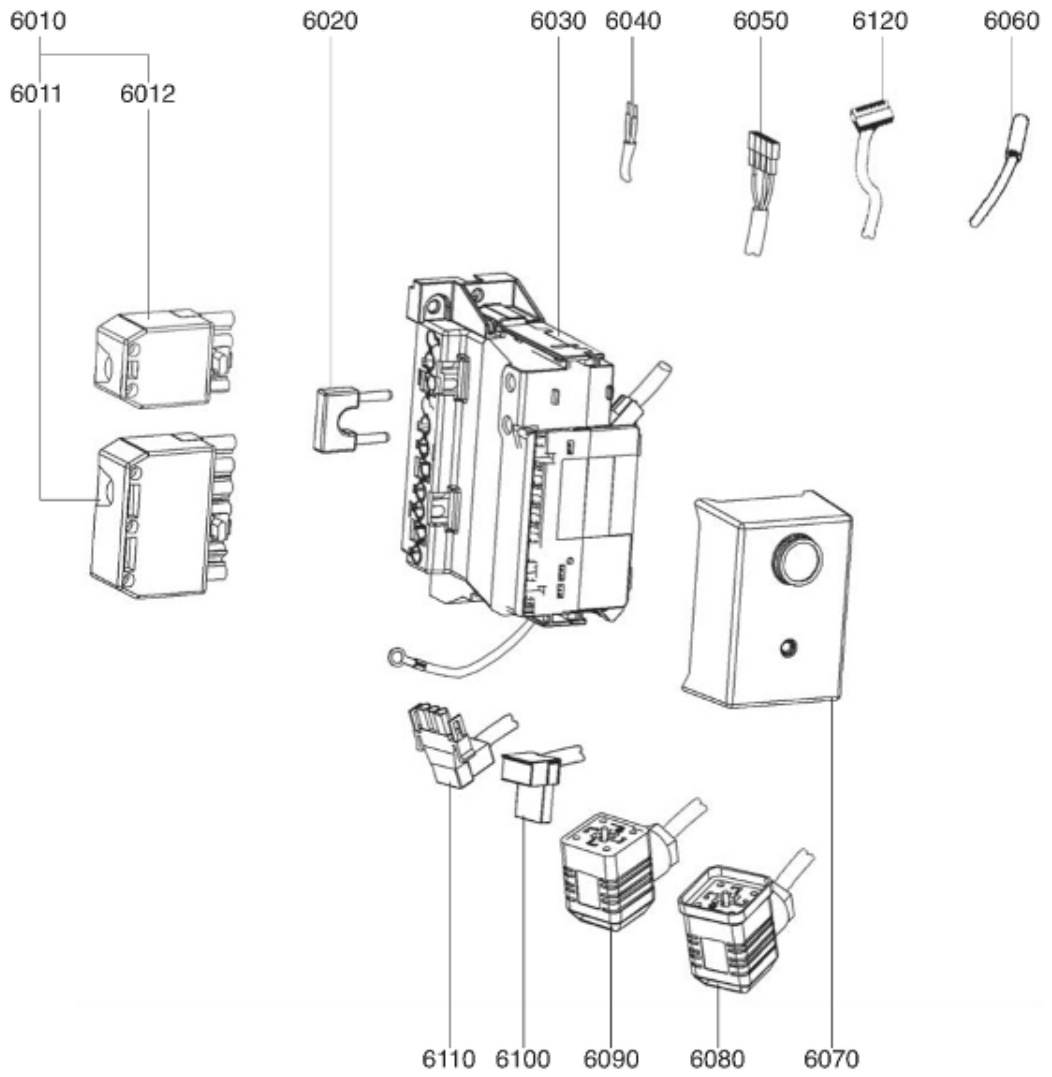

4000

6000

Таблица		ЭЛЕКТРИЧЕСКИЙ КОРОБКА + ГАЗОВЫЙ КЛАПАН						
Позиция	Код	ALIAS	Описание	Заменено на	С	По	Минимальное кол-во для продажи	Цена
6010	13010018		РОЗЕТКА WIELAND 4P+7P SCREENPRINTED				1	
6011	13010523		РОЗЕТКА WIELAND 7P SCREENPRINTED				1	
6012	13011095		РОЗЕТКА WIELAND 4P SCREENPRINTED				1	
6020	13010524		ИОНИЗАЦИОННЫЙ МОСТ MESURE KS4 19L D4 MC				1	
6030	13010521		КЛЕММНАЯ КОРОБКА СЦОКОЛЕМ GAS 2ST./SG513				1	
6040	13011100		КАБЕЛЬ Р.ДАВ. ВОЗДУХА+RAST2P/2X0,75 L450				1	
6050	13011088		КАБЕЛЬ RESET+PLUGFASTON/RAST4P L350				1	
6060	13007825		КАБЕЛЬ ИОНИЗАЦ. MC4/MC4 L430				1	
6070	13011099		БЛОК УПРАВЛЕНИЯ SG 513 C2				1	
6080	13011101		КАБЕЛЬ ГАЗОВЫЙ КЛАПАН+P.DIN/RAST4P L1500				1	
6090	13010080		КАБЕЛЬ РЕЛЕ ДАВ. ГАЗА+P.DIN/RAST3P L1500				1	
6100	13011094		КАБЕЛЬ ТРАНСФО РОЗЖИГА+PL.3P/RAST2P L420				1	
6110	13011089		КАБЕЛЬ ЭЛЕКТРОДВИГАТЕЛЬ+P.3P/RAST3P L388				1	
6120	13011092		КАБЕЛЬ СЕРВОДВИГАТ.+PL.9P/RAST5P+4P L225				1	