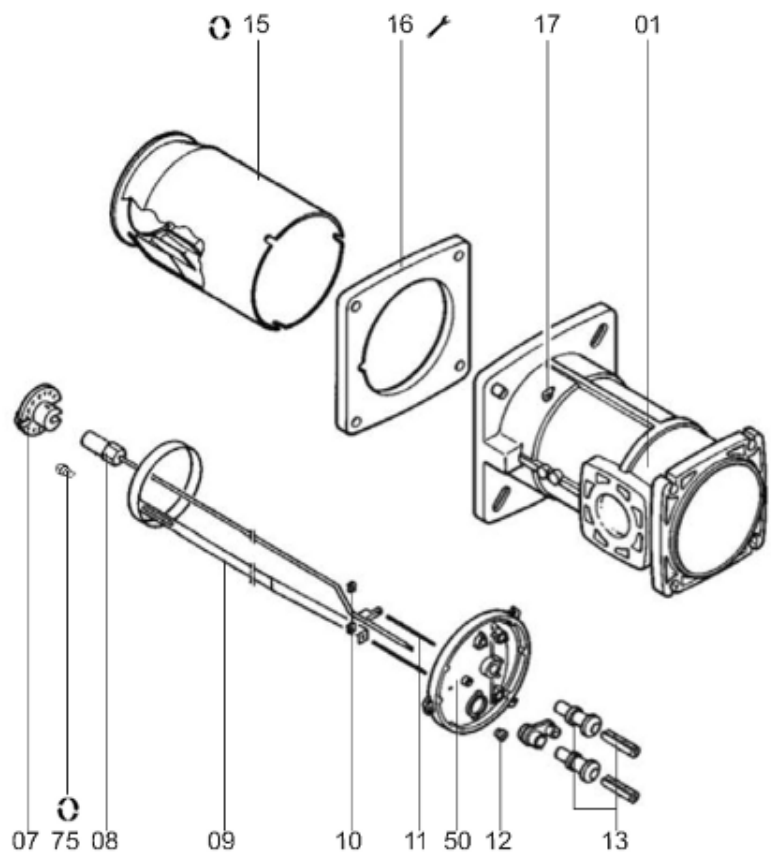

СПИСОК ЗАПАСНЫХ ЧАСТЕЙ

03.09.2023

<i>Продукт</i>	13009421 - (MISSING DESCRIPTION)
<i>Модель</i>	COMBUSTION HEAD OIL
<i>Бренд</i>	NEUTRO
<i>Дата</i>	17.05.2018

Таблица		ГОРЕЛКИ ГОЛОВУ + ЭЛЕКТРИКА							
Позиция	Код	ALIAS	Описание	Заменено на	С	По	Минимальное кол-во для продажи	Цена	
1	65326207		ФИКС.ГОЛОВКА ФЛАНЦА D171 L321/VL5-NC120H				1		
2	13009725		ФЛАНЕЦ 20X11X2,6 FIX. ЭЛЕКТРОД				1		
3	13009726		БЛОК ЭЛЕКТРОДОВ 27X55 d6,4D2X23 45°+ВИНТ				1		
4	13009623		КАБЕЛЬ РОЗЖИГА D4/D6,35 L850				1		
5	13010049		ВИНТ CYLINDRIC D10/5/M4X17,5/ELECTRODE				1		
6	13016908		ПЕРВИЧНАЯ ВОЗДУШ.ТРУБКА D128X118/61X200				1		
7	13013936		КРЫШКА D60/30/10X20/ПЕРВИЧНАЯ ВОЗ.ТРУБКА				1		
8	13016909		ЛИНИЯ ФОРСУНКИ D10 L786 M10				1		
9	13016910		КРОНШТЕЙН РЕГУЛИРОВКИ ВОЗДУХА D120 L605				1		
10	13016911		СТОПОРНОЕ КОЛЬЦО D6				1		
11	13016912		РЕГУЛИР.СТЕРЖЕНЬ M8 L145 D6				1		
12	13011369		УПЛОТНЕНИЕ D20/17/7X15 (X.2)				1		
13	13007852		КНОПКА D35/20X60 M8+ВЕРНЬ.D12/8X48+CLIPS				1		
14	13016913		ДЕФЛЕКТОР D135/26 6SL R				1		
15	13016914		СОПЛО ГОРЕЛКИ D170/135/128 L415				1		
16	13009619		ПРОКЛАДКА/ФЛАНЕЦ ГОРЕЛКИ 228X220X10 D180				1		
17	13007804		ВИНТ M6 (ЛЕВ РЕЗЬБ) КРЕПЛ. ТРУБ ГОРЕЛКИ				1		
50	65328171		КРЫШКА ДИЗЕЛЬНО.D168X39/C75-100 НХ/VEL05				1		
75	123810		ФОРСУНКА DEL 5,50 GPH 45° A				1		
75	3333123813		ФОРСУНКА DEL 7,00 GPH 45° A				1		
75	3333123788		ФОРСУНКА DEL 8,00 GPH 45° A				1		
75	3333123790		ФОРСУНКА DEL 9,00 GPH 45° A				1		
75	13018924		ФОРСУНКА MON 5,00 GPH 45° PL				1		