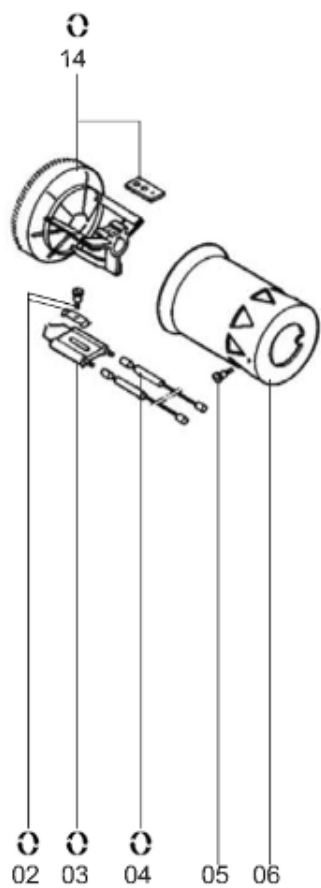

СПИСОК ЗАПАСНЫХ ЧАСТЕЙ

03.09.2023

<i>Продукт</i>	13009421 - (MISSING DESCRIPTION)
<i>Модель</i>	COMBUSTION HEAD OIL
<i>Бренд</i>	NEUTRO
<i>Дата</i>	17.05.2018

Таблица		ГОРЕЛКИ ГОЛОВУ + ЭЛЕКТРИКА							
Позиция	Код	ALIAS	Описание	Заменено на	С	По	Минимальное кол-во для продажи	Цена	
1	65326207		ФИКС.ГОЛОВКА ФЛАНЦА D171 L321/VL5-NC120H				1		
2	13009725		ФЛАНЕЦ 20X11X2,6 FIX. ЭЛЕКТРОД				1		
3	13009726		БЛОК ЭЛЕКТРОДОВ 27X55 d6,4D2X23 45°+ВИНТ				1		
4	13009623		КАБЕЛЬ РОЗЖИГА D4/D6,35 L850				1		
5	13010049		ВИНТ CYLINDRIC D10/5/M4X17,5/ELECTRODE				1		
6	13016908		ПЕРВИЧНАЯ ВОЗДУШ.ТРУБКА D128X118/61X200				1		
7	13013936		КРЫШКА D60/30/10X20/ПЕРВИЧНАЯ ВОЗ.ТРУБКА				1		
8	13016909		ЛИНИЯ ФОРСУНКИ D10 L786 M10				1		
9	13016910		КРОНШТЕЙН РЕГУЛИРОВКИ ВОЗДУХА D120 L605				1		
10	13016911		СТОПОРНОЕ КОЛЬЦО D6				1		
11	13016912		РЕГУЛИР.СТЕРЖЕНЬ M8 L145 D6				1		
12	13011369		УПЛОТНЕНИЕ D20/17/7X15 (X.2)				1		
13	13007852		КНОПКА D35/20X60 M8+ВЕРНЬ.D12/8X48+CLIPS				1		
14	13016913		ДЕФЛЕКТОР D135/26 6SL R				1		
15	13016914		СОПЛО ГОРЕЛКИ D170/135/128 L415				1		
16	13009619		ПРОКЛАДКА/ФЛАНЕЦ ГОРЕЛКИ 228X220X10 D180				1		
17	13007804		ВИНТ M6 (ЛЕВ РЕЗЬБ) КРЕПЛ. ТРУБ ГОРЕЛКИ				1		
50	65328171		КРЫШКА ДИЗЕЛЬНО.D168X39/C75-100 НХ/VEL05				1		
75	123810		ФОРСУНКА DEL 5,50 GPH 45° A				1		
75	3333123813		ФОРСУНКА DEL 7,00 GPH 45° A				1		
75	3333123788		ФОРСУНКА DEL 8,00 GPH 45° A				1		
75	3333123790		ФОРСУНКА DEL 9,00 GPH 45° A				1		
75	13018924		ФОРСУНКА MON 5,00 GPH 45° PL				1		