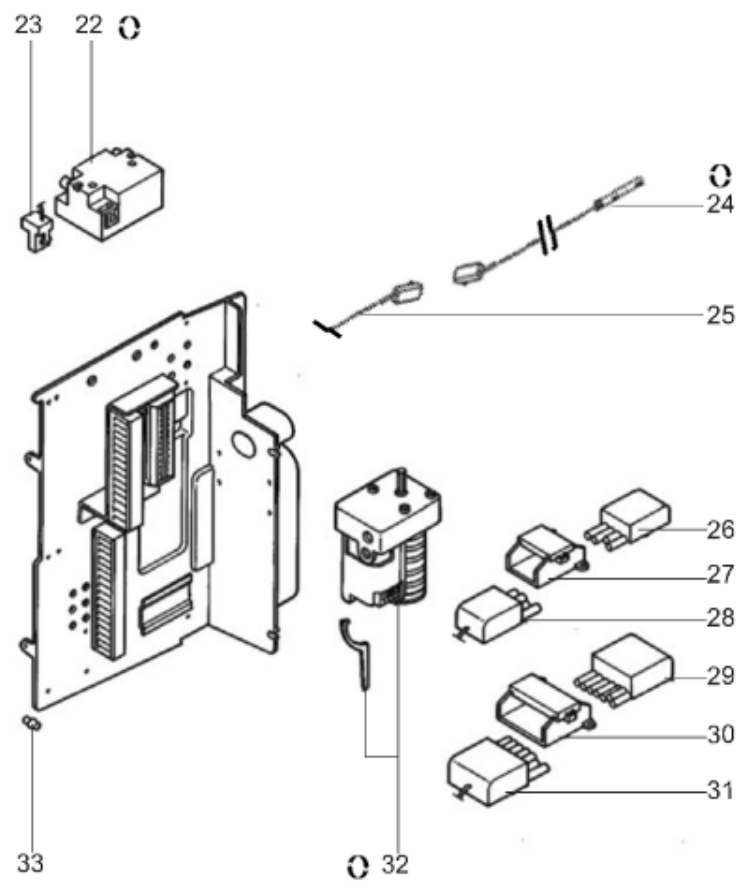

СПИСОК ЗАПАСНЫХ ЧАСТЕЙ

03.09.2023

<i>Продукт</i>	13009421 - (MISSING DESCRIPTION)
<i>Модель</i>	COMBUSTION HEAD OIL
<i>Бренд</i>	NEUTRO
<i>Дата</i>	17.05.2018

Таблица		ГОРЕЛКИ ГОЛОВУ + ЭЛЕКТРИКА							
Позиция	Код	ALIAS	Описание	Заменено на	С	По	Минимальное кол-во для продажи	Цена	
1	65326207		ФИКС.ГОЛОВКА ФЛАНЦА D171 L321/VL5-NC120H				1		
2	13009725		ФЛАНЕЦ 20X11X2,6 FIX. ЭЛЕКТРОД				1		
3	13009726		БЛОК ЭЛЕКТРОДОВ 27X55 d6,4D2X23 45°+ВИНТ				1		
4	13009623		КАБЕЛЬ РОЗЖИГА D4/D6,35 L850				1		
5	13010049		ВИНТ CYLINDRIC D10/5/M4X17,5/ELECTRODE				1		
6	13016908		ПЕРВИЧНАЯ ВОЗДУШ.ТРУБКА D128X118/61X200				1		
7	13013936		КРЫШКА D60/30/10X20/ПЕРВИЧНАЯ ВОЗ.ТРУБКА				1		
8	13016909		ЛИНИЯ ФОРСУНКИ D10 L786 M10				1		
9	13016910		КРОНШТЕЙН РЕГУЛИРОВКИ ВОЗДУХА D120 L605				1		
10	13016911		СТОПОРНОЕ КОЛЬЦО D6				1		
11	13016912		РЕГУЛИР.СТЕРЖЕНЬ M8 L145 D6				1		
12	13011369		УПЛОТНЕНИЕ D20/17/7X15 (X.2)				1		
13	13007852		КНОПКА D35/20X60 M8+ВЕРНЬ.D12/8X48+CLIPS				1		
14	13016913		ДЕФЛЕКТОР D135/26 6SL R				1		
15	13016914		СОПЛО ГОРЕЛКИ D170/135/128 L415				1		
16	13009619		ПРОКЛАДКА/ФЛАНЕЦ ГОРЕЛКИ 228X220X10 D180				1		
17	13007804		ВИНТ M6 (ЛЕВ РЕЗЬБ) КРЕПЛ. ТРУБ ГОРЕЛКИ				1		
50	65328171		КРЫШКА ДИЗЕЛЬНО.D168X39/C75-100 НХ/VEL05				1		
75	123810		ФОРСУНКА DEL 5,50 GPH 45° A				1		
75	3333123813		ФОРСУНКА DEL 7,00 GPH 45° A				1		
75	3333123788		ФОРСУНКА DEL 8,00 GPH 45° A				1		
75	3333123790		ФОРСУНКА DEL 9,00 GPH 45° A				1		
75	13018924		ФОРСУНКА MON 5,00 GPH 45° PL				1		