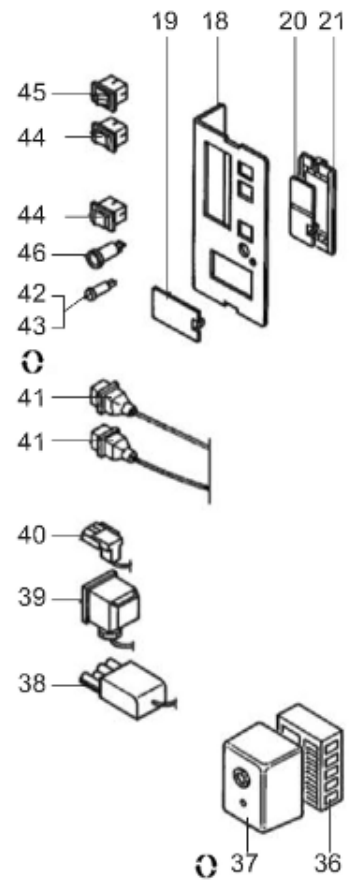

СПИСОК ЗАПАСНЫХ ЧАСТЕЙ

03.09.2023

<i>Продукт</i>	13009421 - (MISSING DESCRIPTION)
<i>Модель</i>	COMBUSTION HEAD OIL
<i>Бренд</i>	NEUTRO
<i>Дата</i>	17.05.2018

Таблица		ГОРЕЛКИ ГОЛОВУ + ЭЛЕКТРИКА							
Позиция	Код	ALIAS	Описание	Заменено на	С	По	Минимальное кол-во для продажи	Цена	
1	65326207		ФИКС.ГОЛОВКА ФЛАНЦА D171 L321/VL5-NC120H				1		
2	13009725		ФЛАНЕЦ 20X11X2,6 FIX. ЭЛЕКТРОД				1		
3	13009726		БЛОК ЭЛЕКТРОДОВ 27X55 d6,4D2X23 45°+ВИНТ				1		
4	13009623		КАБЕЛЬ РОЗЖИГА D4/D6,35 L850				1		
5	13010049		ВИНТ CYLINDRIC D10/5/M4X17,5/ELECTRODE				1		
6	13016908		ПЕРВИЧНАЯ ВОЗДУШ.ТРУБКА D128X118/61X200				1		
7	13013936		КРЫШКА D60/30/10X20/ПЕРВИЧНАЯ ВОЗ.ТРУБКА				1		
8	13016909		ЛИНИЯ ФОРСУНКИ D10 L786 M10				1		
9	13016910		КРОНШТЕЙН РЕГУЛИРОВКИ ВОЗДУХА D120 L605				1		
10	13016911		СТОПОРНОЕ КОЛЬЦО D6				1		
11	13016912		РЕГУЛИР.СТЕРЖЕНЬ M8 L145 D6				1		
12	13011369		УПЛОТНЕНИЕ D20/17/7X15 (X.2)				1		
13	13007852		КНОПКА D35/20X60 M8+ВЕРНЬ.D12/8X48+CLIPS				1		
14	13016913		ДЕФЛЕКТОР D135/26 6SL R				1		
15	13016914		СОПЛО ГОРЕЛКИ D170/135/128 L415				1		
16	13009619		ПРОКЛАДКА/ФЛАНЕЦ ГОРЕЛКИ 228X220X10 D180				1		
17	13007804		ВИНТ M6 (ЛЕВ РЕЗЬБ) КРЕПЛ. ТРУБ ГОРЕЛКИ				1		
50	65328171		КРЫШКА ДИЗЕЛЬНО.D168X39/C75-100 НХ/VEL05				1		
75	123810		ФОРСУНКА DEL 5,50 GPH 45° A				1		
75	3333123813		ФОРСУНКА DEL 7,00 GPH 45° A				1		
75	3333123788		ФОРСУНКА DEL 8,00 GPH 45° A				1		
75	3333123790		ФОРСУНКА DEL 9,00 GPH 45° A				1		
75	13018924		ФОРСУНКА MON 5,00 GPH 45° PL				1		